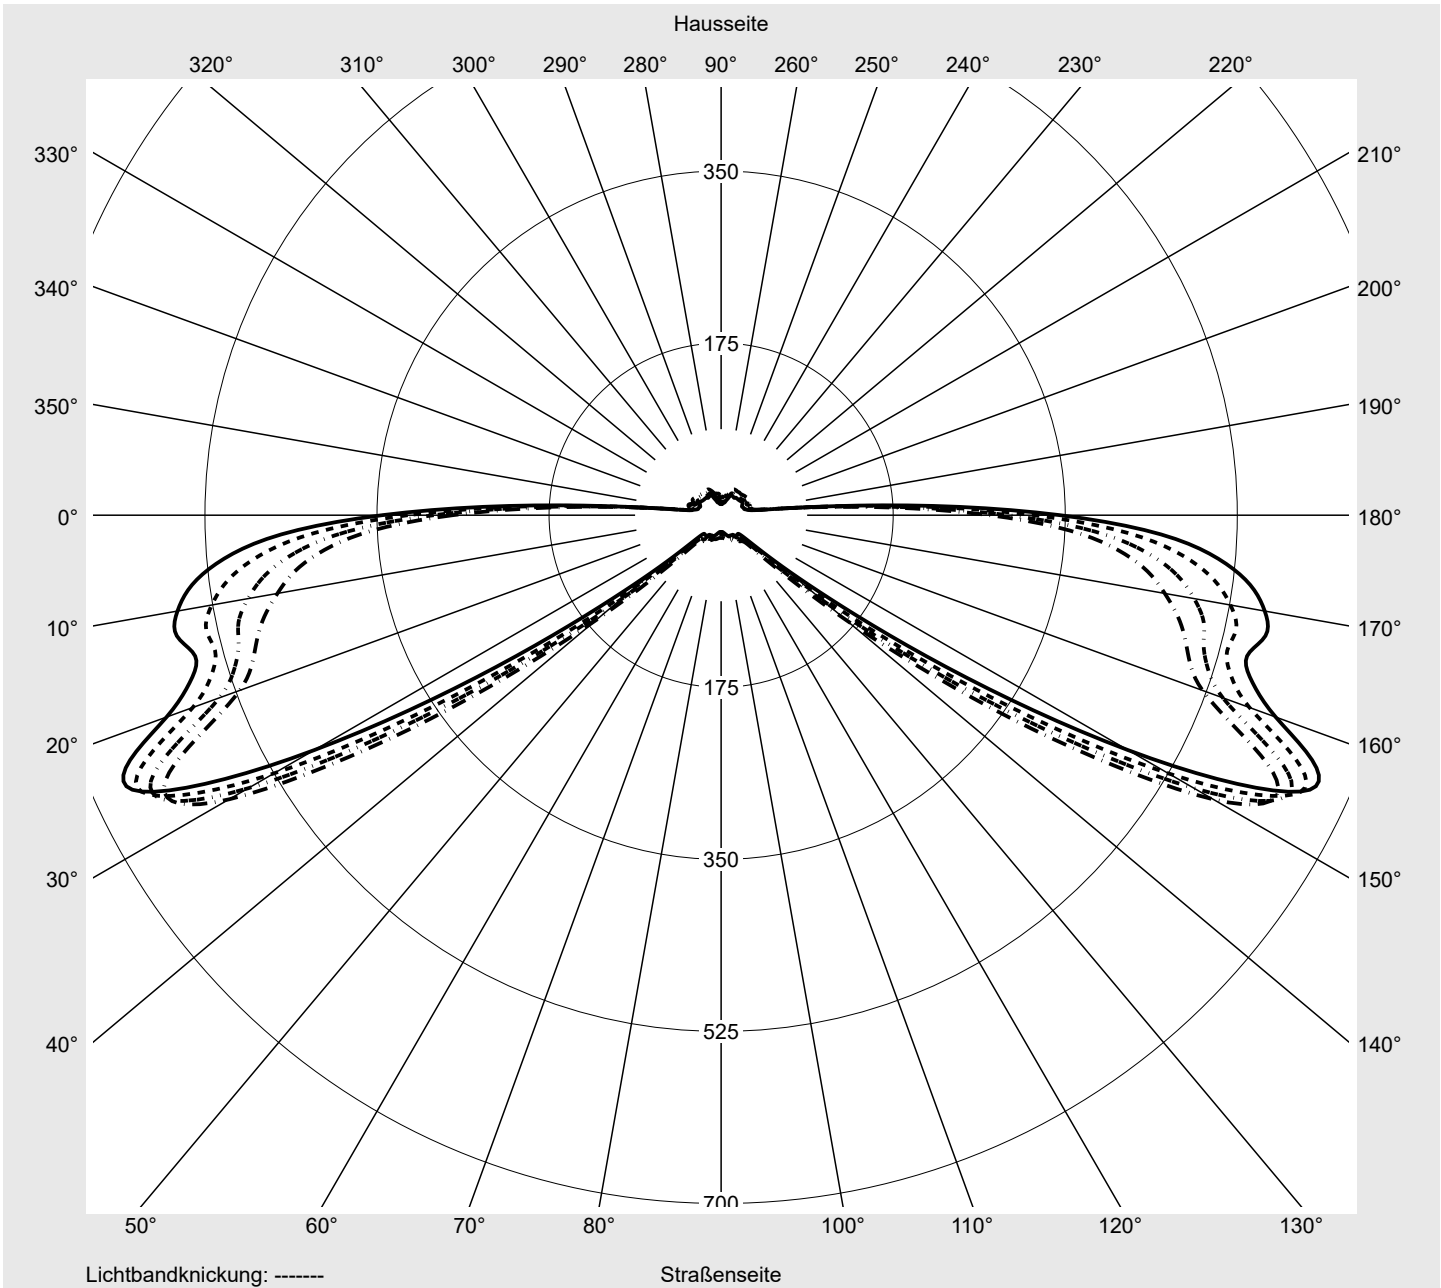

Lichttechnischer Prüfbefund

Familie
DL® 50 mini LED

Bestell-Nr.: 5XA248B31F08LE
EAN: 4058352802199

LP-Nummer
59065_997

Ausführung Mastansatz- / Mastaufsatzmontage
Optik direkt, asymmetrisch breit strahlend
 S050003
Abdeckung Einscheibensicherheitsglas (ESG)
Bestückung LED 3000 K | CRI ≥ 70
Betriebsgerät EVG SITECO iQ
Bemessungswerte Nettolichtstrom = 10390 lm
 Systemleistung = 67.4 W
 Lichtausbeute = 154.2 lm/W

Leuchtenbetriebswirkungsgrade

Eta	100.0%
Eta 0° - 90°	100.0%
Eta 90° - 180°	0.0%

Lichtstärkeklasse nach EN13201-2

Klasse:	G3
Imax 70°	629.6
Imax 80°	99.6
Imax 90°	0.0
Imax >90°	0.0
Imax >95°	0.0

Messbedingungen

Kegelmantelkurven in cd/klm **KMK 73°** **KMK 72°** **KMK 71°** **KMK 70°** **siteco**

Lichttechnischer Prüfbefund

Familie DL® 50 mini LED	Bestell-Nr.: 5XA248B31F08LE EAN: 4058352802199	LP-Nummer 59065_997
Wertetabelle Lichtstärkemessung		Maximale Lichtstärke
		siteco