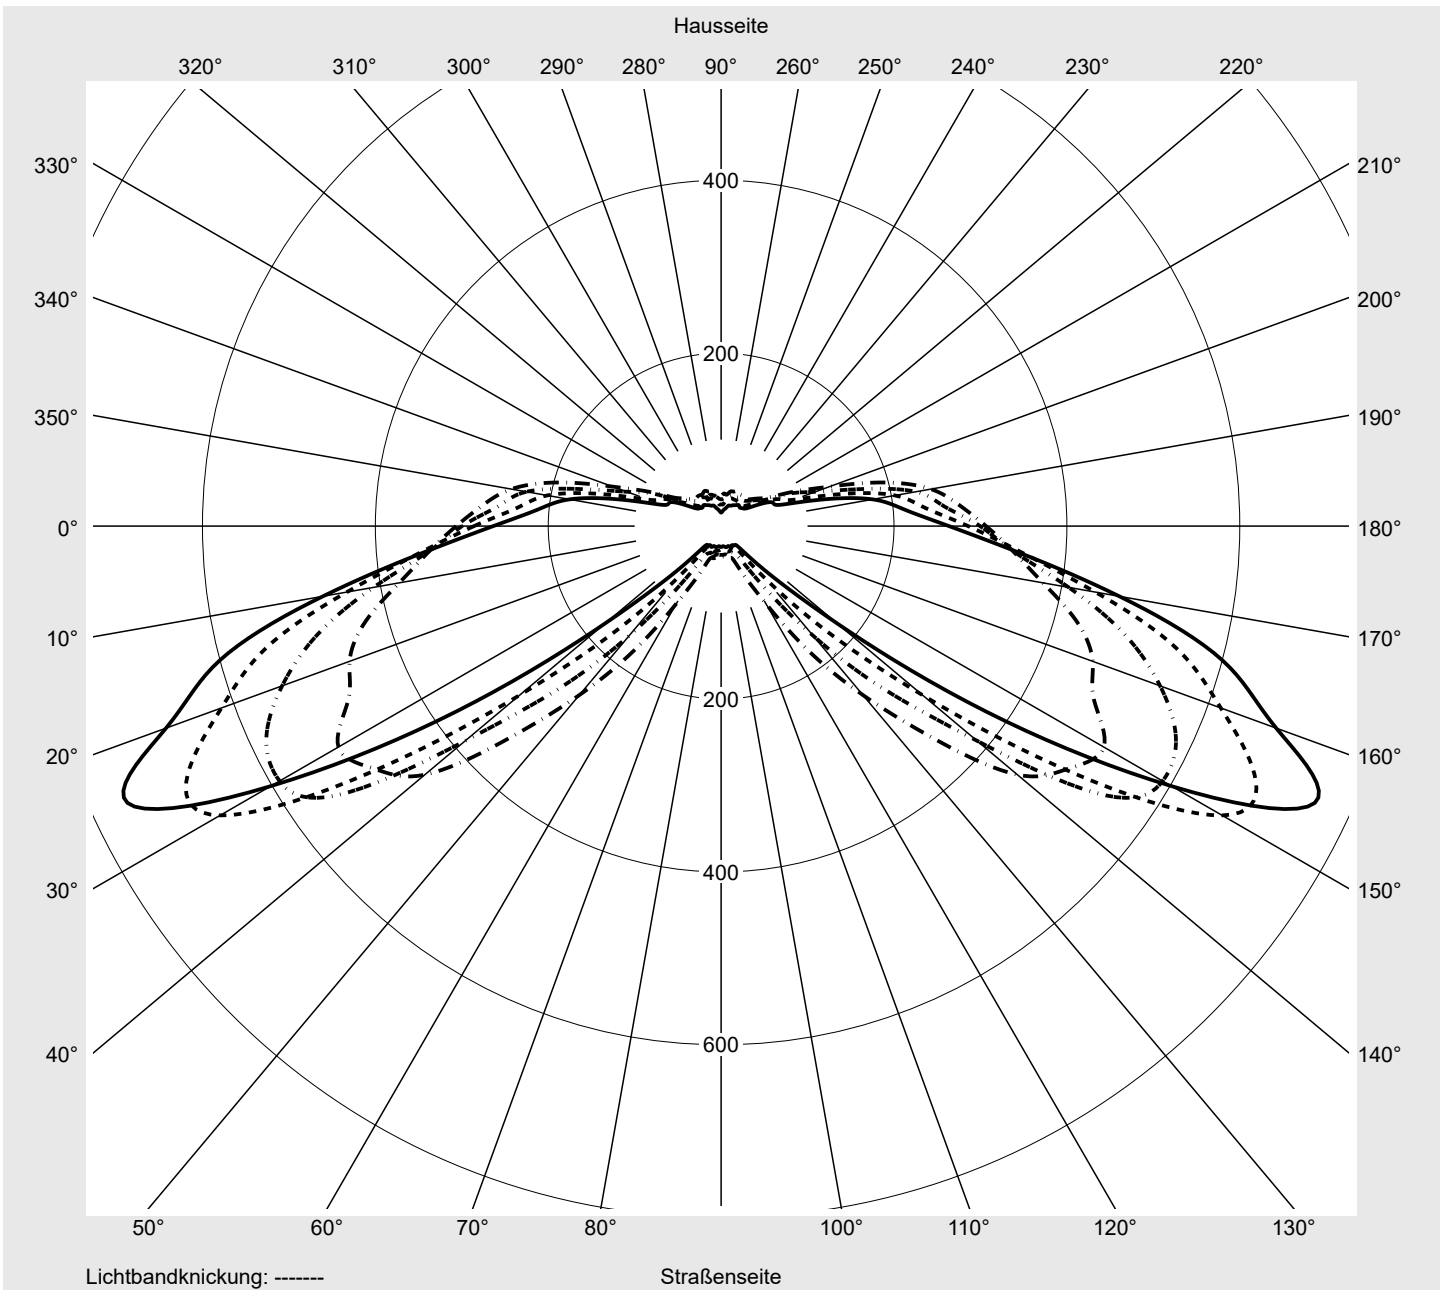

Lichttechnischer Prüfbefund

Familie DL® 50 mini LED	Bestell-Nr.: 5XA248D21F08HE EAN: 4058352802755	LP-Nummer 59076_1046
Wertetabelle Lichtstärkemessung		Maximale Lichtstärke
		siteco

C- Ebenen	0° 180°	5° 175°	10° 170°	15° 165°	20° 160°	25° 155°	30° 150°	35° 145°	40° 140°	45° 135°	50° 130°	55° 125°	60° 120°
γ	Lichtstärke in cd/klm												
0,0°	242.2	242.2	242.2	242.2	242.2	242.2	242.2	242.2	242.2	242.2	242.2	242.2	242.2
2,5°	237.2	240.2	243.6	247.1	250.1	253.3	251.5	253.0	253.9	252.9	249.2	247.7	247.6
5,0°	244.6	247.2	246.5	245.5	245.0	244.3	240.5	238.5	236.3	236.3	235.1	233.7	233.4
7,5°	239.7	245.1	248.3	244.6	238.3	235.0	234.8	231.4	230.3	234.8	234.3	239.5	238.7
10,0°	240.7	249.2	251.4	243.9	239.9	238.9	238.4	242.1	240.6	240.8	243.3	249.6	251.2
12,5°	258.0	251.3	242.2	234.8	236.0	241.7	247.8	251.1	250.2	252.7	253.4	256.8	257.4
15,0°	262.2	249.0	244.4	246.5	247.0	249.2	257.5	261.4	264.2	266.4	265.5	261.6	261.2
17,5°	258.3	251.3	248.4	253.2	259.5	262.9	266.6	264.1	266.6	271.6	270.9	268.4	275.4
20,0°	251.9	249.8	249.6	255.8	262.8	269.8	275.4	276.2	274.3	273.3	279.4	281.1	281.7
22,5°	250.2	252.4	255.0	266.6	270.7	266.2	278.1	280.2	283.2	284.7	277.3	280.4	284.0
25,0°	258.8	258.1	263.4	267.5	275.0	285.0	283.0	287.9	292.3	291.9	288.1	291.2	291.4
27,5°	258.1	259.3	264.2	271.8	275.5	283.2	282.1	292.3	297.8	295.7	295.0	295.6	295.2
30,0°	261.0	264.7	278.4	274.8	287.8	295.8	295.6	301.4	307.5	307.5	302.4	301.2	298.5
32,5°	259.5	271.5	275.0	285.5	290.4	303.8	296.9	312.8	318.7	323.5	314.1	299.9	297.4
35,0°	270.2	277.9	282.4	285.4	294.7	301.1	315.2	320.4	320.7	320.8	310.6	315.9	307.3
37,5°	280.1	288.9	291.9	300.1	302.5	320.5	327.1	330.1	327.2	324.3	312.1	312.9	322.0
40,0°	288.0	294.9	294.8	301.0	311.0	326.6	348.4	339.0	340.9	323.5	314.9	336.9	331.0
42,5°	296.1	297.5	298.1	316.3	327.4	334.0	350.7	340.8	336.4	326.9	332.4	337.9	345.0
45,0°	293.4	307.2	308.2	316.1	329.3	345.7	356.8	343.0	340.7	351.3	353.6	361.0	358.7
47,5°	300.6	307.3	314.8	328.8	344.9	352.0	355.2	354.7	351.0	370.6	372.7	358.6	351.6
50,0°	303.5	304.1	310.6	329.1	357.1	366.7	357.0	357.9	374.0	384.7	373.8	352.0	342.3
52,5°	313.1	308.3	311.4	326.1	362.1	373.6	363.6	377.1	396.3	399.9	374.1	343.5	326.4
55,0°	307.1	316.8	324.7	337.2	363.3	390.4	392.0	402.7	402.8	386.8	366.3	344.1	310.0
57,5°	313.1	325.8	337.5	353.8	370.6	400.3	415.2	426.0	418.2	382.6	371.0	318.2	258.7
60,0°	320.0	336.4	356.7	382.3	399.2	434.6	444.2	455.3	436.4	397.2	321.8	253.6	192.9
62,5°	306.5	339.5	378.1	425.8	457.4	476.0	511.2	489.6	447.5	347.0	255.1	175.8	103.5
65,0°	299.6	340.0	408.3	483.0	540.4	580.6	589.8	543.1	386.3	266.9	165.4	84.9	43.0
67,5°	285.8	348.9	439.6	545.0	615.1	681.0	669.3	499.2	304.3	169.4	77.8	34.0	31.0
70,0°	263.6	344.2	467.8	600.6	683.4	757.8	601.6	373.8	175.0	76.2	32.7	27.1	25.4
72,5°	260.2	352.1	495.4	595.6	690.0	674.7	438.4	194.3	80.1	34.9	24.8	22.8	22.3
75,0°	251.4	355.3	453.9	502.5	563.4	449.7	222.3	65.9	33.6	23.0	18.2	18.2	18.1
77,5°	197.9	250.8	269.9	280.6	272.8	192.3	58.2	20.2	16.5	16.7	17.0	14.7	13.0
80,0°	95.1	86.3	83.1	87.4	87.1	61.8	14.5	10.9	9.9	10.1	14.8	9.2	8.4
82,5°	19.9	14.9	10.6	15.6	24.6	15.4	6.7	8.0	5.4	4.5	5.7	4.8	5.3
85,0°	1.2	1.1	1.6	1.3	1.6	1.7	1.9	2.0	2.1	1.8	1.8	1.6	1.8
87,5°	0.3	0.3	0.4	0.4	0.4	0.4	0.4	0.5	0.5	0.4	0.4	0.5	0.5
90,0°	0.0	0.0	0.0	0.0	0.0	0.0	0.0	0.0	0.0	0.0	0.0	0.0	0.0