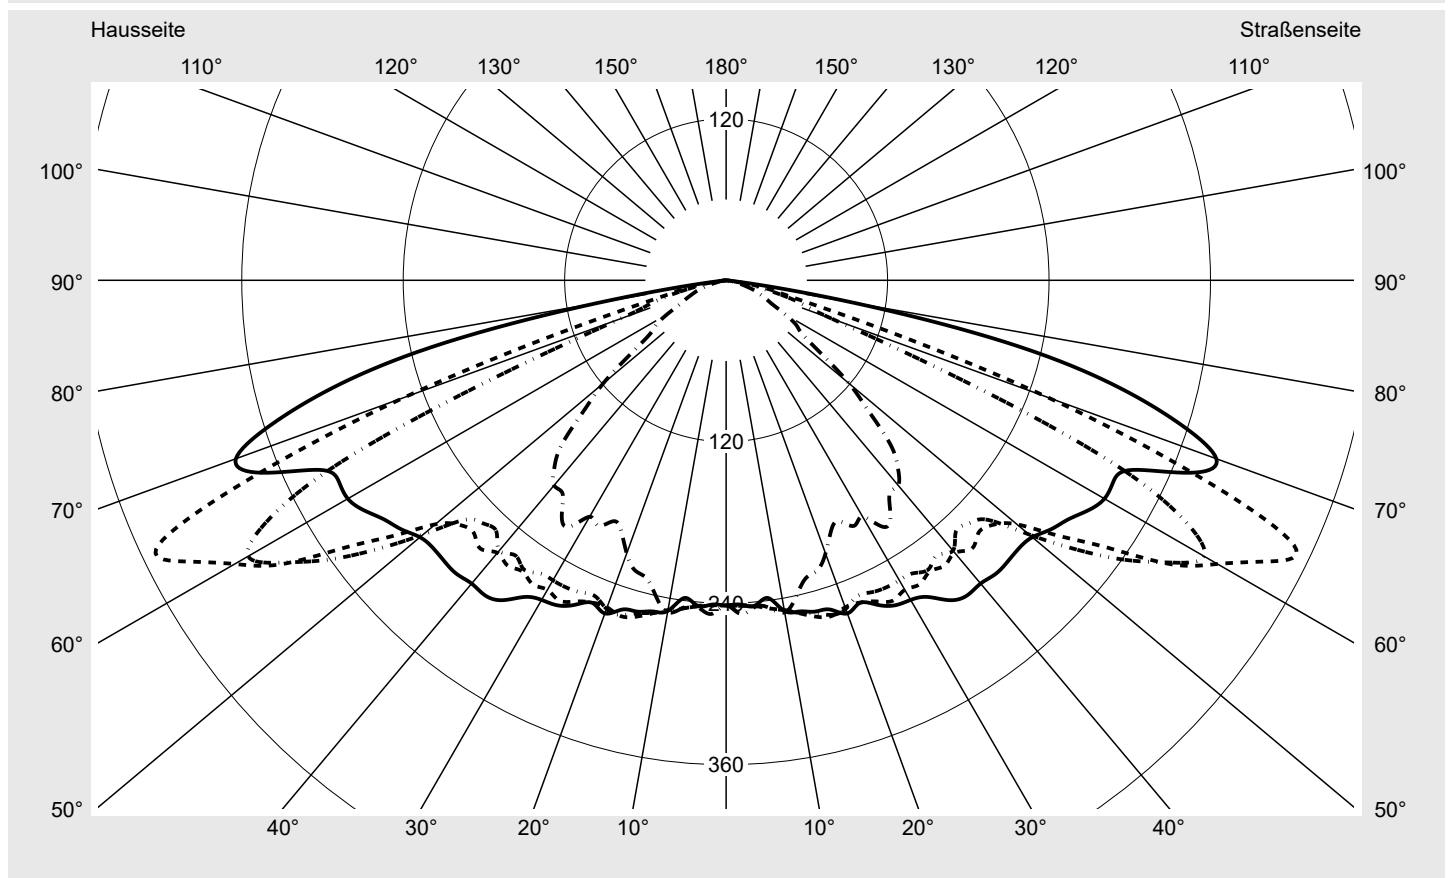

Lichttechnischer Prüfbefund

Familie
DL® 50 mini LED

Bestell-Nr.: 5XA248V31F08LE
EAN: 4058352803875

LP-Nummer
59397_24

Ausführung	Seil-Montage
Optik	direkt, symmetrisch breit strahlend S080001
Abdeckung	Einscheibensicherheitsglas (ESG)
Bestückung	LED 3000 K CRI ≥ 70
Betriebsgerät	EVG SITECO iQ
Bemessungswerte	Nettolichtstrom = 10390 lm Systemleistung = 67.4 W Lichtausbeute = 154.2 lm/W

Seriendokumentation
03.04.2023

siteco

Lichtstärke in cd/klm

C180-0

C205-25

C210-30

C270-90

Imax: 466 cd/klm

Leuchtenbetriebswirkungsgrade

Eta	100.0%
Eta 0° - 90°	100.0%
Eta 90° - 180°	0.0%

Lichtstärkeklasse nach EN13201-2

Klasse:	G4
Imax 70°	442.5
Imax 80°	96.9
Imax 90°	0.0
Imax >90°	0.0
Imax >95°	0.0

Messbedingungen

Kegelmantelkurven in cd/klm **KMK 65°** **KMK 62,5°** **KMK 60°** **KMK 57,5°** **siteco**

Lichttechnischer Prüfbefund

Familie DL® 50 mini LED	Bestell-Nr.: 5XA248V31F08LE EAN: 4058352803875	LP-Nummer 59397_24
Wertetabelle Lichtstärkemessung		Maximale Lichtstärke
		siteco