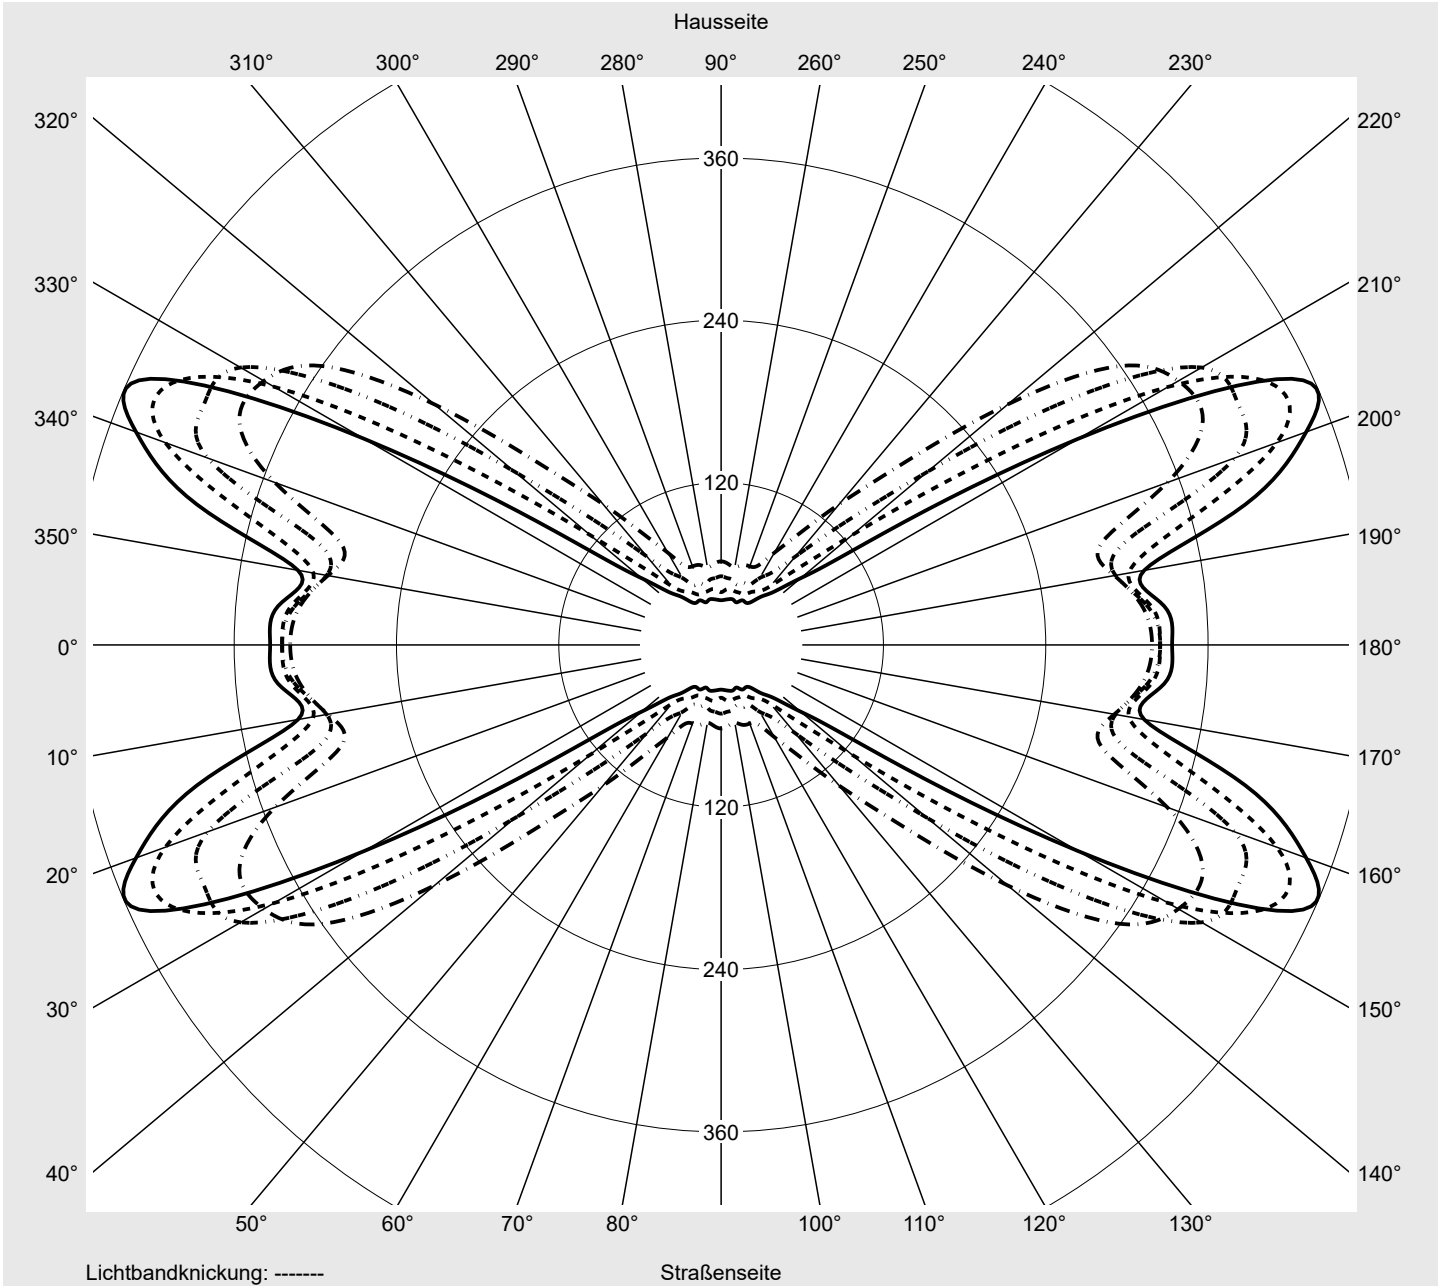

Lichttechnischer Prüfbefund

Familie
DL® 50 mini LED

Bestell-Nr.: 5XA248V31F08LE
EAN: 4058352803875

LP-Nummer
59397_24

Ausführung	Seil-Montage
Optik	direkt, symmetrisch breit strahlend S080001
Abdeckung	Einscheibensicherheitsglas (ESG)
Bestückung	LED 3000 K CRI ≥ 70
Betriebsgerät	EVG SITECO iQ
Bemessungswerte	Nettolichtstrom = 10390 lm Systemleistung = 67.4 W Lichtausbeute = 154.2 lm/W

Seriendokumentation
03.04.2023

siteco

Lichtstärke in cd/klm

C180-0

C205-25

C210-30

C270-90

Imax: 466 cd/klm

Leuchtenbetriebswirkungsgrade

Eta	100.0%
Eta 0° - 90°	100.0%
Eta 90° - 180°	0.0%

Lichtstärkeklasse nach EN13201-2

Klasse:	G4
Imax 70°	442.5
Imax 80°	96.9
Imax 90°	0.0
Imax >90°	0.0
Imax >95°	0.0

Messbedingungen

Kegelmantelkurven in cd/klm **KMK 65°** **KMK 62,5°** **KMK 60°** **KMK 57,5°** **siteco**

Lichttechnischer Prüfbefund

Familie DL® 50 mini LED	Bestell-Nr.: 5XA248V31F08LE EAN: 4058352803875	LP-Nummer 59397_24
Wertetabelle Lichtstärkemessung		Maximale Lichtstärke
		siteco