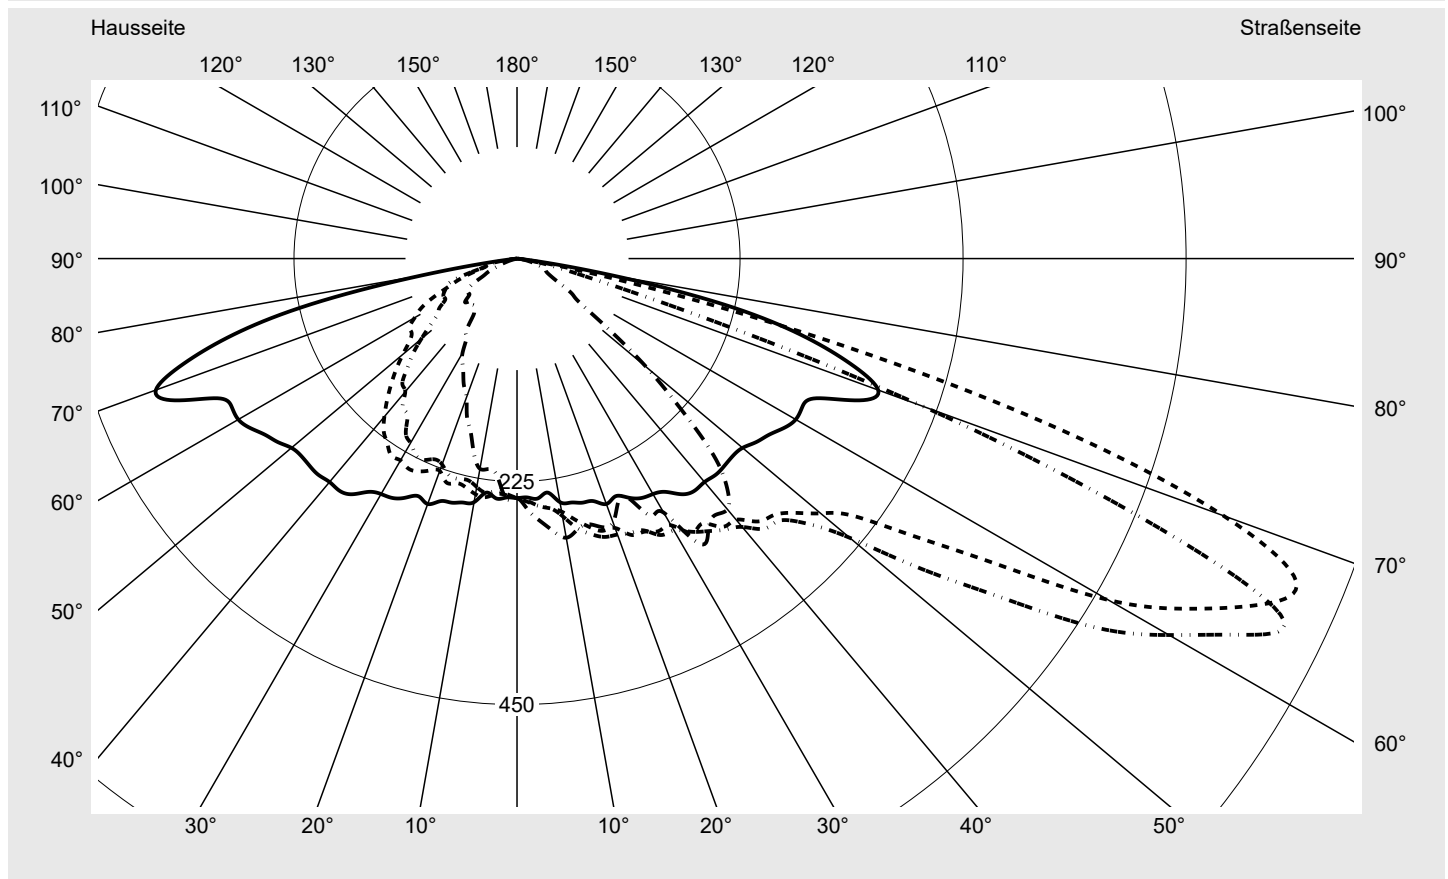

Lichttechnischer Prüfbefund

Familie
DL® 50 mini LED

Bestell-Nr.: 5XA248C31F08FE
EAN: 4058352802397

LP-Nummer
59081_1120

Ausführung Mastansatz- / Mastaufsatzmontage
Optik direkt, asymmetrisch breit strahlend
 S080002
Abdeckung Einscheibensicherheitsglas (ESG)
Bestückung LED 3000 K | CRI ≥ 70
Betriebsgerät EVG SITECO iQ
Bemessungswerte Nettolichtstrom = 2700 lm
 Systemleistung = 16.3 W
 Lichtausbeute = 165.6 lm/W

Seriendokumentation
16.05.2023

siteco

Lichtstärke in cd/klm

C180-0

C200-20

C205-25

C270-90

Imax: 851 cd/klm

Leuchtenbetriebswirkungsgrade

Eta	100.0%
Eta 0° - 90°	100.0%
Eta 90° - 180°	0.0%

Lichtstärkeklasse nach EN13201-2

Klasse:	G3
Imax 70°	826.1
Imax 80°	99.6
Imax 90°	0.0
Imax >90°	0.0
Imax >95°	0.0

Messbedingungen

Kegelmantelkurven in cd/klm **KMK 67,5°** **KMK 65°** **KMK 62,5°** **KMK 60°** **siteco**

Lichttechnischer Prüfbefund

Familie DL® 50 mini LED	Bestell-Nr.: 5XA248C31F08FE EAN: 4058352802397	LP-Nummer 59081_1120
Wertetabelle Lichtstärkemessung		Maximale Lichtstärke
		siteco