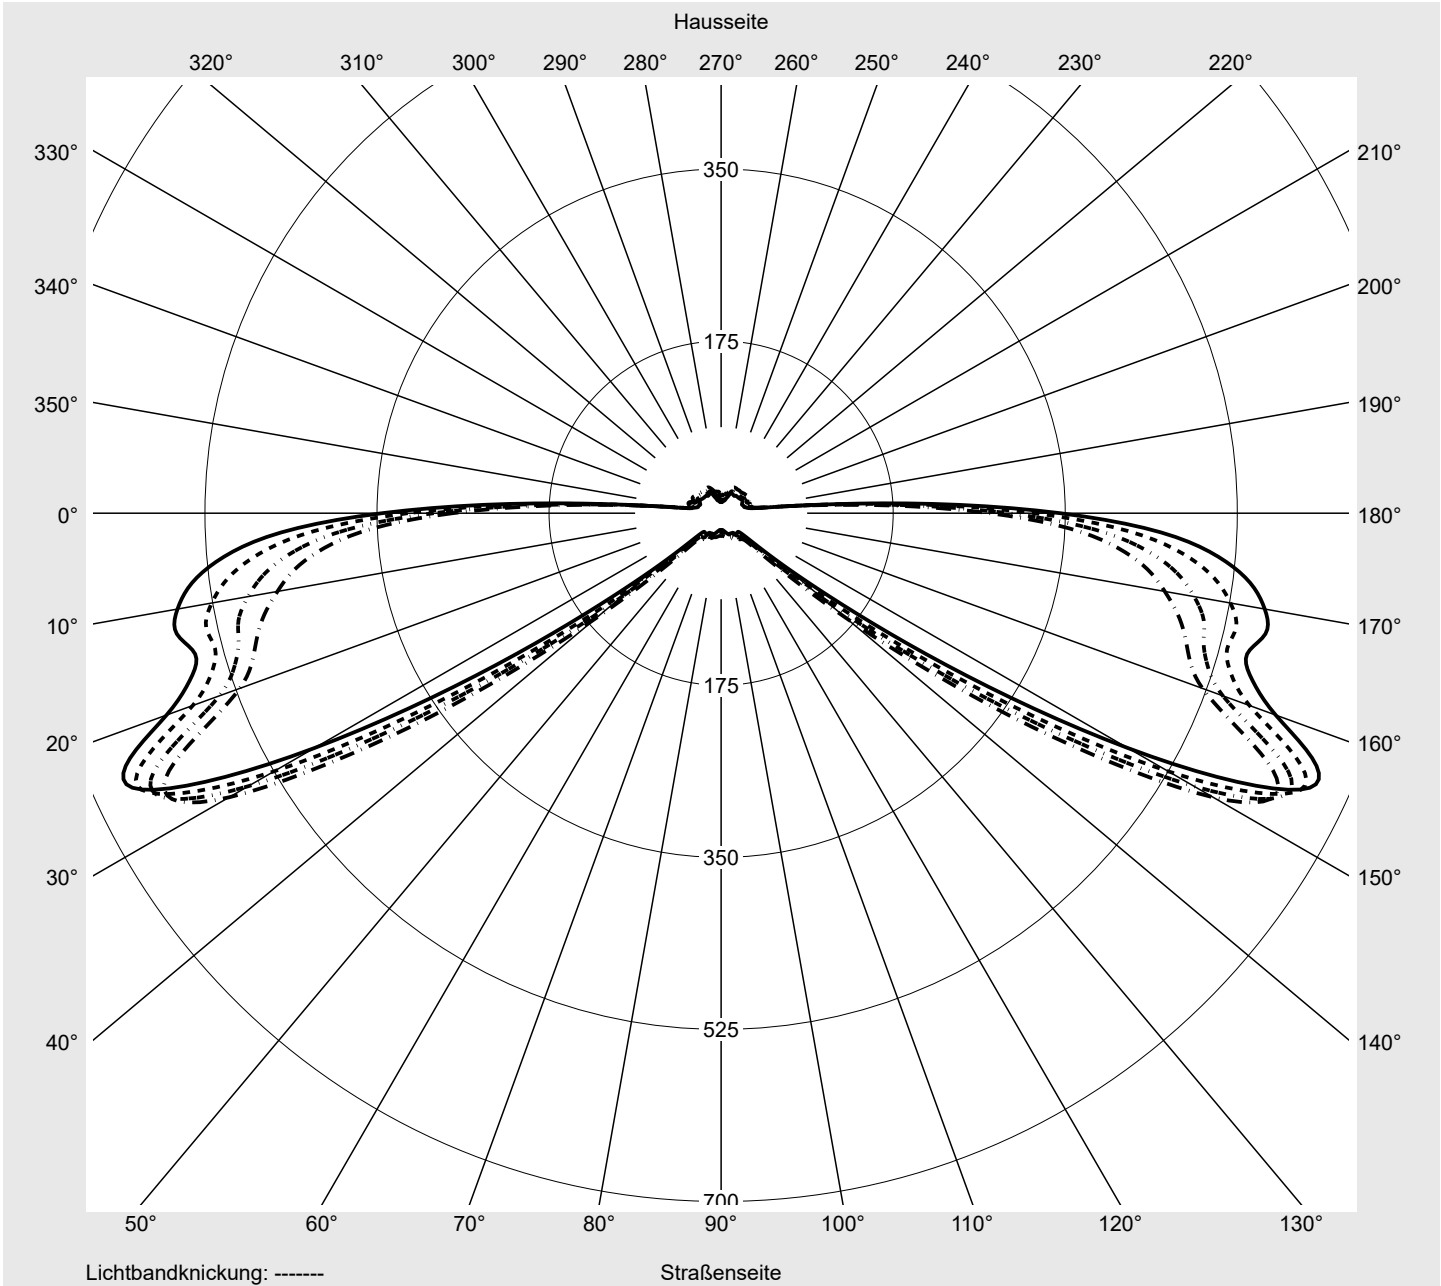

Lichttechnischer Prüfbefund

Familie
Streetlight 21 micro LED

Bestell-Nr.: 5XE1B31G08CB
EAN: 4058352739532

LP-Nummer
59065_1099

Ausführung Mastansatz- / Mastaufsatzmontage
Optik asymmetrisch, breit strahlend (ST0.5a)
Abdeckung Einscheibensicherheitsglas (ESG)
Bestückung LED 3000 K | CRI ≥ 70
Betriebsgerät EVG SITECO iQ
Bemessungswerte Nettolichtstrom = 2870 lm
 Systemleistung = 19.4 W
 Lichtausbeute = 147.9 lm/W

Leuchtenbetriebswirkungsgrade

Eta 100.0%
 Eta 0° - 90° 100.0%
 Eta 90° - 180° 0.0%

Lichtstärkeklasse nach EN13201-2

Klasse: G3
 Imax 70° 629.6
 Imax 80° 99.6
 Imax 90° 0.0
 Imax >90° 0.0
 Imax >95° 0.0

Messbedingungen

DIN EN 13032 und DIN 5032

Lichttechnischer Prüfbefund

Familie Streetlight 21 micro LED	Bestell-Nr.: 5XE1B31G08CB EAN: 4058352739532	LP-Nummer 59065_1099
--	---	--------------------------------

Kegelmantelkurven in cd/klm **KMK 73°** **KMK 72°** **KMK 71°** **KMK 70°** **siteco**