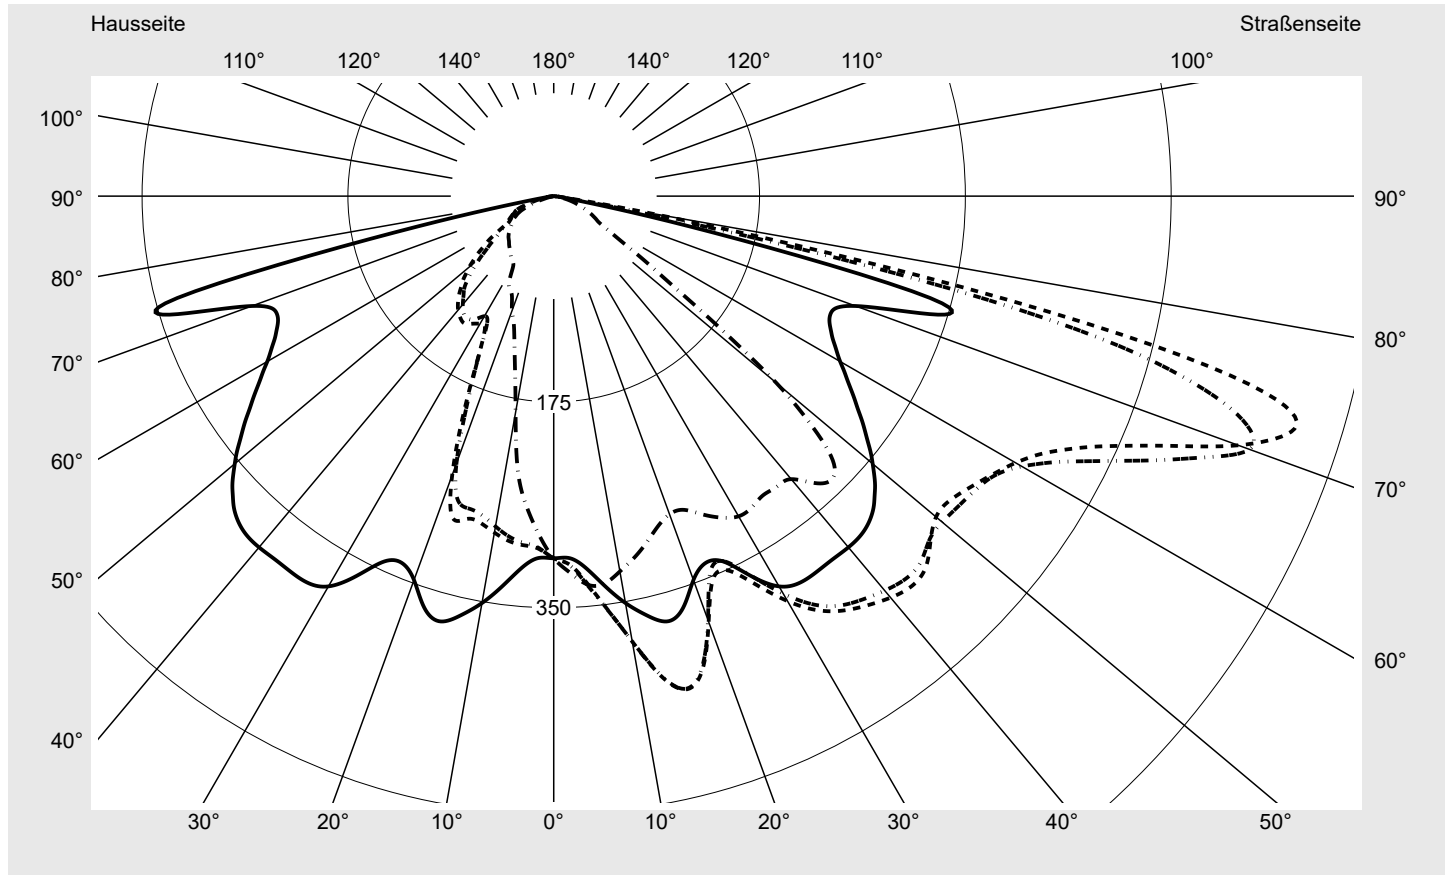

Lichttechnischer Prüfbefund

Familie
Streetlight 21 micro LED

Bestell-Nr.: 5XE1B31G08CB
EAN: 4058352739532

LP-Nummer
59065_1099

Ausführung Mastansatz- / Mastaufsatzmontage
Optik asymmetrisch, breit strahlend (ST0.5a)
Abdeckung Einscheibensicherheitsglas (ESG)
Bestückung LED 3000 K | CRI ≥ 70
Betriebsgerät EVG SITECO iQ
Bemessungswerte Nettolichtstrom = 2870 lm
 Systemleistung = 19.4 W
 Lichtausbeute = 147.9 lm/W

Seriendokumentation
16.05.2023

siteco

Lichtstärke in cd/klm

C180-0

C205-25

C207,5-27,5

C270-90

Imax: 661 cd/klm

Leuchtenbetriebswirkungsgrade

Eta 100.0%
 Eta 0° - 90° 100.0%
 Eta 90° - 180° 0.0%

Lichtstärkeklasse nach EN13201-2

Klasse: G3
 Imax 70° 629.6
 Imax 80° 99.6
 Imax 90° 0.0
 Imax >90° 0.0
 Imax >95° 0.0

Messbedingungen