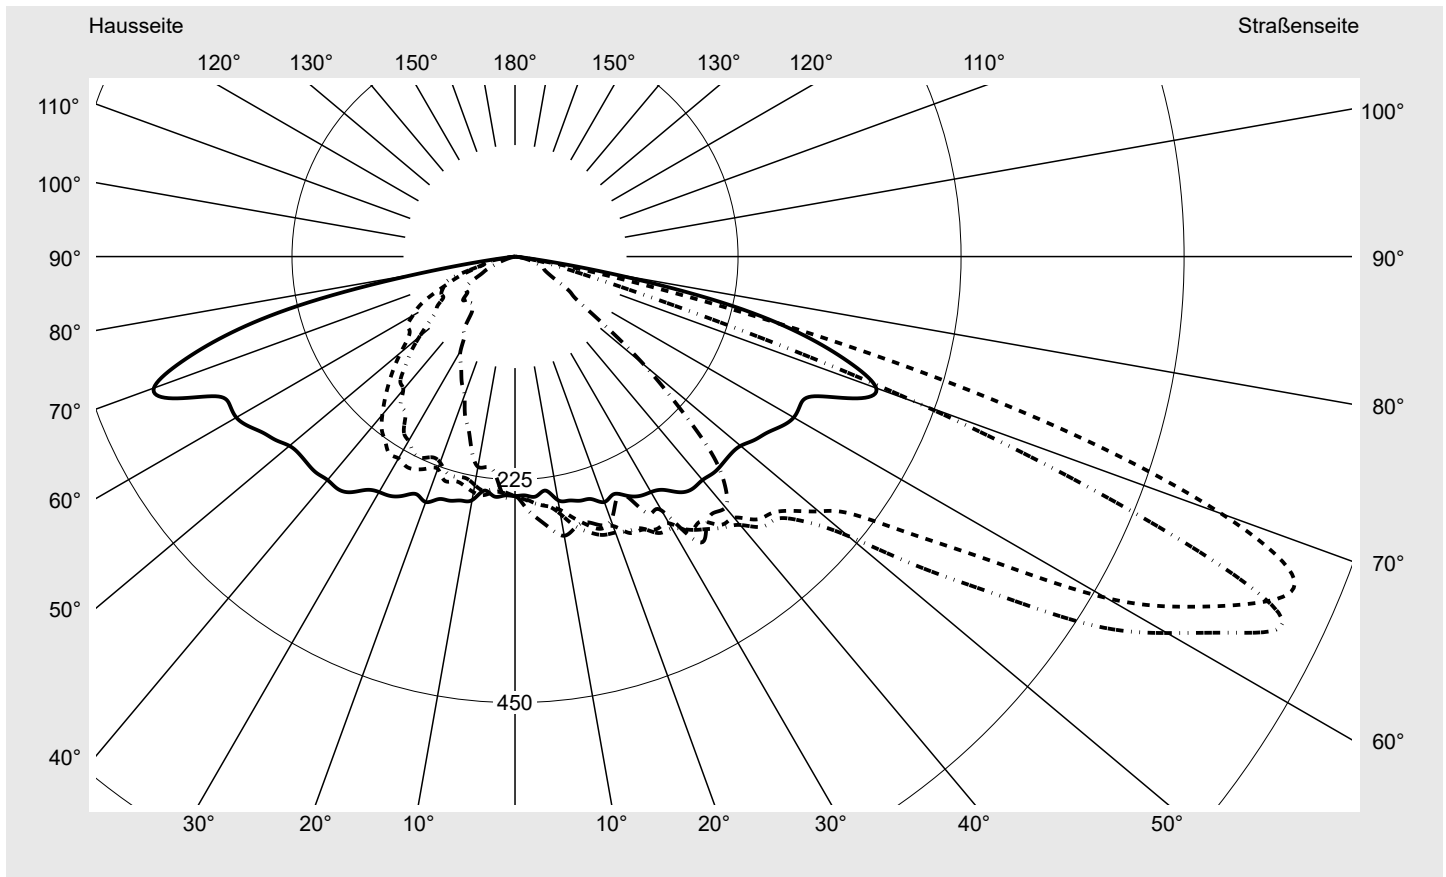

## Lichttechnischer Prüfbefund

**Familie**  
**Streetlight 21 micro LED**

**Bestell-Nr.: 5XE1C21G08CB**  
**EAN: 4058352739679**

**LP-Nummer**  
**59081\_1110**

<b>Ausführung</b>	Mastansatz- / Mastaufsatzmontage
<b>Optik</b>	direkt, asymmetrisch breit strahlend S080002
<b>Abdeckung</b>	Einscheibensicherheitsglas (ESG)
<b>Bestückung</b>	LED 2200 K   CRI ≥ 70
<b>Betriebsgerät</b>	EVG SITECO iQ
<b>Bemessungswerte</b>	Nettolichtstrom = 2380 lm Systemleistung = 19.4 W Lichtausbeute = 122.7 lm/W

**Seriendokumentation**  
**16.05.2023**

**siteco**

**Lichtstärke in cd/klm**

**C180-0**

**C200-20**

**C205-25**

**C270-90**

**Imax: 851 cd/klm**

**Leuchtenbetriebswirkungsgrade**

Eta	100.0%
Eta 0° - 90°	100.0%
Eta 90° - 180°	0.0%

**Lichtstärkeklasse nach EN13201-2**

Klasse:	G3
Imax 70°	826.1
Imax 80°	99.6
Imax 90°	0.0
Imax >90°	0.0
Imax >95°	0.0

**Messbedingungen**