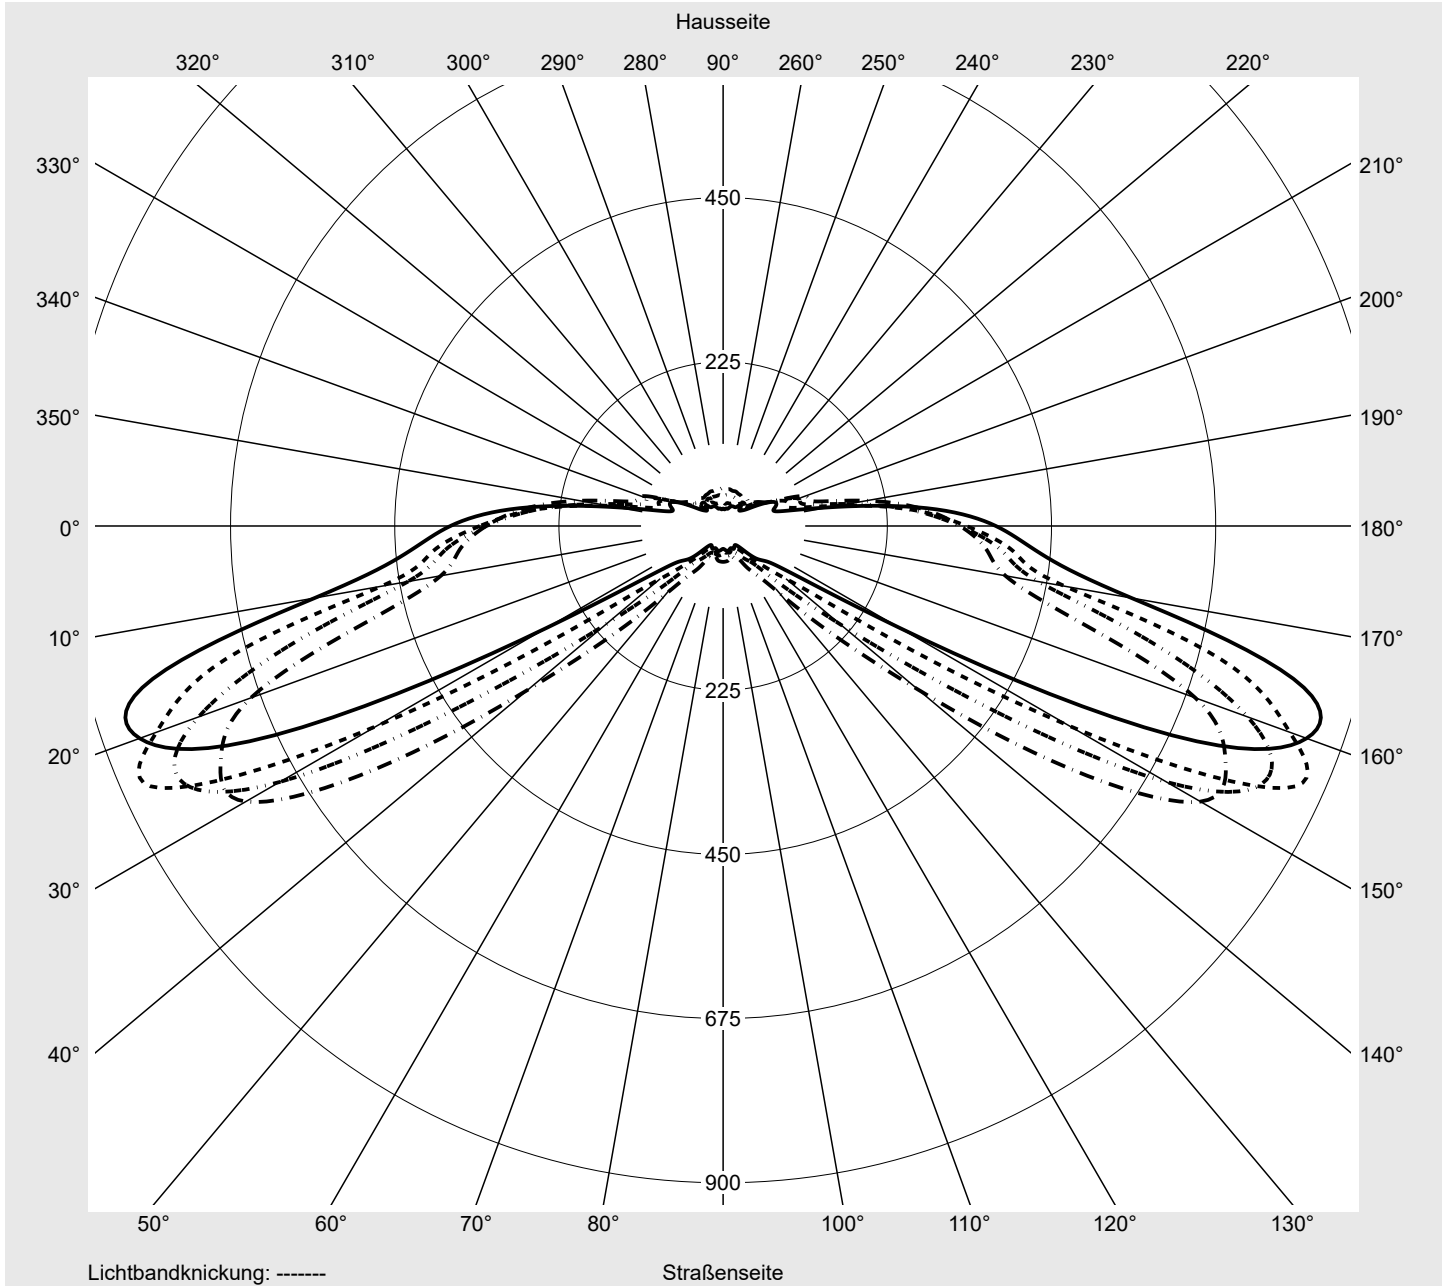

Lichttechnischer Prüfbefund

Familie
Streetlight 21 micro LED

Bestell-Nr.: 5XE1C31D08CB
EAN: 4058352739693

LP-Nummer
59081_1111

Ausführung Mastansatz- / Mastaufsatzmontage
Optik direkt, asymmetrisch breit strahlend
 S080002
Abdeckung Einscheibensicherheitsglas (ESG)
Bestückung LED 3000 K | CRI ≥ 70
Betriebsgerät EVG SITECO iQ
Bemessungswerte Nettolichtstrom = 2870 lm
 Systemleistung = 19.4 W
 Lichtausbeute = 147.9 lm/W

Seriendokumentation
16.05.2023

siteco

Lichtstärke in cd/klm

C180-0

C200-20

C205-25

C270-90

Imax: 851 cd/klm

Leuchtenbetriebswirkungsgrade

Eta 100.0%
 Eta 0° - 90° 100.0%
 Eta 90° - 180° 0.0%

Lichtstärkeklasse nach EN13201-2

Klasse: G3
 Imax 70° 826.1
 Imax 80° 99.6
 Imax 90° 0.0
 Imax >90° 0.0
 Imax >95° 0.0

Messbedingungen

DIN EN 13032 und DIN 5032

Lichttechnischer Prüfbefund

Familie Streetlight 21 micro LED	Bestell-Nr.: 5XE1C31D08CB EAN: 4058352739693	LP-Nummer 59081_1111
--	---	--------------------------------

Kegelmantelkurven in cd/klm **KMK 67,5°** **KMK 65°** **KMK 62,5°** **KMK 60°** **siteco**