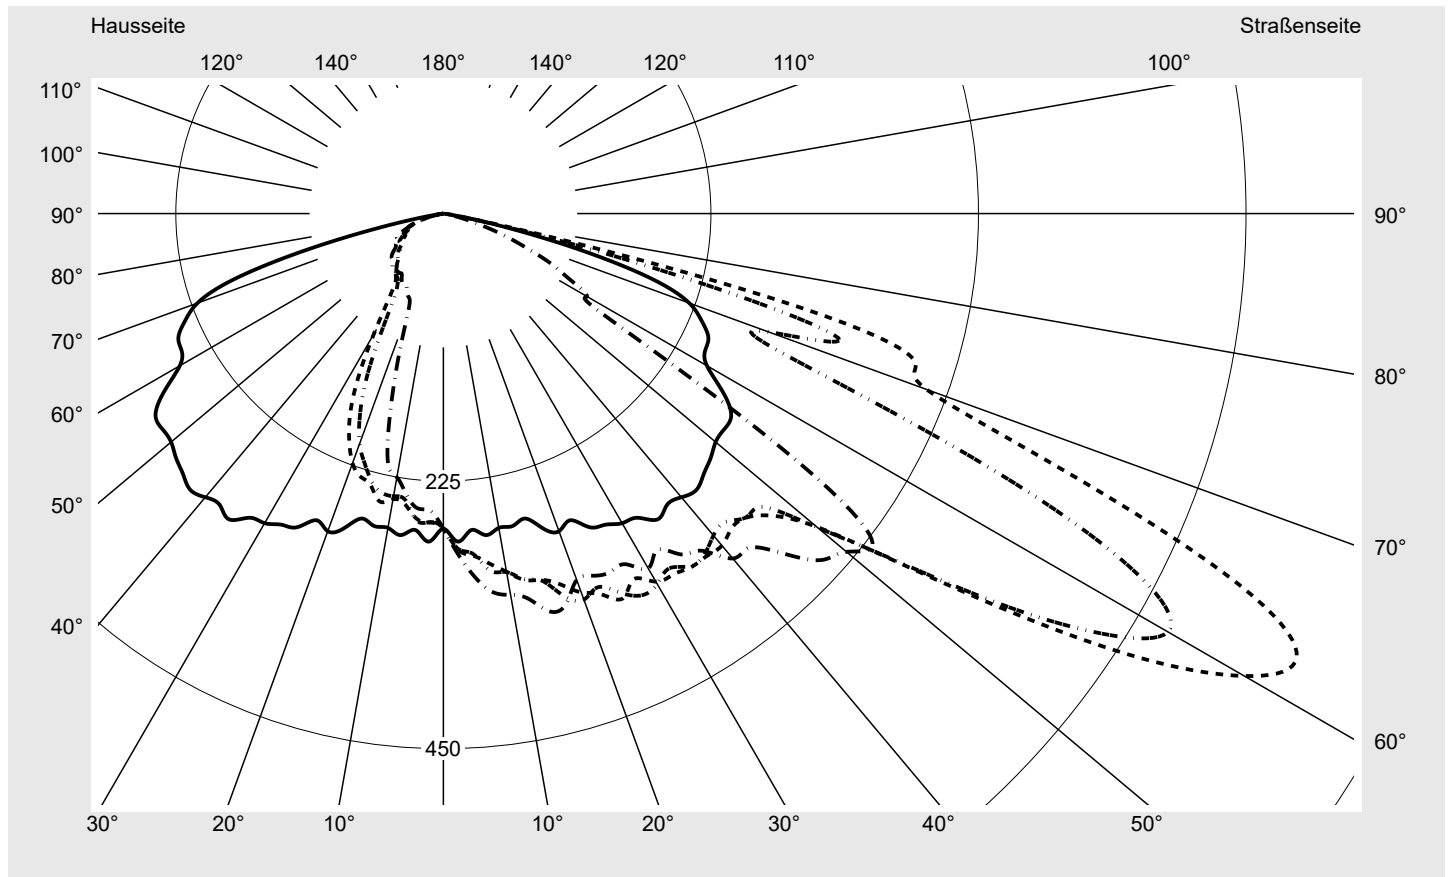

Lichttechnischer Prüfbefund

Familie
Streetlight 21 micro LED

Bestell-Nr.: 5XE1E41D08CB
EAN: 4058352740293

LP-Nummer
59077_1096

Ausführung Mastansatz- / Mastaufsatzmontage
Optik direkt, asymmetrisch breit strahlend
 S100006
Abdeckung Einscheibensicherheitsglas (ESG)
Bestückung LED 4000 K | CRI ≥ 70
Betriebsgerät EVG SITECO iQ
Bemessungswerte Nettolichtstrom = 2980 lm
 Systemleistung = 19.4 W
 Lichtausbeute = 153.6 lm/W

Seriendokumentation
16.05.2023

siteco

Lichtstärke in cd/klm

C180-0

C210-30

C215-35

C270-90

Imax: 809 cd/klm

Leuchtenbetriebswirkungsgrade

Eta 100.0%
 Eta 0° - 90° 100.0%
 Eta 90° - 180° 0.0%

Lichtstärkeklasse nach EN13201-2

Klasse: G4
 Imax 70° 498.7
 Imax 80° 32.8
 Imax 90° 0.0
 Imax >90° 0.0
 Imax >95° 0.0

Messbedingungen