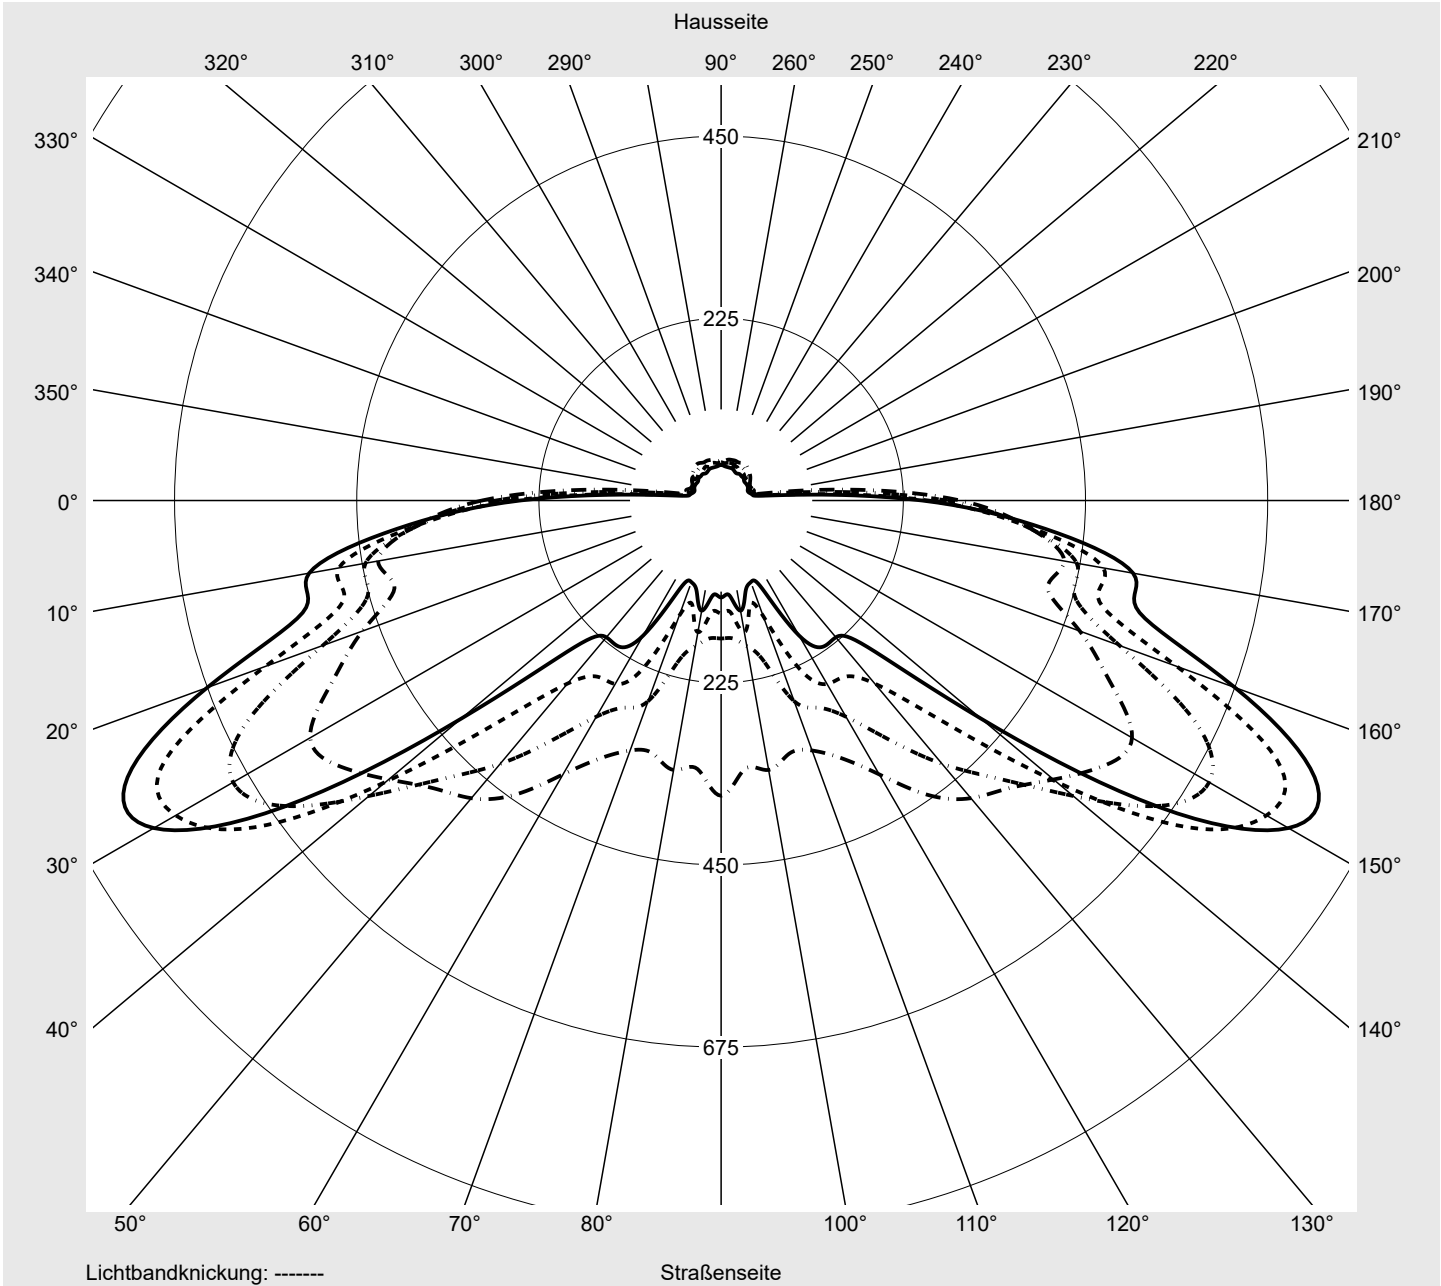

Lichttechnischer Prüfbefund

Familie Streetlight 21 mini easy LED	Bestell-Nr.: 5XE6E37N08HB EAN: 4058352897607	LP-Nummer 59077_1139

Kegelmantelkurven in cd/klm   **KMK 62,5°**   **KMK 60°**   **KMK 57,5°**   **KMK 55°**   **siteco**

Lichttechnischer Prüfbefund

Familie Streetlight 21 mini easy LED	Bestell-Nr.: 5XE6E37N08HB EAN: 4058352897607	LP-Nummer 59077_1139
Wertetabelle Lichtstärkemessung		Maximale Lichtstärke
		siteco

C- Ebenen	0° 180°	5° 175°	10° 170°	15° 165°	20° 160°	25° 155°	30° 150°	35° 145°	40° 140°	45° 135°	50° 130°	55° 125°	60° 120°
γ	Lichtstärke in cd/klm												
0,0°	265.0	265.0	265.0	265.0	265.0	265.0	265.0	265.0	265.0	265.0	265.0	265.0	265.0
2,5°	276.1	278.2	279.9	280.7	282.6	280.9	282.9	282.1	283.9	285.0	286.7	288.0	286.1
5,0°	267.2	269.0	274.7	278.5	279.8	286.4	288.9	287.4	290.8	292.6	294.2	300.0	298.6
7,5°	272.7	275.9	280.1	284.4	288.5	292.4	296.9	303.0	303.7	307.0	310.0	310.1	313.3
10,0°	268.4	272.2	277.4	291.4	300.9	306.8	305.9	306.1	302.0	308.4	313.7	316.2	320.5
12,5°	269.1	273.9	287.4	294.7	304.6	314.3	315.6	314.8	322.9	327.5	331.4	330.3	330.5
15,0°	265.5	276.8	296.7	300.8	305.0	315.9	318.9	319.5	329.6	338.0	337.2	339.7	342.1
17,5°	277.4	287.6	299.4	305.4	315.7	326.6	326.9	337.2	336.9	335.5	339.7	341.4	338.5
20,0°	284.3	295.0	304.2	313.5	321.0	328.4	338.9	345.5	343.3	344.8	347.8	341.7	334.4
22,5°	279.1	294.0	312.1	323.0	327.7	341.0	346.5	340.0	341.6	352.4	351.9	343.1	331.1
25,0°	291.0	303.1	317.1	327.0	339.5	348.9	357.1	351.7	350.1	347.4	339.5	333.6	333.4
27,5°	295.0	309.9	321.7	338.0	351.4	356.8	346.6	361.8	356.7	344.1	331.2	337.6	339.9
30,0°	300.7	317.1	328.5	349.8	355.9	355.9	357.4	359.7	352.9	344.8	333.1	337.4	338.9
32,5°	303.3	318.9	336.3	353.9	359.5	349.5	359.8	353.7	348.0	346.4	340.3	346.7	346.0
35,0°	314.0	326.8	340.1	355.5	360.5	357.7	363.1	362.1	346.9	343.3	345.1	341.2	346.2
37,5°	308.9	327.9	347.5	353.8	357.0	355.0	363.3	360.9	349.1	347.9	346.4	345.8	346.0
40,0°	311.4	332.1	344.0	358.4	357.1	363.3	364.4	353.3	357.7	355.2	353.1	353.4	356.3
42,5°	315.1	342.3	354.5	357.4	364.8	358.6	358.8	351.6	354.4	362.5	363.5	361.8	376.7
45,0°	309.7	352.0	364.3	364.3	367.8	375.0	361.3	360.8	367.0	373.0	384.1	397.1	402.7
47,5°	304.8	361.9	365.7	366.2	379.0	381.6	376.2	365.3	379.3	404.4	419.2	437.2	429.1
50,0°	298.9	376.3	386.3	389.3	397.8	415.1	409.9	410.7	417.6	449.6	467.2	465.5	448.8
52,5°	297.8	384.5	408.5	405.9	426.8	460.3	481.7	479.2	484.8	487.2	491.5	476.7	441.4
55,0°	295.5	381.4	430.2	417.6	471.4	530.1	586.0	573.2	535.9	502.5	479.9	443.5	390.5
57,5°	278.4	380.3	445.9	451.7	523.6	645.7	695.9	657.7	567.6	486.1	424.4	359.9	308.3
60,0°	255.9	384.0	479.3	483.8	599.0	757.2	777.7	703.6	540.3	384.0	295.1	265.7	261.6
62,5°	248.4	402.0	516.6	535.0	675.3	808.8	809.0	659.9	419.1	256.1	220.5	220.2	192.6
65,0°	245.9	422.0	553.6	573.4	711.3	776.7	738.3	510.2	243.5	208.7	192.4	191.3	104.6
67,5°	235.0	425.3	575.2	564.4	621.8	656.3	565.5	314.5	192.3	176.6	153.1	147.2	65.3
70,0°	220.0	417.0	498.7	490.7	467.4	475.7	432.4	290.7	186.4	147.5	119.0	82.6	48.3
72,5°	186.1	339.1	400.0	304.5	275.2	335.3	416.1	348.4	176.7	109.9	75.5	56.3	39.4
75,0°	123.0	169.2	172.4	105.2	89.8	211.1	330.5	216.4	77.4	39.2	49.9	41.1	30.5
77,5°	56.5	71.0	62.1	33.2	30.7	82.6	105.1	73.0	43.5	25.3	37.7	26.1	20.2
80,0°	17.1	18.7	17.1	12.0	10.0	32.8	16.7	12.3	11.9	13.6	24.3	14.2	12.9
82,5°	2.8	2.6	2.8	2.7	4.2	12.7	4.3	4.9	3.6	2.7	7.1	7.5	9.0
85,0°	0.6	1.0	0.8	0.7	0.9	0.6	1.1	1.6	1.2	1.0	1.0	1.0	0.9
87,5°	0.2	0.1	0.2	0.1	0.2	0.2	0.1	0.1	0.1	0.1	0.0	0.0	0.0
90,0°	0.0	0.0	0.0	0.0	0.0	0.0	0.0	0.0	0.0	0.0	0.0	0.0	0.0