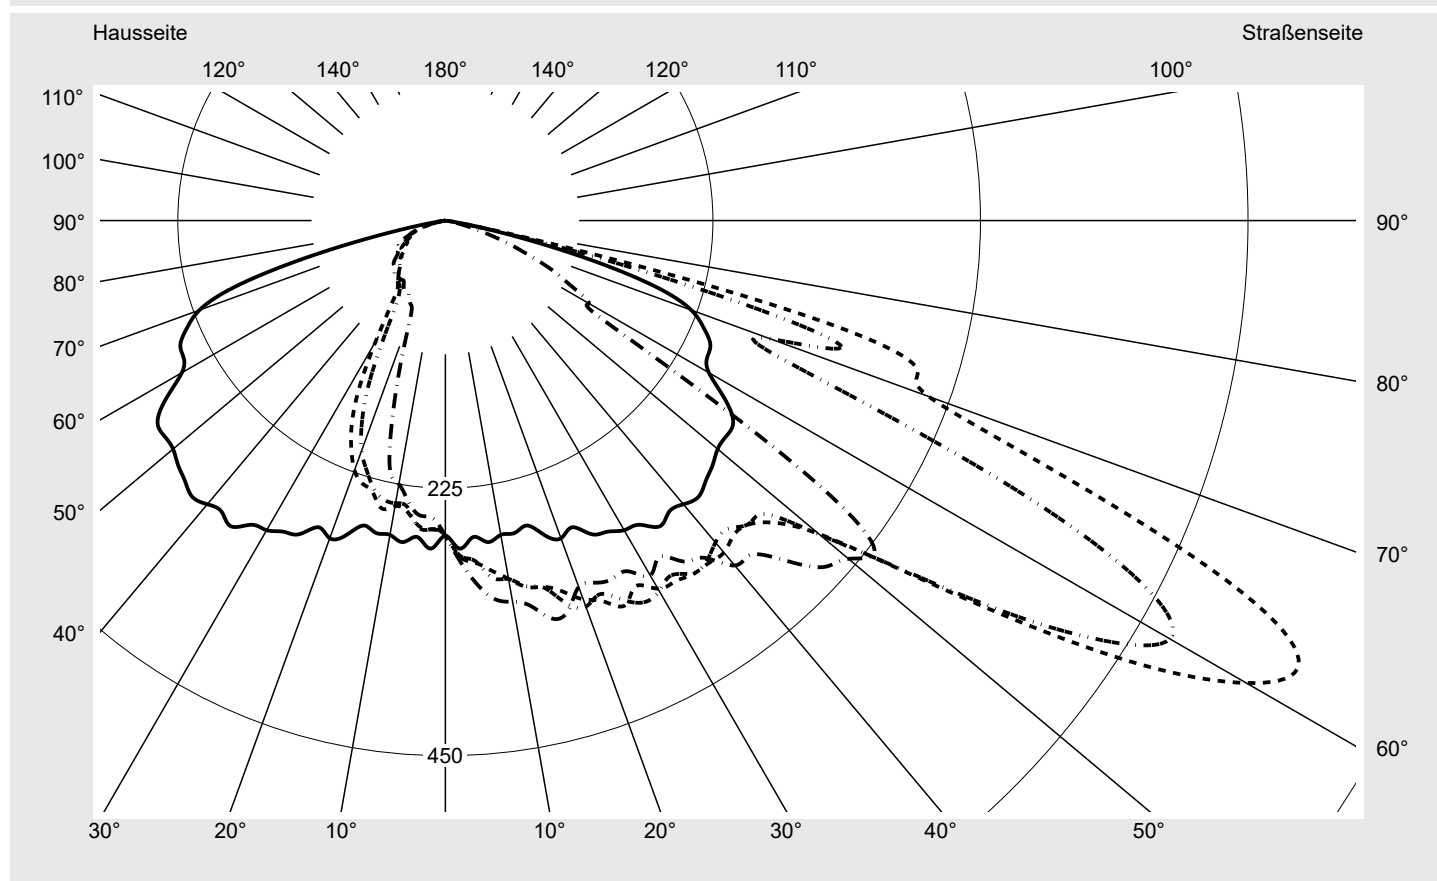

## Lichttechnischer Prüfbefund

**Familie**  
Streetlight 21 mini easy LED

**Bestell-Nr.:** 5XE6E37N08HB  
**EAN:** 4058352897607

**LP-Nummer**  
59077\_1139

**Ausführung** Mastansatz- / Mastaufsatzmontage, NEMA 7 pin (DALI)  
**Optik** direkt, asymmetrisch breit strahlend S100006  
**Abdeckung** Einscheibensicherheitsglas (ESG)  
**Bestückung** LED 3000 K | CRI ≥ 70  
**Betriebsgerät** EVG-DALI Plus  
**Bemessungswerte** Nettolichtstrom = 9040 lm  
Systemleistung = 66.0 W  
Lichtausbeute = 137 lm/W

**Seriendokumentation**  
16.06.2023

siteco

**Lichtstärke in cd/klm**

C180-0

C210-30

C215-35

C270-90

**Imax: 809 cd/klm**

**Leuchtenbetriebswirkungsgrade**

Eta	100.0%
Eta 0° - 90°	100.0%
Eta 90° - 180°	0.0%

**Lichtstärkeklasse nach EN13201-2**

Klasse:	G4
Imax 70°	498.7
Imax 80°	32.8
Imax 90°	0.0
Imax >90°	0.0
Imax >95°	0.0

**Messbedingungen**