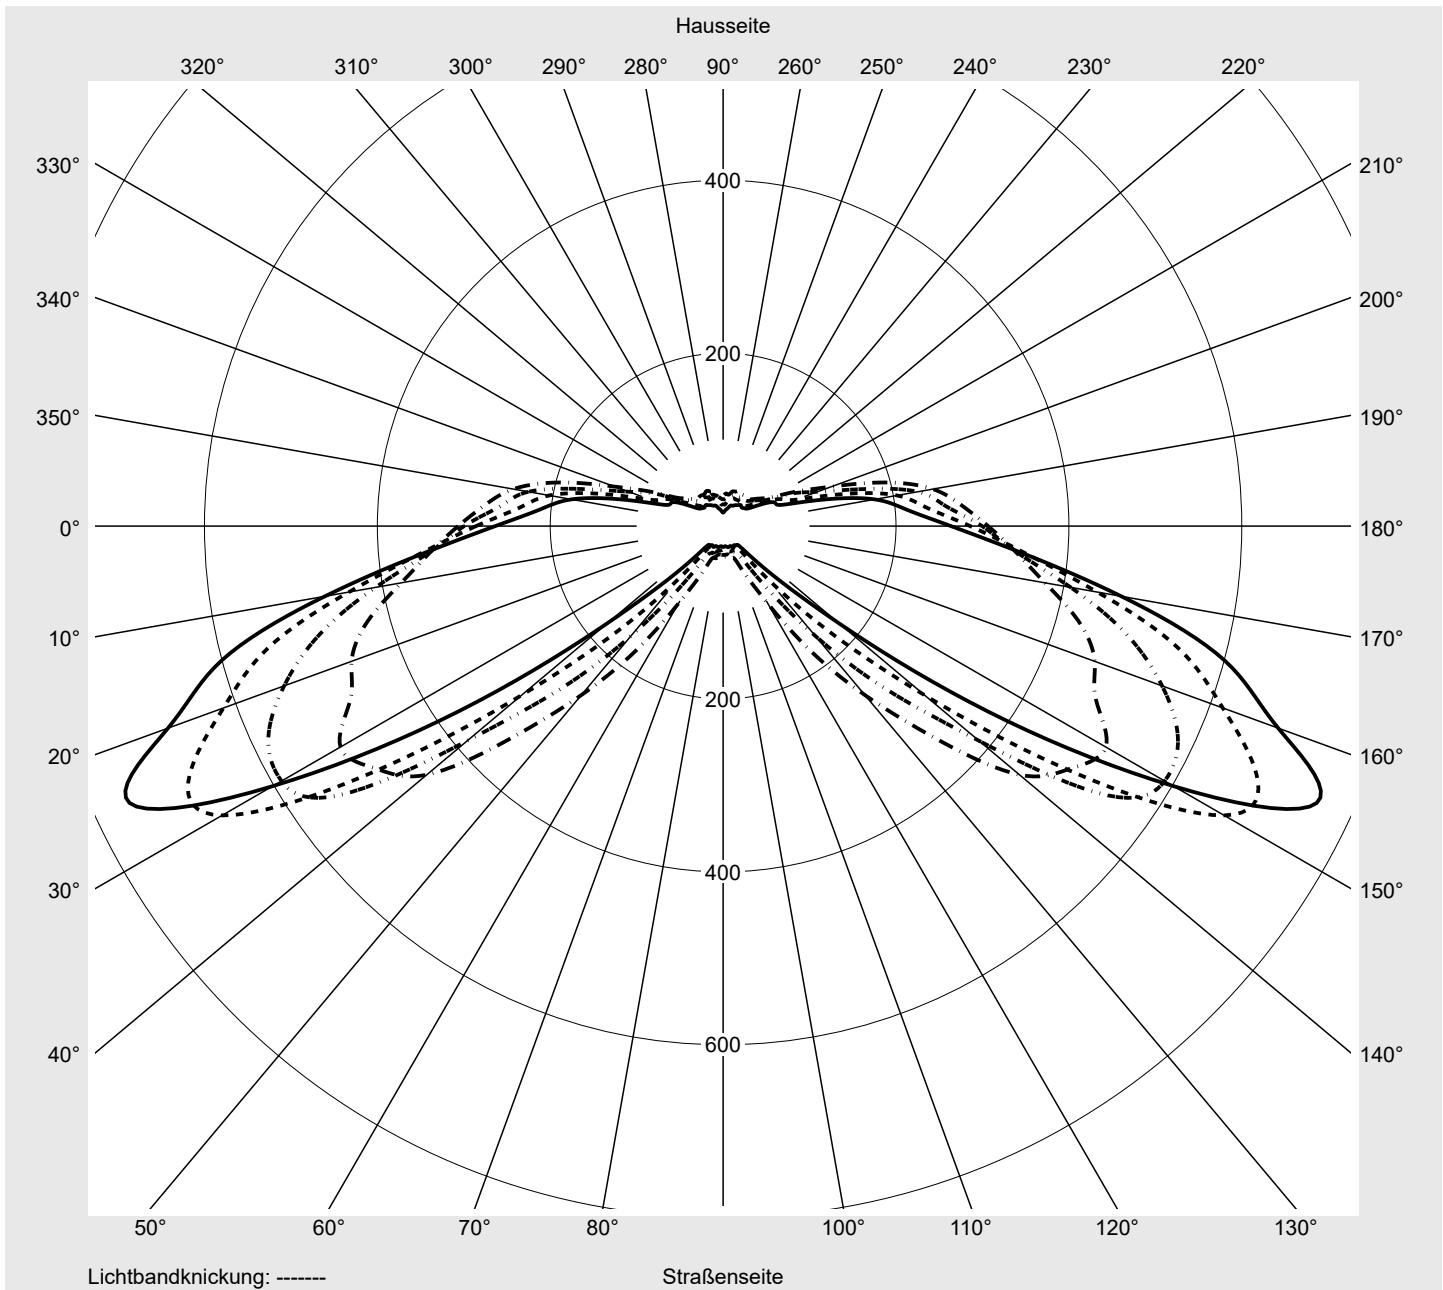

Lichttechnischer Prüfbefund

Familie
Streetlight 21 midi easy LED

Bestell-Nr.: 5XE7D37N08LB
EAN: 4058352898000

LP-Nummer
59076_1223

Ausführung Mastansatz- / Mastaufsatzmontage, NEMA 7 pin (DALI)
Optik direkt, asymmetrisch breit strahlend S100003
Abdeckung Einscheibensicherheitsglas (ESG)
Bestückung LED 3000 K | CRI ≥ 70
Betriebsgerät EVG-DALI Plus
Bemessungswerte Nettolichtstrom = 14340 lm
Systemleistung = 98.3 W
Lichtausbeute = 145.9 lm/W

Seriendokumentation
16.06.2023

siteco

Lichtstärke in cd/klm

C180-0

C205-25

C210-30

C270-90

Imax: 758 cd/klm

Leuchtenbetriebswirkungsgrade

Eta 100.0%
Eta 0° - 90° 100.0%
Eta 90° - 180° 0.0%

Lichtstärkeklasse nach EN13201-2

Klasse: G3
Imax 70° 757.8
Imax 80° 95.1
Imax 90° 0.0
Imax >90° 0.0
Imax >95° 0.0

Messbedingungen

DIN EN 13032 und DIN 5032

Lichttechnischer Prüfbefund

Familie Streetlight 21 midi easy LED	Bestell-Nr.: 5XE7D37N08LB EAN: 4058352898000	LP-Nummer 59076_1223
--	---	--------------------------------

Kegelmantelkurven in cd/klm **KMK 70°** **KMK 67,5°** **KMK 65°** **KMK 62,5°** **siteco**