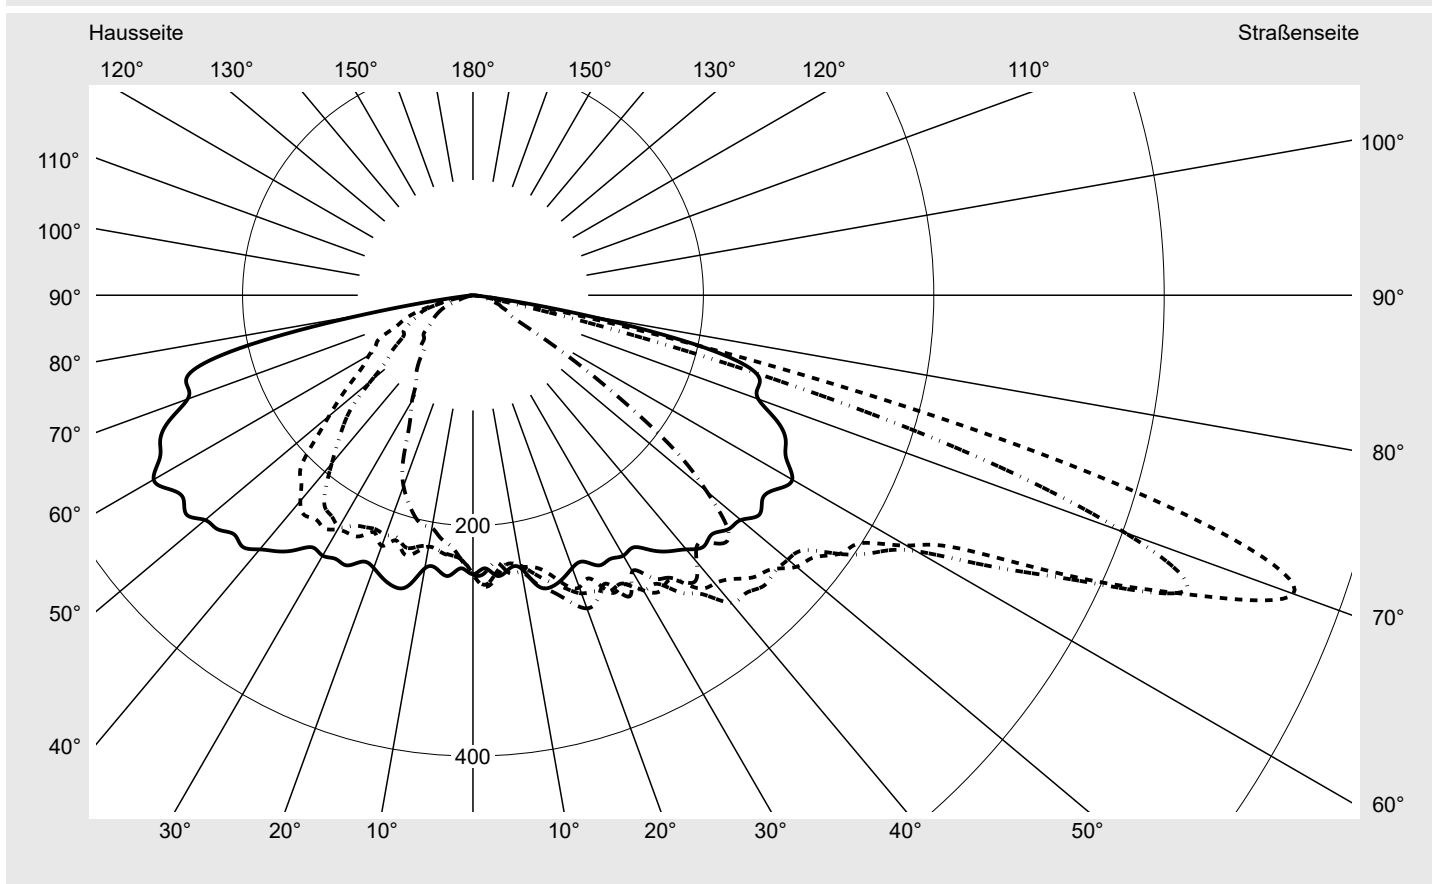

Lichttechnischer Prüfbefund

Familie
Streetlight 21 midi easy LED

Bestell-Nr.: 5XE7D37N08LB
EAN: 4058352898000

LP-Nummer
59076_1223

Ausführung Mastansatz- / Mastaufsatzmontage, NEMA 7 pin (DALI)
Optik direkt, asymmetrisch breit strahlend S100003
Abdeckung Einscheibensicherheitsglas (ESG)
Bestückung LED 3000 K | CRI ≥ 70
Betriebsgerät EVG-DALI Plus
Bemessungswerte Nettolichtstrom = 14340 lm
Systemleistung = 98.3 W
Lichtausbeute = 145.9 lm/W

Seriendokumentation
16.06.2023

siteco

Lichtstärke in cd/klm

C180-0

C205-25

C210-30

C270-90

Imax: 758 cd/klm

Leuchtenbetriebswirkungsgrade

Eta 100.0%
Eta 0° - 90° 100.0%
Eta 90° - 180° 0.0%

Lichtstärkeklasse nach EN13201-2

Klasse: G3
Imax 70° 757.8
Imax 80° 95.1
Imax 90° 0.0
Imax >90° 0.0
Imax >95° 0.0

Messbedingungen