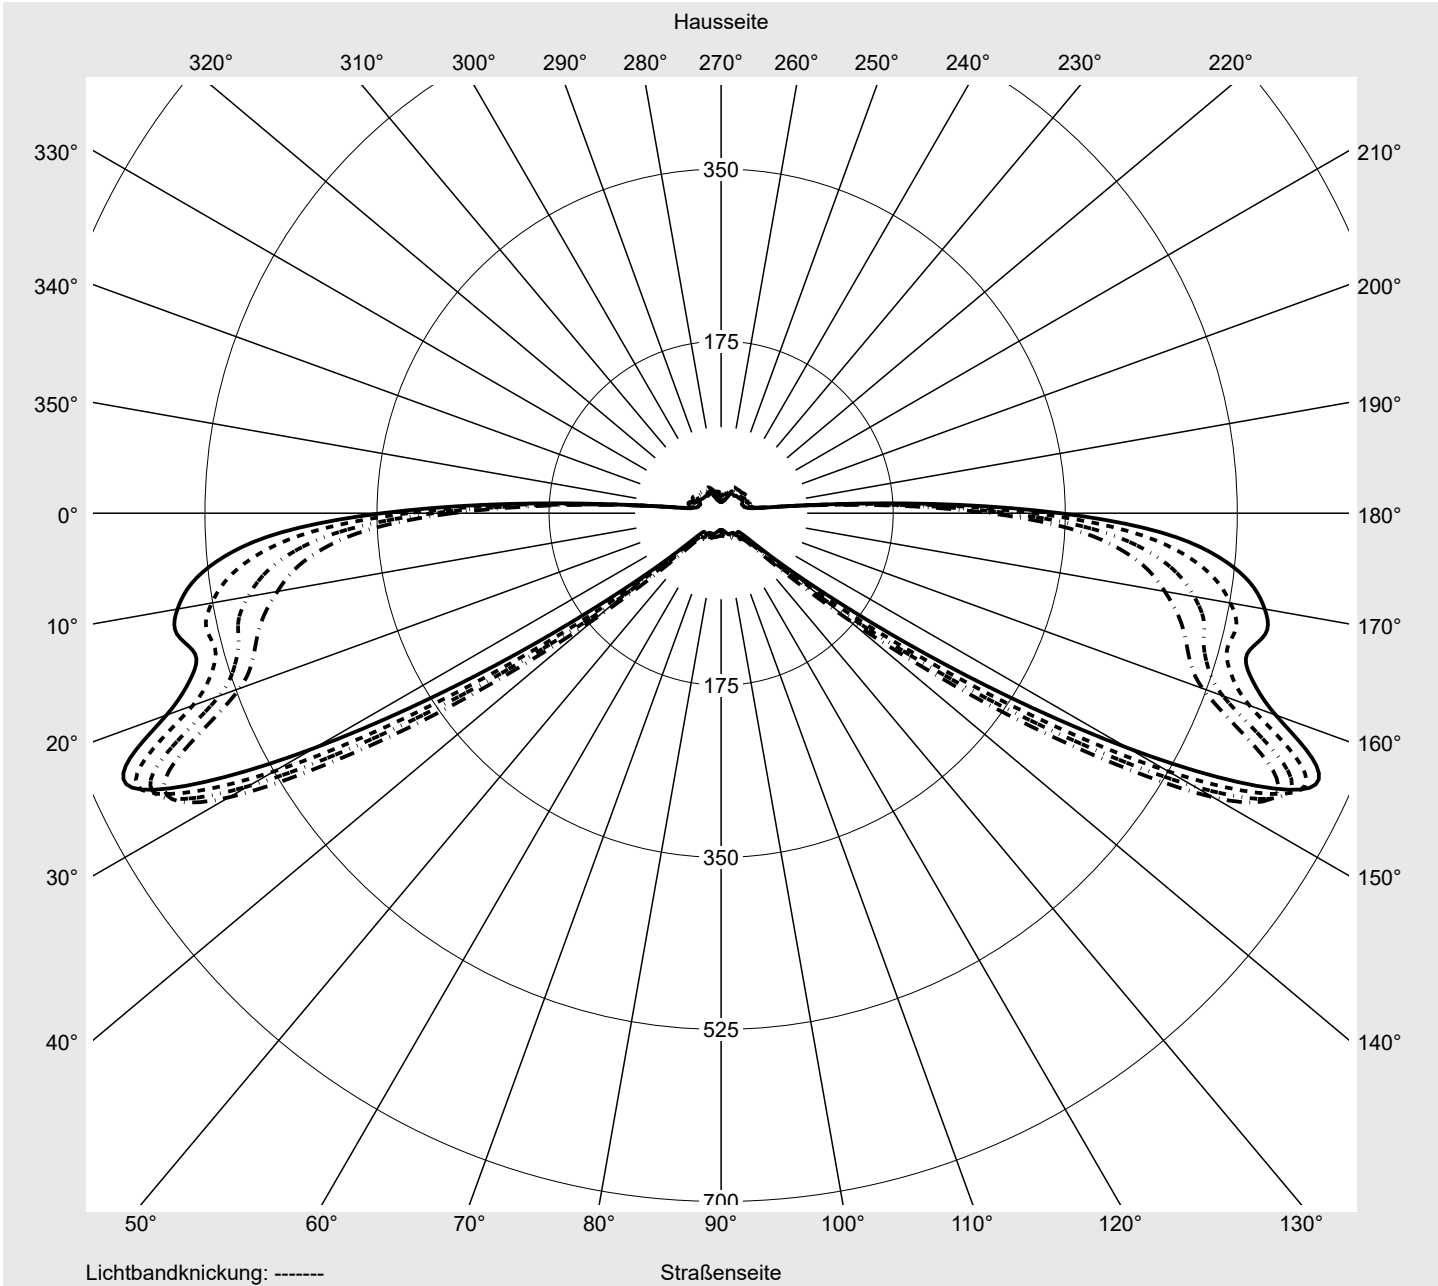

Lichttechnischer Prüfbefund

Familie
Streetlight 21 mini LED

Bestell-Nr.: 5XE2B31Y08HB
EAN: 4058352923184

LP-Nummer
59065_1291

Ausführung Mastansatz- / Mastaufsatzmontage, Smart Interface oben/unten
Optik asymmetrisch, breit strahlend (ST0.5a)
Abdeckung Einscheibensicherheitsglas (ESG)
Bestückung LED 3000 K | CRI ≥ 70
Betriebsgerät EVG SITECO iQ - Smart Interface
Bemessungswerte Nettolichtstrom = 9750 lm
 Systemleistung = 71.0 W
 Lichtausbeute = 137.3 lm/W

Leuchtenbetriebswirkungsgrade

Eta	100.0%
Eta 0° - 90°	100.0%
Eta 90° - 180°	0.0%

Lichtstärkeklasse nach EN13201-2

Klasse:	G3
Imax 70°	629.6
Imax 80°	99.6
Imax 90°	0.0
Imax >90°	0.0
Imax >95°	0.0

Messbedingungen

DIN EN 13032 und DIN 5032

Lichttechnischer Prüfbefund

Familie Streetlight 21 mini LED	Bestell-Nr.: 5XE2B31Y08HB EAN: 4058352923184	LP-Nummer 59065_1291
---	---	--------------------------------

Kegelmantelkurven in cd/klm **KMK 73°** **KMK 72°** **KMK 71°** **KMK 70°** **siteco**