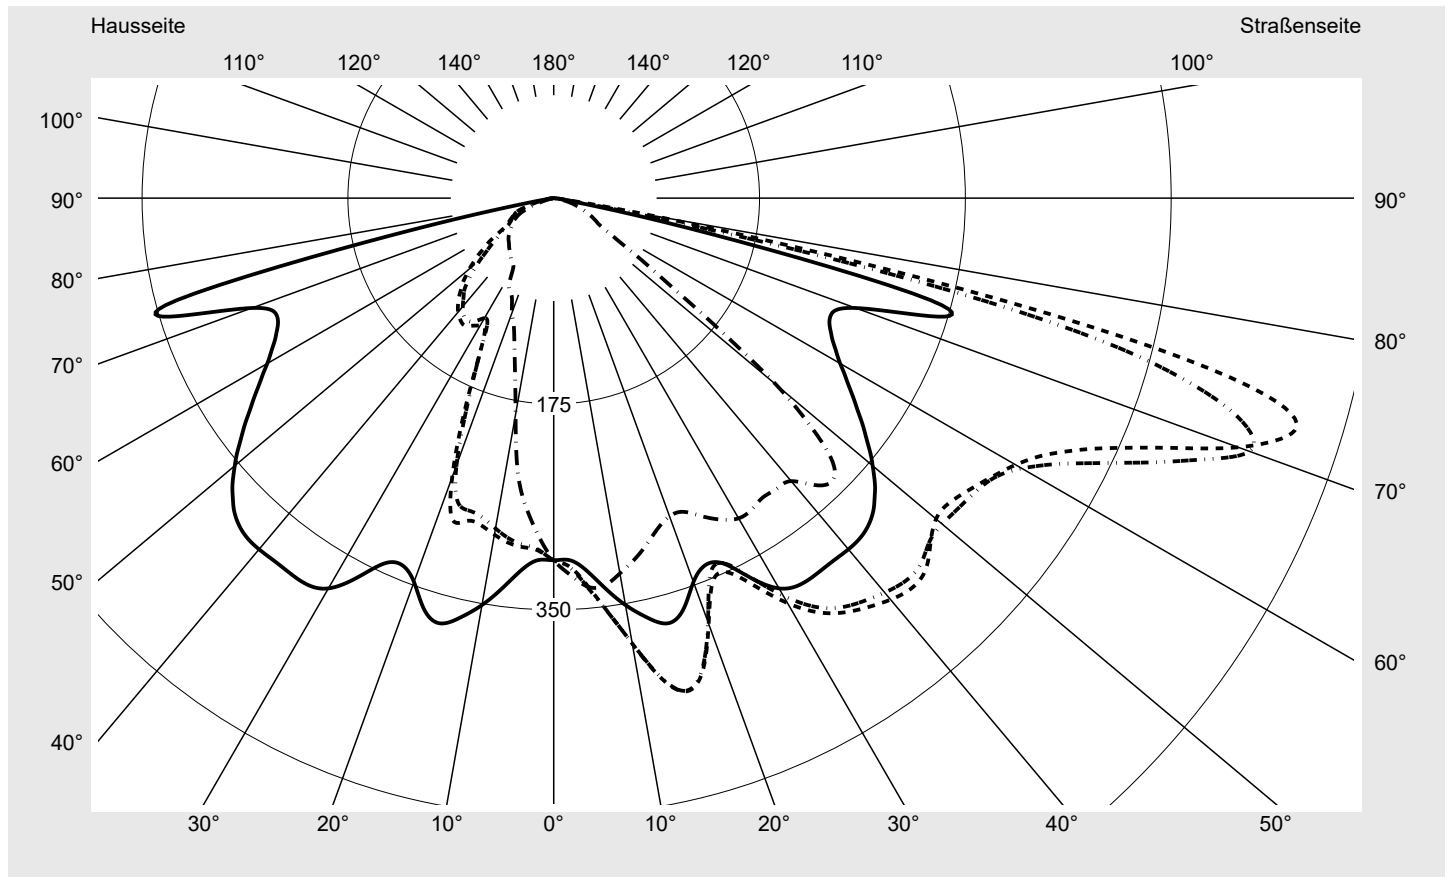

Lichttechnischer Prüfbefund

Familie
Streetlight 21 mini LED

Bestell-Nr.: 5XE2B31Y08HB
EAN: 4058352923184

LP-Nummer
59065_1291

Ausführung Mastansatz- / Mastaufsatzmontage, Smart Interface oben/unten
Optik asymmetrisch, breit strahlend (ST0.5a)
Abdeckung Einscheibensicherheitsglas (ESG)
Bestückung LED 3000 K | CRI ≥ 70
Betriebsgerät EVG SITECO iQ - Smart Interface
Bemessungswerte Nettolichtstrom = 9750 lm
 Systemleistung = 71.0 W
 Lichtausbeute = 137.3 lm/W

Seriendokumentation
09.08.2023

siteco

Lichtstärke in cd/klm

C180-0

C205-25

C207,5-27,5

C270-90

Imax: 661 cd/klm

Leuchtenbetriebswirkungsgrade

Eta	100.0%
Eta 0° - 90°	100.0%
Eta 90° - 180°	0.0%

Lichtstärkeklasse nach EN13201-2

Klasse:	G3
Imax 70°	629.6
Imax 80°	99.6
Imax 90°	0.0
Imax >90°	0.0
Imax >95°	0.0

Messbedingungen