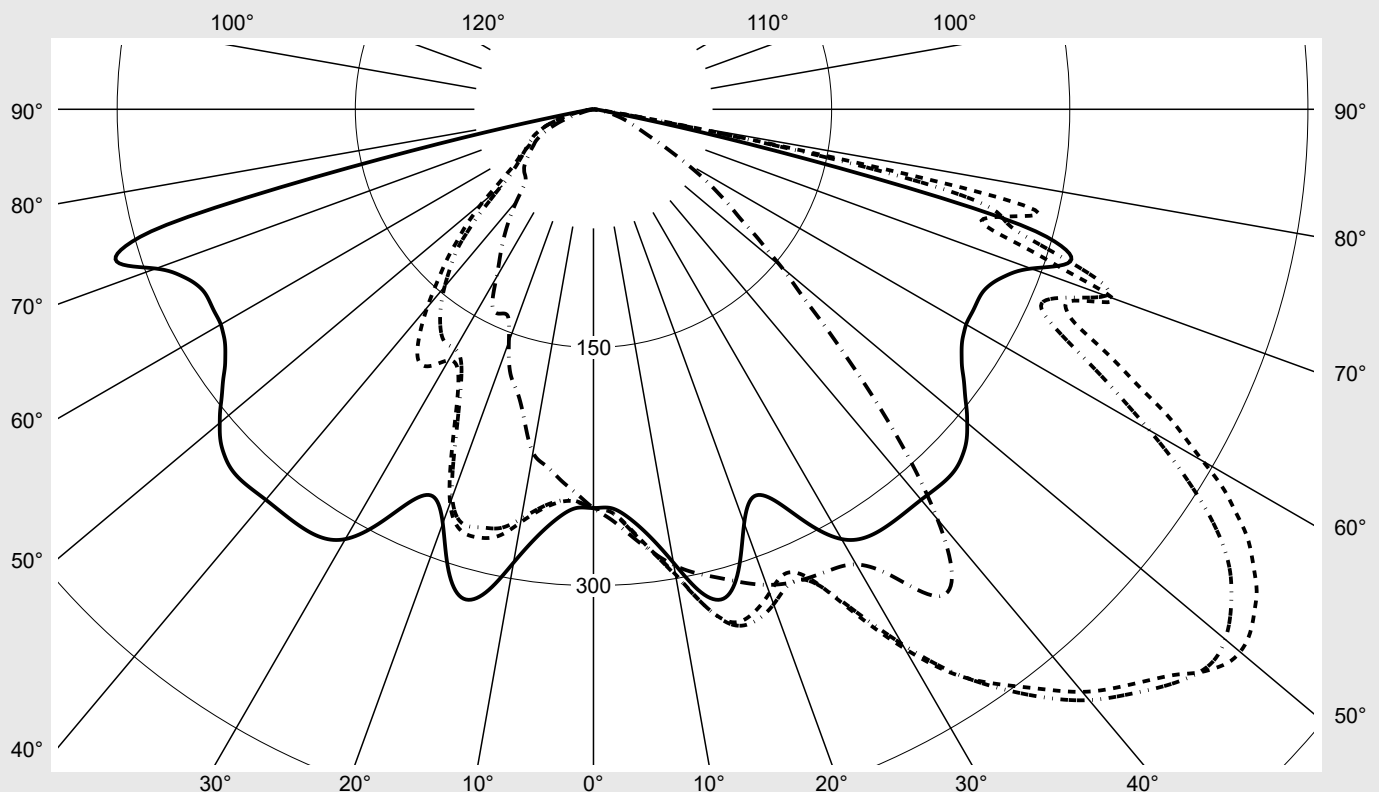

Lichttechnischer Prüfbefund

Familie
Streetlight 21 mini LED

Bestell-Nr.: 5XE2B31Y08JB
EAN: 4058352923214

LP-Nummer
59074_223

Ausführung Mastansatz- / Mastaufsatzmontage, Smart Interface oben/unten
Optik asymmetrisch, breit strahlend (ST0.5a G)
Abdeckung Einscheibensicherheitsglas (ESG)
Bestückung LED 3000 K | CRI ≥ 70
Betriebsgerät EVG SITECO iQ - Smart Interface
Bemessungswerte Nettolichtstrom = 11210 lm
 Systemleistung = 72.5 W
 Lichtausbeute = 154.6 lm/W

Seriendokumentation
09.08.2023

siteco

Lichtstärke in cd/klm

C180-0

C210-30

C212,5-32,5

C270-90

Imax: 532 cd/klm

Hausseite

Straßenseite

Leuchtenbetriebswirkungsgrade

Eta	100.0%
Eta 0° - 90°	100.0%
Eta 90° - 180°	0.0%

Lichtstärkeklasse nach EN13201-2

Klasse:	G4
Imax 70°	466.0
Imax 80°	84.5
Imax 90°	0.0
Imax >90°	0.0
Imax >95°	0.0

Kegelmantelkurven in cd/klm **KMK 50°** **KMK 49°** **KMK 48°** **KMK 47°** **siteco**

Lichttechnischer Prüfbefund

Familie Streetlight 21 mini LED	Bestell-Nr.: 5XE2B31Y08JB EAN: 4058352923214	LP-Nummer 59074_223
Wertetabelle Lichtstärkemessung		Maximale Lichtstärke
		siteco