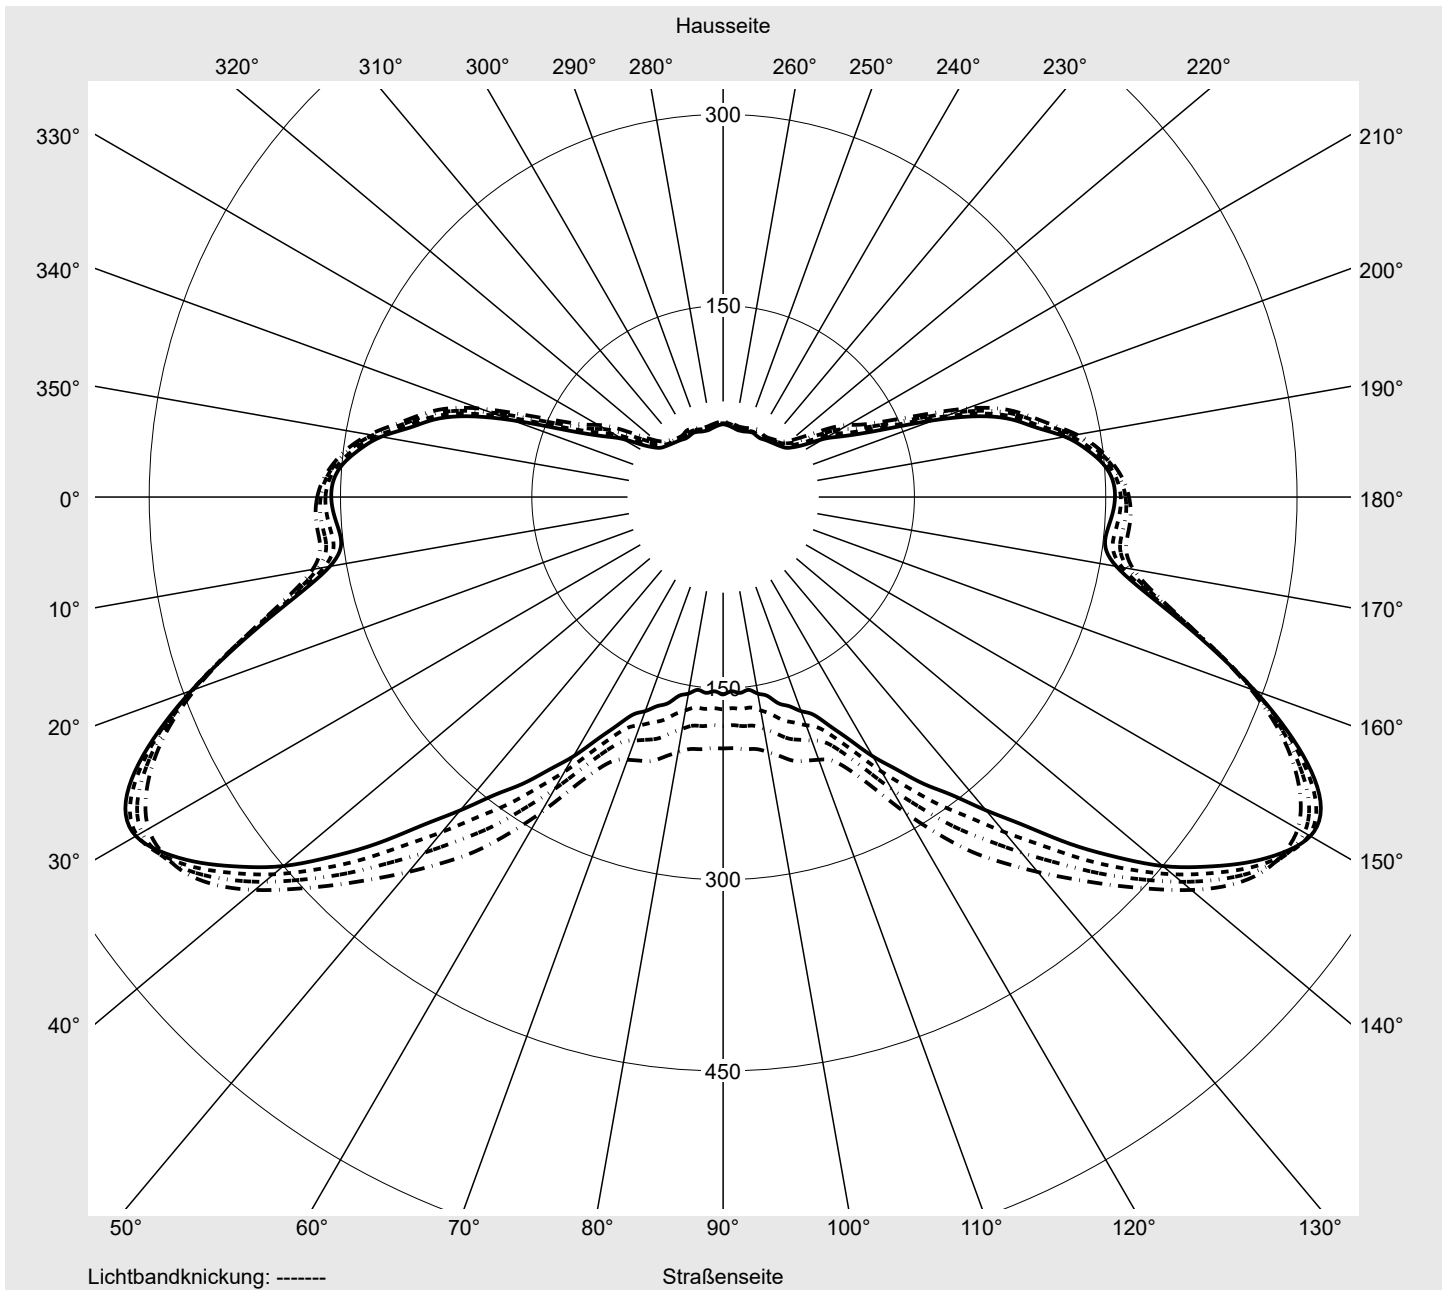

Lichttechnischer Prüfbefund

Familie
Streetlight 21 mini LED

Bestell-Nr.: 5XE2B31Y08JB
EAN: 4058352923214

LP-Nummer
59074_223

Ausführung Mastansatz- / Mastaufsatzmontage, Smart Interface oben/unten
Optik asymmetrisch, breit strahlend (ST0.5a G)
Abdeckung Einscheibensicherheitsglas (ESG)
Bestückung LED 3000 K | CRI ≥ 70
Betriebsgerät EVG SITECO iQ - Smart Interface
Bemessungswerte Nettolichtstrom = 11210 lm
 Systemleistung = 72.5 W
 Lichtausbeute = 154.6 lm/W

Seriendokumentation
09.08.2023

siteco

Lichtstärke in cd/klm

C180-0

C210-30

C212,5-32,5

C270-90

Imax: 532 cd/klm

Hausseite

Straßenseite

Leuchtenbetriebswirkungsgrade

Eta	100.0%
Eta 0° - 90°	100.0%
Eta 90° - 180°	0.0%

Lichtstärkeklasse nach EN13201-2

Klasse:	G4
Imax 70°	466.0
Imax 80°	84.5
Imax 90°	0.0
Imax >90°	0.0
Imax >95°	0.0

Kegelmantelkurven in cd/klm **KMK 50°** **KMK 49°** **KMK 48°** **KMK 47°** **siteco**

Lichttechnischer Prüfbefund

Familie Streetlight 21 mini LED	Bestell-Nr.: 5XE2B31Y08JB EAN: 4058352923214	LP-Nummer 59074_223
Wertetabelle Lichtstärkemessung		Maximale Lichtstärke
		siteco