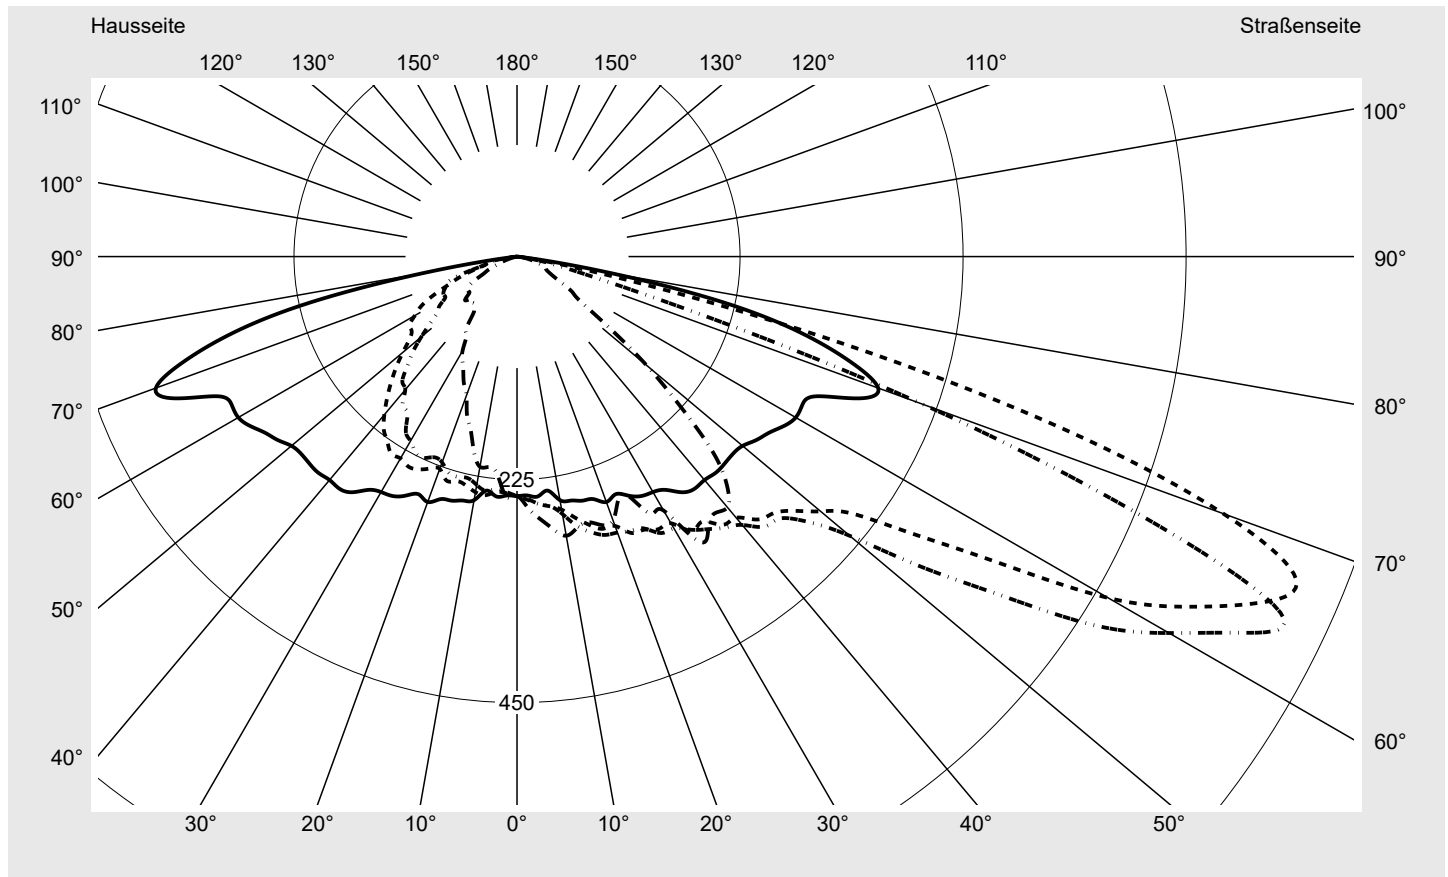

Lichttechnischer Prüfbefund

Familie
Streetlight 21 mini LED

Bestell-Nr.: 5XE2C31Y08GB
EAN: 4058352909911

LP-Nummer
59081_1306

Ausführung Mastansatz- / Mastaufsatzmontage, Smart Interface oben/unten
Optik asymmetrisch, breit strahlend (ST0.8a)
Abdeckung Einscheibensicherheitsglas (ESG)
Bestückung LED 3000 K | CRI ≥ 70
Betriebsgerät EVG SITECO iQ - Smart Interface
Bemessungswerte Nettolichtstrom = 5990 lm
 Systemleistung = 39.8 W
 Lichtausbeute = 150.5 lm/W

Seriendokumentation
09.08.2023

siteco

Lichtstärke in cd/klm

C180-0

C200-20

C205-25

C270-90

Imax: 851 cd/klm

Leuchtenbetriebswirkungsgrade

Eta 100.0%
 Eta 0° - 90° 100.0%
 Eta 90° - 180° 0.0%

Lichtstärkeklasse nach EN13201-2

Klasse: G3
 Imax 70° 826.1
 Imax 80° 99.6
 Imax 90° 0.0
 Imax >90° 0.0
 Imax >95° 0.0

Messbedingungen

DIN EN 13032 und DIN 5032

Lichttechnischer Prüfbefund

Familie Streetlight 21 mini LED	Bestell-Nr.: 5XE2C31Y08GB EAN: 4058352909911	LP-Nummer 59081_1306
---	---	--------------------------------

Kegelmantelkurven in cd/klm **KMK 67,5°** **KMK 65°** **KMK 62,5°** **KMK 60°** **siteco**