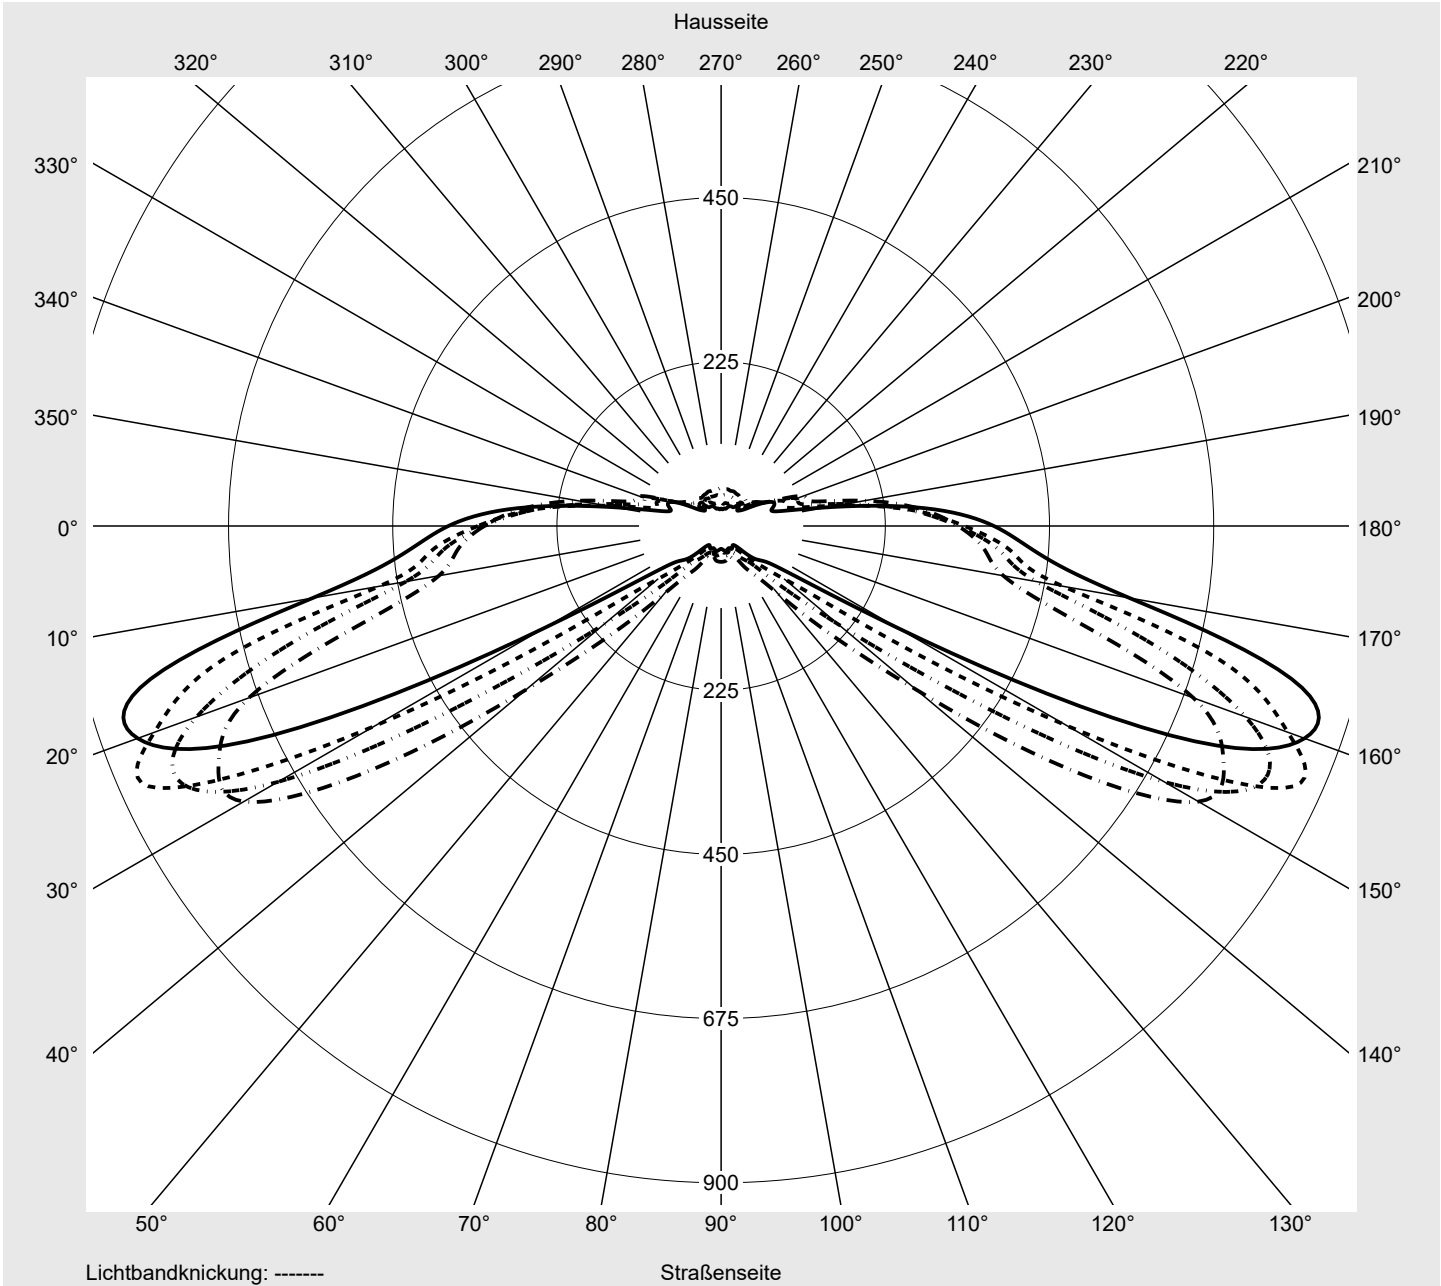

Lichttechnischer Prüfbefund

Familie
Streetlight 21 mini LED

Bestell-Nr.: 5XE2C31Y08GB
EAN: 4058352909911

LP-Nummer
59081_1306

Ausführung Mastansatz- / Mastaufsatzmontage, Smart Interface oben/unten
Optik asymmetrisch, breit strahlend (ST0.8a)
Abdeckung Einscheibensicherheitsglas (ESG)
Bestückung LED 3000 K | CRI ≥ 70
Betriebsgerät EVG SITECO iQ - Smart Interface
Bemessungswerte Nettolichtstrom = 5990 lm
 Systemleistung = 39.8 W
 Lichtausbeute = 150.5 lm/W

Seriendokumentation
09.08.2023

siteco

Lichtstärke in cd/klm

C180-0

C200-20

C205-25

C270-90

Imax: 851 cd/klm

Leuchtenbetriebswirkungsgrade

Eta 100.0%
 Eta 0° - 90° 100.0%
 Eta 90° - 180° 0.0%

Lichtstärkeklasse nach EN13201-2

Klasse: G3
 Imax 70° 826.1
 Imax 80° 99.6
 Imax 90° 0.0
 Imax >90° 0.0
 Imax >95° 0.0

Messbedingungen

DIN EN 13032 und DIN 5032

Lichttechnischer Prüfbefund

Familie Streetlight 21 mini LED	Bestell-Nr.: 5XE2C31Y08GB EAN: 4058352909911	LP-Nummer 59081_1306
---	---	--------------------------------

Kegelmantelkurven in cd/klm **KMK 67,5°** **KMK 65°** **KMK 62,5°** **KMK 60°** **siteco**