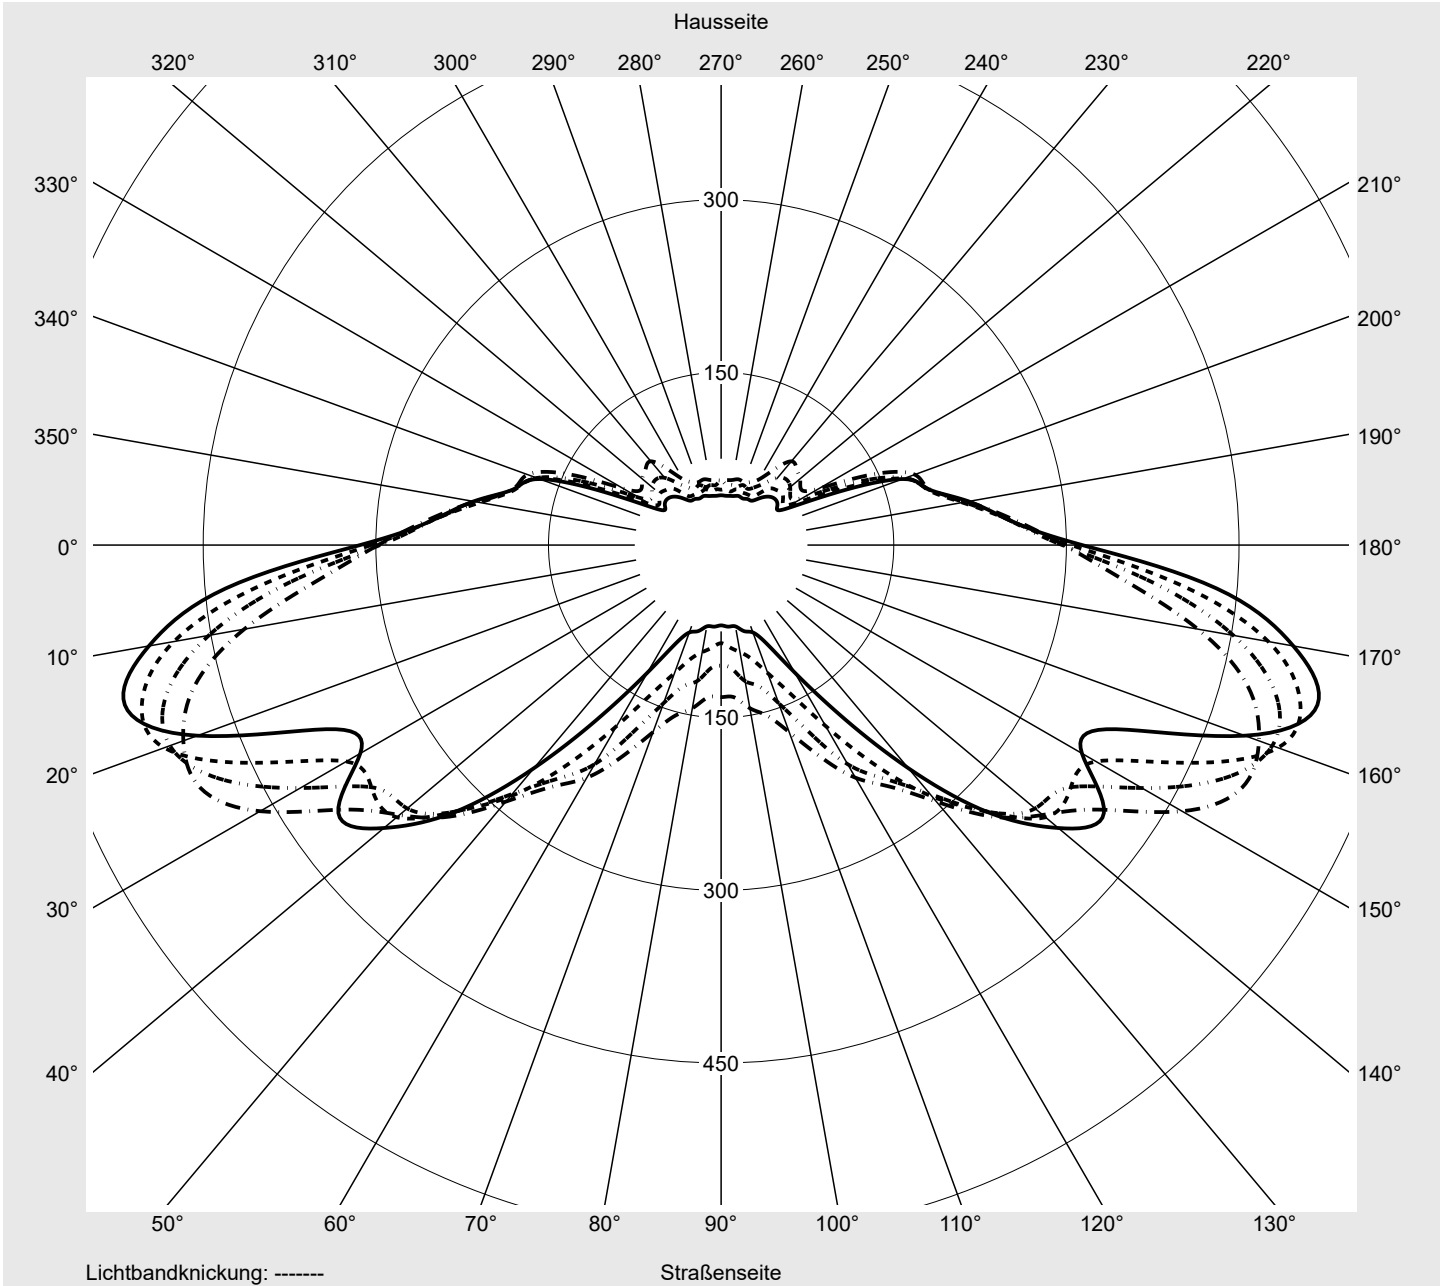

Lichttechnischer Prüfbefund

Familie
Streetlight 21 mini LED

Bestell-Nr.: 5XE2C31Y08JB
EAN: 4058352923245

LP-Nummer
59082_223

Ausführung Mastansatz- / Mastaufsatzmontage, Smart Interface oben/unten
Optik asymmetrisch, breit strahlend (ST0.8a G)
Abdeckung Einscheibensicherheitsglas (ESG)
Bestückung LED 3000 K | CRI ≥ 70
Betriebsgerät EVG SITECO iQ - Smart Interface
Bemessungswerte Nettolichtstrom = 11210 lm
 Systemleistung = 72.5 W
 Lichtausbeute = 154.6 lm/W

Leuchtenbetriebswirkungsgrade

Eta 100.0%
 Eta 0° - 90° 100.0%
 Eta 90° - 180° 0.0%

Lichtstärkeklasse nach EN13201-2

Klasse: G4
 Imax 70° 493.9
 Imax 80° 97.8
 Imax 90° 0.0
 Imax >90° 0.0
 Imax >95° 0.0

Messbedingungen

DIN EN 13032 und DIN 5032

Lichttechnischer Prüfbefund

Familie Streetlight 21 mini LED	Bestell-Nr.: 5XE2C31Y08JB EAN: 4058352923245	LP-Nummer 59082_223
---	---	-------------------------------

Kegelmantelkurven in cd/klm **KMK 60°** **KMK 57.5°** **KMK 55°** **KMK 52.5°** **siteco**