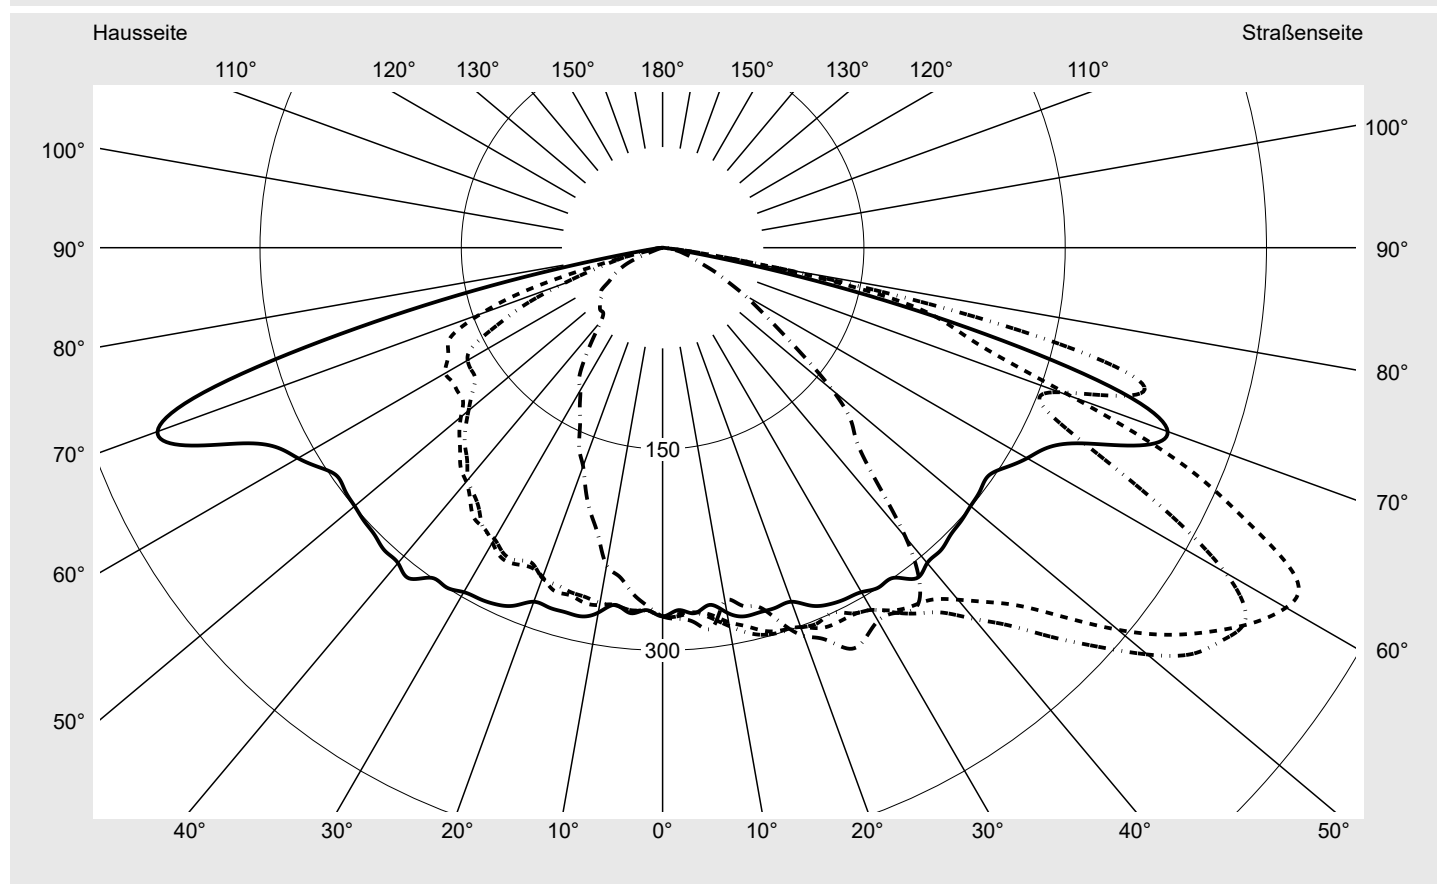

Lichttechnischer Prüfbefund

Familie
Streetlight 21 mini LED

Bestell-Nr.: 5XE2C31Y08JB
EAN: 4058352923245

LP-Nummer
59082_223

Ausführung Mastansatz- / Mastaufsatzmontage, Smart Interface oben/unten
Optik asymmetrisch, breit strahlend (ST0.8a G)
Abdeckung Einscheibensicherheitsglas (ESG)
Bestückung LED 3000 K | CRI ≥ 70
Betriebsgerät EVG SITECO iQ - Smart Interface
Bemessungswerte Nettolichtstrom = 11210 lm
 Systemleistung = 72.5 W
 Lichtausbeute = 154.6 lm/W

Seriendokumentation
09.08.2023

siteco

Lichtstärke in cd/klm

C180-0

C195-15

C200-20

C270-90

Imax: 536 cd/klm

Leuchtenbetriebswirkungsgrade

Eta 100.0%
 Eta 0° - 90° 100.0%
 Eta 90° - 180° 0.0%

Lichtstärkeklasse nach EN13201-2

Klasse: G4
 Imax 70° 493.9
 Imax 80° 97.8
 Imax 90° 0.0
 Imax >90° 0.0
 Imax >95° 0.0

Messbedingungen

DIN EN 13032 und DIN 5032

Lichttechnischer Prüfbefund

Familie Streetlight 21 mini LED	Bestell-Nr.: 5XE2C31Y08JB EAN: 4058352923245	LP-Nummer 59082_223
---	---	-------------------------------

Kegelmantelkurven in cd/klm **KMK 60°** **KMK 57.5°** **KMK 55°** **KMK 52.5°** **siteco**