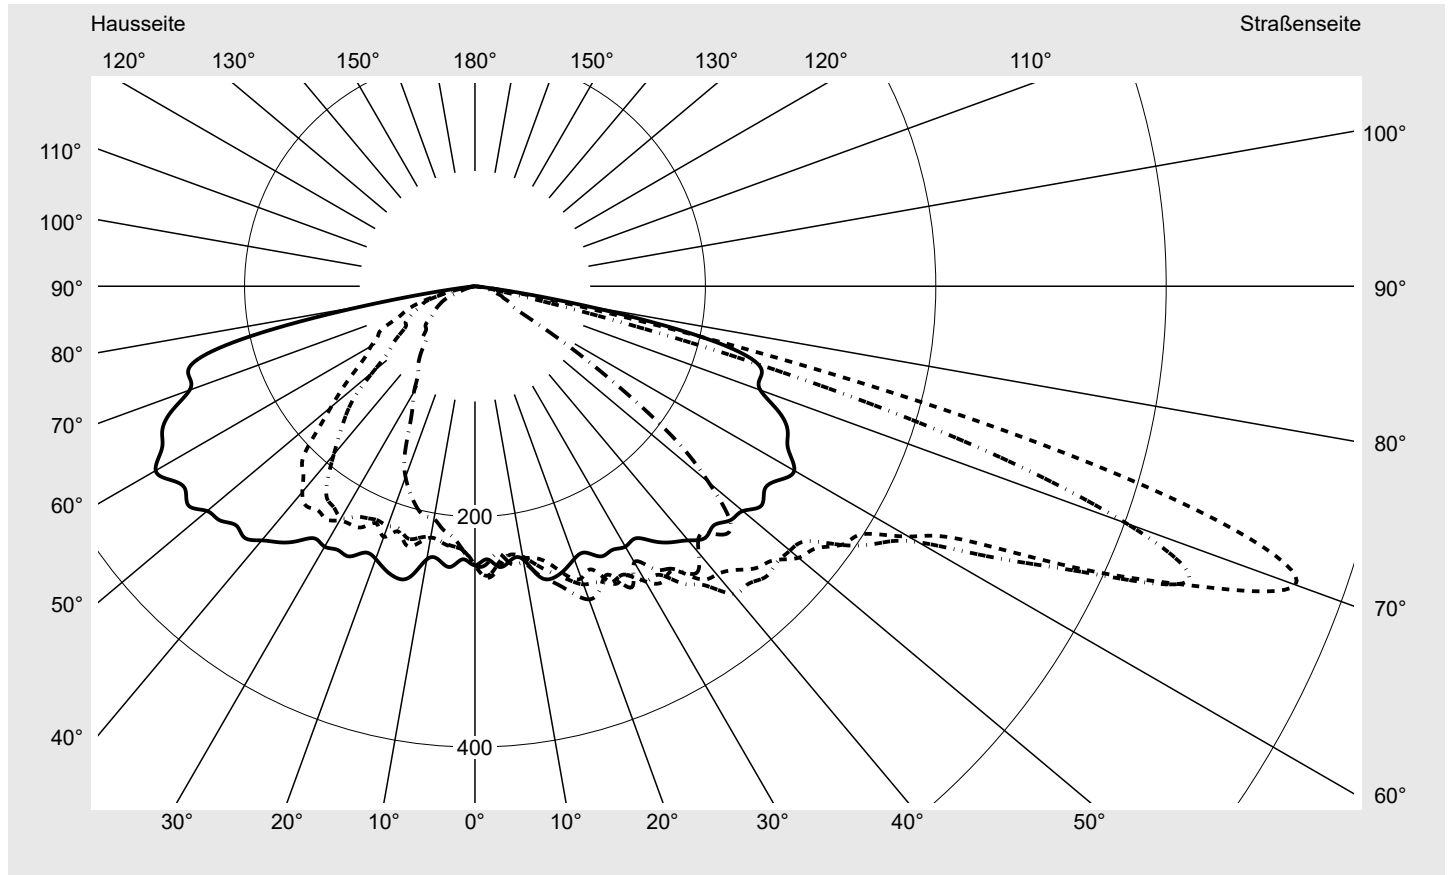

Lichttechnischer Prüfbefund

Familie
Streetlight 21 mini LED

Bestell-Nr.: 5XE2D31Y08HB
EAN: 4058352923382

LP-Nummer
59076_1352

Ausführung Mastansatz- / Mastaufsatzmontage, Smart Interface oben/unten
Optik asymmetrisch, breit strahlend (ST1.0a)
Abdeckung Einscheibensicherheitsglas (ESG)
Bestückung LED 3000 K | CRI ≥ 70
Betriebsgerät EVG SITECO iQ - Smart Interface
Bemessungswerte Nettolichtstrom = 9750 lm
 Systemleistung = 71.0 W
 Lichtausbeute = 137.3 lm/W

Seriendokumentation
09.08.2023

siteco

Lichtstärke in cd/klm

C180-0

C205-25

C210-30

C270-90

Imax: 758 cd/klm

Leuchtenbetriebswirkungsgrade

Eta 100.0%
 Eta 0° - 90° 100.0%
 Eta 90° - 180° 0.0%

Lichtstärkeklasse nach EN13201-2

Klasse: G3
 Imax 70° 757.8
 Imax 80° 95.1
 Imax 90° 0.0
 Imax >90° 0.0
 Imax >95° 0.0

Messbedingungen