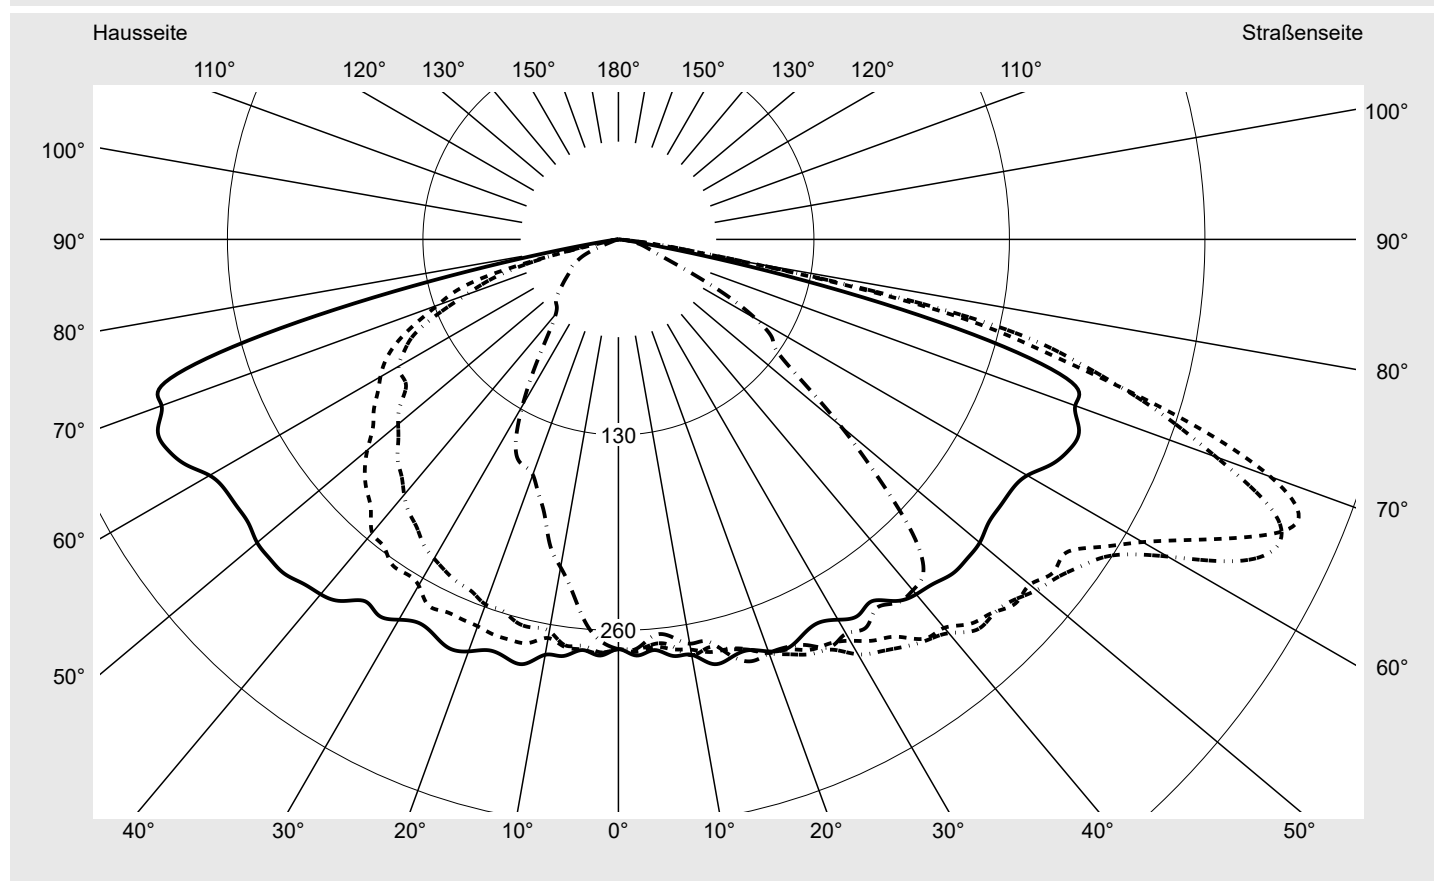

Lichttechnischer Prüfbefund

Familie
Streetlight 21 mini LED

Bestell-Nr.: 5XE2D31Y08JB
EAN: 4058352923405

LP-Nummer
59078_231

Ausführung Mastansatz- / Mastaufsatzmontage, Smart Interface oben/unten
Optik asymmetrisch, breit strahlend (ST1.0a G)
Abdeckung Einscheibensicherheitsglas (ESG)
Bestückung LED 3000 K | CRI ≥ 70
Betriebsgerät EVG SITECO iQ - Smart Interface
Bemessungswerte Nettolichtstrom = 11210 lm
 Systemleistung = 72.5 W
 Lichtausbeute = 154.6 lm/W

Seriendokumentation
09.08.2023

siteco

Lichtstärke in cd/klm

C180-0

C195-15

C200-20

C270-90

Imax: 489 cd/klm

Leuchtenbetriebswirkungsgrade

Eta	100.0%
Eta 0° - 90°	100.0%
Eta 90° - 180°	0.0%

Lichtstärkeklasse nach EN13201-2

Klasse:	G4
Imax 70°	461.5
Imax 80°	96.1
Imax 90°	0.0
Imax >90°	0.0
Imax >95°	0.0

Messbedingungen

DIN EN 13032 und DIN 5032

Lichttechnischer Prüfbefund

Familie Streetlight 21 mini LED	Bestell-Nr.: 5XE2D31Y08JB EAN: 4058352923405	LP-Nummer 59078_231
---	---	-------------------------------

Kegelmantelkurven in cd/klm **KMK 67,5°** **KMK 65°** **KMK 62,5°** **KMK 60°** **siteco**