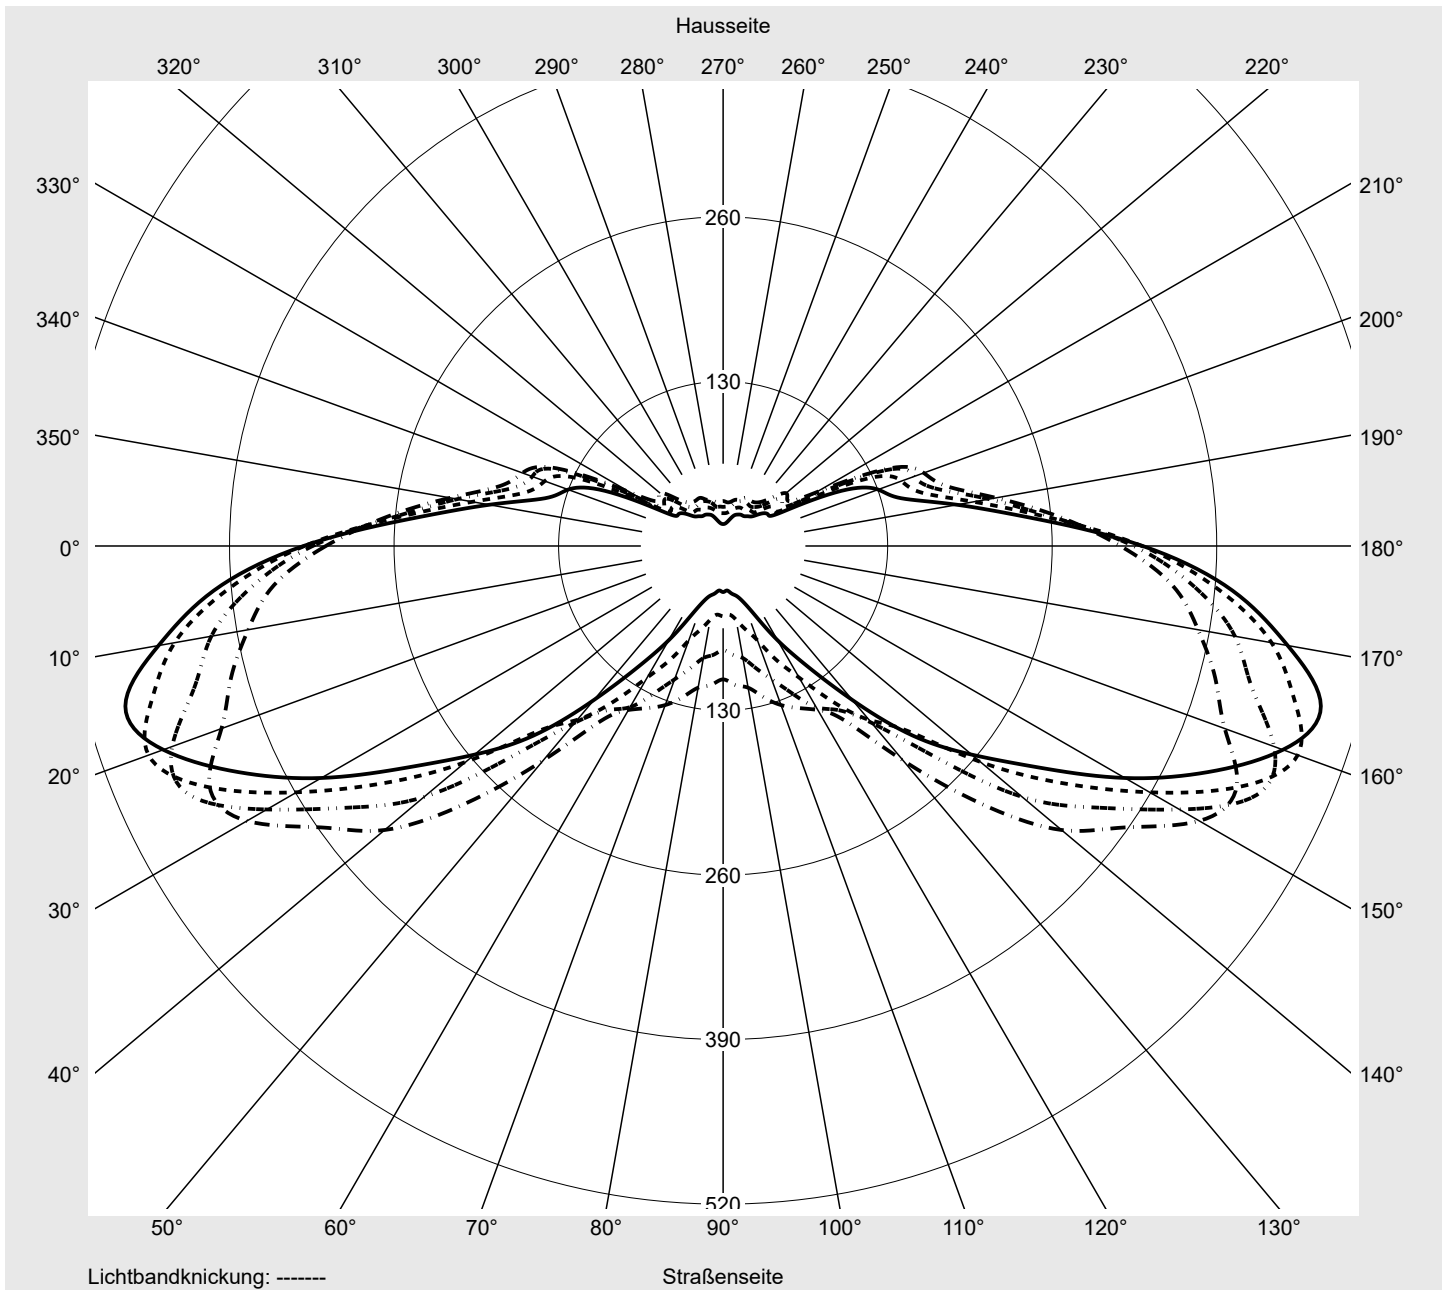

Lichttechnischer Prüfbefund

Familie
Streetlight 21 mini LED

Bestell-Nr.: 5XE2D31Y08JB
EAN: 4058352923405

LP-Nummer
59078_231

Ausführung Mastansatz- / Mastaufsatzmontage, Smart Interface oben/unten
Optik asymmetrisch, breit strahlend (ST1.0a G)
Abdeckung Einscheibensicherheitsglas (ESG)
Bestückung LED 3000 K | CRI ≥ 70
Betriebsgerät EVG SITECO iQ - Smart Interface
Bemessungswerte Nettolichtstrom = 11210 lm
 Systemleistung = 72.5 W
 Lichtausbeute = 154.6 lm/W

Leuchtenbetriebswirkungsgrade

Eta	100.0%
Eta 0° - 90°	100.0%
Eta 90° - 180°	0.0%

Lichtstärkeklasse nach EN13201-2

Klasse:	G4
Imax 70°	461.5
Imax 80°	96.1
Imax 90°	0.0
Imax >90°	0.0
Imax >95°	0.0

Messbedingungen

DIN EN 13032 und DIN 5032

Lichttechnischer Prüfbefund

Familie Streetlight 21 mini LED	Bestell-Nr.: 5XE2D31Y08JB EAN: 4058352923405	LP-Nummer 59078_231
---	---	-------------------------------

Kegelmantelkurven in cd/klm **KMK 67,5°** **KMK 65°** **KMK 62,5°** **KMK 60°** **siteco**