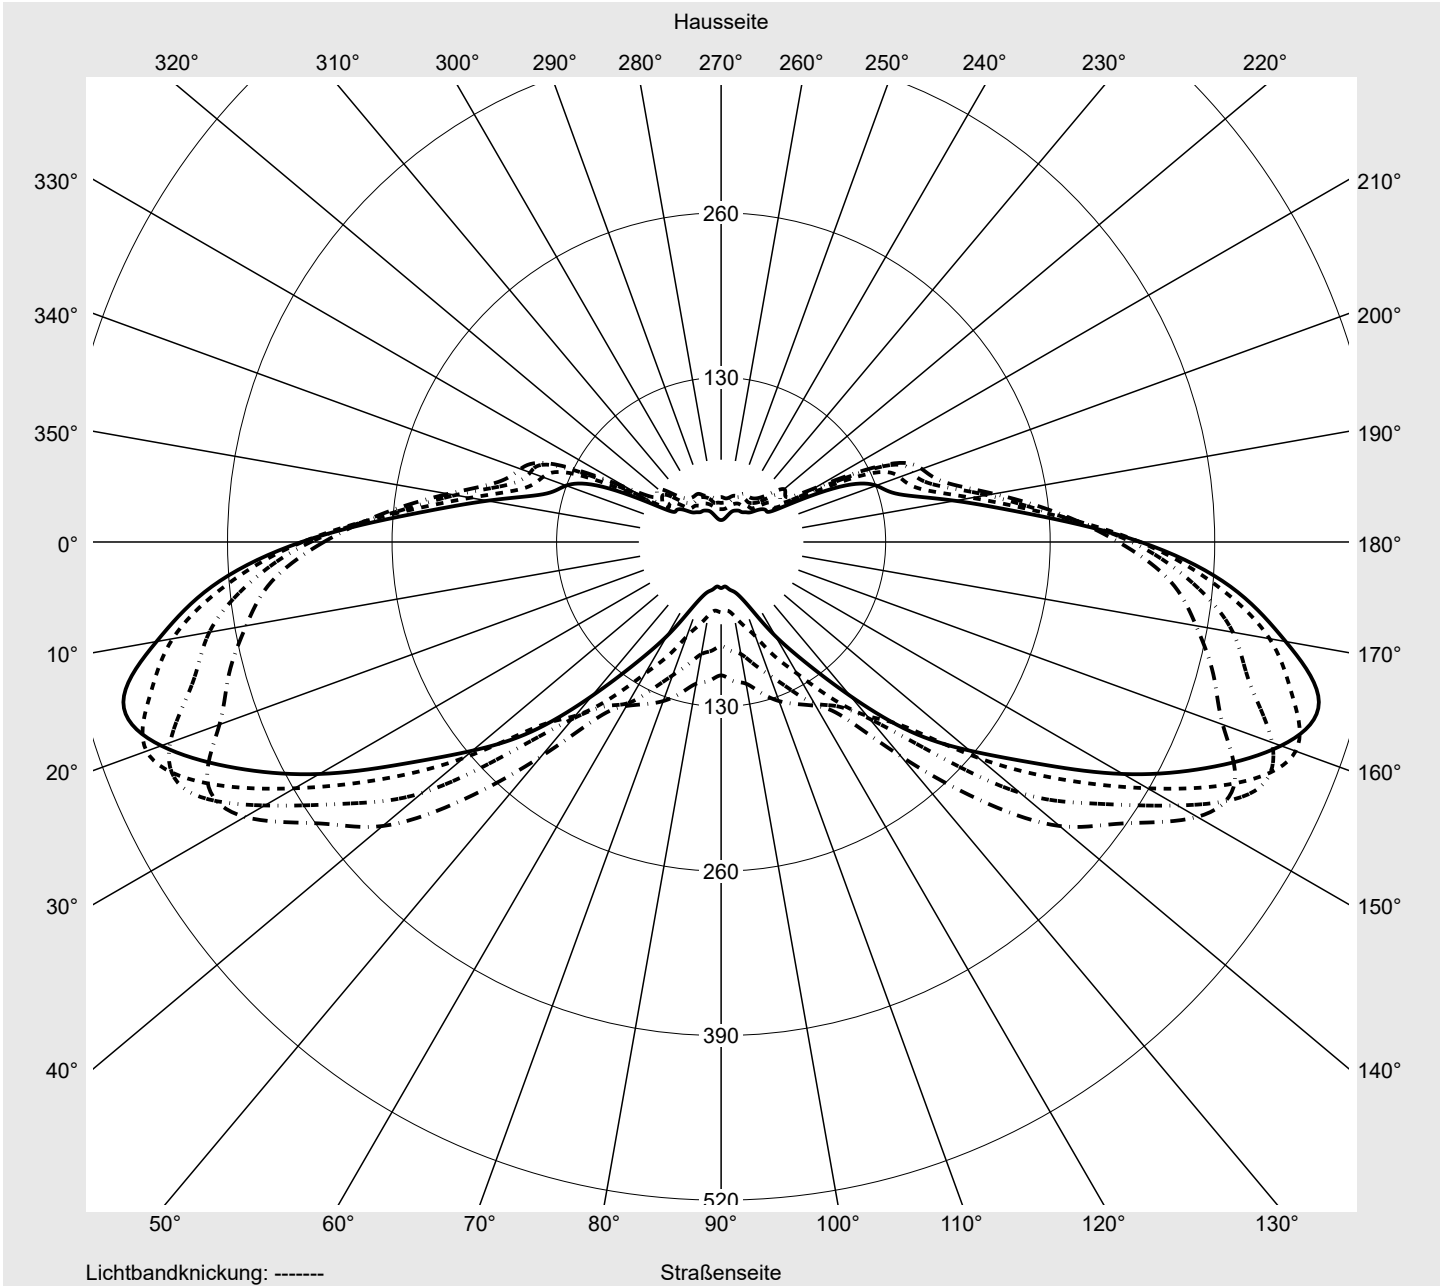

## Lichttechnischer Prüfbefund

**Familie**  
**Streetlight 21 mini LED**

**Bestell-Nr.: 5XE2D41Y08JB**  
**EAN: 4058352923443**

**LP-Nummer**  
**59078\_233**

**Ausführung** Mastansatz- / Mastaufsatzmontage, Smart Interface oben/unten  
**Optik** asymmetrisch, breit strahlend (ST1.0a G)  
**Abdeckung** Einscheibensicherheitsglas (ESG)  
**Bestückung** LED 4000 K | CRI ≥ 70  
**Betriebsgerät** EVG SITECO iQ - Smart Interface  
**Bemessungswerte** Nettolichtstrom = 11600 lm  
 Systemleistung = 72.5 W  
 Lichtausbeute = 160 lm/W

**Leuchtenbetriebswirkungsgrade**

Eta	100.0%
Eta 0° - 90°	100.0%
Eta 90° - 180°	0.0%

**Lichtstärkeklasse nach EN13201-2**

Klasse:	G4
Imax 70°	461.5
Imax 80°	96.1
Imax 90°	0.0
Imax >90°	0.0
Imax >95°	0.0

**Messbedingungen**

**Kegelmantelkurven in cd/klm**    **KMK 67,5°**    **KMK 65°**    **KMK 62,5°**    **KMK 60°**    **siteco**