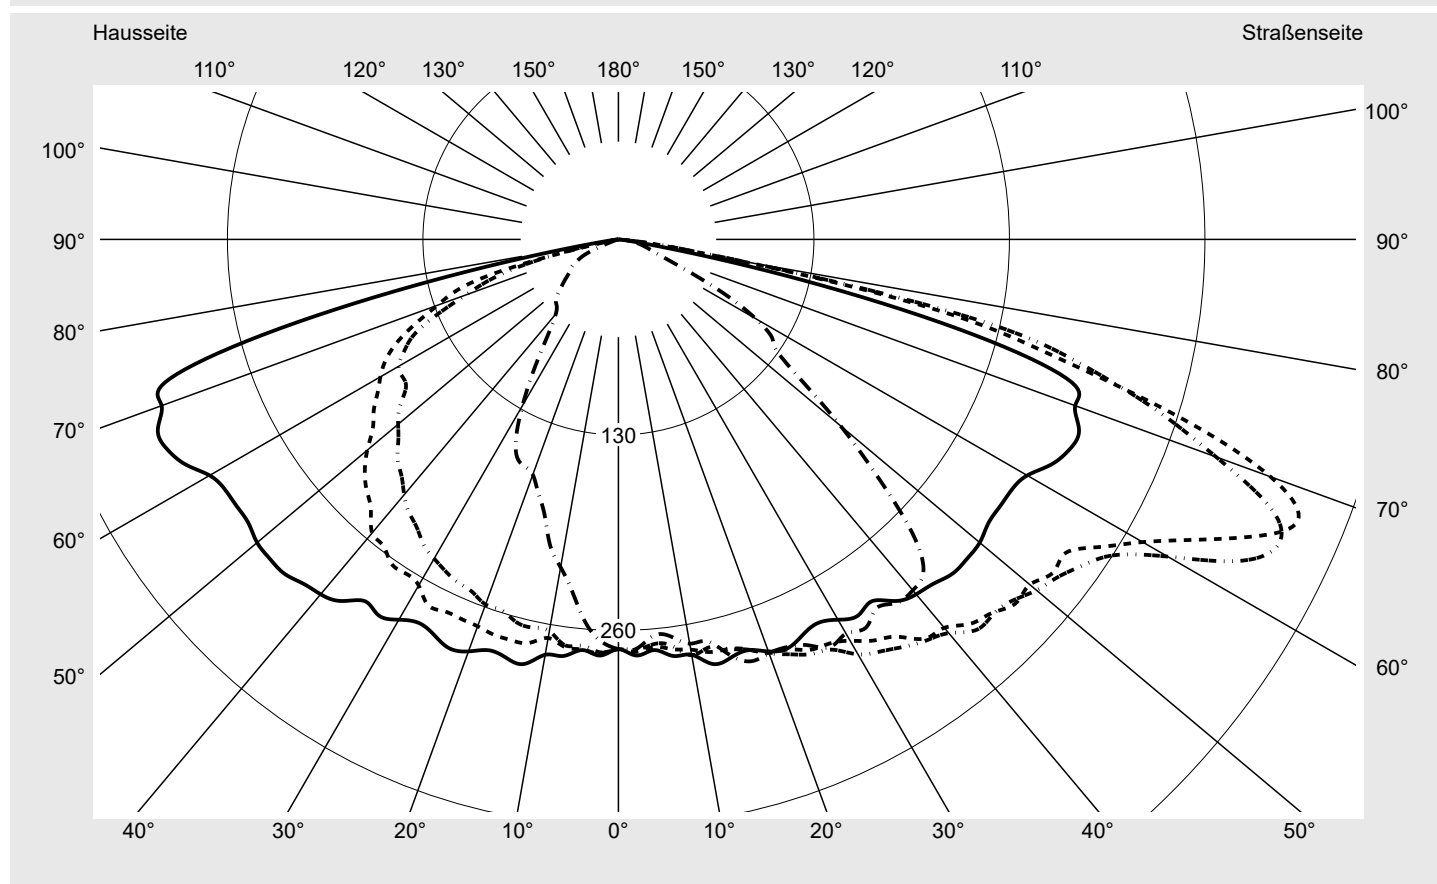

## Lichttechnischer Prüfbefund

**Familie**  
**Streetlight 21 mini LED**

**Bestell-Nr.: 5XE2D41Y08JB**  
**EAN: 4058352923443**

**LP-Nummer**  
**59078\_233**

**Ausführung** Mastansatz- / Mastaufsatzmontage, Smart Interface oben/unten  
**Optik** asymmetrisch, breit strahlend (ST1.0a G)  
**Abdeckung** Einscheibensicherheitsglas (ESG)  
**Bestückung** LED 4000 K | CRI ≥ 70  
**Betriebsgerät** EVG SITECO iQ - Smart Interface  
**Bemessungswerte** Nettolichtstrom = 11600 lm  
 Systemleistung = 72.5 W  
 Lichtausbeute = 160 lm/W

**Seriendokumentation**  
**09.08.2023**

**siteco**

**Lichtstärke in cd/klm**

**C180-0**

**C195-15**

**C200-20**

**C270-90**

**Imax: 489 cd/klm**

**Leuchtenbetriebswirkungsgrade**

Eta	100.0%
Eta 0° - 90°	100.0%
Eta 90° - 180°	0.0%

**Lichtstärkeklasse nach EN13201-2**

Klasse:	G4
Imax 70°	461.5
Imax 80°	96.1
Imax 90°	0.0
Imax >90°	0.0
Imax >95°	0.0

**Messbedingungen**