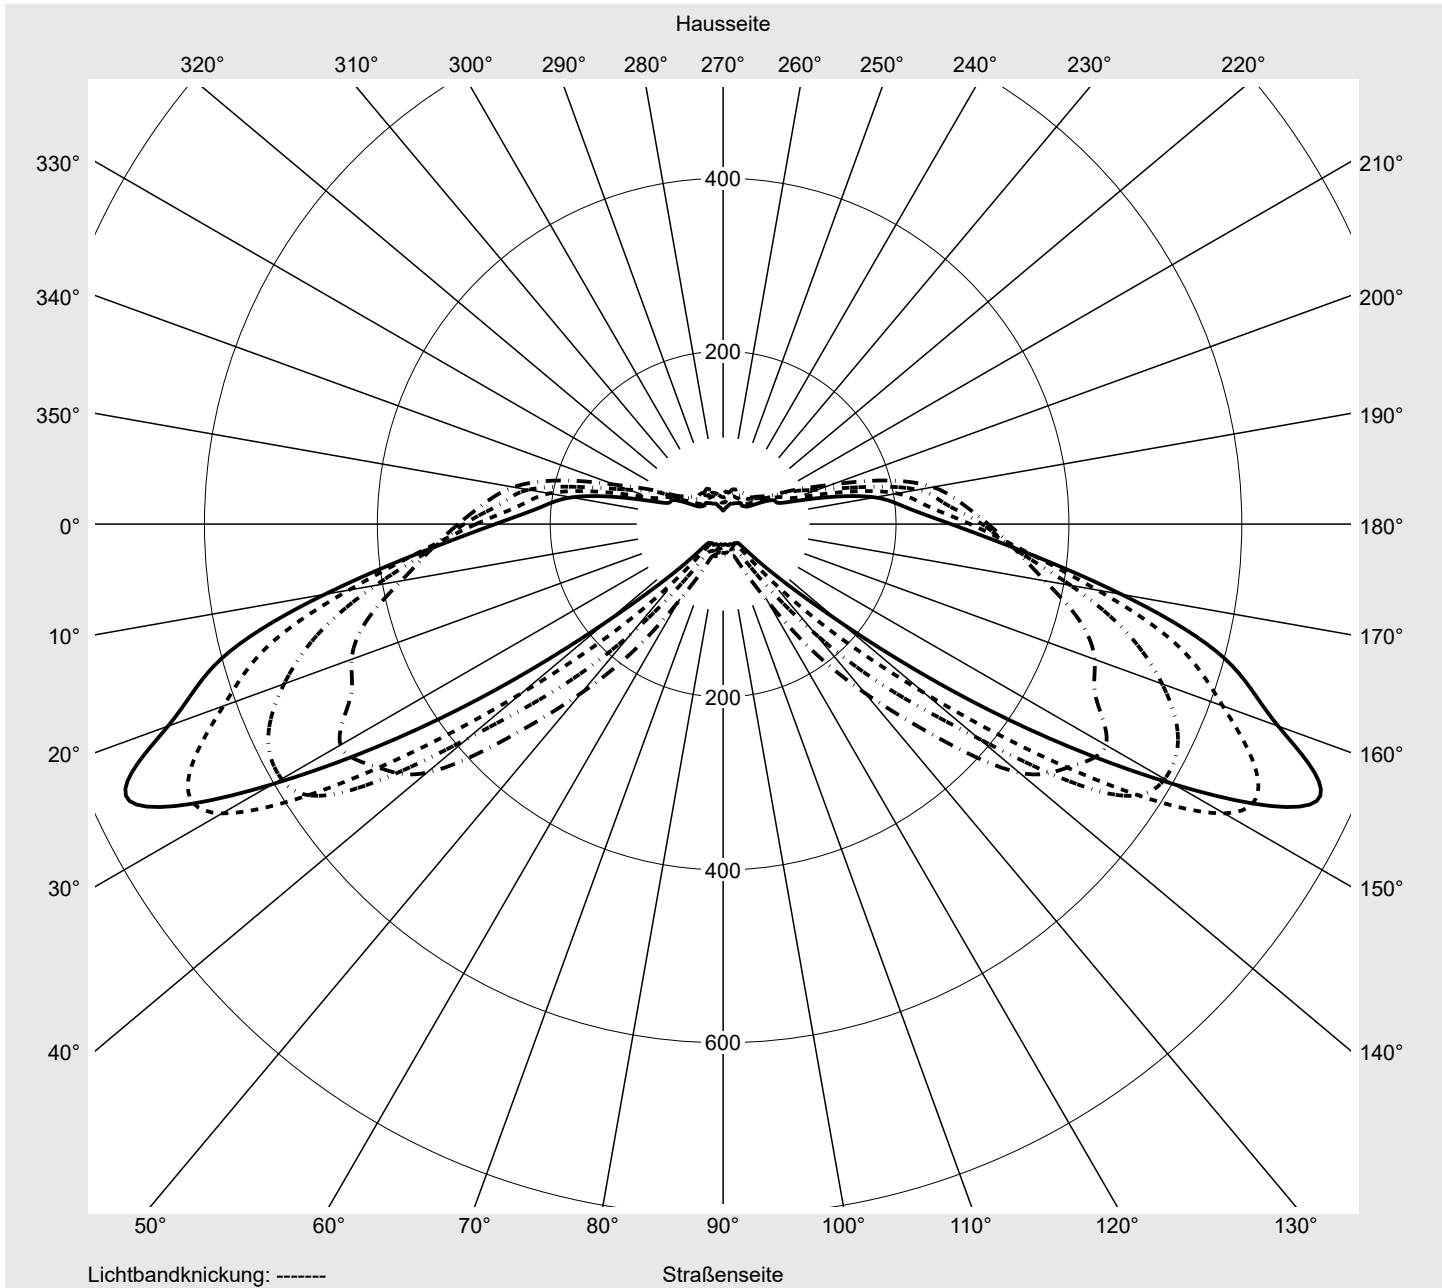

Lichttechnischer Prüfbefund

Familie
Streetlight 21 mini LED

Bestell-Nr.: 5XE2D51Y08GB
EAN: 4058352910030

LP-Nummer
59076_1353

Ausführung Mastansatz- / Mastaufsatzmontage, Smart Interface oben/unten
Optik asymmetrisch, breit strahlend (ST1.0a)
Abdeckung Einscheibensicherheitsglas (ESG)
Bestückung LED 3000 K | CRI ≥ 80
Betriebsgerät EVG SITECO iQ - Smart Interface
Bemessungswerte Nettolichtstrom = 5260 lm
 Systemleistung = 39.8 W
 Lichtausbeute = 132.2 lm/W

Seriendokumentation
09.08.2023

siteco

Lichtstärke in cd/klm

C180-0

C205-25

C210-30

C270-90

Imax: 758 cd/klm

Leuchtenbetriebswirkungsgrade

Eta 100.0%
 Eta 0° - 90° 100.0%
 Eta 90° - 180° 0.0%

Lichtstärkeklasse nach EN13201-2

Klasse: G3
 Imax 70° 757.8
 Imax 80° 95.1
 Imax 90° 0.0
 Imax >90° 0.0
 Imax >95° 0.0

Messbedingungen

DIN EN 13032 und DIN 5032

Lichttechnischer Prüfbefund

Familie Streetlight 21 mini LED	Bestell-Nr.: 5XE2D51Y08GB EAN: 4058352910030	LP-Nummer 59076_1353
---	---	--------------------------------

Kegelmantelkurven in cd/klm **KMK 70°** **KMK 67,5°** **KMK 65°** **KMK 62,5°** **siteco**