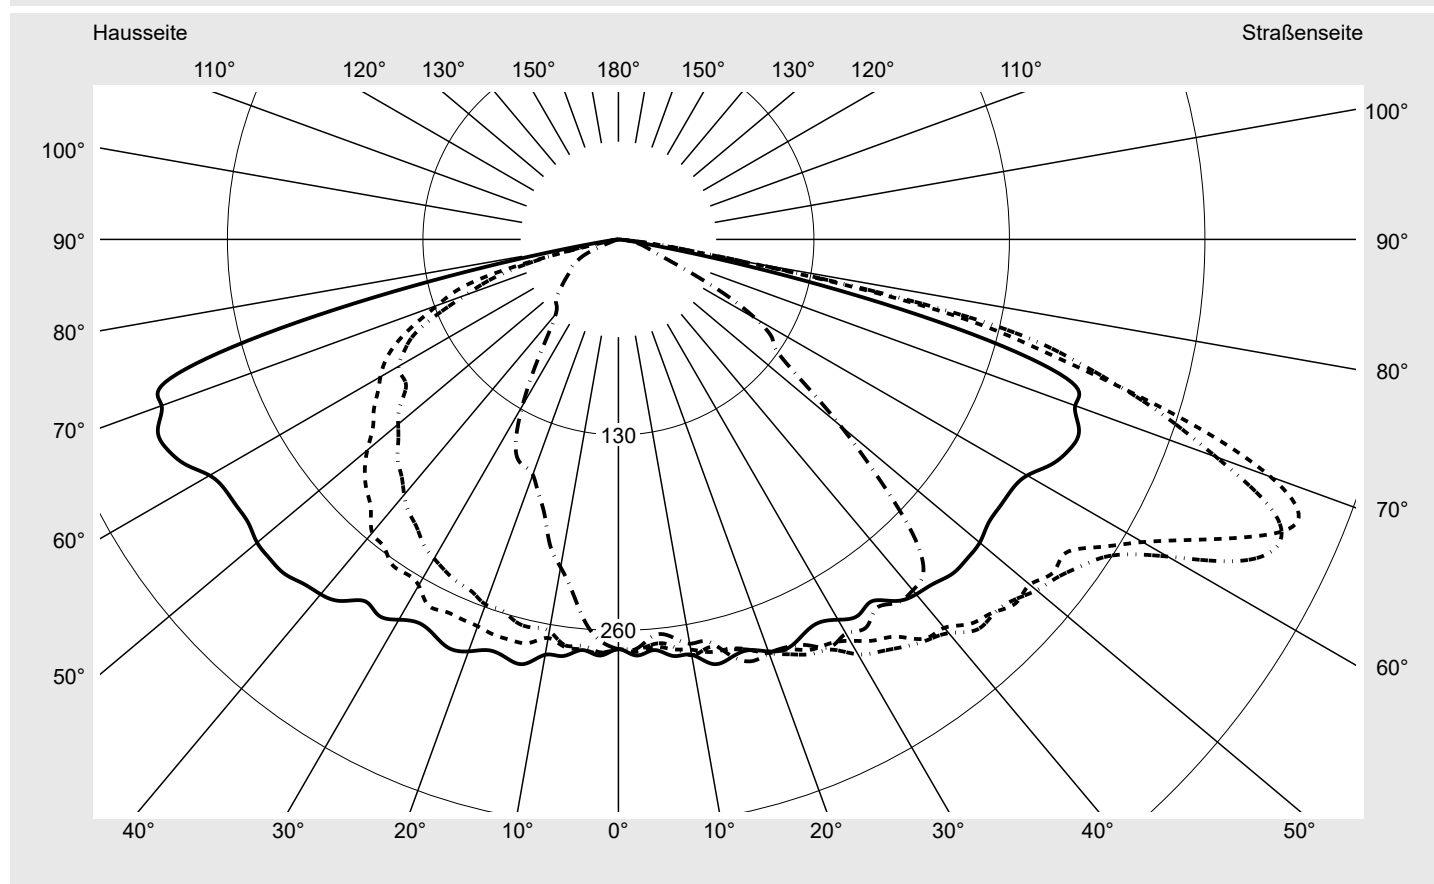

## Lichttechnischer Prüfbefund

**Familie**  
**Streetlight 21 mini LED**

**Bestell-Nr.: 5XE2D51Y08JB**  
**EAN: 4058352923481**

**LP-Nummer**  
**59078\_232**

**Ausführung** Mastansatz- / Mastaufsatzmontage, Smart Interface oben/unten  
**Optik** asymmetrisch, breit strahlend (ST1.0a G)  
**Abdeckung** Einscheibensicherheitsglas (ESG)  
**Bestückung** LED 3000 K | CRI ≥ 80  
**Betriebsgerät** EVG SITECO iQ - Smart Interface  
**Bemessungswerte** Nettolichtstrom = 9850 lm  
 Systemleistung = 72.5 W  
 Lichtausbeute = 135.9 lm/W

**Seriendokumentation**  
**09.08.2023**

**siteco**

**Lichtstärke in cd/klm**

**C180-0**

**C195-15**

**C200-20**

**C270-90**

**Imax: 489 cd/klm**

**Leuchtenbetriebswirkungsgrade**

Eta	100.0%
Eta 0° - 90°	100.0%
Eta 90° - 180°	0.0%

**Lichtstärkeklasse nach EN13201-2**

Klasse:	G4
Imax 70°	461.5
Imax 80°	96.1
Imax 90°	0.0
Imax >90°	0.0
Imax >95°	0.0

**Messbedingungen**