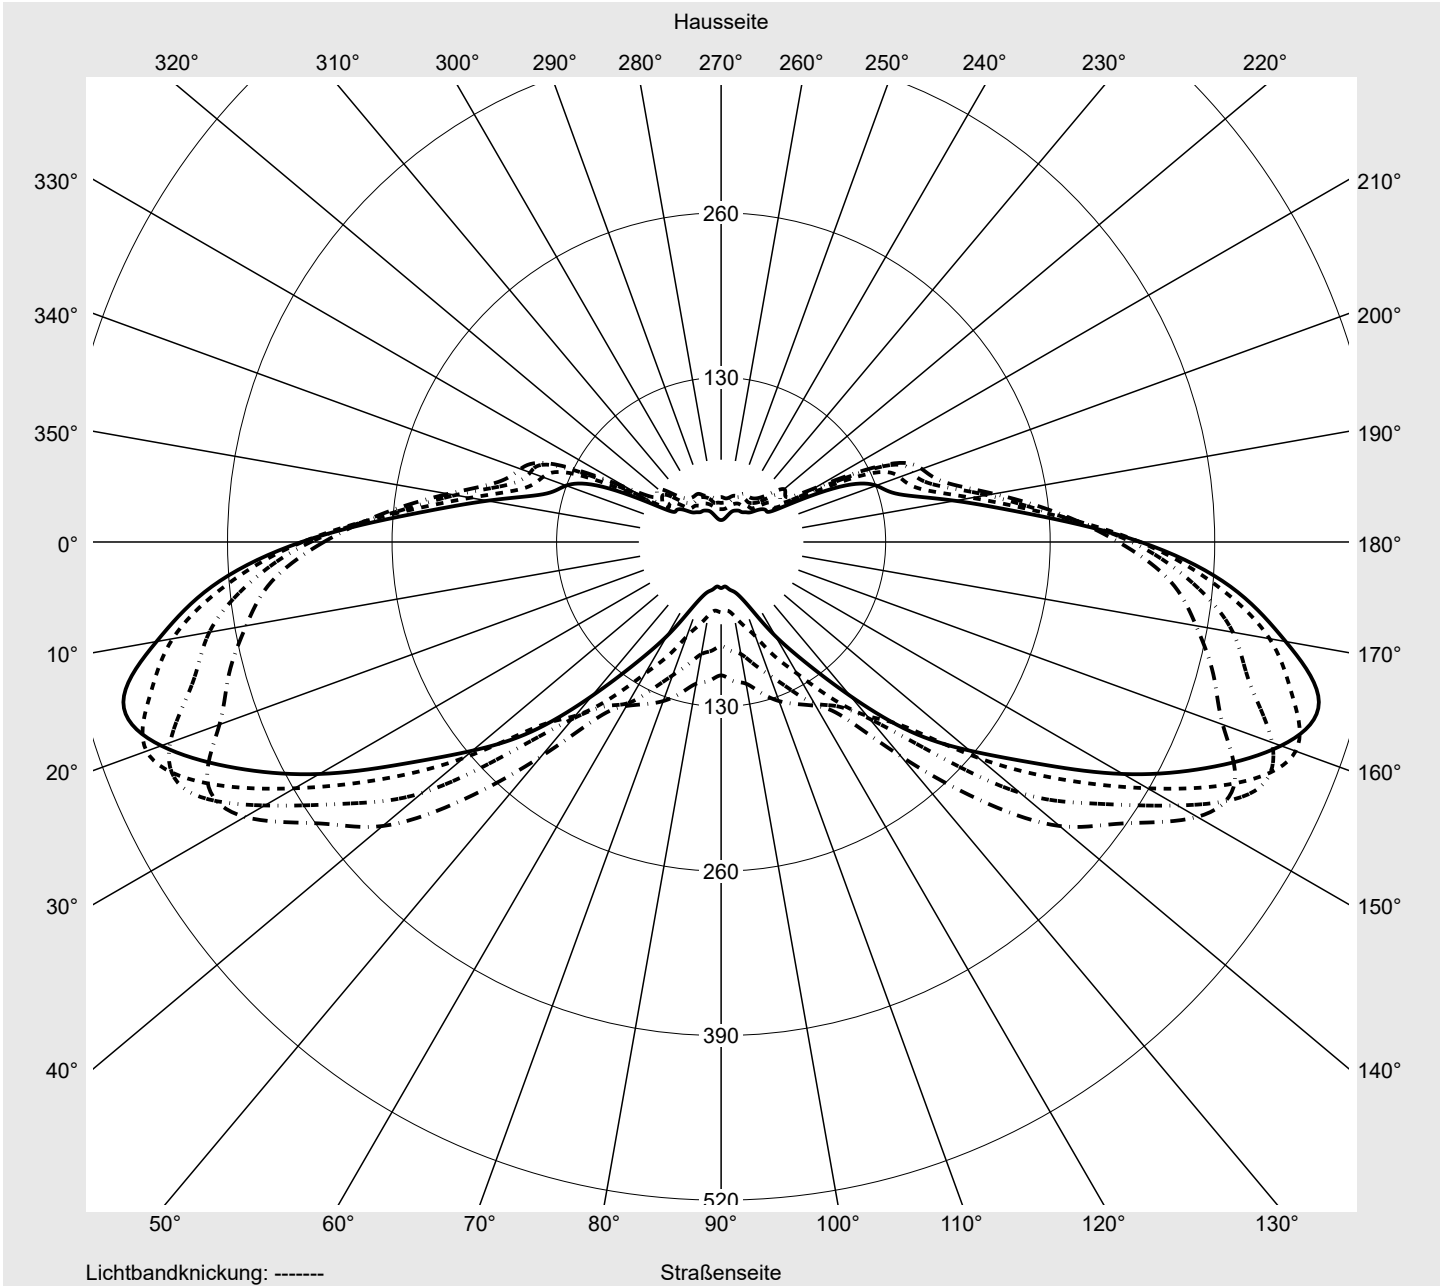

## Lichttechnischer Prüfbefund

**Familie**  
**Streetlight 21 mini LED**

**Bestell-Nr.: 5XE2D51Y08JB**  
**EAN: 4058352923481**

**LP-Nummer**  
**59078\_232**

**Ausführung** Mastansatz- / Mastaufsatzmontage, Smart Interface oben/unten  
**Optik** asymmetrisch, breit strahlend (ST1.0a G)  
**Abdeckung** Einscheibensicherheitsglas (ESG)  
**Bestückung** LED 3000 K | CRI ≥ 80  
**Betriebsgerät** EVG SITECO iQ - Smart Interface  
**Bemessungswerte** Nettolichtstrom = 9850 lm  
 Systemleistung = 72.5 W  
 Lichtausbeute = 135.9 lm/W

**Leuchtenbetriebswirkungsgrade**

Eta	100.0%
Eta 0° - 90°	100.0%
Eta 90° - 180°	0.0%

**Lichtstärkeklasse nach EN13201-2**

Klasse:	G4
Imax 70°	461.5
Imax 80°	96.1
Imax 90°	0.0
Imax >90°	0.0
Imax >95°	0.0

**Messbedingungen**

**Kegelmantelkurven in cd/klm**    **KMK 67,5°**    **KMK 65°**    **KMK 62,5°**    **KMK 60°**    **siteco**