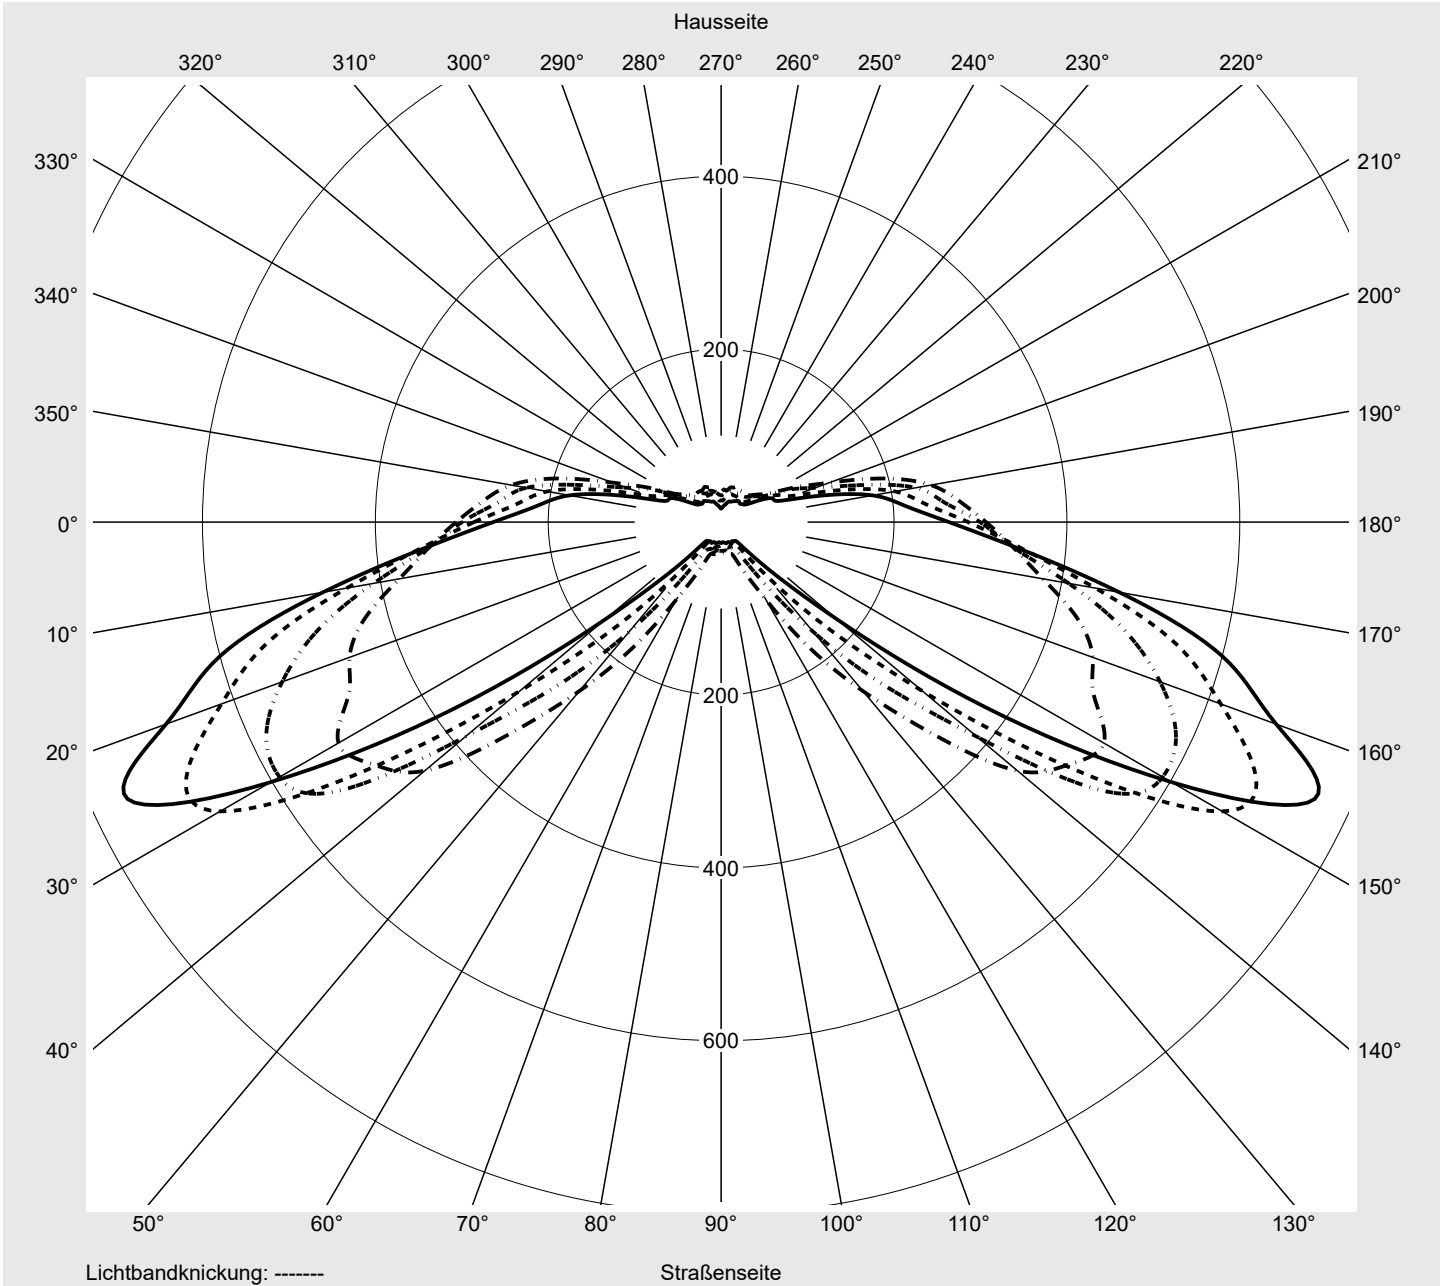

Lichttechnischer Prüfbefund

Familie
Streetlight 21 mini LED

Bestell-Nr.: 5XE2D61Y08GB
EAN: 4058352910054

LP-Nummer
59076_1349

Ausführung Mastansatz- / Mastaufsatzmontage, Smart Interface oben/unten
Optik asymmetrisch, breit strahlend (ST1.0a)
Abdeckung Einscheibensicherheitsglas (ESG)
Bestückung LED 2700 K | CRI ≥ 70
Betriebsgerät EVG SITECO iQ - Smart Interface
Bemessungswerte Nettolichtstrom = 5200 lm
 Systemleistung = 39.8 W
 Lichtausbeute = 130.7 lm/W

Seriendokumentation
09.08.2023

siteco

Lichtstärke in cd/klm

C180-0

C205-25

C210-30

C270-90

Imax: 758 cd/klm

Leuchtenbetriebswirkungsgrade

Eta 100.0%
 Eta 0° - 90° 100.0%
 Eta 90° - 180° 0.0%

Lichtstärkeklasse nach EN13201-2

Klasse: G3
 Imax 70° 757.8
 Imax 80° 95.1
 Imax 90° 0.0
 Imax >90° 0.0
 Imax >95° 0.0

Messbedingungen

Kegelmantelkurven in cd/klm **KMK 70°** **KMK 67,5°** **KMK 65°** **KMK 62,5°** **siteco**

Lichttechnischer Prüfbefund

Familie Streetlight 21 mini LED	Bestell-Nr.: 5XE2D61Y08GB EAN: 4058352910054	LP-Nummer 59076_1349
Wertetabelle Lichtstärkemessung		Maximale Lichtstärke
		siteco