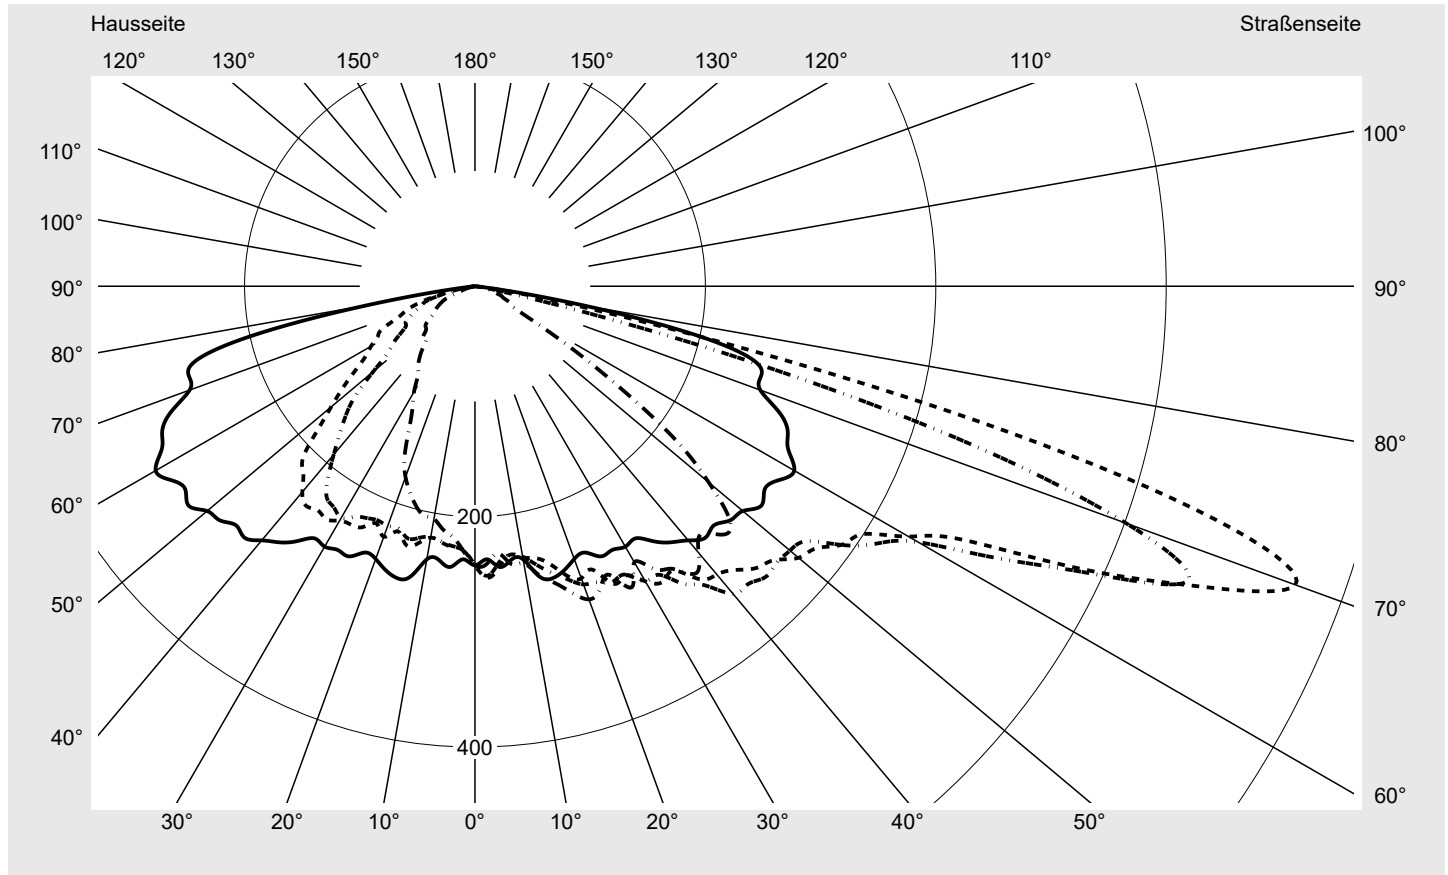

Lichttechnischer Prüfbefund

Familie
Streetlight 21 mini LED

Bestell-Nr.: 5XE2D61Y08GB
EAN: 4058352910054

LP-Nummer
59076_1349

Ausführung Mastansatz- / Mastaufsatzmontage, Smart Interface oben/unten
Optik asymmetrisch, breit strahlend (ST1.0a)
Abdeckung Einscheibensicherheitsglas (ESG)
Bestückung LED 2700 K | CRI ≥ 70
Betriebsgerät EVG SITECO iQ - Smart Interface
Bemessungswerte Nettolichtstrom = 5200 lm
 Systemleistung = 39.8 W
 Lichtausbeute = 130.7 lm/W

Seriendokumentation
09.08.2023

siteco

Lichtstärke in cd/klm

C180-0

C205-25

C210-30

C270-90

Imax: 758 cd/klm

Leuchtenbetriebswirkungsgrade

Eta 100.0%
 Eta 0° - 90° 100.0%
 Eta 90° - 180° 0.0%

Lichtstärkeklasse nach EN13201-2

Klasse: G3
 Imax 70° 757.8
 Imax 80° 95.1
 Imax 90° 0.0
 Imax >90° 0.0
 Imax >95° 0.0

Messbedingungen

Kegelmantelkurven in cd/klm **KMK 70°** **KMK 67,5°** **KMK 65°** **KMK 62,5°** **siteco**

Lichttechnischer Prüfbefund

Familie Streetlight 21 mini LED	Bestell-Nr.: 5XE2D61Y08GB EAN: 4058352910054	LP-Nummer 59076_1349
Wertetabelle Lichtstärkemessung		Maximale Lichtstärke
		siteco