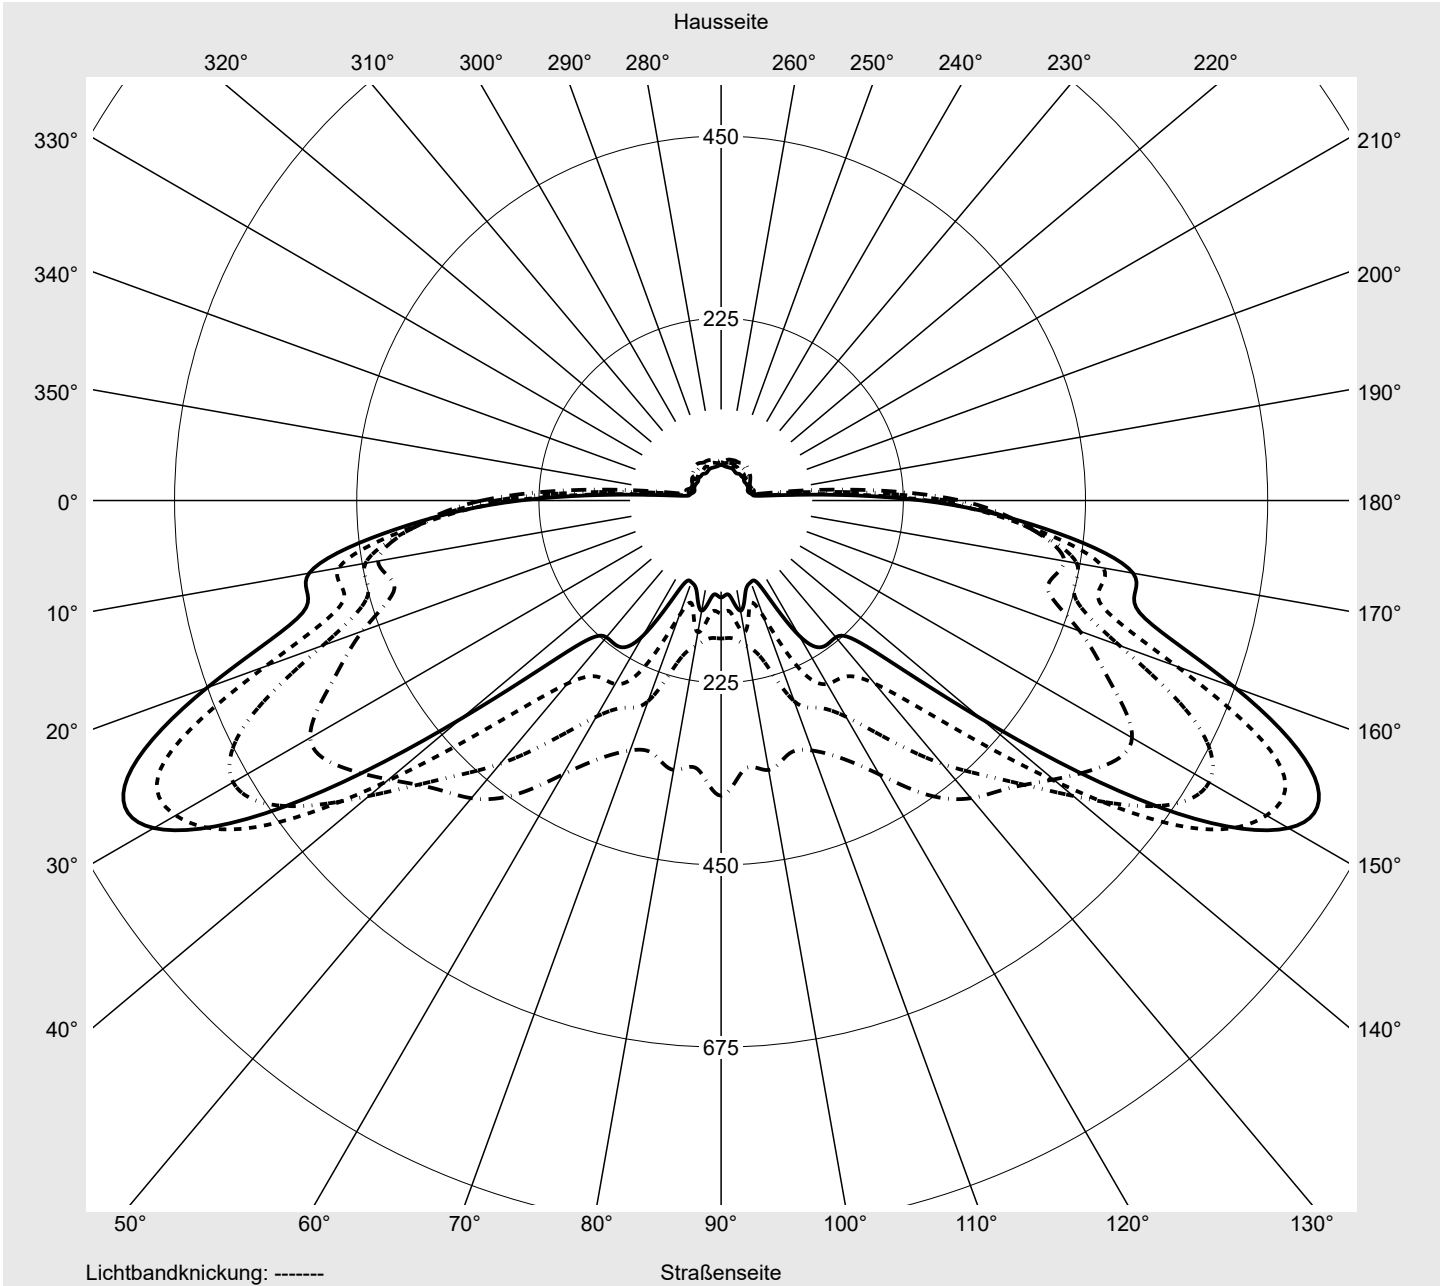

Lichttechnischer Prüfbefund

Familie
Streetlight 21 mini LED

Bestell-Nr.: 5XE2E31Y08HB
EAN: 4058352923542

LP-Nummer
59077_1287

Ausführung	Mastansatz- / Mastaufsatzmontage, Smart Interface oben/unten
Optik	asymmetrisch, breit strahlend (STW1.0a)
Abdeckung	Einscheibensicherheitsglas (ESG)
Bestückung	LED 3000 K CRI ≥ 70
Betriebsgerät	EVG SITECO iQ - Smart Interface
Bemessungswerte	Nettolichtstrom = 9750 lm Systemleistung = 71.0 W Lichtausbeute = 137.3 lm/W

Seriendokumentation
09.08.2023

siteco

Lichtstärke in cd/klm

C180-0

C210-30

C215-35

C270-90

Imax: 809 cd/klm

Leuchtenbetriebswirkungsgrade

Eta	100.0%
Eta 0° - 90°	100.0%
Eta 90° - 180°	0.0%

Lichtstärkeklasse nach EN13201-2

Klasse:	G4
Imax 70°	498.7
Imax 80°	32.8
Imax 90°	0.0
Imax >90°	0.0
Imax >95°	0.0

Messbedingungen

DIN EN 13032 und DIN 5032

Lichttechnischer Prüfbefund

Familie Streetlight 21 mini LED	Bestell-Nr.: 5XE2E31Y08HB EAN: 4058352923542	LP-Nummer 59077_1287
---	---	--------------------------------

Kegelmantelkurven in cd/klm **KMK 62,5°** **KMK 60°** **KMK 57,5°** **KMK 55°** **siteco**