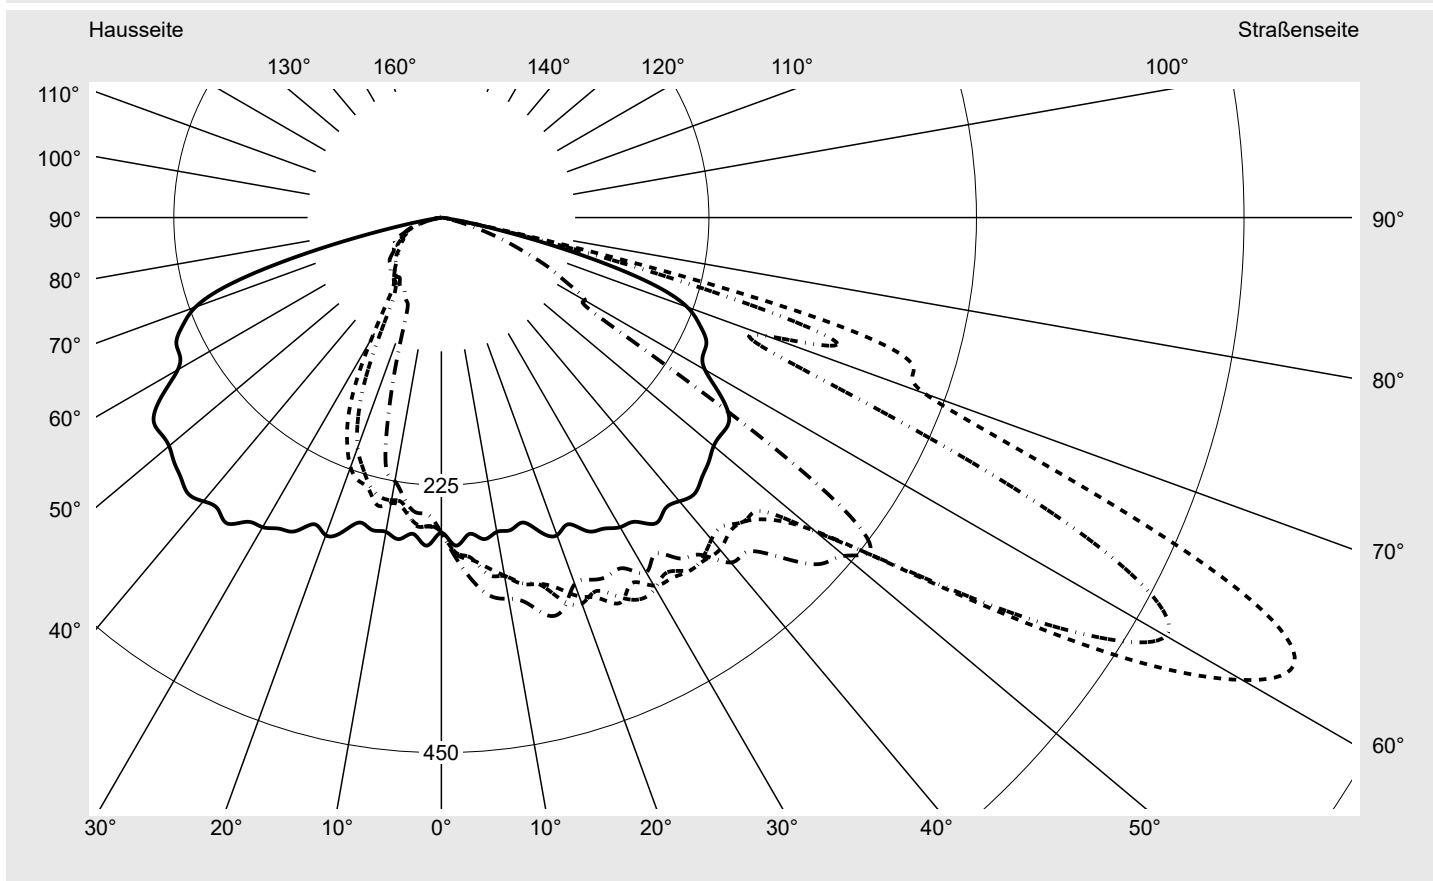

Lichttechnischer Prüfbefund

Familie
Streetlight 21 mini LED

Bestell-Nr.: 5XE2E31Y08HB
EAN: 4058352923542

LP-Nummer
59077_1287

Ausführung	Mastansatz- / Mastaufsatzmontage, Smart Interface oben/unten
Optik	asymmetrisch, breit strahlend (STW1.0a)
Abdeckung	Einscheibensicherheitsglas (ESG)
Bestückung	LED 3000 K CRI ≥ 70
Betriebsgerät	EVG SITECO iQ - Smart Interface
Bemessungswerte	Nettolichtstrom = 9750 lm Systemleistung = 71.0 W Lichtausbeute = 137.3 lm/W

Seriendokumentation
09.08.2023

siteco

Lichtstärke in cd/klm

C180-0

C210-30

C215-35

C270-90

Imax: 809 cd/klm

Leuchtenbetriebswirkungsgrade

Eta	100.0%
Eta 0° - 90°	100.0%
Eta 90° - 180°	0.0%

Lichtstärkeklasse nach EN13201-2

Klasse:	G4
Imax 70°	498.7
Imax 80°	32.8
Imax 90°	0.0
Imax >90°	0.0
Imax >95°	0.0

Messbedingungen