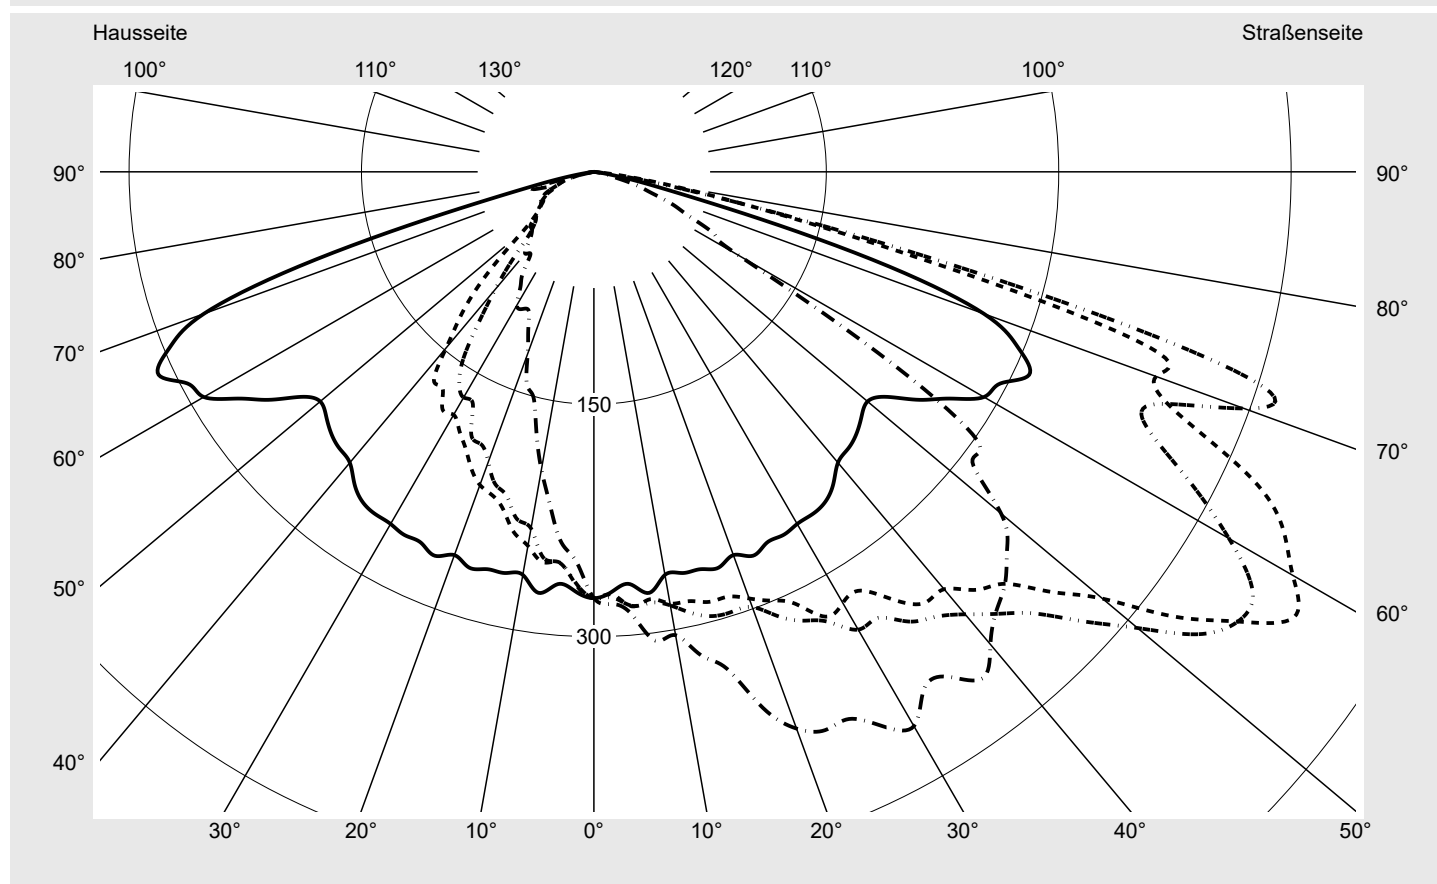

Lichttechnischer Prüfbefund

Familie
Streetlight 21 mini LED

Bestell-Nr.: 5XE2E31Y08JB
EAN: 4058352923566

LP-Nummer
59079_223

Ausführung Mastansatz- / Mastaufsatzmontage, Smart Interface oben/unten
Optik asymmetrisch, breit strahlend (STW1.0a G)
Abdeckung Einscheibensicherheitsglas (ESG)
Bestückung LED 3000 K | CRI ≥ 70
Betriebsgerät EVG SITECO iQ - Smart Interface
Bemessungswerte Nettolichtstrom = 11210 lm
Systemleistung = 72.5 W
Lichtausbeute = 154.6 lm/W

Seriendokumentation
09.08.2023

siteco

Lichtstärke in cd/klm

C180-0

C200-20

C205-25

C270-90

Imax: 535 cd/klm

Leuchtenbetriebswirkungsgrade

Eta 100.0%
Eta 0° - 90° 100.0%
Eta 90° - 180° 0.0%

Lichtstärkeklasse nach EN13201-2

Klasse: G4
Imax 70° 486.3
Imax 80° 49.2
Imax 90° 0.0
Imax >90° 0.0
Imax >95° 0.0

Messbedingungen

DIN EN 13032 und DIN 5032

Lichttechnischer Prüfbefund

Familie Streetlight 21 mini LED	Bestell-Nr.: 5XE2E31Y08JB EAN: 4058352923566	LP-Nummer 59079_223
---	---	-------------------------------

Kegelmantelkurven in cd/klm **KMK 57,5°** **KMK 55°** **KMK 52,5°** **KMK 50°** **siteco**