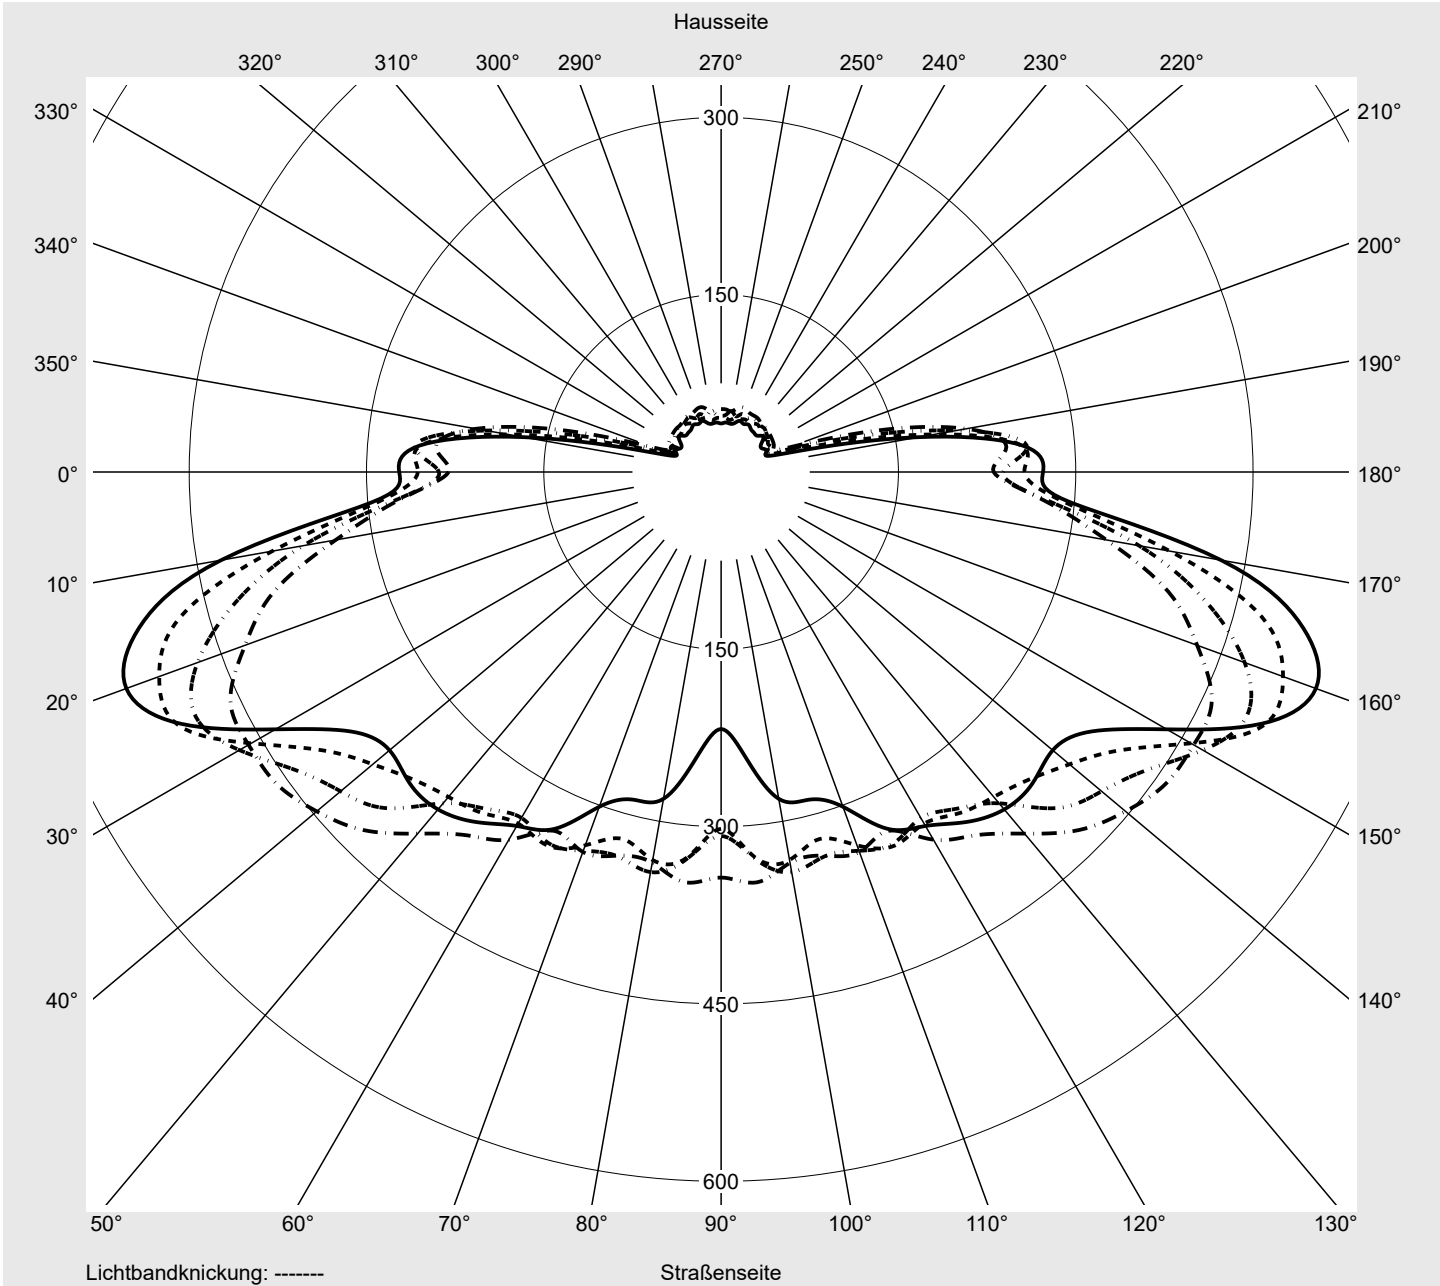

Lichttechnischer Prüfbefund

Familie
Streetlight 21 mini LED

Bestell-Nr.: 5XE2E31Y08JB
EAN: 4058352923566

LP-Nummer
59079_223

Ausführung Mastansatz- / Mastaufsatzmontage, Smart Interface oben/unten
Optik asymmetrisch, breit strahlend (STW1.0a G)
Abdeckung Einscheibensicherheitsglas (ESG)
Bestückung LED 3000 K | CRI ≥ 70
Betriebsgerät EVG SITECO iQ - Smart Interface
Bemessungswerte Nettolichtstrom = 11210 lm
Systemleistung = 72.5 W
Lichtausbeute = 154.6 lm/W

Seriendokumentation
09.08.2023

siteco

Lichtstärke in cd/klm

C180-0

C200-20

C205-25

C270-90

Imax: 535 cd/klm

Leuchtenbetriebswirkungsgrade

Eta 100.0%
Eta 0° - 90° 100.0%
Eta 90° - 180° 0.0%

Lichtstärkeklasse nach EN13201-2

Klasse: G4
Imax 70° 486.3
Imax 80° 49.2
Imax 90° 0.0
Imax >90° 0.0
Imax >95° 0.0

Messbedingungen

DIN EN 13032 und DIN 5032

Lichttechnischer Prüfbefund

Familie Streetlight 21 mini LED	Bestell-Nr.: 5XE2E31Y08JB EAN: 4058352923566	LP-Nummer 59079_223
---	---	-------------------------------

Kegelmantelkurven in cd/klm **KMK 57,5°** **KMK 55°** **KMK 52,5°** **KMK 50°** **siteco**