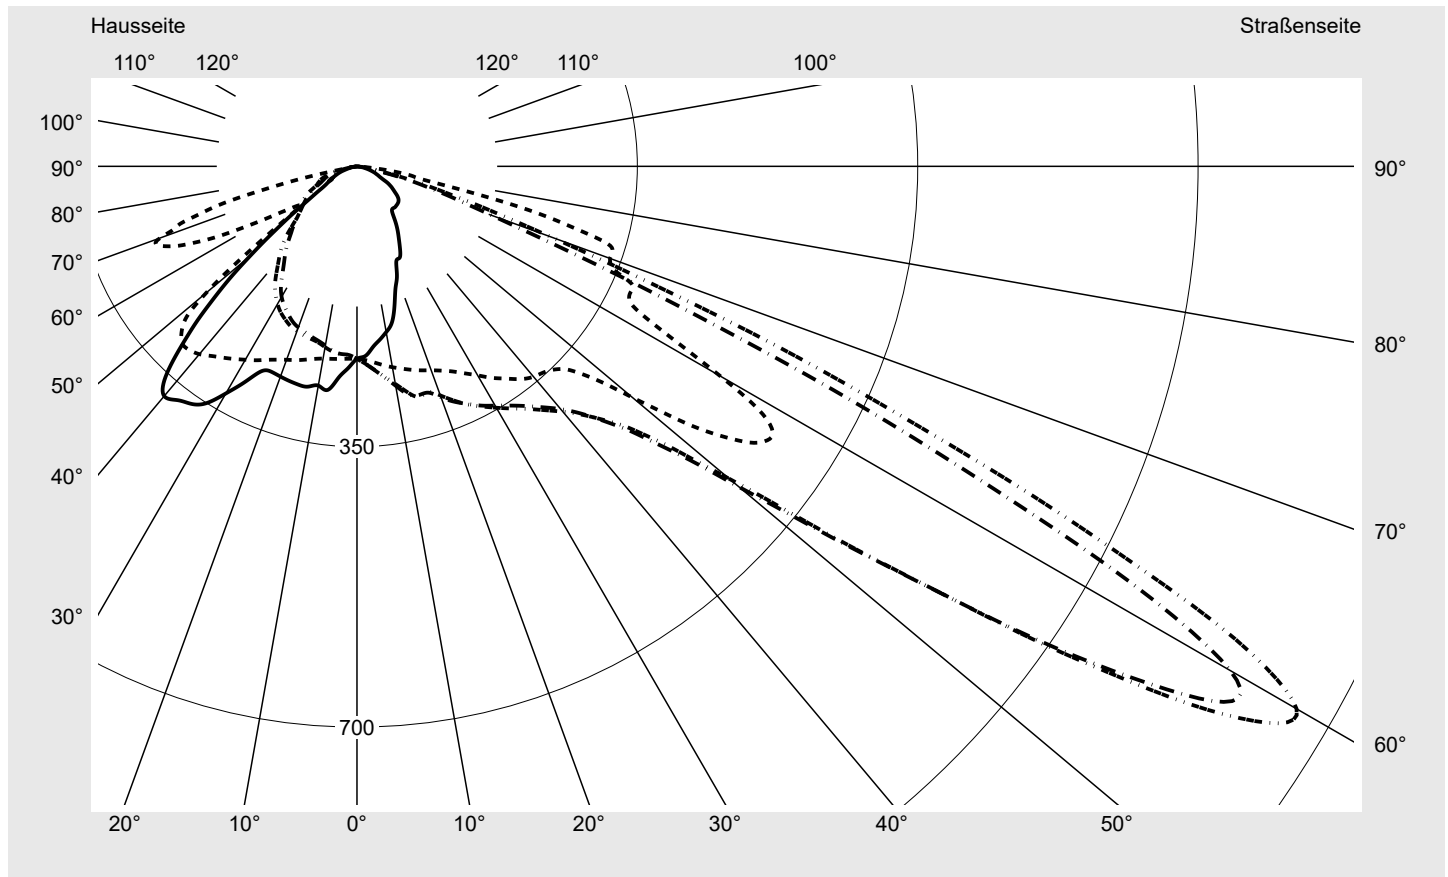

Leuchtenbetriebswirkungsgrade

Eta	100.0%
Eta 0° - 90°	100.0%
Eta 90° - 180°	0.0%

Lichtstärkeklasse nach EN13201-2

Klasse:	G3
Imax 70°	751.7
Imax 80°	80.9
Imax 90°	0.0
Imax >90°	0.0
Imax >95°	0.0

Messbedingungen