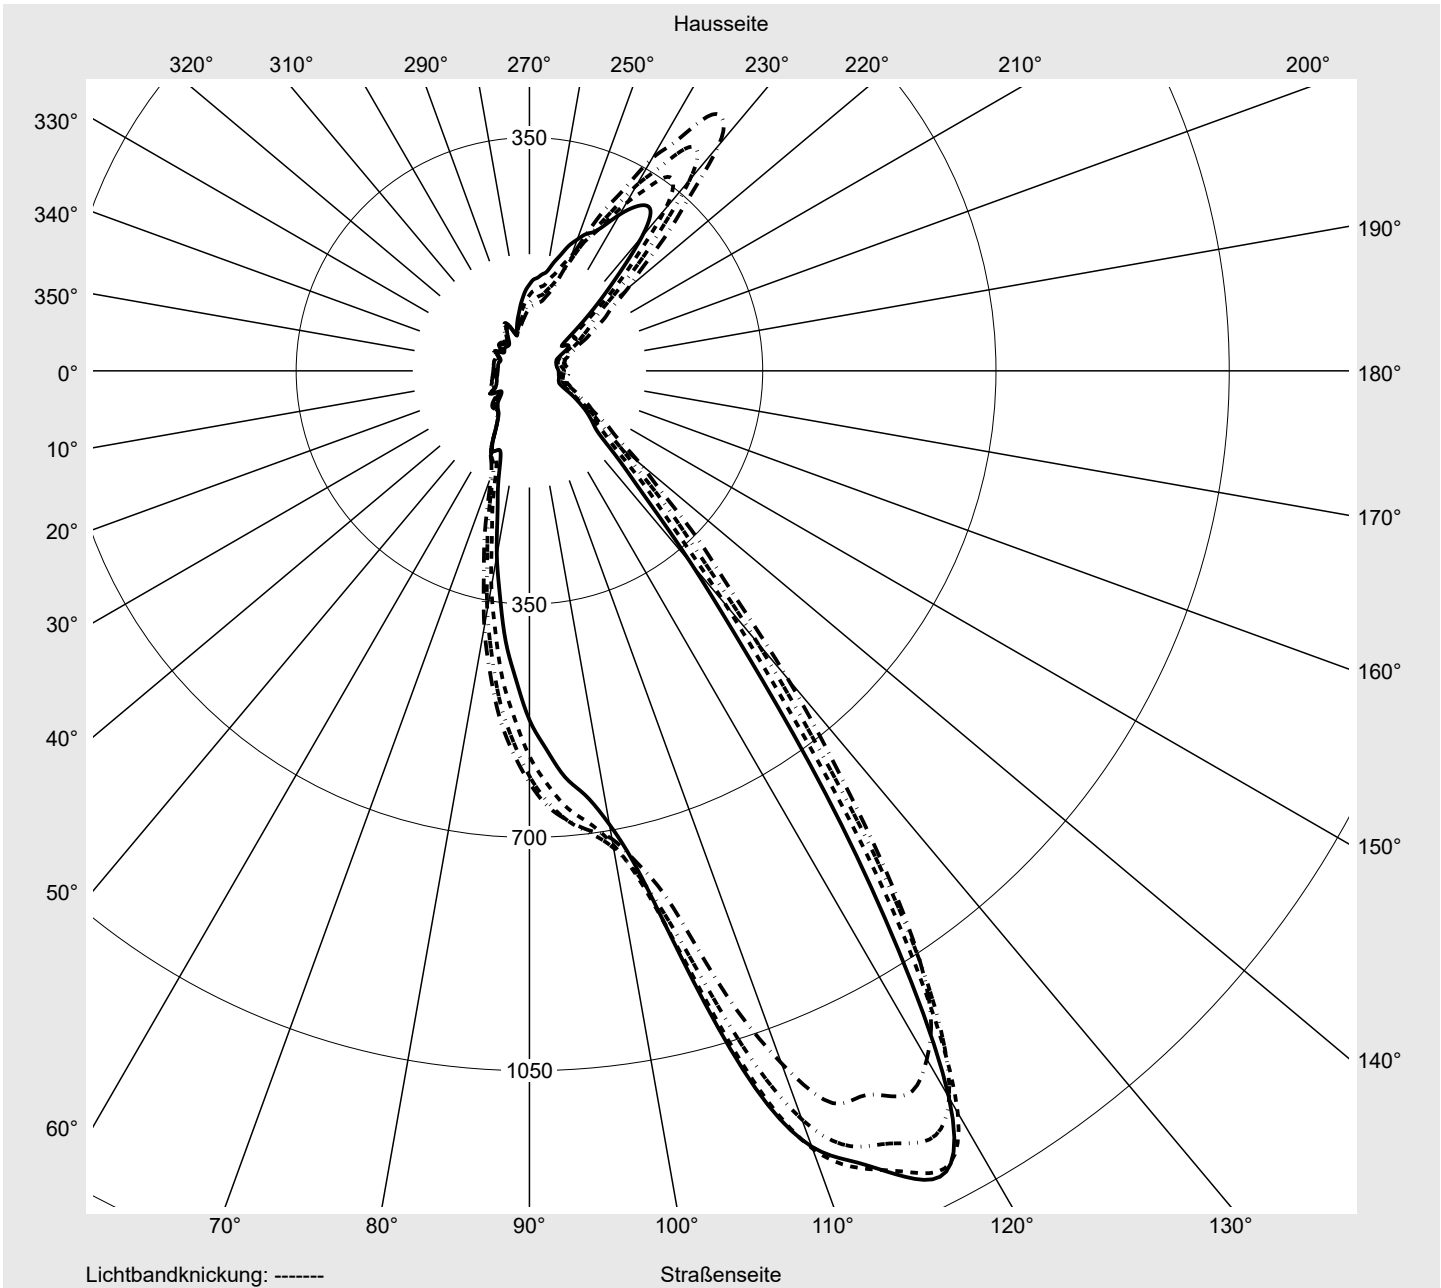

Lichttechnischer Prüfbefund

Familie Streetlight 21 mini LED	Bestell-Nr.: 5XE2F31Y08GB EAN: 4058352910092	LP-Nummer 59110_552

Kegelmantelkurven in cd/klm   **KMK 60°**   **KMK 59°**   **KMK 58°**   **KMK 57°**   **siteco**

Lichttechnischer Prüfbefund

Familie Streetlight 21 mini LED	Bestell-Nr.: 5XE2F31Y08GB EAN: 4058352910092	LP-Nummer 59110_552

Wertetabelle Lichtstärkemessung	Maximale Lichtstärke	siteco