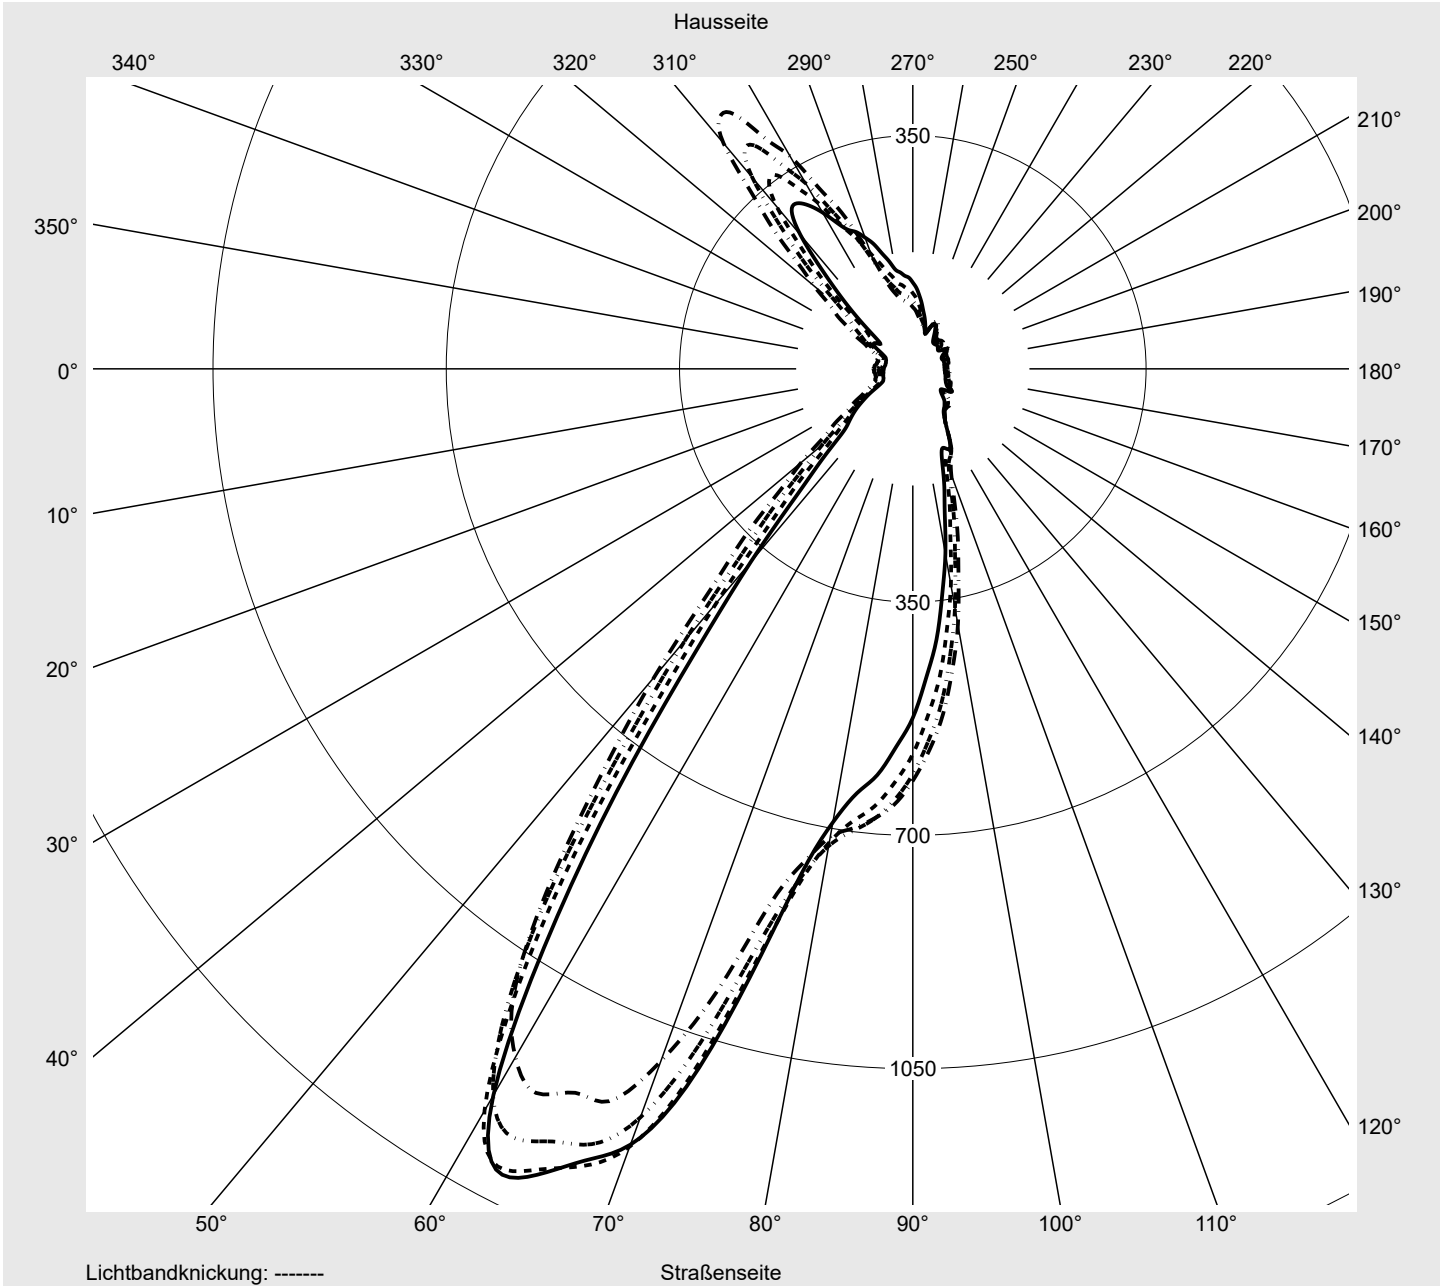

Lichttechnischer Prüfbefund

Familie Streetlight 21 mini LED	Bestell-Nr.: 5XE2G31Y08HB EAN: 4058352923610	LP-Nummer 59111_554

Kegelmantelkurven in cd/klm   **KMK 60°**   **KMK 59°**   **KMK 58°**   **KMK 57°**   **siteco**

Lichttechnischer Prüfbefund

Familie Streetlight 21 mini LED	Bestell-Nr.: 5XE2G31Y08HB EAN: 4058352923610	LP-Nummer 59111_554

Wertetabelle Lichtstärkemessung	Maximale Lichtstärke	sitEco