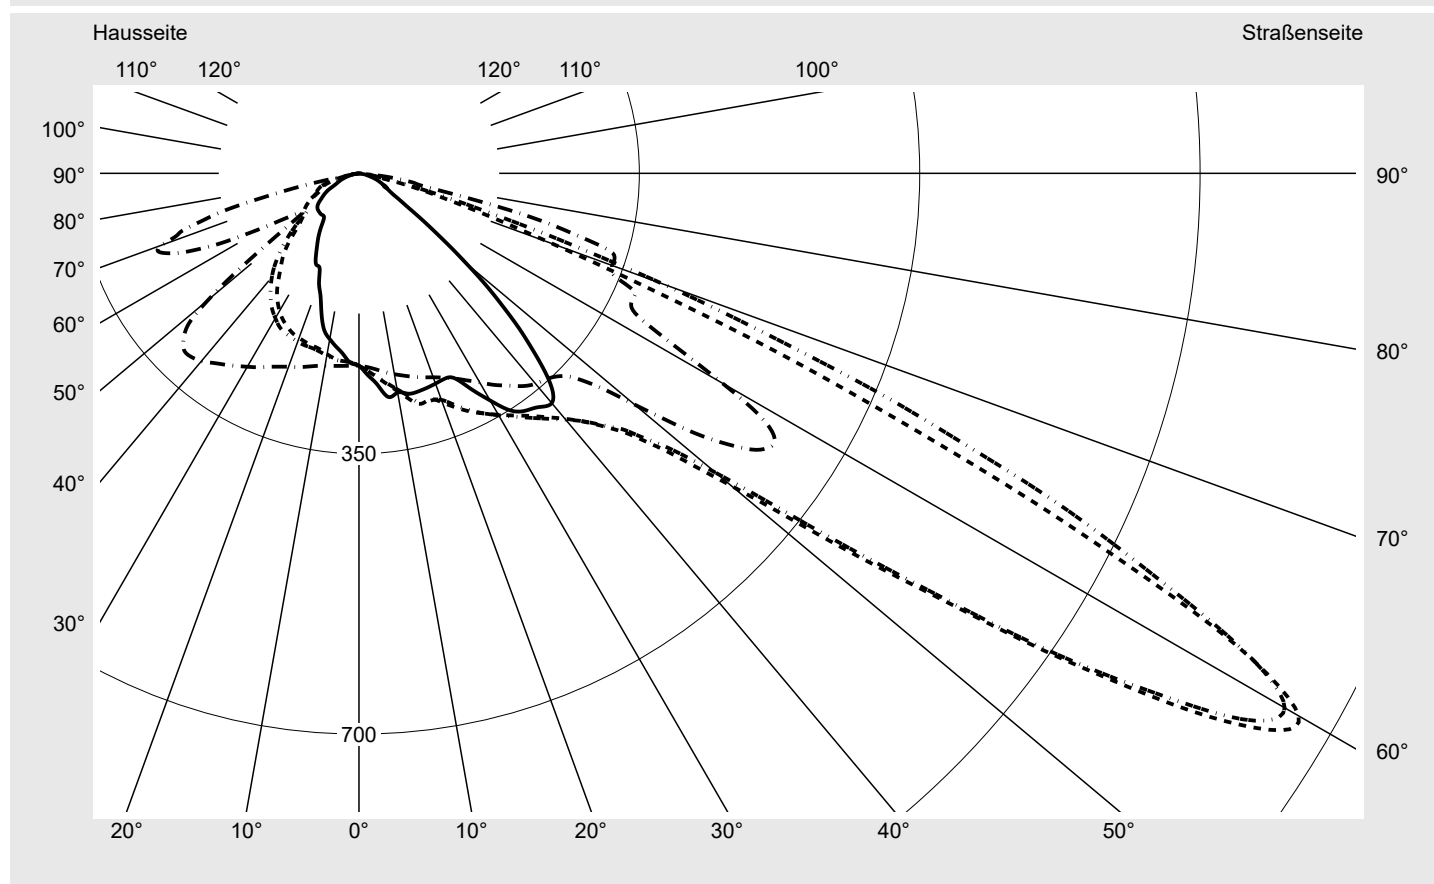

**Optik** Fußgängerüberweg, asymmetrisch rechts strahlend (PC-R)

**Abdeckung** Einscheibensicherheitsglas (ESG)

**Bestückung** LED 3000 K | CRI ≥ 70

**Betriebsgerät** EVG SITECO iQ - Smart Interface

**Bemessungswerte** Nettolichtstrom = 8880 lm  
Systemleistung = 71.0 W  
Lichtausbeute = 125.1 lm/W

**Seriendokumentation**  
**09.08.2023**

**siteco**

**Lichtstärke in cd/klm**

**C180-0**

**C242-5-62,5**

**C245-65**

**C270-90**

**Imax: 1354 cd/klm**

**Leuchtenbetriebswirkungsgrade**

Eta	100.0%
Eta 0° - 90°	100.0%
Eta 90° - 180°	0.0%

**Lichtstärkeklasse nach EN13201-2**

Klasse:	G3
Imax 70°	751.7
Imax 80°	80.9
Imax 90°	0.0
Imax >90°	0.0
Imax >95°	0.0

**Messbedingungen**