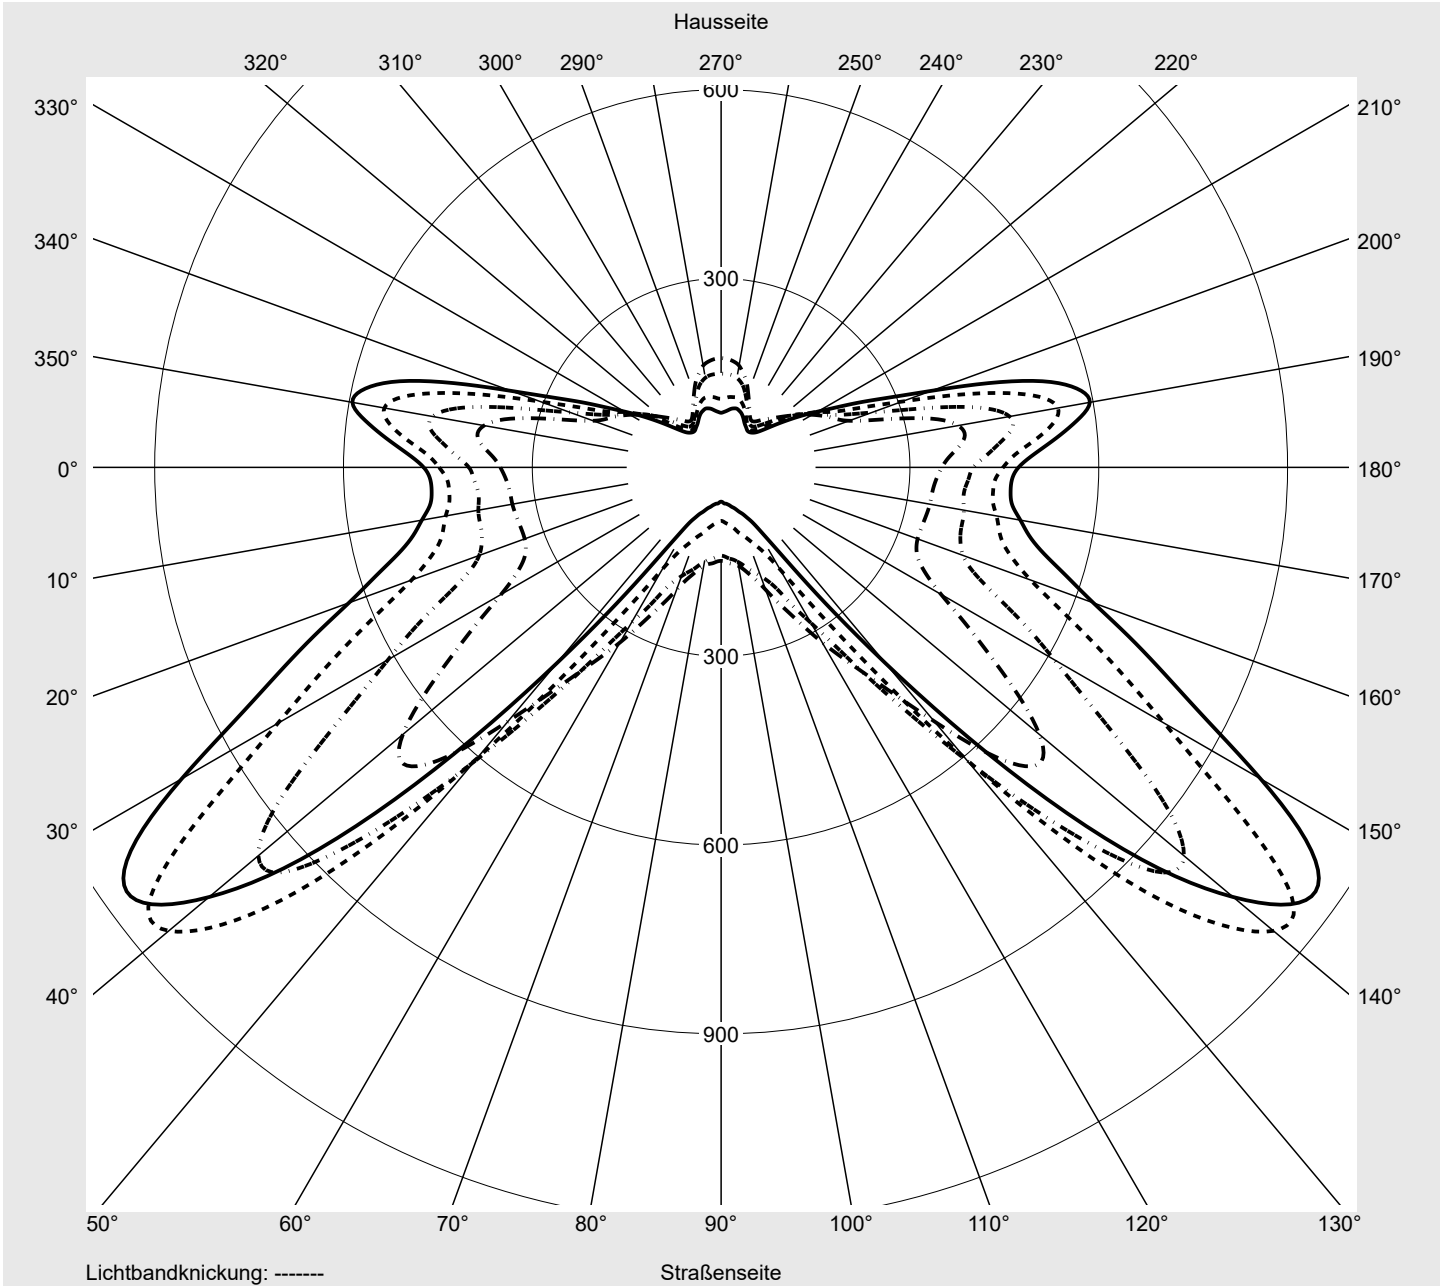

Lichttechnischer Prüfbefund

Familie
Streetlight 21 mini LED

Bestell-Nr.: 5XE2P31Y08HB
EAN: 4058352923764

LP-Nummer
59337_590

Ausführung	Mastansatz- / Mastaufsatzmontage, Smart Interface oben/unten
Optik	asymmetrisch, breit strahlend (ST1.5a)
Abdeckung	Einscheibensicherheitsglas (ESG)
Bestückung	LED 3000 K CRI ≥ 70
Betriebsgerät	EVG SITECO iQ - Smart Interface
Bemessungswerte	Nettolichtstrom = 9580 lm Systemleistung = 71.0 W Lichtausbeute = 134.9 lm/W

Seriendokumentation
09.08.2023

siteco

Lichtstärke in cd/klm

C180-0

C215-35

C217,5-37,5

C270-90

Imax: 1158 cd/klm

Leuchtenbetriebswirkungsgrade

Eta	100.0%
Eta 0° - 90°	100.0%
Eta 90° - 180°	0.0%

Lichtstärkeklasse nach EN13201-2

Klasse:	---
Imax 70°	798.1
Imax 80°	214.2
Imax 90°	0.0
Imax >90°	0.0
Imax >95°	0.0

Messbedingungen

DIN EN 13032 und DIN 5032

Lichttechnischer Prüfbefund

Familie Streetlight 21 mini LED	Bestell-Nr.: 5XE2P31Y08HB EAN: 4058352923764	LP-Nummer 59337_590
---	---	-------------------------------

Kegelmantelkurven in cd/klm **KMK 65°** **KMK 62,5°** **KMK 60°** **KMK 57,5°** **siteco**