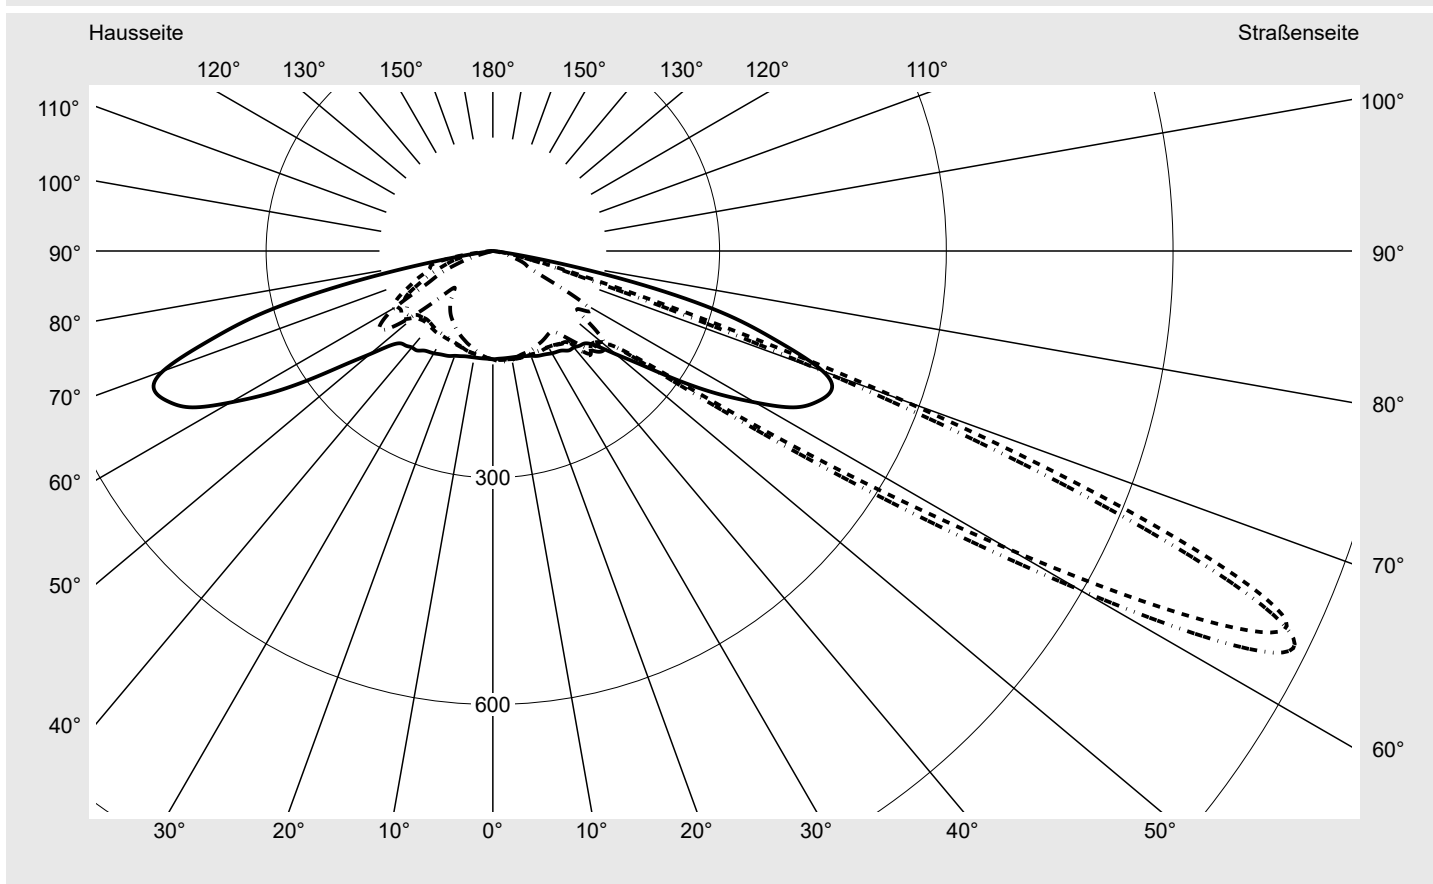

Lichttechnischer Prüfbefund

Familie
Streetlight 21 mini LED

Bestell-Nr.: 5XE2P31Y08HB
EAN: 4058352923764

LP-Nummer
59337_590

Ausführung	Mastansatz- / Mastaufsatzmontage, Smart Interface oben/unten
Optik	asymmetrisch, breit strahlend (ST1.5a)
Abdeckung	Einscheibensicherheitsglas (ESG)
Bestückung	LED 3000 K CRI ≥ 70
Betriebsgerät	EVG SITECO iQ - Smart Interface
Bemessungswerte	Nettolichtstrom = 9580 lm Systemleistung = 71.0 W Lichtausbeute = 134.9 lm/W

Seriendokumentation
09.08.2023

siteco

Lichtstärke in cd/klm

C180-0

C215-35

C217,5-37,5

C270-90

Imax: 1158 cd/klm

Leuchtenbetriebswirkungsgrade

Eta	100.0%
Eta 0° - 90°	100.0%
Eta 90° - 180°	0.0%

Lichtstärkeklasse nach EN13201-2

Klasse:	---
Imax 70°	798.1
Imax 80°	214.2
Imax 90°	0.0
Imax >90°	0.0
Imax >95°	0.0

Messbedingungen

DIN EN 13032 und DIN 5032

Lichttechnischer Prüfbefund

Familie Streetlight 21 mini LED	Bestell-Nr.: 5XE2P31Y08HB EAN: 4058352923764	LP-Nummer 59337_590
---	---	-------------------------------

Kegelmantelkurven in cd/klm **KMK 65°** **KMK 62,5°** **KMK 60°** **KMK 57,5°** **siteco**