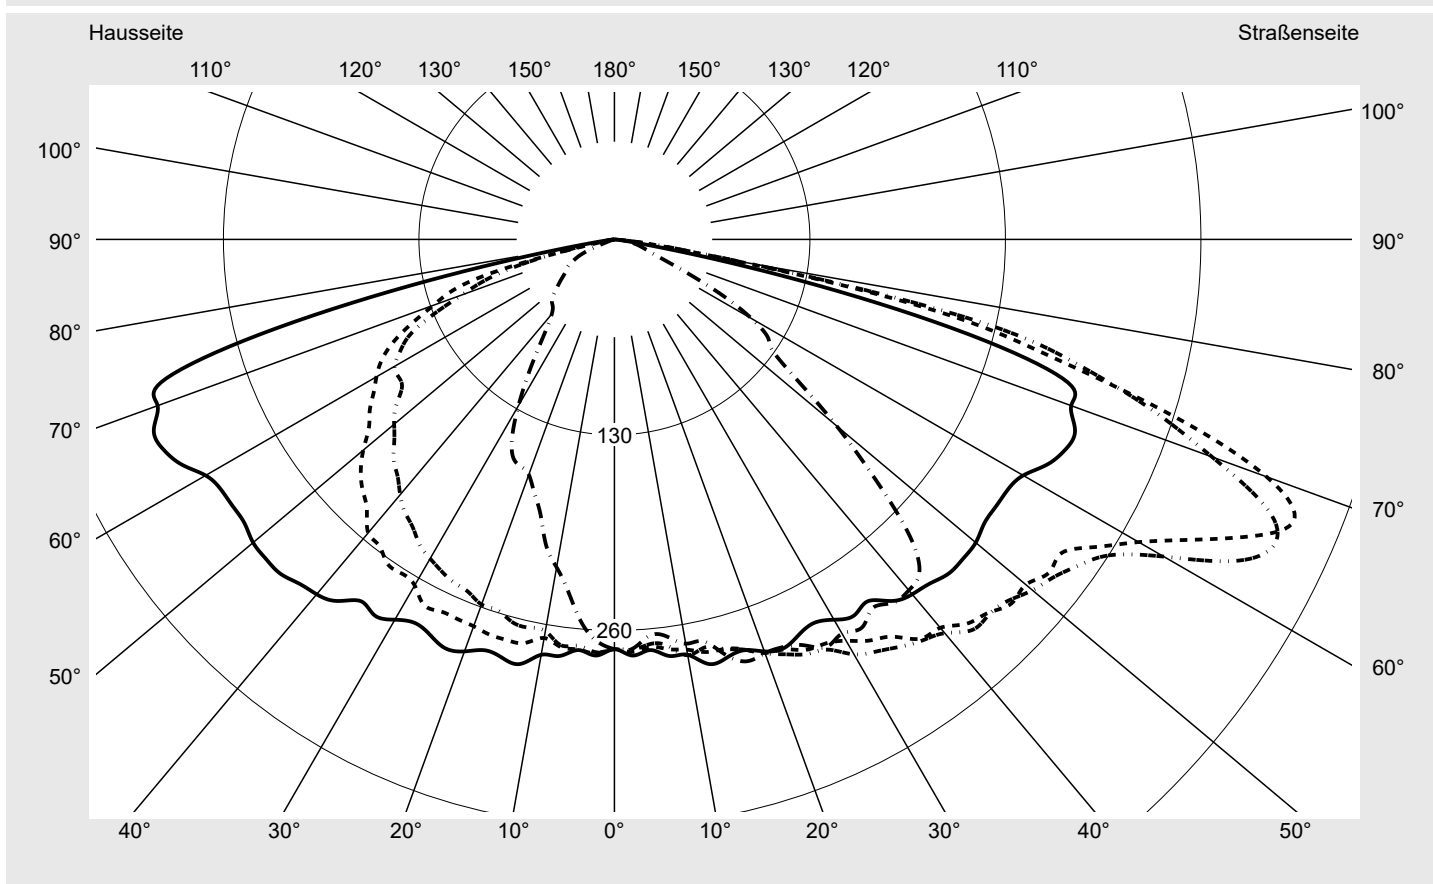

## Lichttechnischer Prüfbefund

**Familie**  
**Streetlight 21 midi LED**

**Bestell-Nr.: 5XE3D21Y08NB**  
**EAN: 4058352839317**

**LP-Nummer**  
**59078\_244**

**Ausführung** Mastansatz- / Mastaufsatzmontage, Smart Interface oben/unten  
**Optik** asymmetrisch, breit strahlend (ST1.0a G)  
**Abdeckung** Einscheibensicherheitsglas (ESG)  
**Bestückung** LED 2200 K | CRI ≥ 70  
**Betriebsgerät** EVG SITECO iQ - Smart Interface  
**Bemessungswerte** Nettolichtstrom = 17280 lm  
 Systemleistung = 136.6 W  
 Lichtausbeute = 126.5 lm/W

**Seriendokumentation**  
**09.08.2023**

**siteco**

**Lichtstärke in cd/klm**

**C180-0**

**C195-15**

**C200-20**

**C270-90**

**Imax: 489 cd/klm**

**Leuchtenbetriebswirkungsgrade**

Eta 100.0%  
 Eta 0° - 90° 100.0%  
 Eta 90° - 180° 0.0%

**Lichtstärkeklasse nach EN13201-2**

Klasse: G4  
 Imax 70° 461.5  
 Imax 80° 96.1  
 Imax 90° 0.0  
 Imax >90° 0.0  
 Imax >95° 0.0