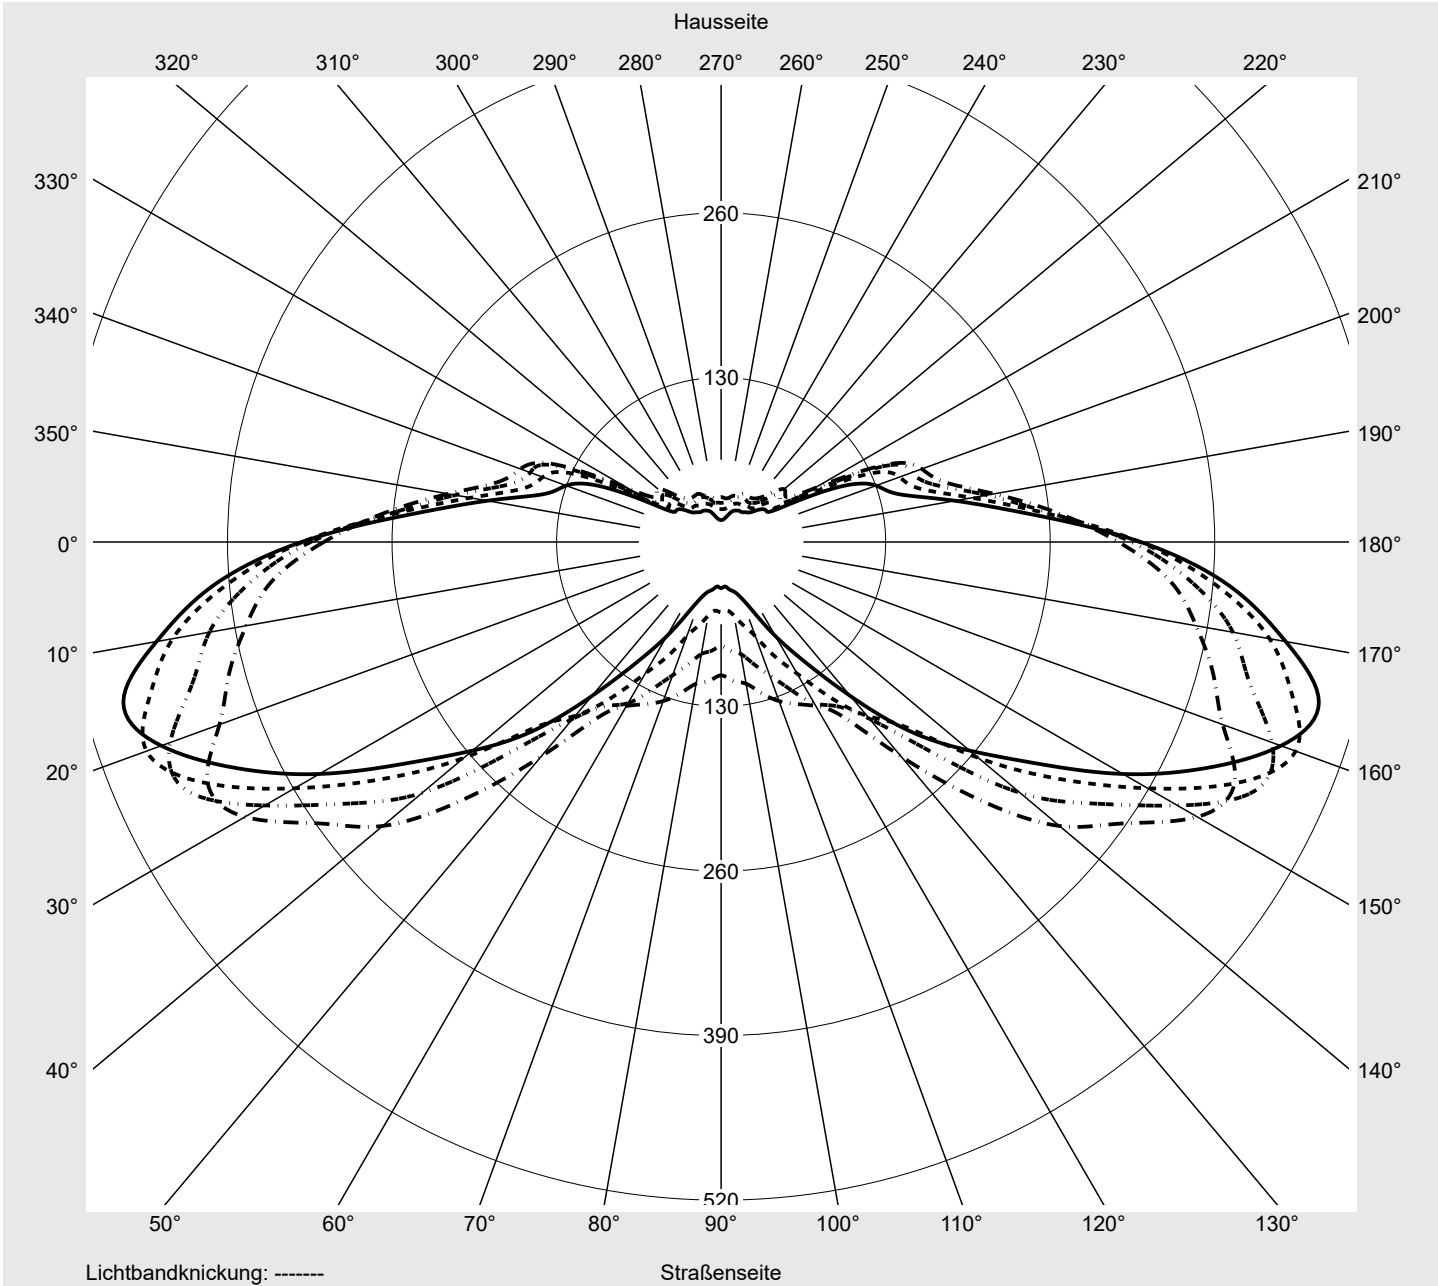

## Lichttechnischer Prüfbefund

**Familie**  
**Streetlight 21 midi LED**

**Bestell-Nr.: 5XE3D21Y08NB**  
**EAN: 4058352839317**

**LP-Nummer**  
**59078\_244**

**Ausführung** Mastansatz- / Mastaufsatzmontage, Smart Interface oben/unten  
**Optik** asymmetrisch, breit strahlend (ST1.0a G)  
**Abdeckung** Einscheibensicherheitsglas (ESG)  
**Bestückung** LED 2200 K | CRI ≥ 70  
**Betriebsgerät** EVG SITECO iQ - Smart Interface  
**Bemessungswerte** Nettolichtstrom = 17280 lm  
 Systemleistung = 136.6 W  
 Lichtausbeute = 126.5 lm/W

**Leuchtenbetriebswirkungsgrade**

Eta 100.0%  
 Eta 0° - 90° 100.0%  
 Eta 90° - 180° 0.0%

**Lichtstärkeklasse nach EN13201-2**

Klasse: G4  
 Imax 70° 461.5  
 Imax 80° 96.1  
 Imax 90° 0.0  
 Imax >90° 0.0  
 Imax >95° 0.0

**Kegelmantelkurven in cd/klm**    **KMK 67,5°**    **KMK 65°**    **KMK 62,5°**    **KMK 60°**    **siteco**