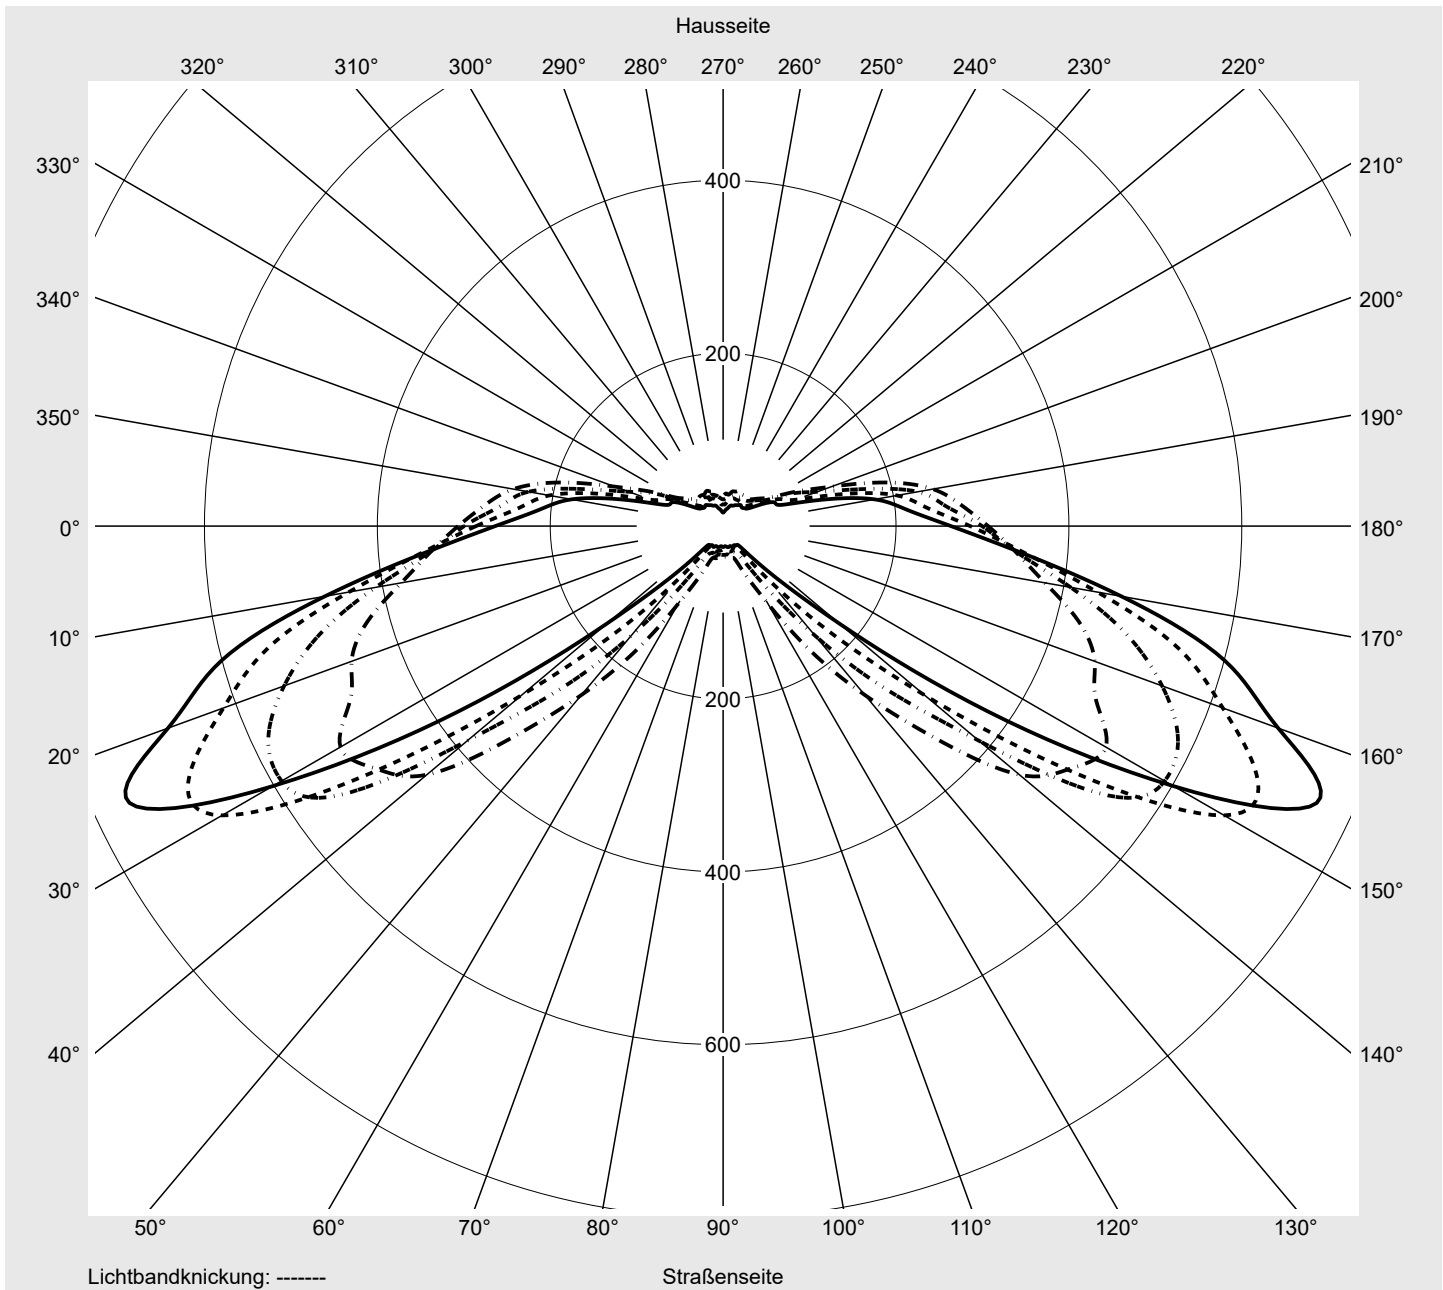

**Optik** asymmetrisch, breit strahlend (ST1.0a)

**Abdeckung** Einscheibensicherheitsglas (ESG)

**Bestückung** LED 3000 K | CRI  $\geq$  70

**Betriebsgerät** EVG SITECO iQ - Smart Interface

**Bemessungswerte** Nettolichtstrom = 5990 lm  
Systemleistung = 39.8 W  
Lichtausbeute = 150.5 lm/W

**Leuchtenbetriebswirkungsgrade**

Eta 100.0%

Eta 0° - 90° 100.0%

Eta 90° - 180° 0.0%

**Lichtstärkeklasse nach EN13201-2**

Klasse: G3

Imax 70° 757.8

Imax 80° 95.1

Imax 90° 0.0

Imax >90° 0.0

Imax >95° 0.0

**Messbedingungen**

DIN EN 13032 und DIN 5032

**Lichttechnischer Prüfbefund**

<b>Familie</b> Streetlight 21 mini LED	<b>Bestell-Nr.:</b> 5XE2D31U08GB <b>EAN:</b> 4058352909959	<b>LP-Nummer</b> 59076_1331
---	---	--------------------------------

**Kegelmantelkurven in cd/klm**    **KMK 70°**    **KMK 67,5°**    **KMK 65°**    **KMK 62,5°**    **siteco**