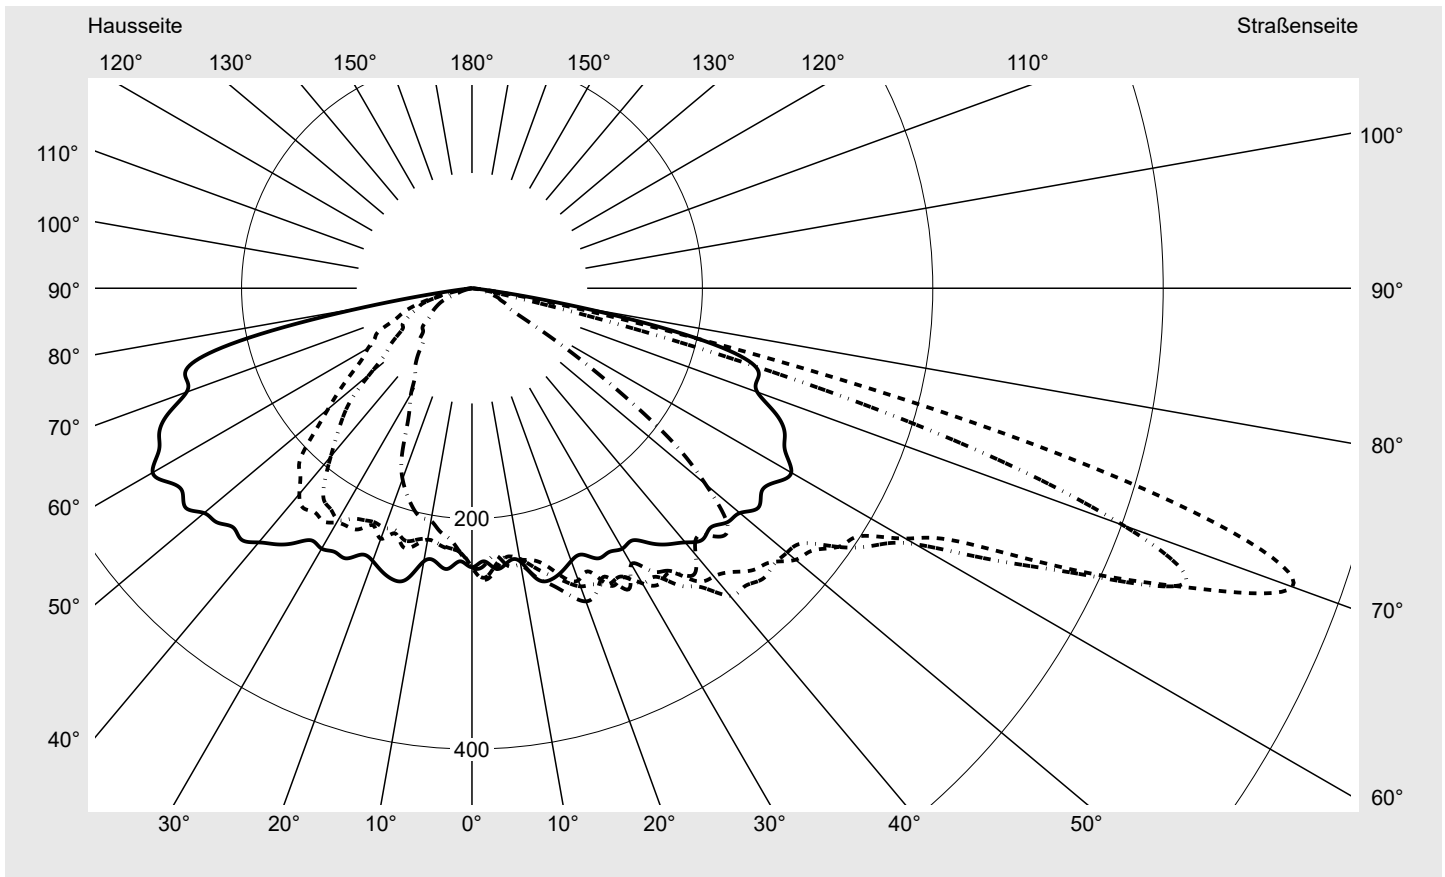

Seriendokumentation
11.08.2023

siteco

Lichtstärke in cd/klm

C180-0

C205-25

C210-30

C270-90

Imax: 758 cd/klm

Leuchtenbetriebswirkungsgrade

Eta 100.0%

Eta 0° - 90° 100.0%

Eta 90° - 180° 0.0%

Lichtstärkeklasse nach EN13201-2

Klasse: G3

Imax 70° 757.8

Imax 80° 95.1