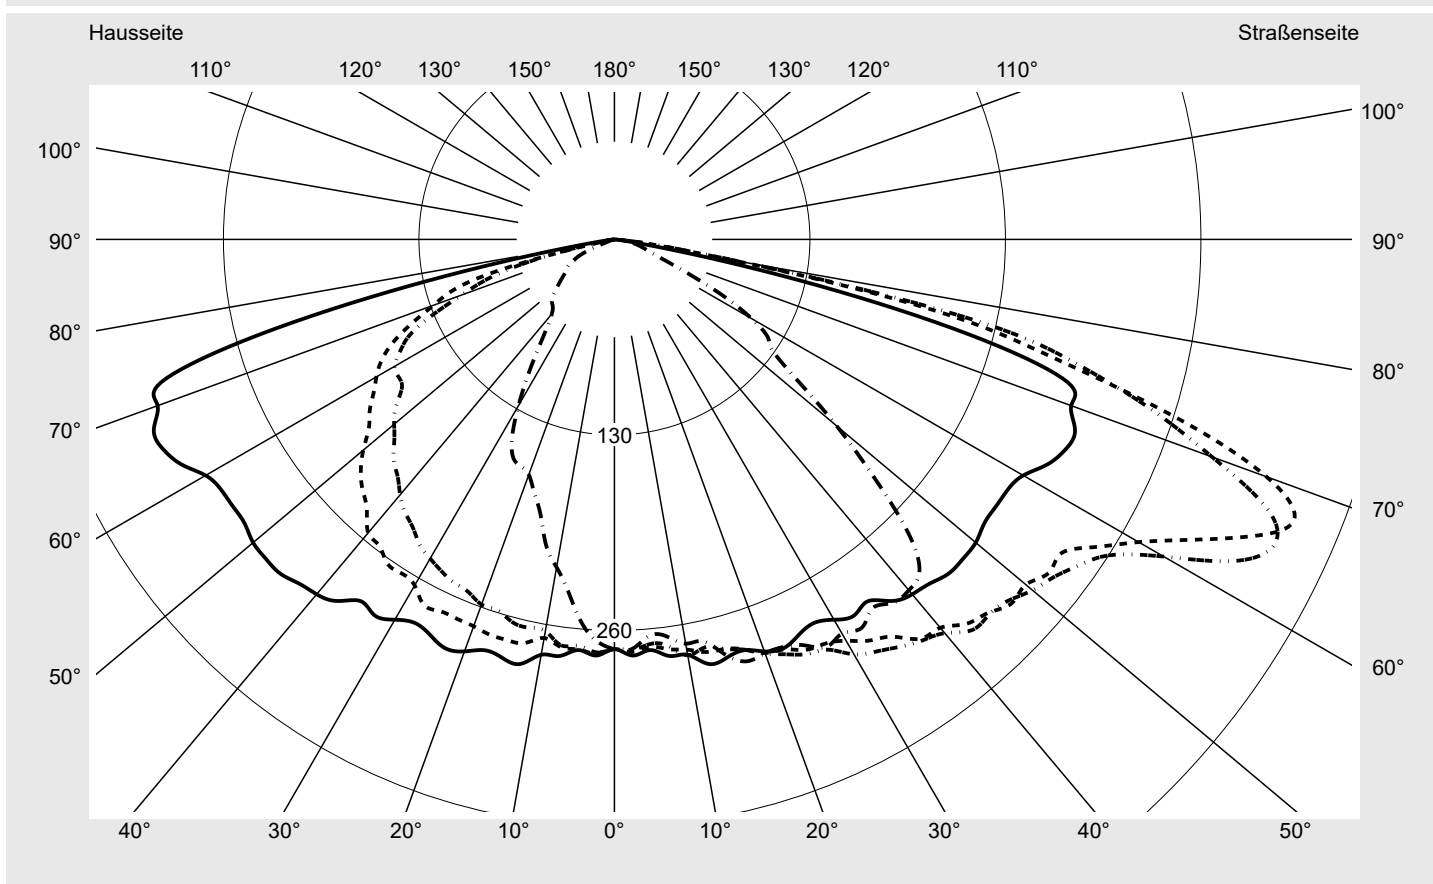

## Lichttechnischer Prüfbefund

**Familie**  
**Streetlight 21 mini LED**

**Bestell-Nr.: 5XE2D31U08JB**  
**EAN: 4058352923320**

**LP-Nummer**  
**59078\_221**

<b>Ausführung</b>	Mastansatz- / Mastaufsatzmontage, Smart Interface unten
<b>Optik</b>	asymmetrisch, breit strahlend (ST1.0a G)
<b>Abdeckung</b>	Einscheibensicherheitsglas (ESG)
<b>Bestückung</b>	LED 3000 K   CRI ≥ 70
<b>Betriebsgerät</b>	EVG SITECO iQ - Smart Interface
<b>Bemessungswerte</b>	Nettolichtstrom = 11210 lm Systemleistung = 72.5 W Lichtausbeute = 154.6 lm/W

**Seriendokumentation**  
**11.08.2023**

**siteco**

**Lichtstärke in cd/klm**

**C180-0**

**C195-15**

**C200-20**

**C270-90**

**Imax: 489 cd/klm**

**Leuchtenbetriebswirkungsgrade**

Eta	100.0%
Eta 0° - 90°	100.0%
Eta 90° - 180°	0.0%

**Lichtstärkeklasse nach EN13201-2**

Klasse:	G4
Imax 70°	461.5
Imax 80°	96.1
Imax 90°	0.0
Imax >90°	0.0
Imax >95°	0.0

**Messbedingungen**