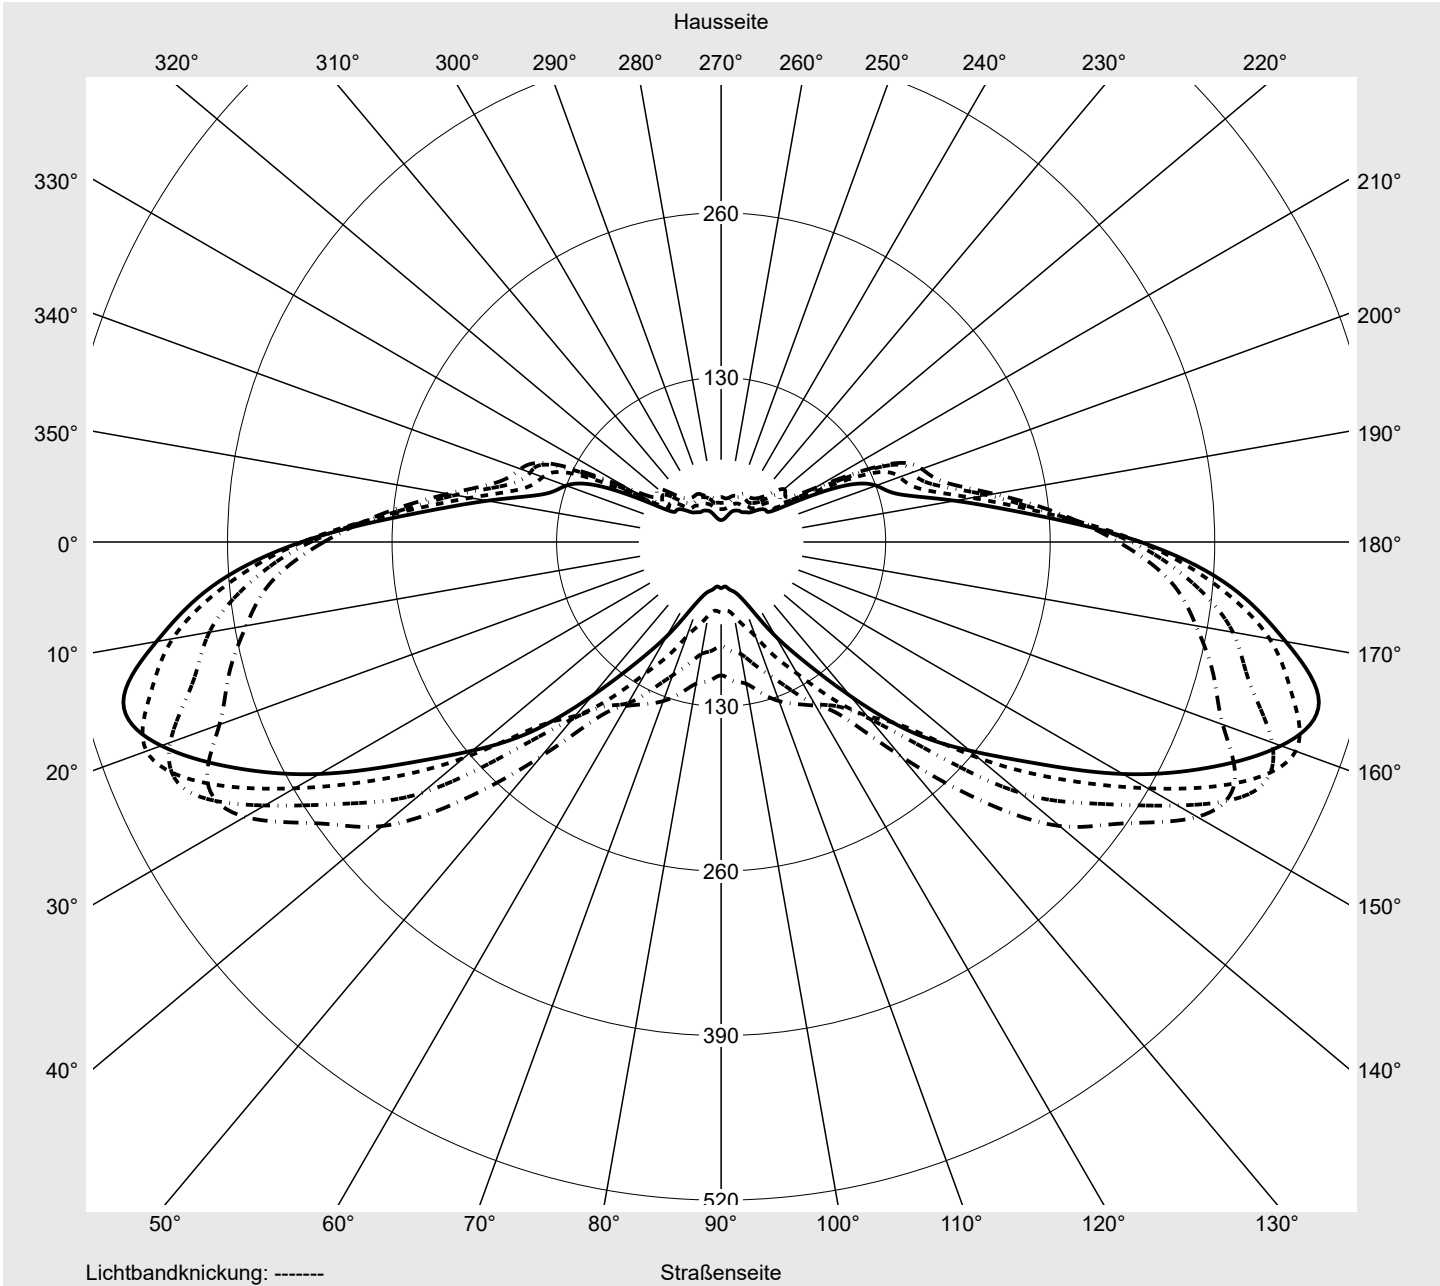

## Lichttechnischer Prüfbefund

**Familie**  
**Streetlight 21 mini LED**

**Bestell-Nr.: 5XE2D31U08JB**  
**EAN: 4058352923320**

**LP-Nummer**  
**59078\_221**

<b>Ausführung</b>	Mastansatz- / Mastaufsatzmontage, Smart Interface unten
<b>Optik</b>	asymmetrisch, breit strahlend (ST1.0a G)
<b>Abdeckung</b>	Einscheibensicherheitsglas (ESG)
<b>Bestückung</b>	LED 3000 K   CRI ≥ 70
<b>Betriebsgerät</b>	EVG SITECO iQ - Smart Interface
<b>Bemessungswerte</b>	Nettolichtstrom = 11210 lm Systemleistung = 72.5 W Lichtausbeute = 154.6 lm/W

**Leuchtenbetriebswirkungsgrade**

Eta	100.0%
Eta 0° - 90°	100.0%
Eta 90° - 180°	0.0%

**Lichtstärkeklasse nach EN13201-2**

Klasse:	G4
Imax 70°	461.5
Imax 80°	96.1
Imax 90°	0.0
Imax >90°	0.0
Imax >95°	0.0

**Messbedingungen**

**Kegelmantelkurven in cd/klm**    **KMK 67,5°**    **KMK 65°**    **KMK 62,5°**    **KMK 60°**    **siteco**