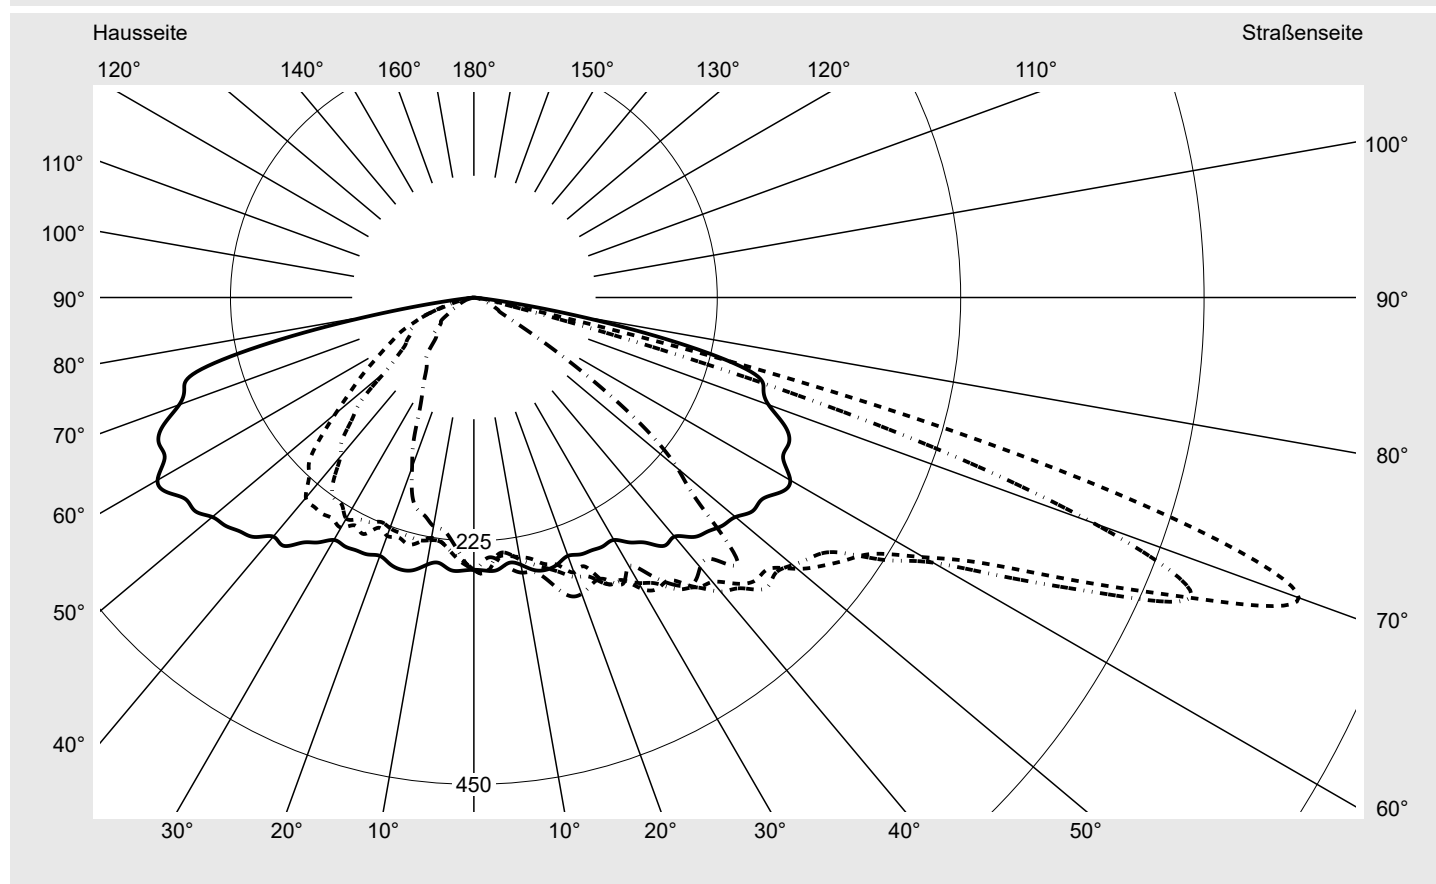

Lichttechnischer Prüfbefund

Familie
Streetlight 21 mini LED

Bestell-Nr.: 5XE2M31U08GB
EAN: 4058352910153

LP-Nummer
59152_1251

Ausführung	Mastansatz- / Mastaufsatzmontage, Smart Interface unten
Optik	direkt, asymmetrisch breit strahlend S10B003
Abdeckung	Einscheibensicherheitsglas (ESG)
Bestückung	LED 3000 K CRI ≥ 70
Betriebsgerät	EVG SITECO iQ - Smart Interface
Bemessungswerte	Nettolichtstrom = 5270 lm Systemleistung = 39.8 W Lichtausbeute = 132.4 lm/W

Seriendokumentation
11.08.2023

siteco

Lichtstärke in cd/klm

C180-0

C205-25

C210-30

C270-90

Imax: 811 cd/klm

Leuchtenbetriebswirkungsgrade

Eta	100.0%
Eta 0° - 90°	100.0%
Eta 90° - 180°	0.0%

Lichtstärkeklasse nach EN13201-2

Klasse:	G3
Imax 70°	811.4
Imax 80°	97.1
Imax 90°	0.0
Imax >90°	0.0
Imax >95°	0.0

Messbedingungen

DIN EN 13032 und DIN 5032

Lichttechnischer Prüfbefund

Familie Streetlight 21 mini LED	Bestell-Nr.: 5XE2M31U08GB EAN: 4058352910153	LP-Nummer 59152_1251
---	---	--------------------------------

Kegelmantelkurven in cd/klm **KMK 70°** **KMK 67.5°** **KMK 65°** **KMK 62.5°** **siteco**