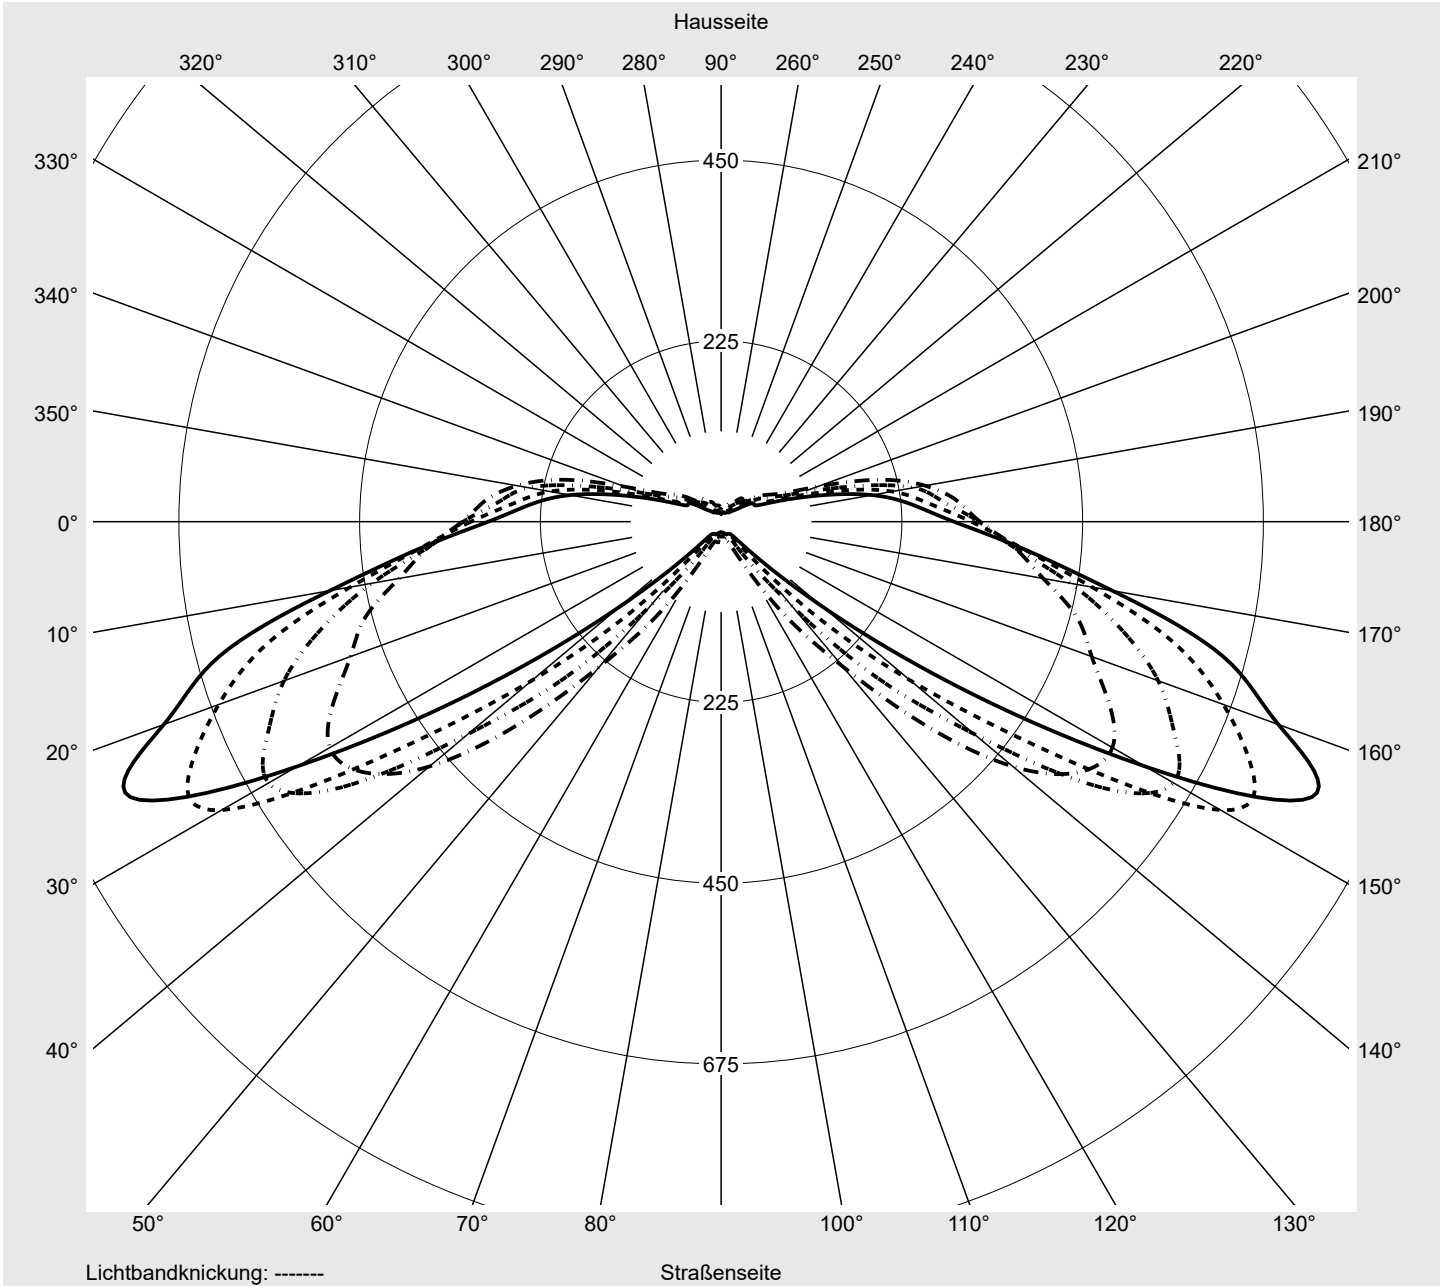

Lichttechnischer Prüfbefund

Familie
Streetlight 21 mini LED

Bestell-Nr.: 5XE2M31U08GB
EAN: 4058352910153

LP-Nummer
59152_1251

Ausführung	Mastansatz- / Mastaufsatzmontage, Smart Interface unten
Optik	direkt, asymmetrisch breit strahlend S10B003
Abdeckung	Einscheibensicherheitsglas (ESG)
Bestückung	LED 3000 K CRI ≥ 70
Betriebsgerät	EVG SITECO iQ - Smart Interface
Bemessungswerte	Nettolichtstrom = 5270 lm Systemleistung = 39.8 W Lichtausbeute = 132.4 lm/W

Seriendokumentation
11.08.2023

siteco

Lichtstärke in cd/klm

C180-0

C205-25

C210-30

C270-90

Imax: 811 cd/klm

Leuchtenbetriebswirkungsgrade

Eta	100.0%
Eta 0° - 90°	100.0%
Eta 90° - 180°	0.0%

Lichtstärkeklasse nach EN13201-2

Klasse:	G3
Imax 70°	811.4
Imax 80°	97.1
Imax 90°	0.0
Imax >90°	0.0
Imax >95°	0.0

Messbedingungen

DIN EN 13032 und DIN 5032

Lichttechnischer Prüfbefund

Familie Streetlight 21 mini LED	Bestell-Nr.: 5XE2M31U08GB EAN: 4058352910153	LP-Nummer 59152_1251
---	---	--------------------------------

Kegelmantelkurven in cd/klm **KMK 70°** **KMK 67.5°** **KMK 65°** **KMK 62.5°** **siteco**