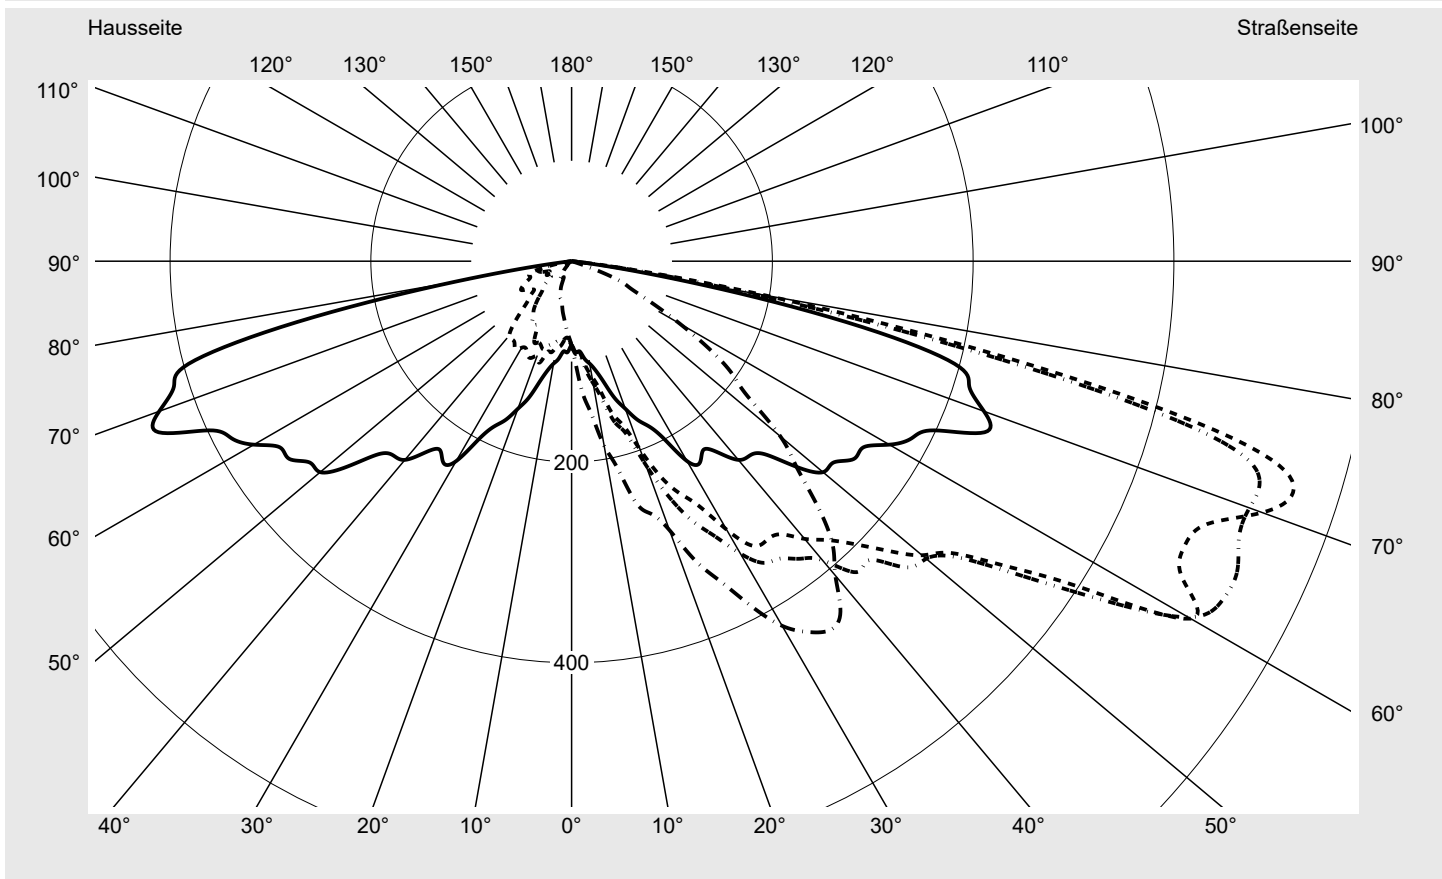

**Optik** asymmetrisch, extrem breit strahlend mit Back Light Control (ST1.0aB)

**Abdeckung** klar, PMMA

**Bestückung** LED 3000 K | CRI ≥ 70

**Betriebsgerät** EVG SITECO iQ - Smart Interface

**Bemessungswerte** Nettolichtstrom = 3110 lm  
Systemleistung = 25.4 W  
Lichtausbeute = 122.4 lm/W

**Seriendokumentation**  
**27.09.2023**

**siteco**

**Lichtstärke in cd/klm**

**C180-0**

**C195-15**

**C200-20**

**C270-90**

**Imax: 754 cd/klm**

**Leuchtenbetriebswirkungsgrade**

Eta	100.0%
Eta 0° - 90°	100.0%
Eta 90° - 180°	0.0%

**Lichtstärkeklasse nach EN13201-2**

Klasse:	G1
Imax 70°	742.9
Imax 80°	194.9
Imax 90°	0.0
Imax >90°	0.0
Imax >95°	0.0