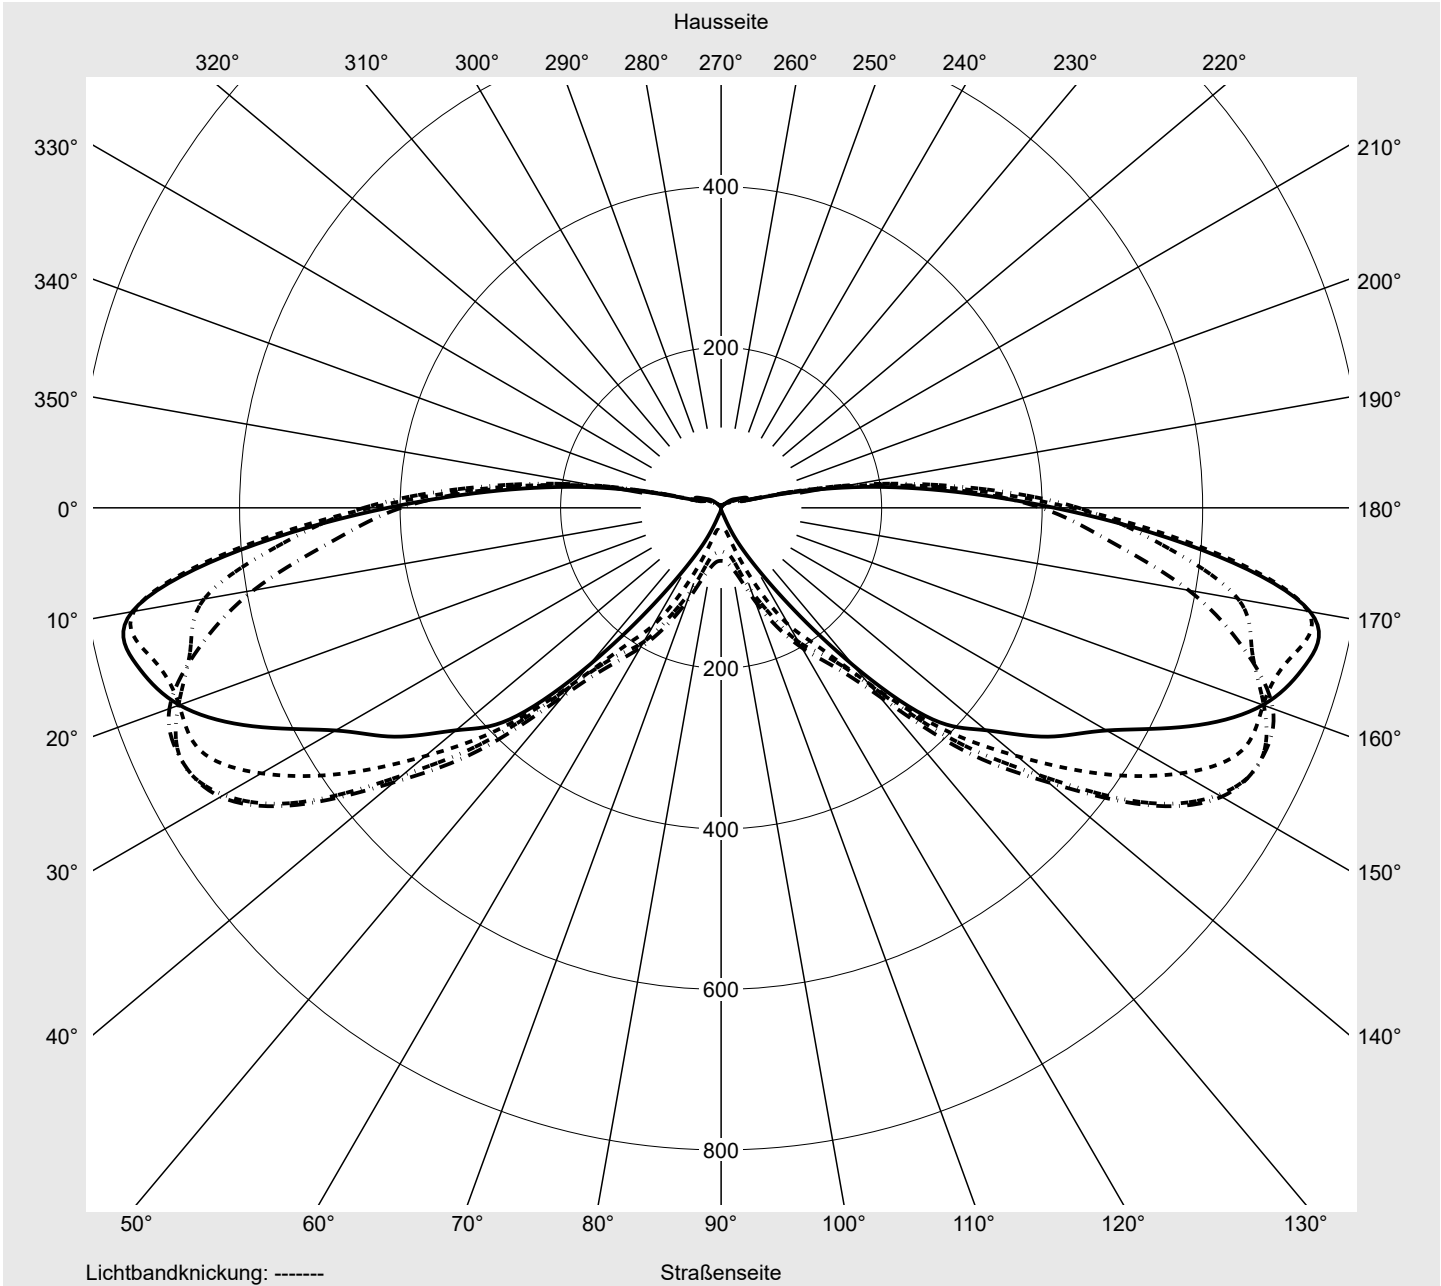

Lichttechnischer Prüfbefund

Familie Streetlight 11 micro LED	Bestell-Nr.: 5XC1N51Y08DE EAN: 4058352917114	LP-Nummer 59457_35

Kegelmantelkurven in cd/klm   **KMK 72,5°**   **KMK 70°**   **KMK 67,5°**   **KMK 65°**   **siteco**

Lichttechnischer Prüfbefund

Familie Streetlight 11 micro LED	Bestell-Nr.: 5XC1N51Y08DE EAN: 4058352917114	LP-Nummer 59457_35
Wertetabelle Lichtstärkemessung		Maximale Lichtstärke
siteco		

C- Ebenen	0° 180°	5° 175°	10° 170°	15° 165°	20° 160°	25° 155°	30° 150°	35° 145°	40° 140°	45° 135°	50° 130°	55° 125°	60° 120°
γ	Lichtstärke in cd/klm												
0,0°	83.9	83.9	83.9	83.9	83.9	83.9	83.9	83.9	83.9	83.9	83.9	83.9	83.9
2,5°	90.7	90.4	89.6	89.6	92.6	95.8	96.7	97.7	98.9	99.7	99.4	98.3	98.9
5,0°	90.1	90.9	91.0	90.8	93.4	99.4	105.1	110.0	112.1	113.3	116.6	120.2	123.6
7,5°	97.8	100.7	102.4	105.0	109.4	114.0	119.6	126.7	130.4	132.5	135.6	139.9	145.0
10,0°	103.6	106.4	110.5	116.9	123.4	128.7	132.7	139.3	141.8	143.6	147.6	151.3	157.4
12,5°	111.8	117.3	123.2	132.2	141.1	147.9	152.1	158.1	165.3	172.9	180.1	185.3	193.8
15,0°	125.2	133.6	145.8	157.3	166.0	174.5	179.6	187.6	195.8	203.8	214.1	219.5	222.2
17,5°	143.2	155.5	164.5	171.9	180.0	189.8	197.5	200.1	207.5	218.4	228.9	237.2	238.4
20,0°	156.4	173.2	183.5	200.0	215.7	230.8	239.2	240.9	243.5	246.5	255.5	265.9	271.5
22,5°	170.8	187.0	210.2	232.7	254.6	270.3	278.3	280.9	284.4	287.3	295.1	302.1	306.7
25,0°	181.3	201.9	229.5	255.3	285.9	298.3	297.6	301.1	310.9	320.5	327.1	336.2	345.9
27,5°	199.6	223.0	249.0	275.0	308.8	330.8	334.2	332.9	340.4	347.8	346.0	350.2	361.3
30,0°	229.9	263.1	284.9	308.6	336.3	357.1	363.1	360.8	363.2	367.2	369.3	373.6	377.3
32,5°	237.9	268.2	303.2	336.2	356.3	370.3	380.8	388.7	395.3	396.8	395.5	398.8	401.1
35,0°	229.2	258.8	302.6	339.1	361.7	384.4	397.9	409.4	417.6	415.7	411.6	408.9	410.5
37,5°	240.5	269.2	303.8	342.9	373.6	395.9	415.8	429.1	425.2	416.6	408.2	393.8	398.7
40,0°	258.4	286.2	322.8	361.1	388.8	409.4	426.1	433.8	426.7	417.1	404.6	397.1	398.3
42,5°	262.6	307.8	341.9	376.7	420.2	432.6	432.9	449.5	450.5	420.8	402.7	394.6	390.9
45,0°	271.8	332.1	375.9	398.6	420.7	449.8	466.6	471.6	458.9	428.9	404.4	386.4	378.1
47,5°	302.7	373.9	405.2	426.9	451.5	472.8	491.1	480.4	458.4	436.1	412.4	380.6	357.9
50,0°	327.0	400.8	432.0	455.7	461.1	473.9	487.7	483.4	462.4	434.6	408.1	362.7	325.3
52,5°	329.2	407.3	456.4	477.7	484.5	499.6	505.3	497.0	463.5	423.3	381.5	334.3	311.5
55,0°	343.4	414.5	489.4	530.3	545.3	562.1	551.7	525.4	475.1	419.2	362.9	303.1	278.0
57,5°	344.9	447.4	527.2	608.8	628.7	618.3	599.7	560.8	488.5	413.0	343.5	277.3	248.3
60,0°	365.5	499.4	616.7	712.2	709.4	673.8	648.7	595.7	500.0	408.6	330.9	277.1	243.0
62,5°	382.0	492.2	604.2	686.5	731.0	714.9	688.2	618.4	525.8	415.5	317.6	258.9	222.0
65,0°	398.7	488.0	591.6	673.3	731.6	742.3	720.1	645.3	532.0	427.9	306.2	239.1	201.3
67,5°	445.3	556.0	654.2	684.7	719.6	742.5	715.5	639.3	518.7	408.5	288.1	224.4	192.8
70,0°	437.2	611.3	742.9	732.2	718.6	715.8	661.6	577.7	481.2	388.9	284.8	211.1	168.8
72,5°	415.4	601.1	745.2	754.3	718.3	643.9	554.8	497.1	431.2	372.9	256.3	146.8	79.9
75,0°	395.0	544.9	656.0	682.3	642.3	531.3	429.6	403.8	358.9	245.3	111.8	36.6	10.0
77,5°	280.5	372.5	430.3	442.8	397.4	333.4	289.5	230.9	140.4	47.1	7.8	0.0	0.0
80,0°	118.6	154.3	189.4	194.9	165.3	140.7	101.2	41.4	8.9	0.0	0.0	0.0	0.0
82,5°	22.3	28.1	36.5	41.6	37.9	27.0	8.5	0.0	0.0	0.0	0.0	0.0	0.0
85,0°	0.0	0.0	0.0	0.1	0.2	0.1	0.0	0.0	0.0	0.0	0.0	0.0	0.0
87,5°	0.0	0.0	0.0	0.0	0.0	0.0	0.0	0.0	0.0	0.0	0.0	0.0	0.0
90,0°	0.0	0.0	0.0	0.0	0.0	0.0	0.0	0.0	0.0	0.0	0.0	0.0	0.0