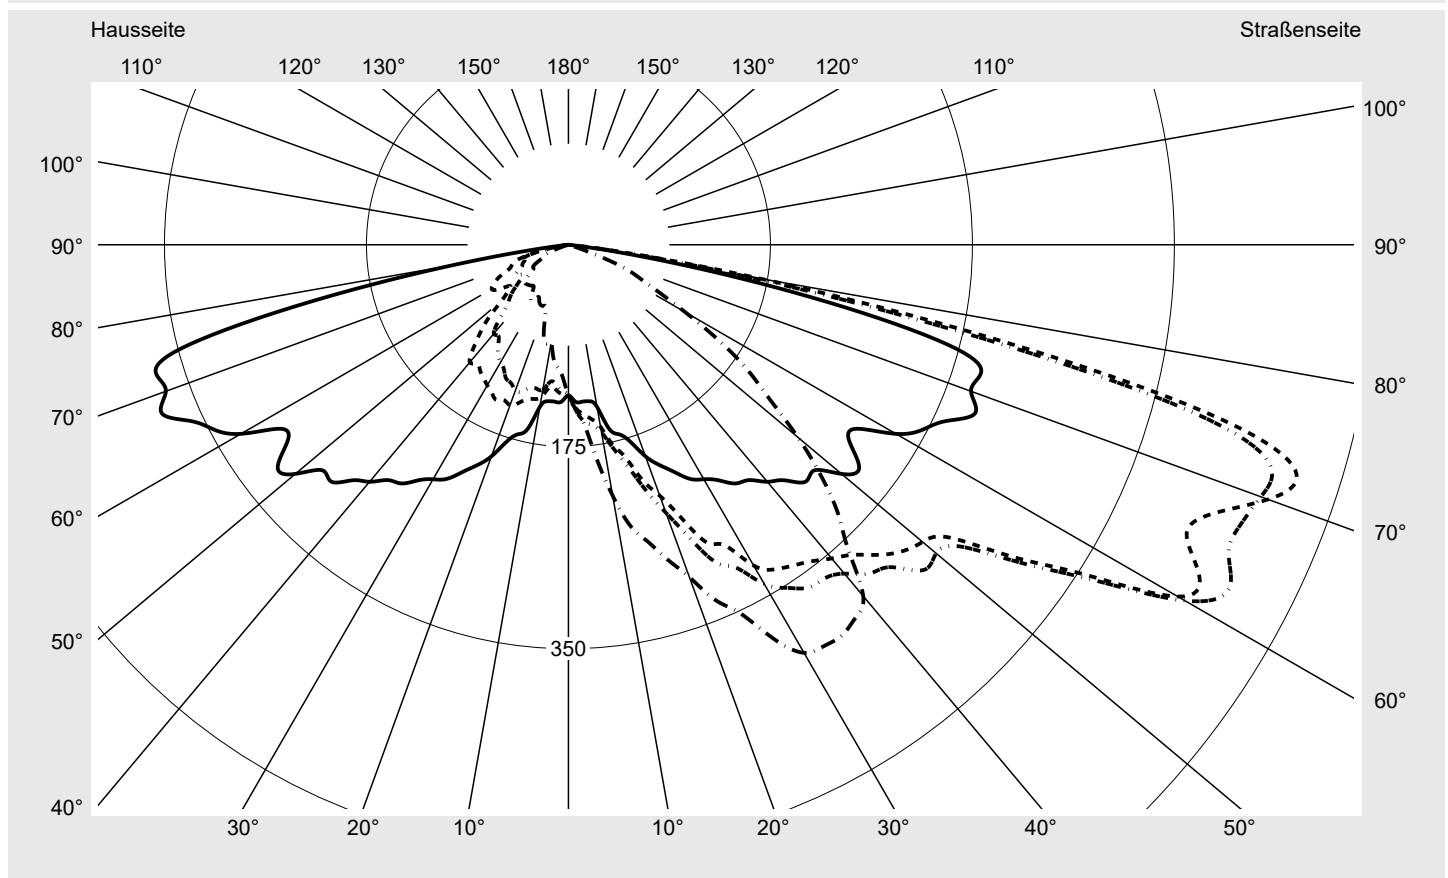

Lichttechnischer Prüfbefund

Familie
Streetlight 11 mini LED

Bestell-Nr.: 5XC2M41F08HE
EAN: 4058352558423

LP-Nummer
59453_76

Ausführung Mastansatz- / Mastaufsatzmontage
Optik direkt, asymmetrisch breit strahlend
 S100001
Abdeckung klar, PMMA
Bestückung LED 4000 K | CRI ≥ 70
Betriebsgerät EVG SITECO iQ
Bemessungswerte Nettolichtstrom = 8550 lm
 Systemleistung = 58.6 W
 Lichtausbeute = 145.9 lm/W

Seriendokumentation
28.09.2023

siteco

Lichtstärke in cd/klm

C180-0

C195-15

C200-20

C270-90

Imax: 661 cd/klm

Leuchtenbetriebswirkungsgrade

Eta 100.0%
 Eta 0° - 90° 100.0%
 Eta 90° - 180° 0.0%

Lichtstärkeklasse nach EN13201-2

Klasse: G1
 Imax 70° 645.0
 Imax 80° 167.3
 Imax 90° 0.0
 Imax >90° 0.0
 Imax >95° 0.0

Messbedingungen

DIN EN 13032 und DIN 5032

Lichttechnischer Prüfbefund

Familie Streetlight 11 mini LED	Bestell-Nr.: 5XC2M41F08HE EAN: 4058352558423	LP-Nummer 59453_76
---	---	------------------------------

Kegelmantelkurven in cd/klm **KMK 72,5°** **KMK 70°** **KMK 67,5°** **KMK 65°** **siteco**