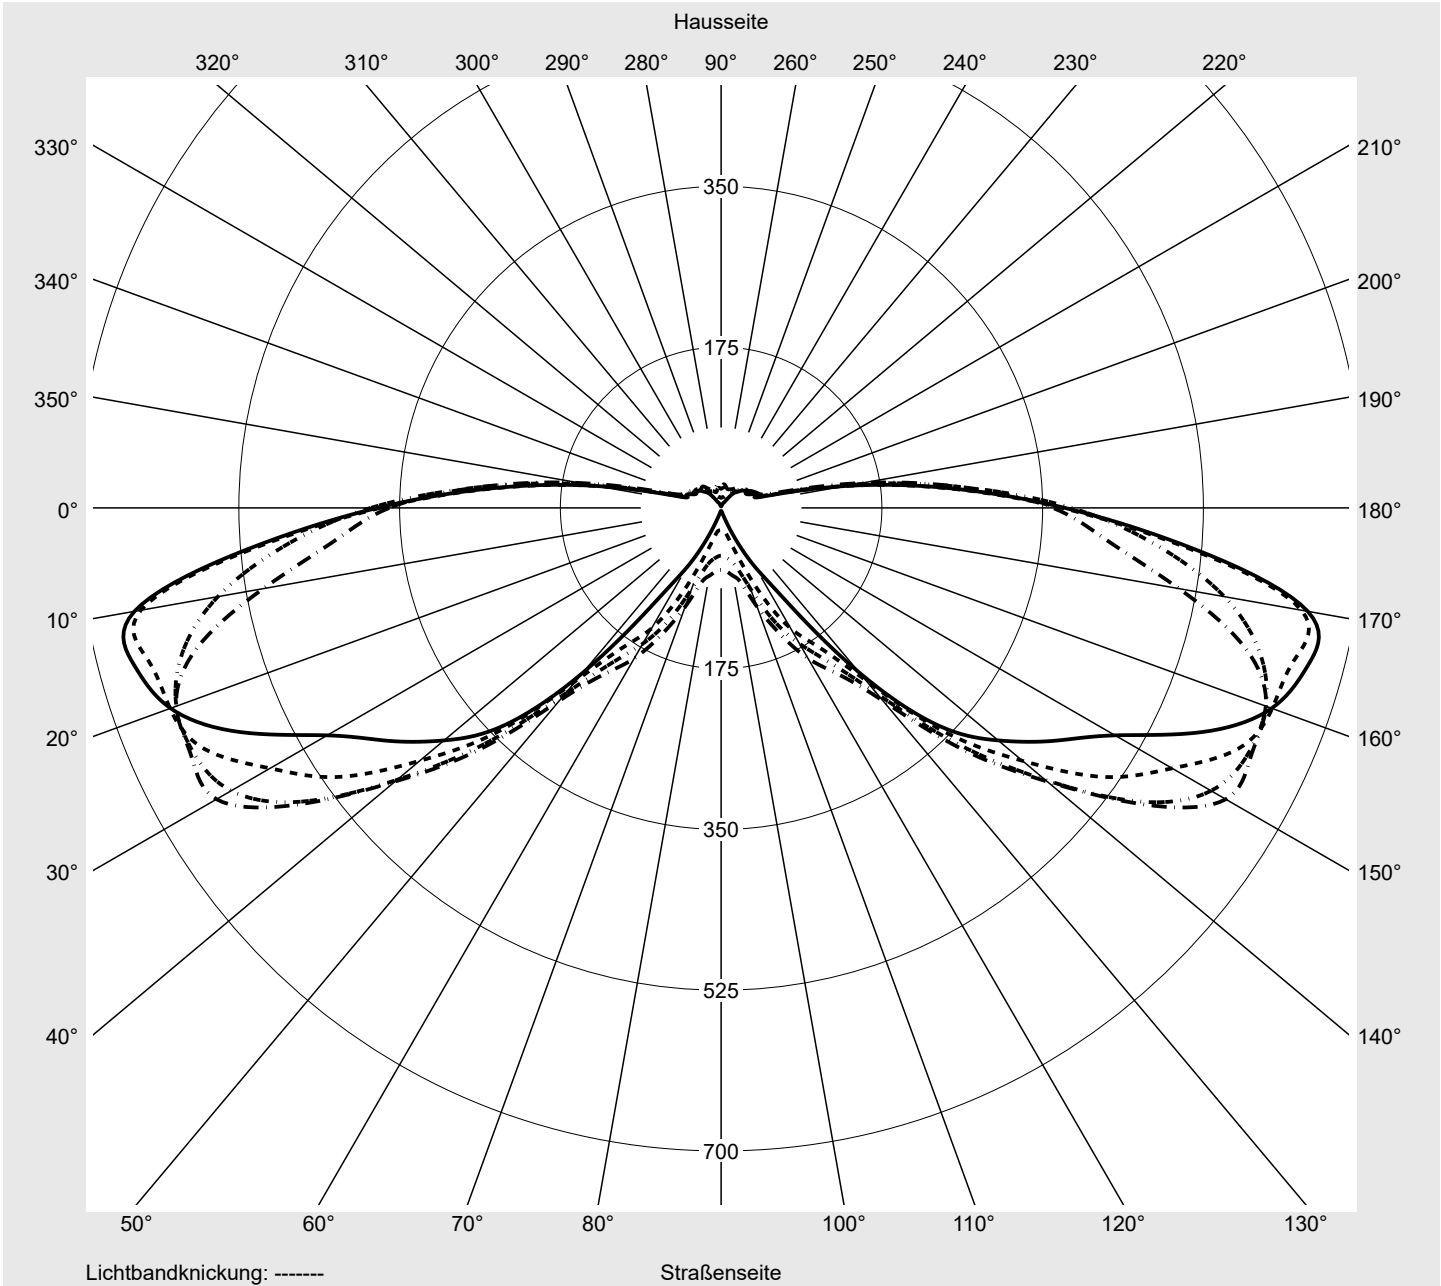

Lichttechnischer Prüfbefund

Familie
Streetlight 11 mini LED

Bestell-Nr.: 5XC2M41F08HE
EAN: 4058352558423

LP-Nummer
59453_76

Ausführung Mastansatz- / Mastaufsatzmontage
Optik direkt, asymmetrisch breit strahlend
 S100001
Abdeckung klar, PMMA
Bestückung LED 4000 K | CRI ≥ 70
Betriebsgerät EVG SITECO iQ
Bemessungswerte Nettolichtstrom = 8550 lm
 Systemleistung = 58.6 W
 Lichtausbeute = 145.9 lm/W

Leuchtenbetriebswirkungsgrade

Eta 100.0%
 Eta 0° - 90° 100.0%
 Eta 90° - 180° 0.0%

Lichtstärkeklasse nach EN13201-2

Klasse: G1
 Imax 70° 645.0
 Imax 80° 167.3
 Imax 90° 0.0
 Imax >90° 0.0
 Imax >95° 0.0

Messbedingungen

DIN EN 13032 und DIN 5032

Lichttechnischer Prüfbefund

Familie Streetlight 11 mini LED	Bestell-Nr.: 5XC2M41F08HE EAN: 4058352558423	LP-Nummer 59453_76
---	---	------------------------------

Kegelmantelkurven in cd/klm **KMK 72,5°** **KMK 70°** **KMK 67,5°** **KMK 65°** **siteco**