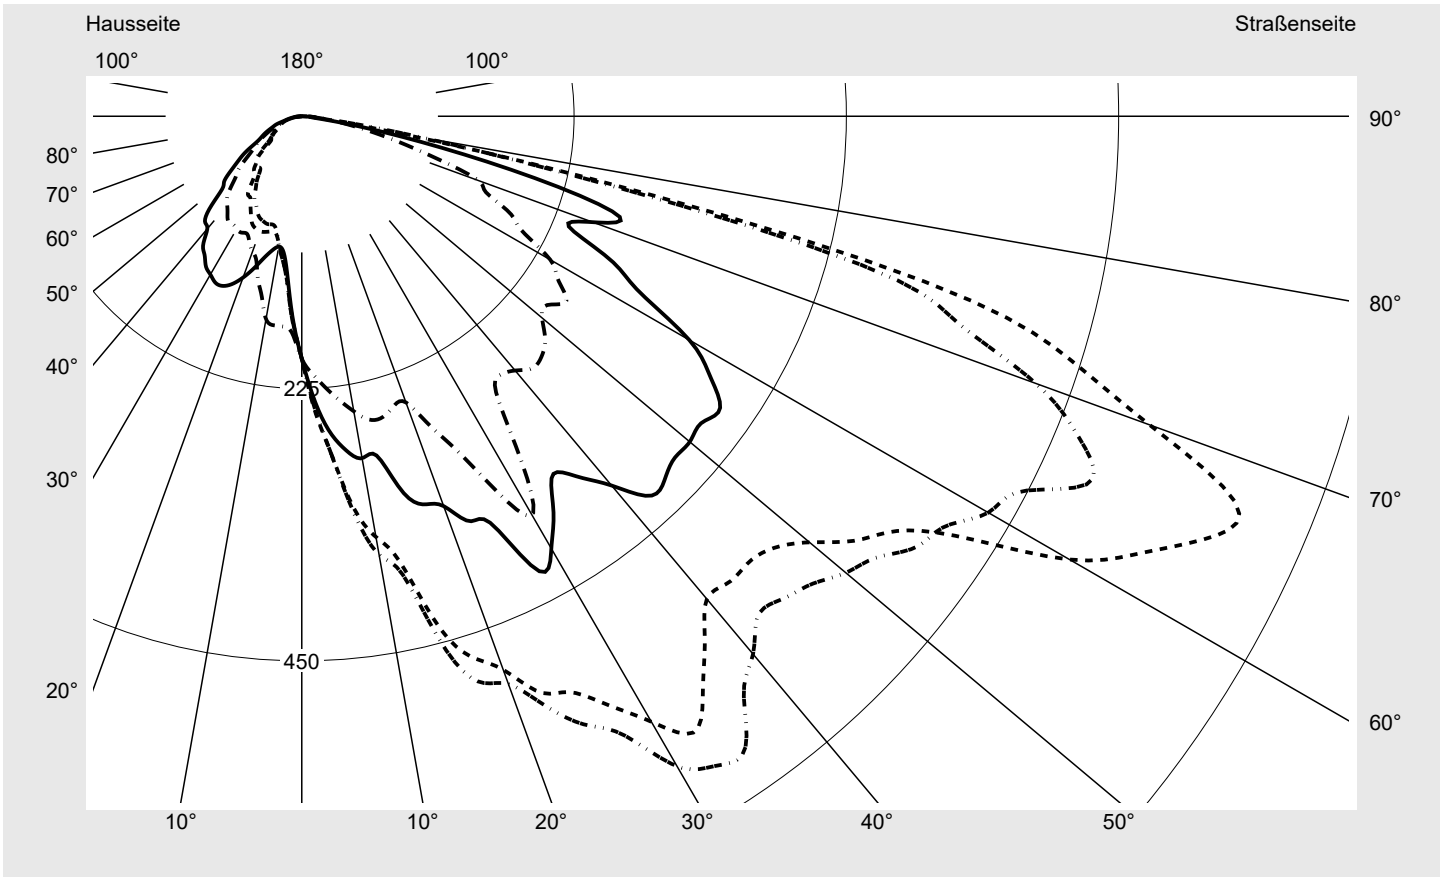

Lichttechnischer Prüfbefund

Familie
Streetlight 11 mini LED

Bestell-Nr.: 5XC2F11G08HE
EAN: 4058352991251

LP-Nummer
58932_208

Ausführung Mastansatz- / Mastaufsatzmontage
Optik direkt, asymmetrisch, rechts breit strahlend
 ZCR0001
Abdeckung klar, PMMA
Bestückung LED 1800 K | CRI ≥ 70
Betriebsgerät EVG SITECO iQ
Bemessungswerte Nettolichtstrom = 4510 lm
 Systemleistung = 54.1 W
 Lichtausbeute = 83.4 lm/W

Seriendokumentation
28.11.2023

siteco

Lichtstärke in cd/klm

C180-0

C205-25

C210-30

C270-90

Imax: 835 cd/klm

Leuchtenbetriebswirkungsgrade

Eta 100.0%
 Eta 0° - 90° 100.0%
 Eta 90° - 180° 0.0%

Lichtstärkeklasse nach EN13201-2

Klasse: G3
 Imax 70° 745.4
 Imax 80° 99.8
 Imax 90° 0.0
 Imax >90° 0.0
 Imax >95° 0.0

Messbedingungen

DIN EN 13032 und DIN 5032

Lichttechnischer Prüfbefund

Familie Streetlight 11 mini LED	Bestell-Nr.: 5XC2F11G08HE EAN: 4058352991251	LP-Nummer 58932_208
---	---	-------------------------------

Kegelmantelkurven in cd/klm **KMK 67.5°** **KMK 65°** **KMK 62.5°** **KMK 60°**