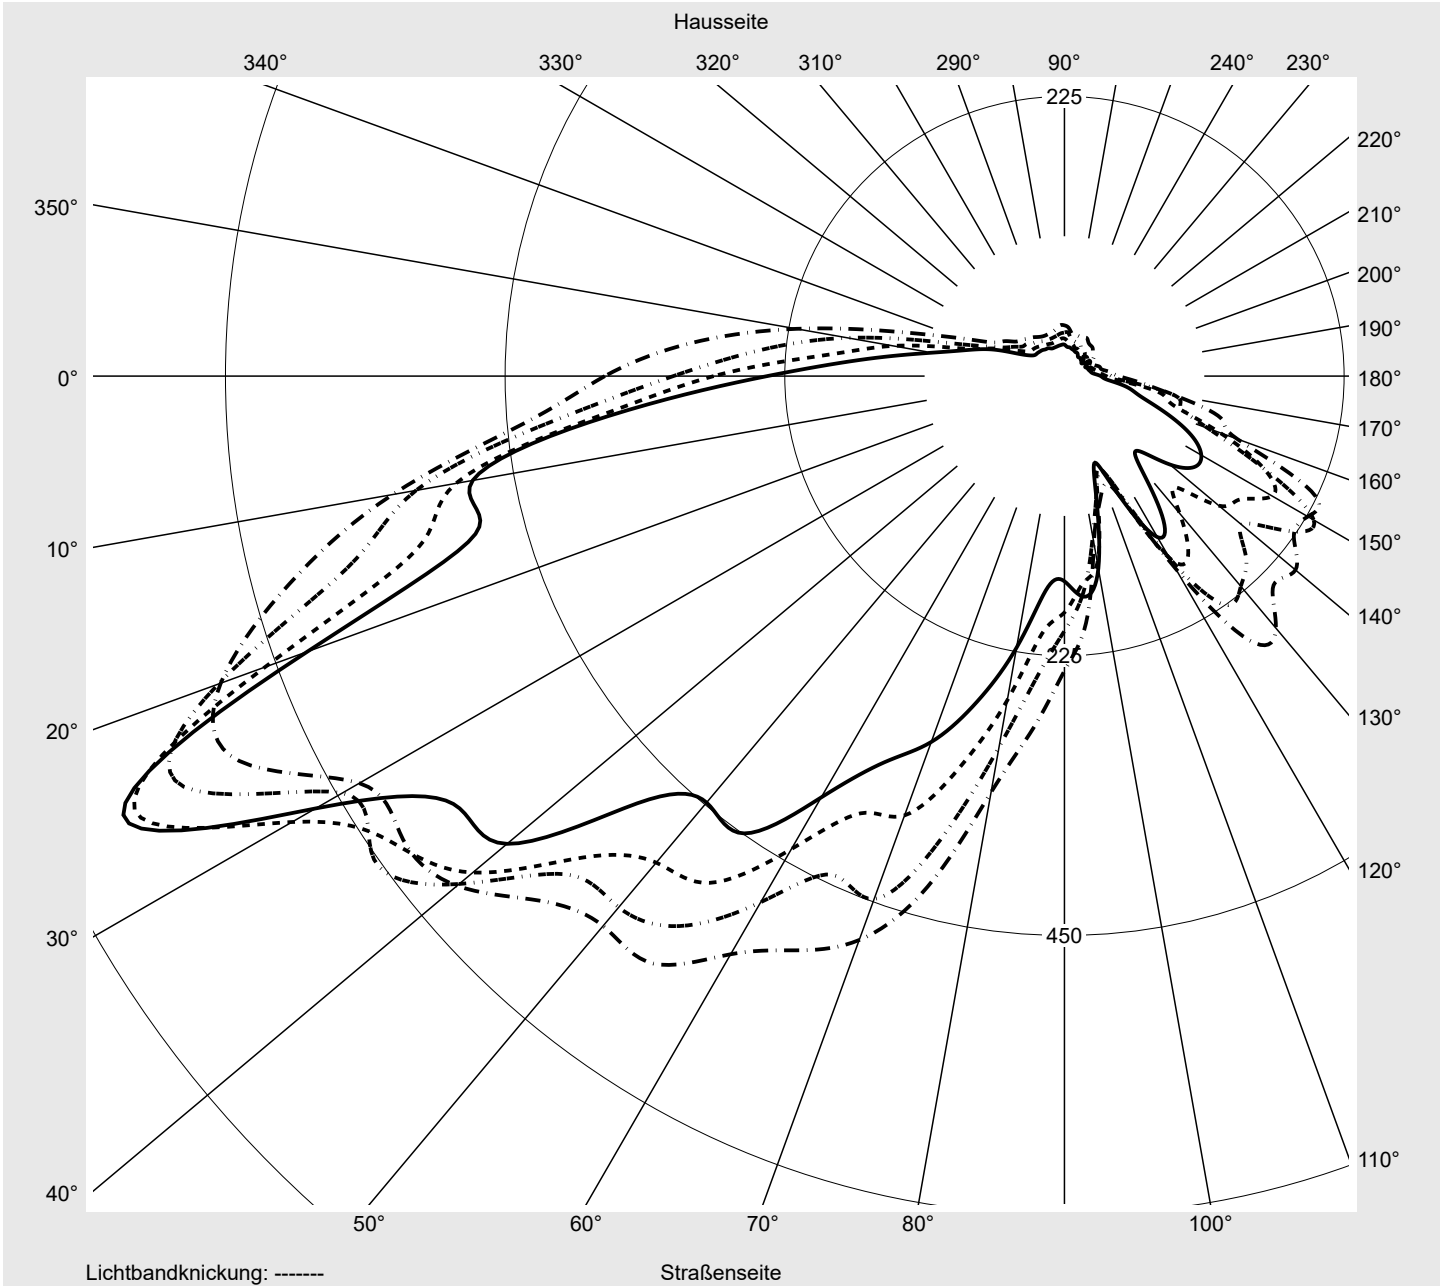

Lichttechnischer Prüfbefund

Familie
Streetlight 11 mini LED

Bestell-Nr.: 5XC2F11G08HE
EAN: 4058352991251

LP-Nummer
58932_208

Ausführung Mastansatz- / Mastaufsatzmontage
Optik direkt, asymmetrisch, rechts breit strahlend
 ZCR0001
Abdeckung klar, PMMA
Bestückung LED 1800 K | CRI ≥ 70
Betriebsgerät EVG SITECO iQ
Bemessungswerte Nettolichtstrom = 4510 lm
 Systemleistung = 54.1 W
 Lichtausbeute = 83.4 lm/W

Seriendokumentation
28.11.2023

siteco

Lichtstärke in cd/klm

C180-0

C205-25

C210-30

C270-90

Imax: 835 cd/klm

Leuchtenbetriebswirkungsgrade

Eta 100.0%
 Eta 0° - 90° 100.0%
 Eta 90° - 180° 0.0%

Lichtstärkeklasse nach EN13201-2

Klasse: G3
 Imax 70° 745.4
 Imax 80° 99.8
 Imax 90° 0.0
 Imax >90° 0.0
 Imax >95° 0.0

Messbedingungen

DIN EN 13032 und DIN 5032

Lichttechnischer Prüfbefund

Familie Streetlight 11 mini LED	Bestell-Nr.: 5XC2F11G08HE EAN: 4058352991251	LP-Nummer 58932_208
---	---	-------------------------------

Kegelmantelkurven in cd/klm **KMK 67.5°** **KMK 65°** **KMK 62.5°** **KMK 60°**