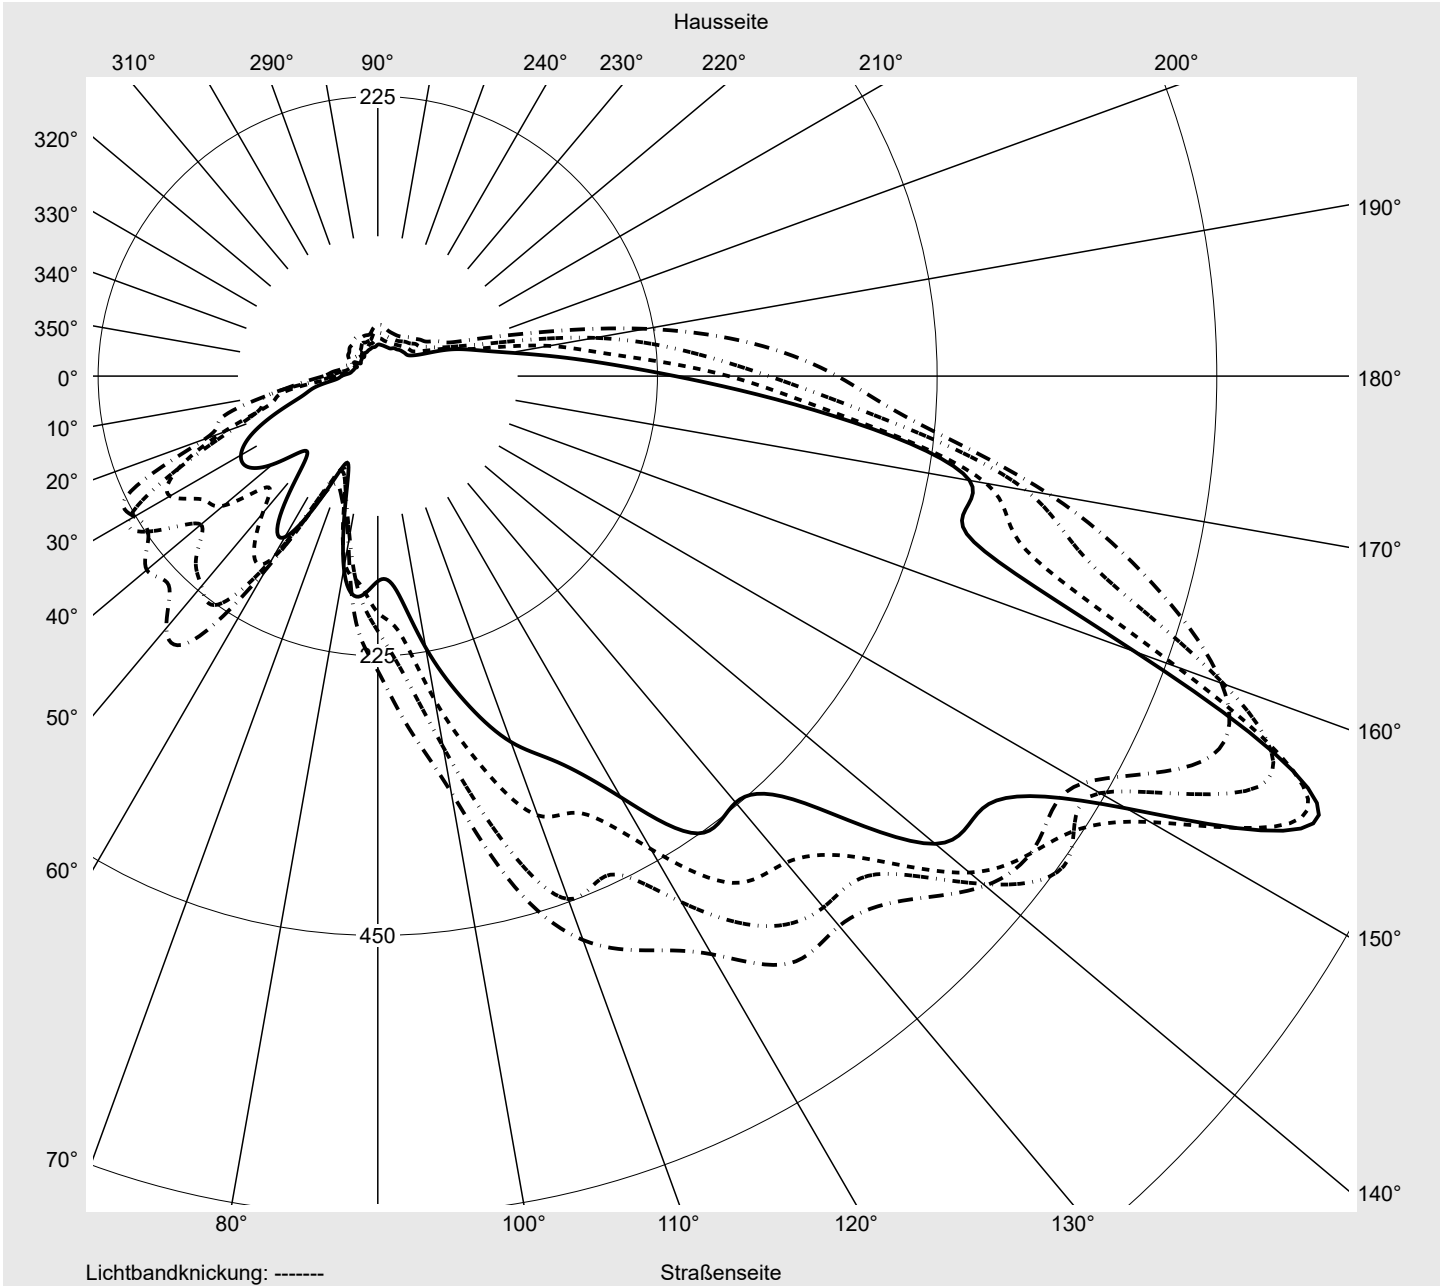

Lichttechnischer Prüfbefund

Familie Streetlight 11 midi LED	Bestell-Nr.: 5XC3E61F08ME EAN: 4058352991756	LP-Nummer 58931_217

Kegelmantelkurven in cd/klm   **KMK 67.5°**   **KMK 65°**   **KMK 62.5°**   **KMK 60°**   **siteco**

Lichttechnischer Prüfbefund

Familie Streetlight 11 midi LED	Bestell-Nr.: 5XC3E61F08ME EAN: 4058352991756	LP-Nummer 58931_217
Wertetabelle Lichtstärkemessung		Maximale Lichtstärke
siteco		

C- Ebenen	0°	5°	10°	15°	20°	25°	30°	35°	40°	45°	50°	55°	60°	65°
γ	Lichtstärke in cd/klm													
0,0°	200.4	200.4	200.4	200.4	200.4	200.4	200.4	200.4	200.4	200.4	200.4	200.4	200.4	200.4
2,5°	167.9	169.0	171.2	173.5	176.5	179.4	180.8	181.8	182.8	184.5	186.5	188.6	190.4	192.8
5,0°	133.9	135.1	138.4	141.8	146.7	150.0	153.9	156.7	161.6	166.9	172.0	176.7	183.4	189.8
7,5°	113.9	115.9	118.8	121.2	125.9	129.4	131.8	134.7	139.8	144.7	150.8	160.2	172.4	177.5
10,0°	109.4	112.0	114.3	116.5	120.0	124.1	126.9	129.0	134.3	141.4	145.7	150.6	157.1	165.1
12,5°	113.7	117.5	119.8	122.4	124.7	127.9	128.1	131.0	132.2	136.9	142.0	153.7	159.8	166.9
15,0°	121.4	126.7	129.2	131.8	133.0	134.5	134.1	134.7	136.1	139.0	141.8	150.4	161.6	167.7
17,5°	131.8	138.6	142.0	144.9	145.5	145.7	143.0	142.2	142.2	144.1	149.4	152.8	156.9	164.3
20,0°	141.8	150.6	155.3	158.1	158.8	158.1	154.9	151.4	150.6	151.4	154.7	154.7	157.5	163.7
22,5°	150.0	161.0	166.9	171.0	172.8	171.8	168.3	162.8	159.4	158.3	157.7	155.1	156.9	164.5
25,0°	154.7	167.3	174.9	180.8	183.7	184.1	180.8	174.3	168.8	165.1	160.6	157.1	157.9	164.7
27,5°	154.9	170.4	180.2	186.5	190.2	192.0	191.0	185.9	180.2	173.0	165.7	160.8	155.9	158.6
30,0°	151.0	167.9	181.6	191.8	195.1	197.1	197.5	194.1	188.8	181.2	173.2	164.1	157.3	158.8
32,5°	147.3	163.2	176.5	188.6	201.8	207.7	204.7	202.6	198.5	191.0	179.8	169.6	159.4	154.3
35,0°	140.0	159.4	177.1	188.3	193.7	206.9	219.6	214.7	206.7	200.0	189.8	175.3	162.4	154.5
37,5°	133.9	149.0	164.3	181.0	199.0	202.2	211.6	227.5	217.5	207.9	196.9	181.6	165.7	154.1
40,0°	121.4	144.1	162.8	178.3	183.9	201.6	218.1	223.6	234.9	218.8	205.7	188.3	167.1	151.6
42,5°	118.4	136.7	150.0	167.9	191.4	199.0	210.0	228.7	235.9	238.3	209.8	192.8	165.5	149.6
45,0°	107.5	125.7	147.1	173.9	190.4	192.6	215.3	224.3	248.1	243.9	223.0	191.8	165.9	144.7
47,5°	89.4	110.4	143.5	160.2	175.5	191.6	211.4	231.0	241.4	260.2	232.6	194.7	162.6	141.6
50,0°	83.7	103.7	124.1	160.8	170.6	191.4	211.6	230.2	249.6	260.4	251.0	204.1	161.8	136.3
52,5°	73.7	99.8	119.0	155.9	201.4	184.3	197.9	232.8	248.3	261.2	270.6	224.7	170.6	129.2
55,0°	63.9	86.7	113.7	151.4	207.9	211.4	202.4	221.2	245.9	266.5	270.4	239.6	177.9	136.9
57,5°	54.9	70.0	100.8	141.6	194.7	242.8	208.5	216.7	251.4	256.1	276.3	253.8	177.3	123.9
60,0°	43.7	61.6	90.6	130.2	147.9	219.2	226.1	225.3	242.6	237.9	264.7	259.6	178.8	108.2
62,5°	37.8	51.2	90.4	96.9	123.0	178.6	231.6	216.5	185.9	206.7	220.8	224.5	169.6	100.8
65,0°	33.7	45.9	78.4	90.8	133.0	177.7	193.0	172.8	162.2	126.5	144.3	173.7	169.2	104.9
67,5°	29.2	34.9	51.2	63.7	86.9	112.6	127.1	127.5	110.6	85.5	93.9	136.9	149.6	109.4
70,0°	25.1	27.3	32.9	43.1	50.2	71.6	75.3	79.2	69.2	73.3	67.3	106.1	116.3	92.0
72,5°	21.6	23.1	25.1	26.5	29.6	34.9	49.6	49.8	55.3	58.6	47.1	63.7	63.9	64.7
75,0°	15.9	17.3	20.8	21.4	23.3	25.3	29.6	36.7	39.2	40.6	38.4	38.8	35.7	46.1
77,5°	12.7	13.7	15.7	16.9	18.4	19.8	22.9	23.5	25.5	26.9	29.0	29.0	29.0	24.9
80,0°	9.8	10.6	11.4	12.9	13.9	14.9	16.9	17.1	18.2	19.4	18.4	19.8	20.6	19.0
82,5°	7.3	7.8	8.6	9.2	10.0	10.8	11.8	12.0	12.7	12.9	12.9	13.5	12.7	13.3
85,0°	5.1	5.5	5.9	6.3	6.7	7.1	7.3	7.8	8.0	8.0	8.0	8.2	7.8	8.4
87,5°	2.4	2.7	2.7	2.9	3.1	3.3	3.3	3.5	3.5	3.7	3.7	3.7	3.7	3.5
90,0°	0.0	0.0	0.0	0.0	0.0	0.0	0.0	0.0	0.0	0.0	0.0	0.0	0.0	0.0
180,0°	0.0	0.0	0.0	0.0	0.0	0.0	0.0	0.0	0.0	0.0	0.0	0.0	0.0	0.0