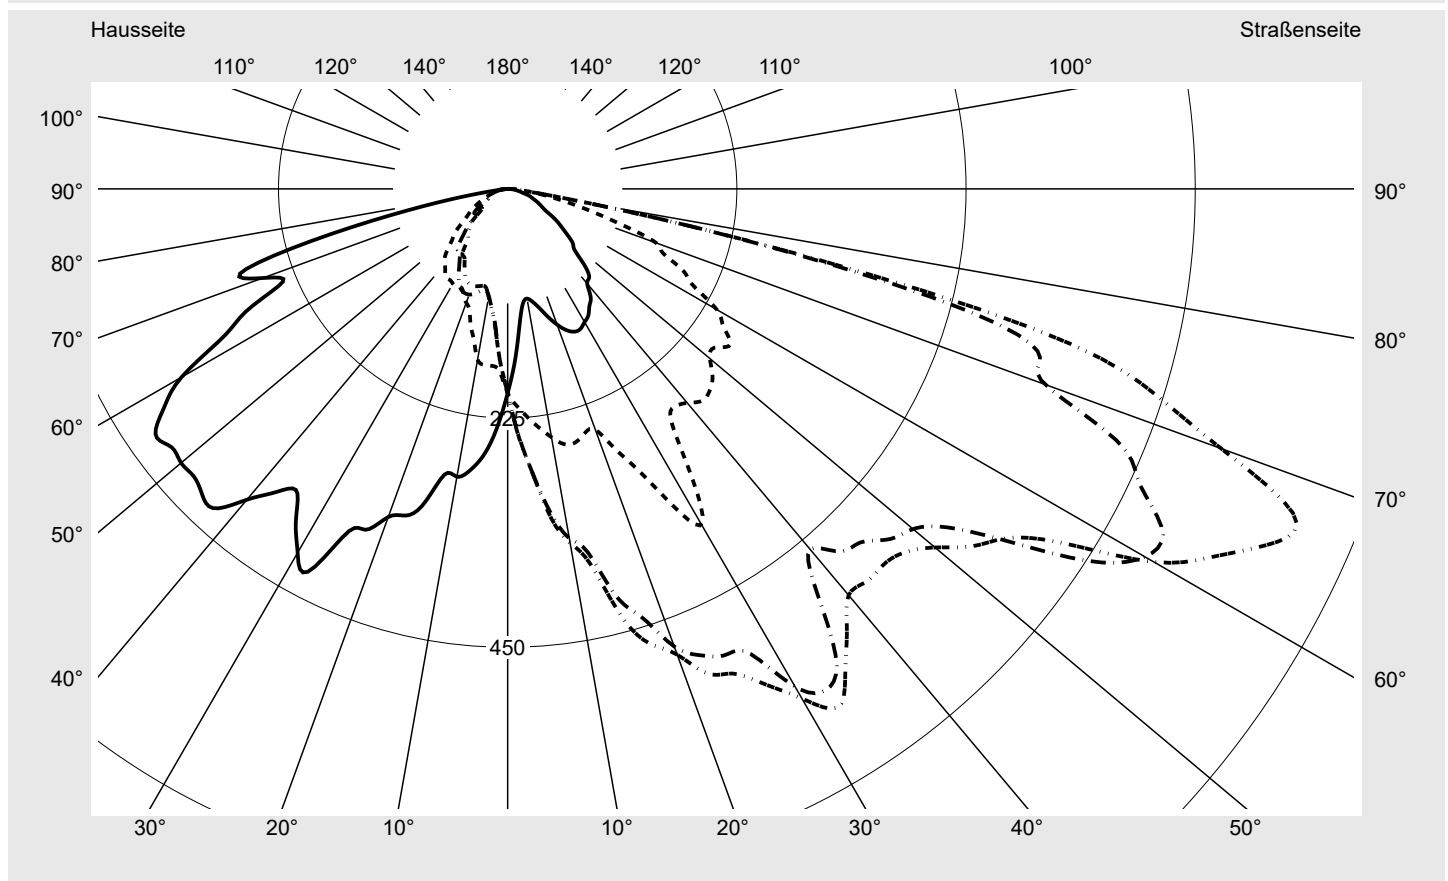

Lichttechnischer Prüfbefund

Familie
Streetlight 11 midi LED

Bestell-Nr.: 5XC3E61F08ME
EAN: 4058352991756

LP-Nummer
58931_217

Ausführung Mastansatz- / Mastaufsatzmontage
Optik direkt, asymmetrisch, links breit strahlend
 ZCL0001
Abdeckung klar, PMMA
Bestückung LED 2700 K | CRI ≥ 70
Betriebsgerät EVG SITECO iQ
Bemessungswerte Nettolichtstrom = 13830 lm
 Systemleistung = 123.9 W
 Lichtausbeute = 111.6 lm/W

Leuchtenbetriebswirkungsgrade

Eta	100.0%
Eta 0° - 90°	100.0%
Eta 90° - 180°	0.0%

Lichtstärkeklasse nach EN13201-2

Klasse:	G3
Imax 70°	745.4
Imax 80°	99.8
Imax 90°	0.0
Imax >90°	0.0
Imax >95°	0.0

Messbedingungen