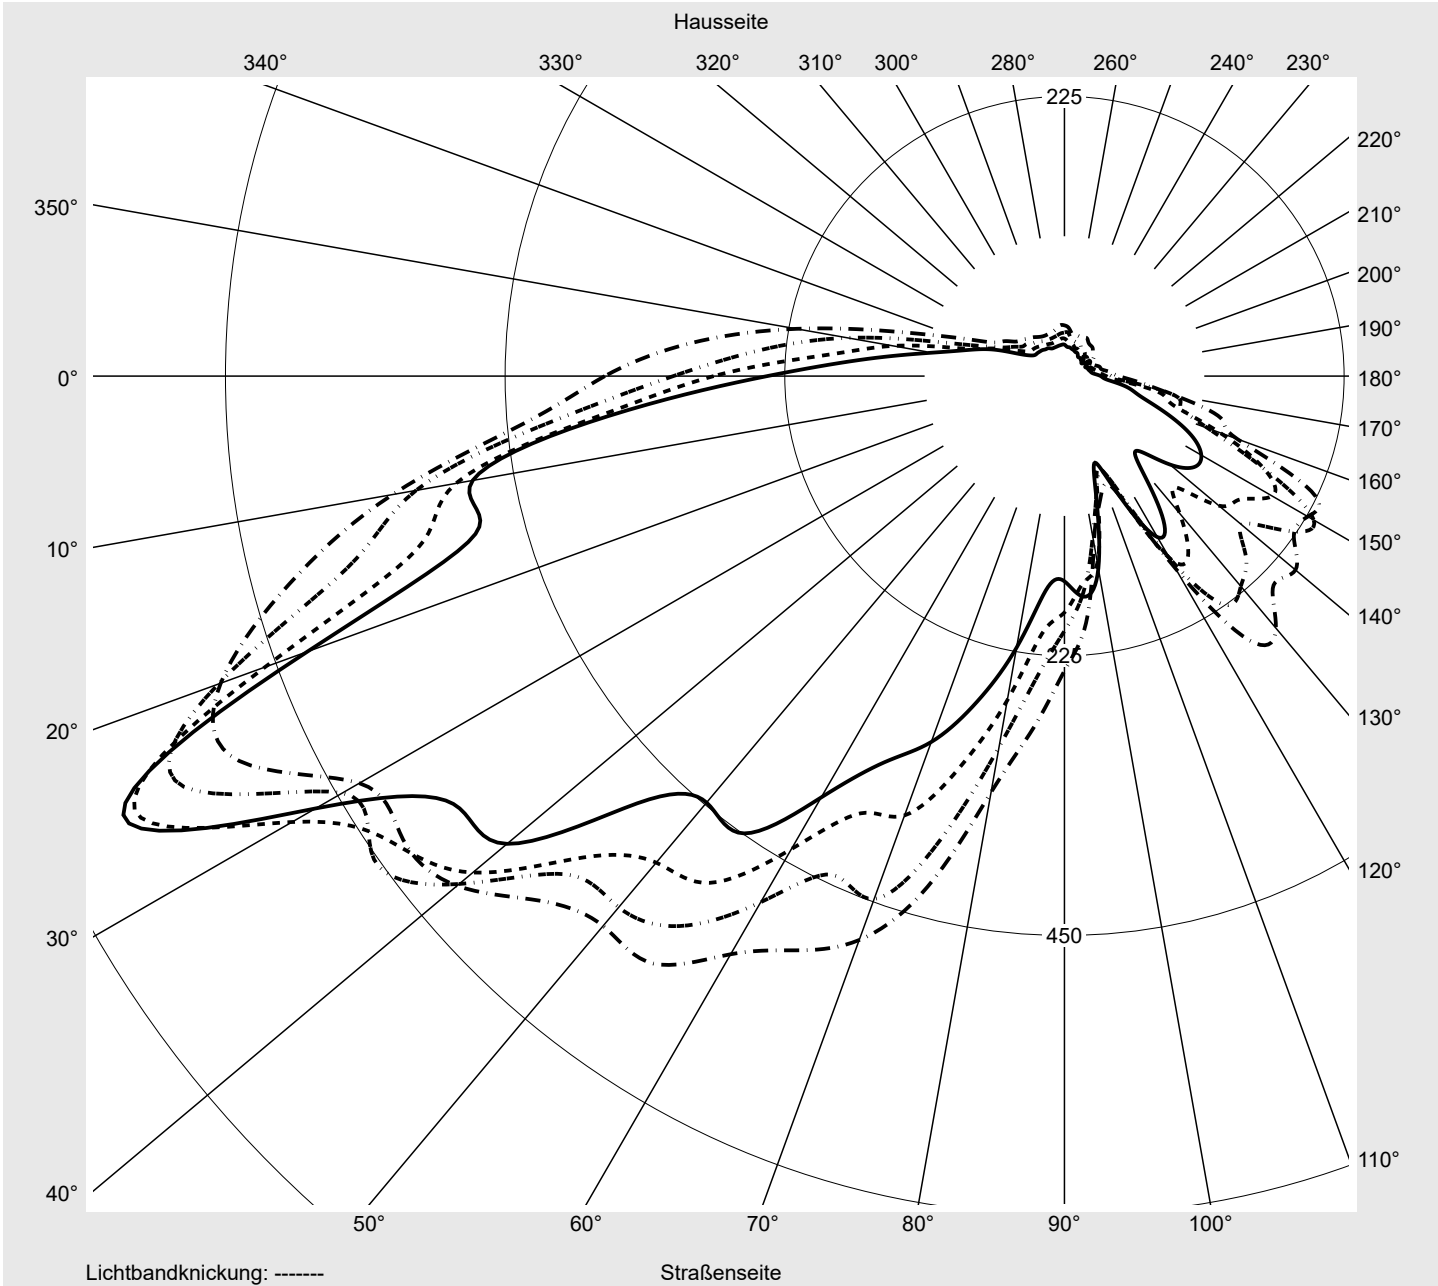

Lichttechnischer Prüfbefund

Familie
Streetlight 11 midi LED

Bestell-Nr.: 5XC3F61G08ME
EAN: 4058352991862

LP-Nummer
58932_220

Ausführung Mastansatz- / Mastaufsatzmontage
Optik Fußgängerüberweg, asymmetrisch rechts strahlend (PC-R)
Abdeckung klar, PMMA
Bestückung LED 2700 K | CRI ≥ 70
Betriebsgerät EVG SITECO iQ
Bemessungswerte Nettolichtstrom = 13830 lm
 Systemleistung = 123.9 W
 Lichtausbeute = 111.6 lm/W

Seriendokumentation
30.11.2023

siteco

Lichtstärke in cd/klm

C180-0

C205-25

C210-30

C270-90

Imax: 835 cd/klm

Leuchtenbetriebswirkungsgrade

Eta 100.0%
 Eta 0° - 90° 100.0%
 Eta 90° - 180° 0.0%

Lichtstärkeklasse nach EN13201-2

Klasse: G3
 Imax 70° 745.4
 Imax 80° 99.8
 Imax 90° 0.0
 Imax >90° 0.0
 Imax >95° 0.0

Messbedingungen

Kegelmantelkurven in cd/klm **KMK 67,5°** **KMK 65°** **KMK 62,5°** **KMK 60°** **siteco**

Lichttechnischer Prüfbefund

Familie Streetlight 11 midi LED	Bestell-Nr.: 5XC3F61G08ME EAN: 4058352991862	LP-Nummer 58932_220
Wertetabelle Lichtstärkemessung		Maximale Lichtstärke
		siteco