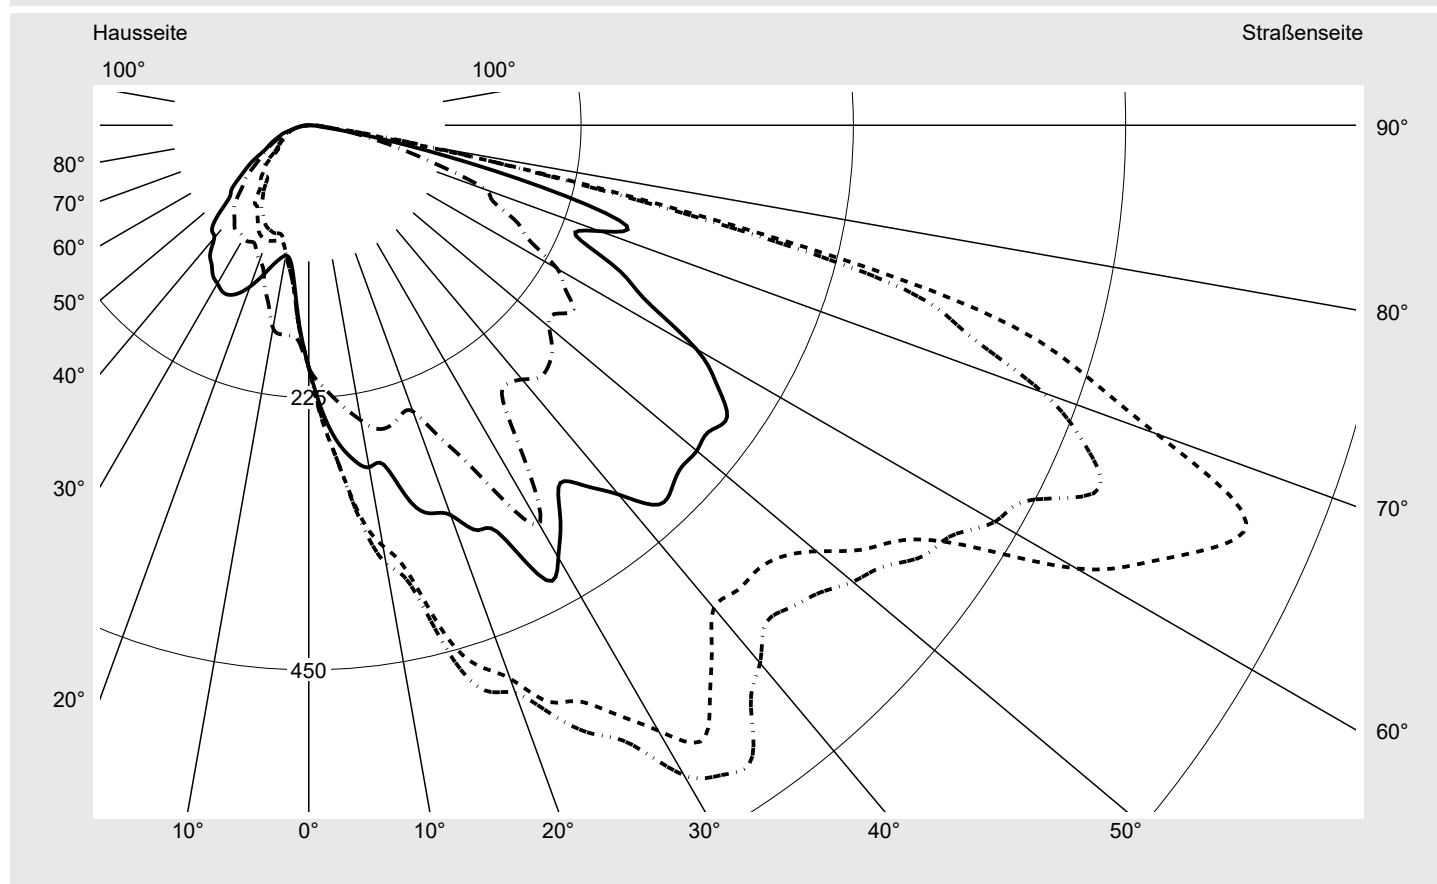

Lichttechnischer Prüfbefund

Familie
Streetlight 11 midi LED

Bestell-Nr.: 5XC3F61G08ME
EAN: 4058352991862

LP-Nummer
58932_220

Ausführung Mastansatz- / Mastaufsatzmontage
Optik Fußgängerüberweg, asymmetrisch rechts strahlend (PC-R)
Abdeckung klar, PMMA
Bestückung LED 2700 K | CRI ≥ 70
Betriebsgerät EVG SITECO iQ
Bemessungswerte Nettolichtstrom = 13830 lm
 Systemleistung = 123.9 W
 Lichtausbeute = 111.6 lm/W

Seriendokumentation
30.11.2023

siteco

Lichtstärke in cd/klm

C180-0

C205-25

C210-30

C270-90

Imax: 835 cd/klm

Leuchtenbetriebswirkungsgrade

Eta 100.0%
 Eta 0° - 90° 100.0%
 Eta 90° - 180° 0.0%

Lichtstärkeklasse nach EN13201-2

Klasse: G3
 Imax 70° 745.4
 Imax 80° 99.8
 Imax 90° 0.0
 Imax >90° 0.0
 Imax >95° 0.0

Messbedingungen