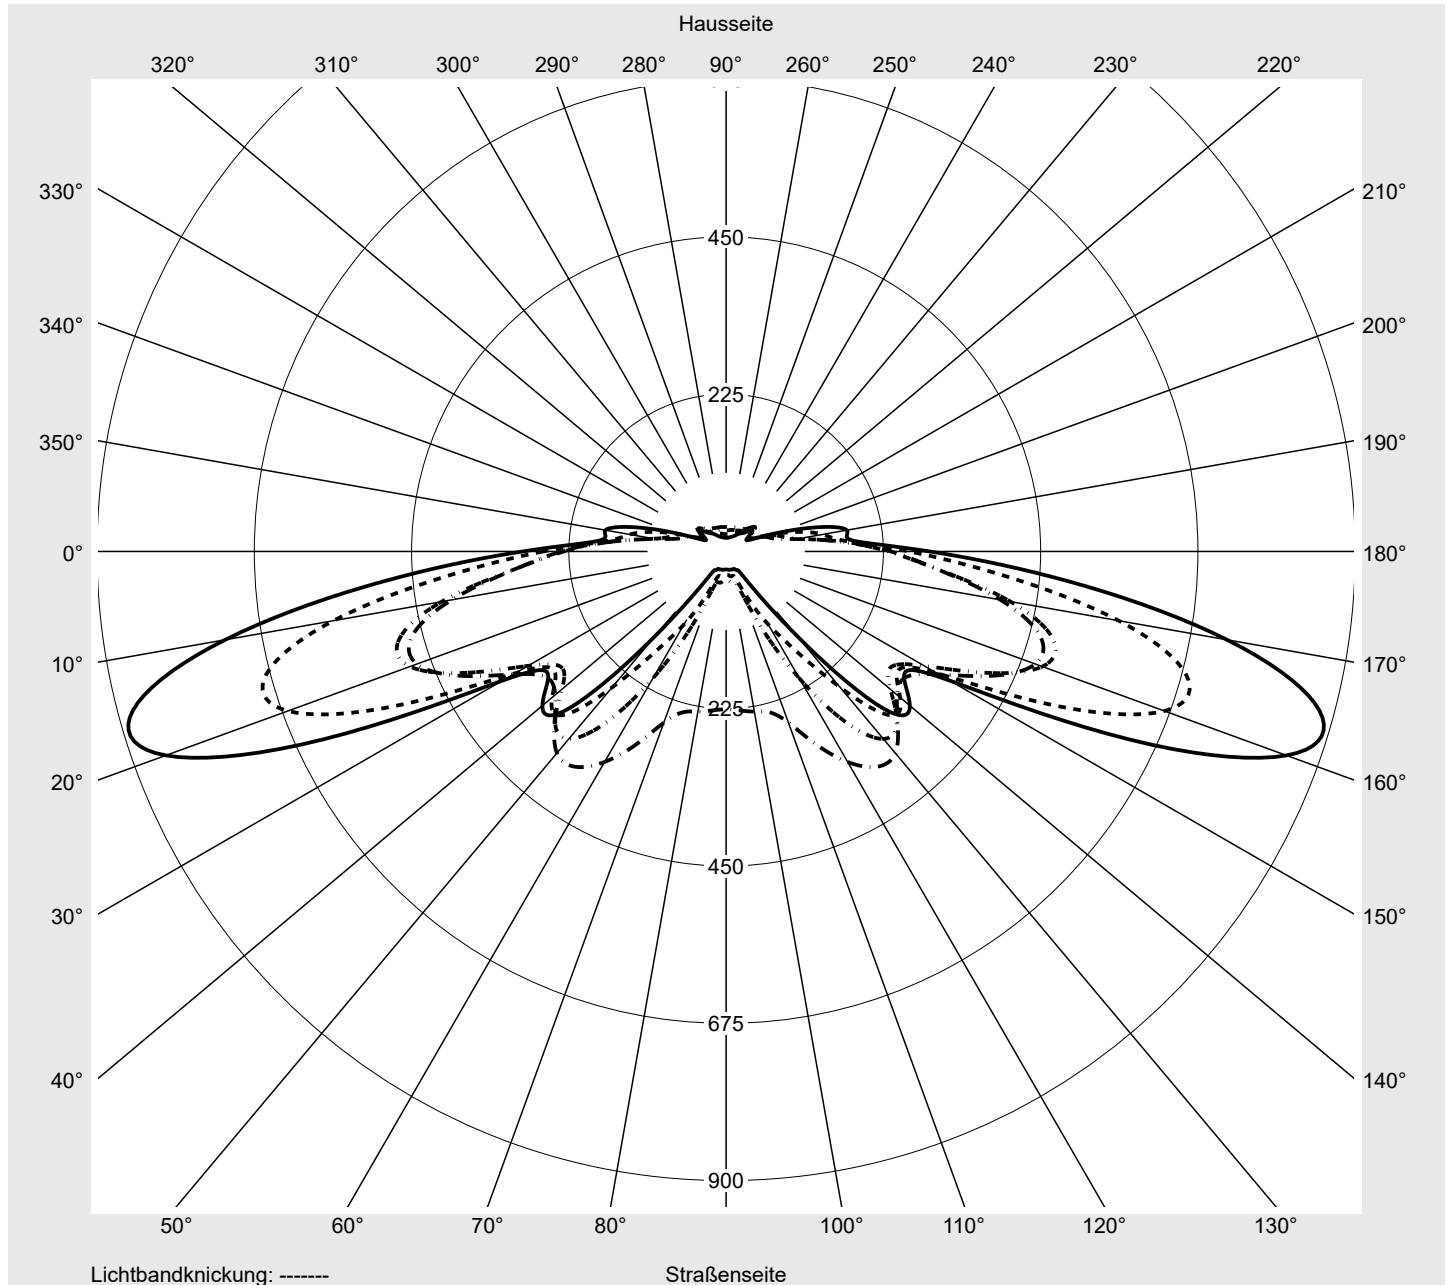

Kegelmantelkurven in cd/klm

KMK 70°

KMK 67,5°

KMK 65°

KMK 62,5°

siteco

Lichttechnischer Prüfbefund

Familie Streetlight 21 micro easy LED	Bestell-Nr.: 5XE5U27N08CB EAN: 4058352995259	LP-Nummer 59536_76
Wertetabelle Lichtstärkemessung		Maximale Lichtstärke
siteco		