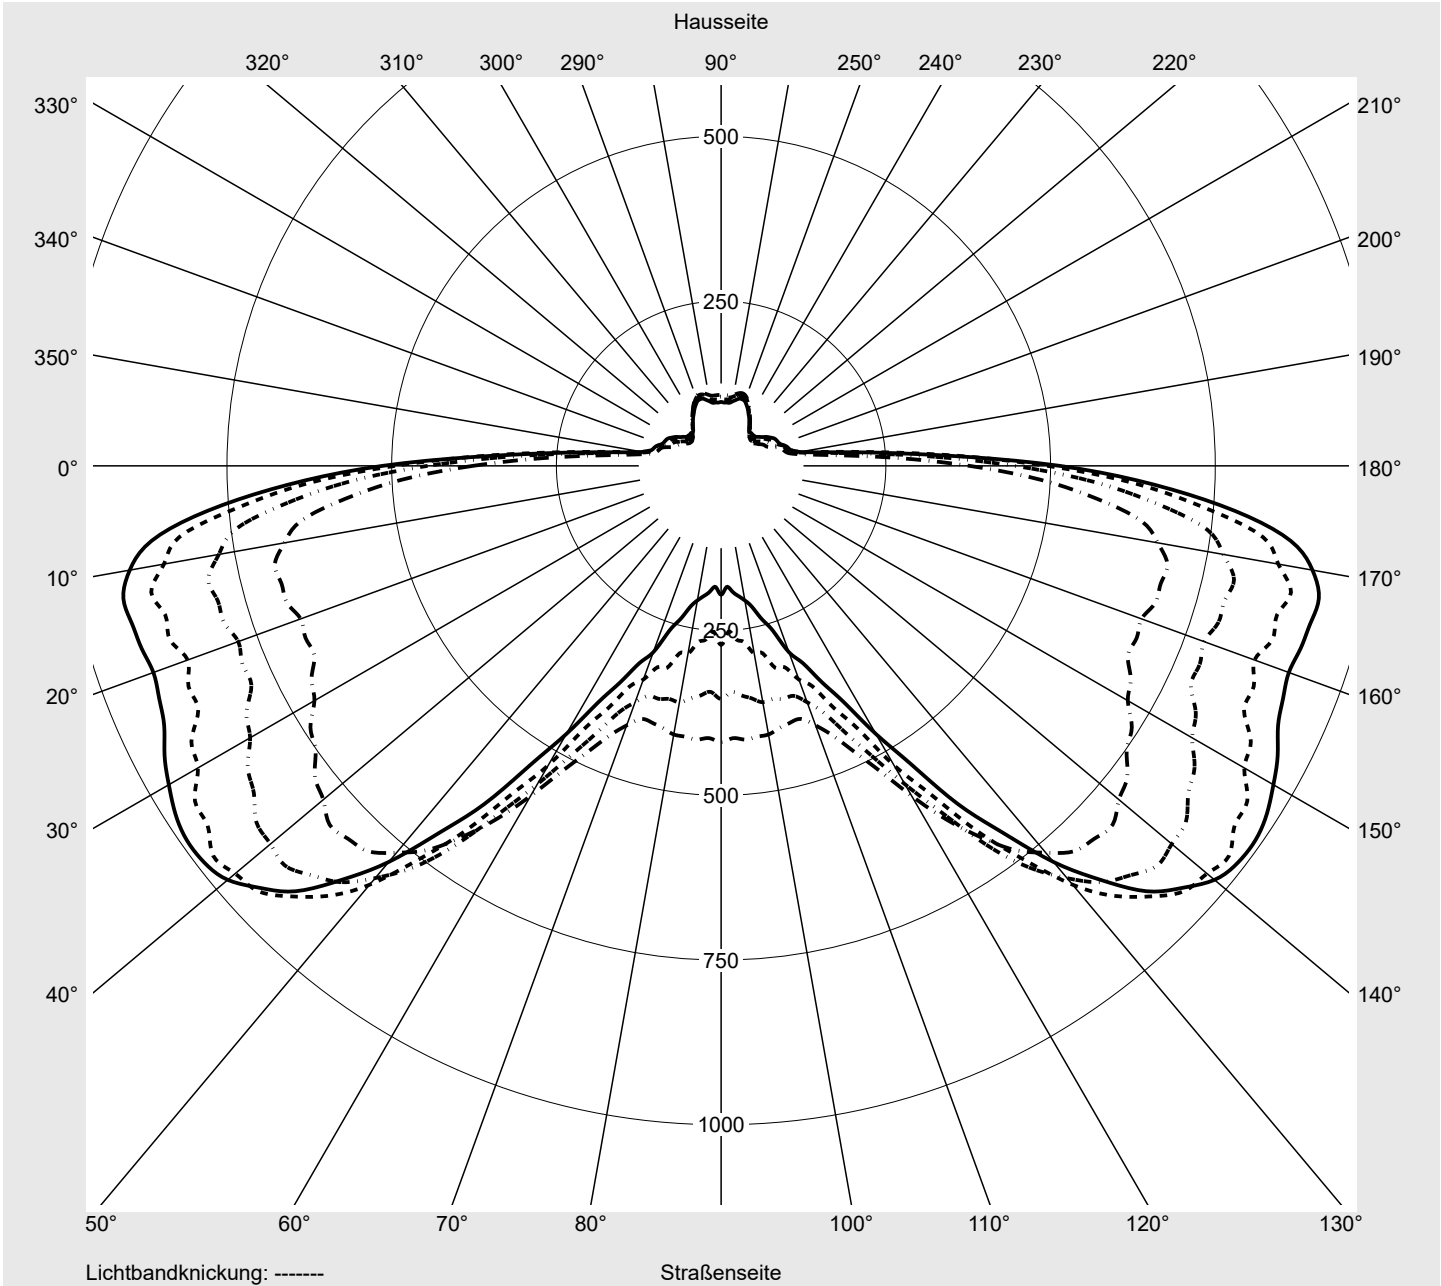

Lichttechnischer Prüfbefund

Familie
Streetlight 31 mini toolless

Bestell-Nr.: 5XH6H31T08GA
EAN: 4069025104441

LP-Nummer
59066_1637

Ausführung Mastansatz- / Mastaufsatzmontage, Smart Interface oben/unten
Optik direkt, asymmetrisch A520002
Abdeckung Einscheibensicherheitsglas (ESG)
Bestückung LED 3000 K | CRI ≥ 70
Betriebsgerät EVG SITECO - Smart Interface
Bemessungswerte Nettolichtstrom = 5780 lm
Systemleistung = 39.3 W
Lichtausbeute = 147.1 lm/W

Leuchtenbetriebswirkungsgrade

Eta 100.0%
Eta 0° - 90° 100.0%
Eta 90° - 180° 0.0%

Lichtstärkeklasse nach EN13201-2

Klasse: G3
Imax 70° 685.4
Imax 80° 32.5
Imax 90° 0.0
Imax >90° 0.0
Imax >95° 0.0

Messbedingungen

Kegelmantelkurven in cd/klm **KMK 66°** **KMK 65°** **KMK 64°** **KMK 63°** **siteco**

Lichttechnischer Prüfbefund

Familie Streetlight 31 mini toolless	Bestell-Nr.: 5XH6H31T08GA EAN: 4069025104441	LP-Nummer 59066_1637
Wertetabelle Lichtstärkemessung		Maximale Lichtstärke
		siteco