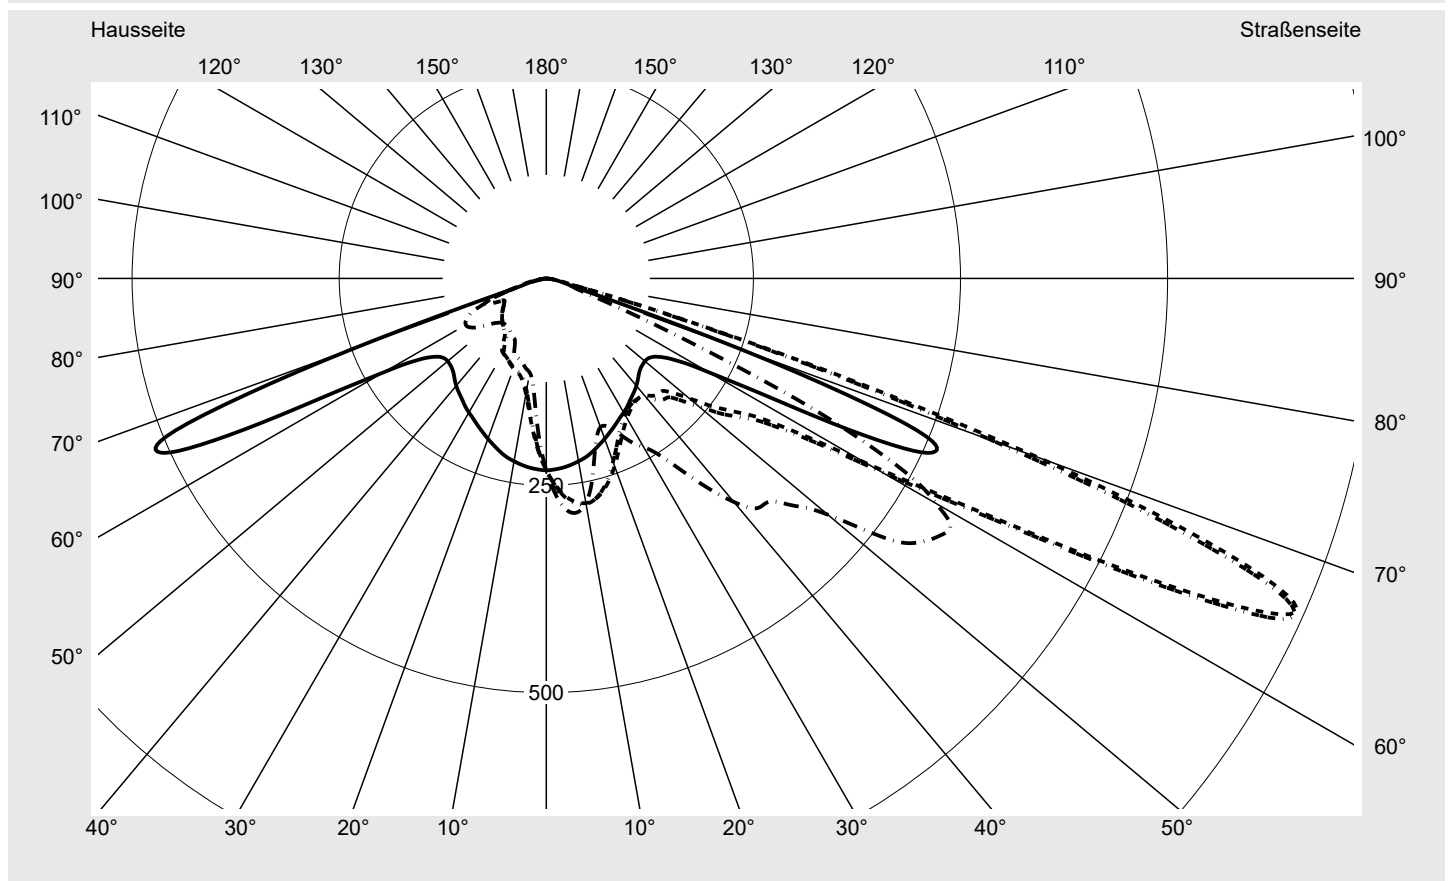

Lichttechnischer Prüfbefund

Familie
Streetlight 31 mini toolless

Bestell-Nr.: 5XH6H31T08GA
EAN: 4069025104441

LP-Nummer
59066_1637

Ausführung Mastansatz- / Mastaufsatzmontage, Smart Interface oben/unten
Optik direkt, asymmetrisch A520002
Abdeckung Einscheibensicherheitsglas (ESG)
Bestückung LED 3000 K | CRI ≥ 70
Betriebsgerät EVG SITECO - Smart Interface
Bemessungswerte Nettolichtstrom = 5780 lm
Systemleistung = 39.3 W
Lichtausbeute = 147.1 lm/W

Seriendokumentation
11.04.2024

siteco

Lichtstärke in cd/klm

C180-0

C215-35

C217,5-37,5

C270-90

Imax: 990 cd/klm

Leuchtenbetriebswirkungsgrade

Eta 100.0%
Eta 0° - 90° 100.0%
Eta 90° - 180° 0.0%

Lichtstärkeklasse nach EN13201-2

Klasse: G3
Imax 70° 685.4
Imax 80° 32.5
Imax 90° 0.0
Imax >90° 0.0
Imax >95° 0.0

Messbedingungen