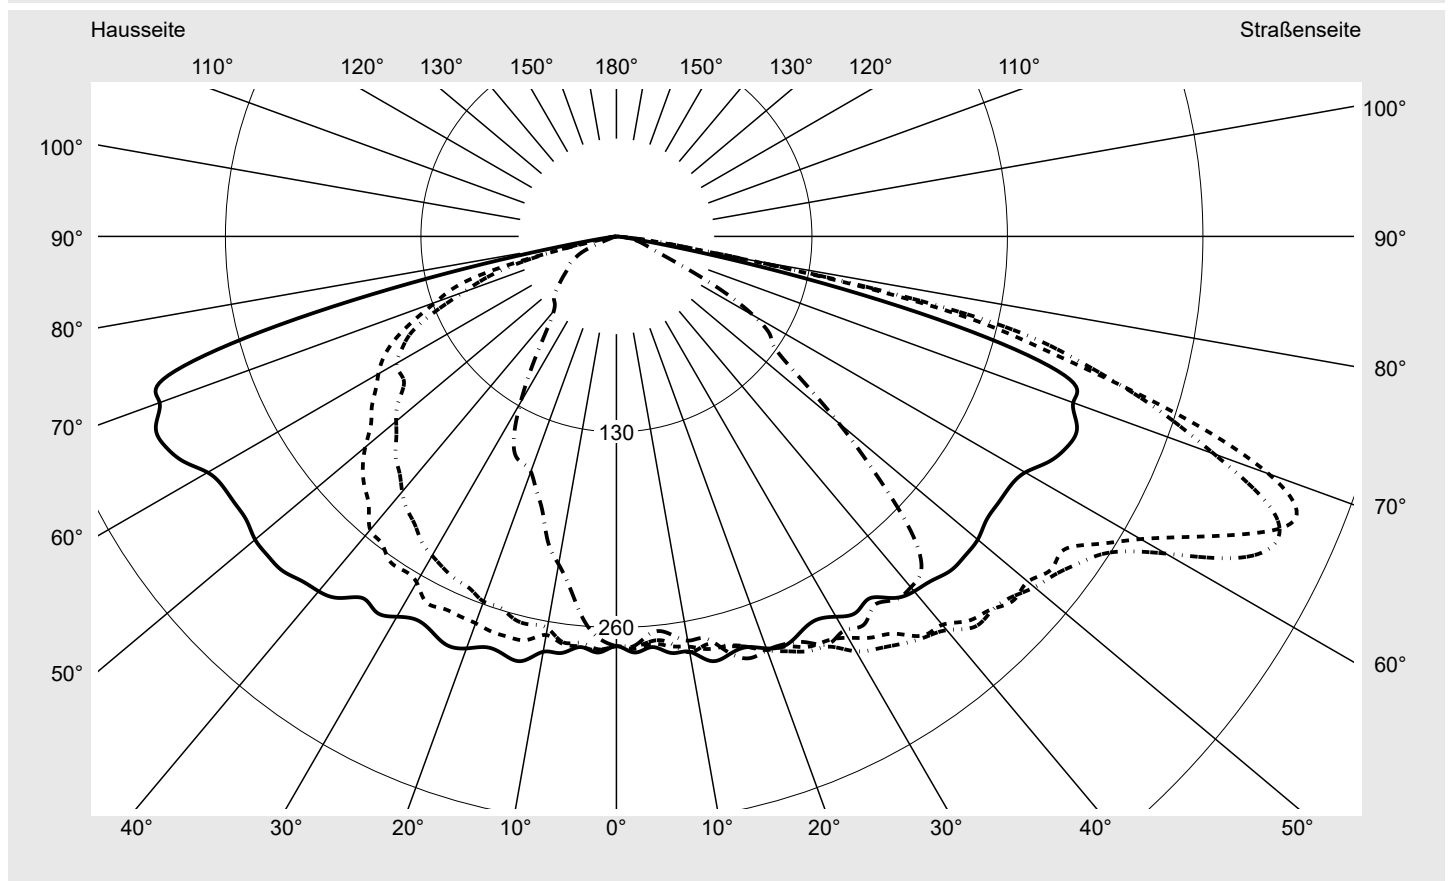

Lichttechnischer Prüfbefund

Familie
Streetlight 31 midi toolless

Bestell-Nr.: 5XH7D31A08QA
EAN: 4069025096661

LP-Nummer
59078_391

Ausführung Mastansatz- / Mastaufsatzmontage
Optik asymmetrisch, breit strahlend (ST1.0a G)
Abdeckung Einscheibensicherheitsglas (ESG)
Bestückung LED 3000 K | CRI ≥ 70
Betriebsgerät EVG SITECO
Bemessungswerte Nettolichtstrom = 24030 lm
Systemleistung = 161.5 W
Lichtausbeute = 148.8 lm/W

Seriendokumentation
10.04.2024

siteco

Lichtstärke in cd/klm

C180-0

C195-15

C200-20

C270-90

Imax: 489 cd/klm

Leuchtenbetriebswirkungsgrade

Eta 100.0%
Eta 0° - 90° 100.0%
Eta 90° - 180° 0.0%

Lichtstärkeklasse nach EN13201-2

Klasse: G4
Imax 70° 461.5
Imax 80° 96.1
Imax 90° 0.0
Imax >90° 0.0
Imax >95° 0.0

Messbedingungen