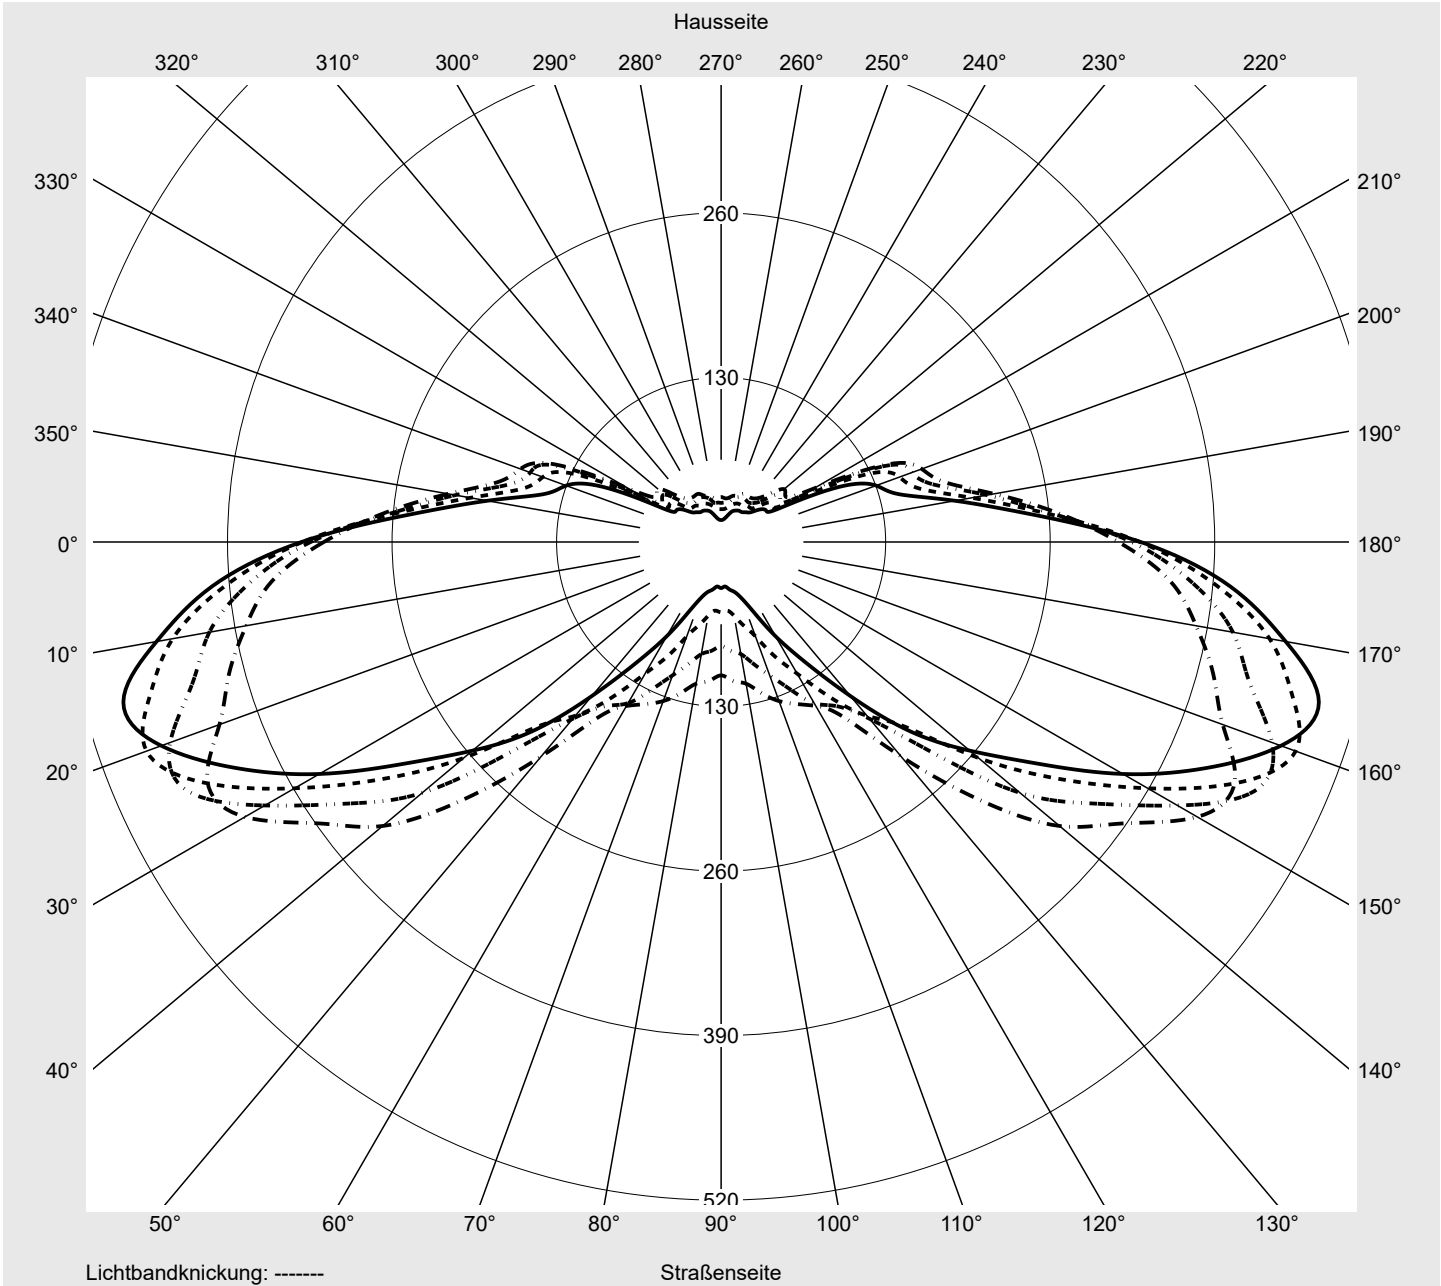

Lichttechnischer Prüfbefund

Familie Streetlight 31 midi toolless	Bestell-Nr.: 5XH7D31A08QA EAN: 4069025096661	LP-Nummer 59078_391

Kegelmantelkurven in cd/klm   **KMK 67,5°**   **KMK 65°**   **KMK 62,5°**   **KMK 60°**   **siteco**

Lichttechnischer Prüfbefund

Familie Streetlight 31 midi toolless	Bestell-Nr.: 5XH7D31A08QA EAN: 4069025096661	LP-Nummer 59078_391
Wertetabelle Lichtstärkemessung		Maximale Lichtstärke
		siteco

C- Ebenen	0° 180°	5° 175°	10° 170°	15° 165°	20° 160°	25° 155°	30° 150°	35° 145°	40° 140°	45° 135°	50° 130°	55° 125°	60° 120°
γ	Lichtstärke in cd/klm												
0,0°	272.5	272.5	272.5	272.5	272.5	272.5	272.5	272.5	272.5	272.5	272.5	272.5	272.5
2,5°	277.0	276.4	275.2	274.5	273.0	273.7	272.9	273.0	271.2	271.2	271.1	271.2	271.4
5,0°	274.1	274.0	274.4	271.9	270.1	269.9	268.3	270.2	270.2	270.8	270.6	270.2	268.6
7,5°	279.4	277.3	274.8	274.9	272.6	273.0	273.3	271.7	269.4	269.4	269.0	268.1	269.4
10,0°	280.5	276.6	274.8	277.0	280.8	278.6	272.2	269.6	269.1	273.3	273.9	275.3	275.6
12,5°	289.2	286.8	282.7	281.0	277.9	277.4	280.6	282.2	279.8	279.6	278.5	279.4	279.1
15,0°	288.1	289.0	288.6	282.0	281.9	284.6	284.1	287.9	291.2	290.4	290.4	287.4	286.6
17,5°	286.5	287.8	285.5	285.9	286.0	290.2	291.3	295.8	292.3	291.9	293.7	291.6	289.1
20,0°	291.5	292.4	288.6	292.7	293.0	298.5	297.4	298.5	297.9	297.2	297.4	296.1	295.5
22,5°	294.2	287.4	289.6	295.1	298.6	301.7	301.5	304.4	301.6	303.0	304.1	302.2	302.9
25,0°	290.1	291.1	297.6	301.1	304.1	306.9	304.1	310.9	311.8	314.8	310.7	306.6	305.0
27,5°	287.5	292.3	300.5	303.1	307.5	314.6	310.4	317.0	314.8	313.0	306.9	305.5	309.4
30,0°	292.0	294.2	306.8	308.2	318.6	321.3	321.7	325.9	317.9	312.7	313.6	314.2	314.2
32,5°	296.6	303.4	310.5	316.2	324.8	328.0	325.1	324.3	321.7	320.6	319.3	318.8	318.9
35,0°	293.7	307.9	314.0	322.5	330.7	330.2	333.2	331.9	324.2	323.3	323.9	327.2	329.1
37,5°	303.1	313.9	324.1	334.6	336.2	339.9	336.6	332.6	330.2	336.0	331.7	335.5	336.0
40,0°	308.1	323.2	333.3	337.1	341.8	344.1	345.3	335.2	345.8	340.1	337.1	341.4	336.8
42,5°	310.4	331.9	338.8	346.6	352.2	343.4	360.7	346.8	357.8	348.2	345.1	344.2	337.4
45,0°	314.3	336.1	345.1	351.3	352.5	350.5	355.5	355.4	363.9	365.9	352.7	349.6	341.3
47,5°	314.4	339.7	350.1	358.2	355.5	358.5	354.9	364.8	369.6	371.3	360.1	351.7	330.9
50,0°	313.6	338.4	355.7	357.1	362.9	365.7	359.9	376.6	390.1	379.0	360.1	337.0	305.4
52,5°	310.1	339.8	351.2	364.1	368.6	376.4	380.3	400.7	411.0	378.8	346.4	308.8	268.0
55,0°	309.7	336.3	357.1	363.3	377.6	395.3	407.2	415.4	395.9	359.4	318.0	267.3	223.8
57,5°	310.0	338.2	361.6	380.5	390.8	408.7	436.4	415.4	373.0	331.3	278.8	218.4	176.1
60,0°	313.9	356.4	381.1	402.5	421.8	447.8	434.4	387.7	349.1	287.7	221.2	169.0	149.6
62,5°	324.3	374.3	410.6	432.6	463.2	465.3	416.3	360.4	308.4	234.2	182.3	158.2	147.0
65,0°	330.8	392.8	440.0	467.1	483.1	450.2	389.2	326.5	265.4	207.0	179.3	149.5	120.1
67,5°	331.5	403.9	453.0	489.0	470.7	422.7	366.6	305.3	256.5	211.8	158.8	115.9	86.0
70,0°	323.2	394.9	447.7	461.5	422.9	385.2	351.0	344.3	283.9	188.9	118.3	74.2	48.5
72,5°	316.1	359.3	401.7	388.4	373.1	363.3	394.6	409.8	286.0	144.6	69.3	39.5	28.1
75,0°	244.1	257.5	289.2	299.7	316.8	366.8	438.0	374.9	196.5	72.3	32.2	23.3	21.1
77,5°	127.1	147.2	181.9	217.4	238.2	288.7	316.5	219.1	70.5	28.0	20.6	17.9	17.0
80,0°	33.5	53.0	71.3	80.0	84.1	96.1	90.3	66.5	20.1	17.3	16.8	12.6	12.6
82,5°	6.2	9.7	17.5	24.9	29.9	37.4	35.4	17.1	10.8	10.9	11.3	8.2	8.1
85,0°	1.2	1.4	2.0	2.7	3.3	4.8	5.6	4.1	4.1	4.6	5.2	4.0	3.9
87,5°	0.3	0.4	0.5	0.5	0.6	0.7	0.9	1.0	1.1	1.2	1.5	1.2	1.2
90,0°	0.0	0.0	0.0	0.0	0.0	0.0	0.0	0.0	0.0	0.0	0.0	0.0	0.0