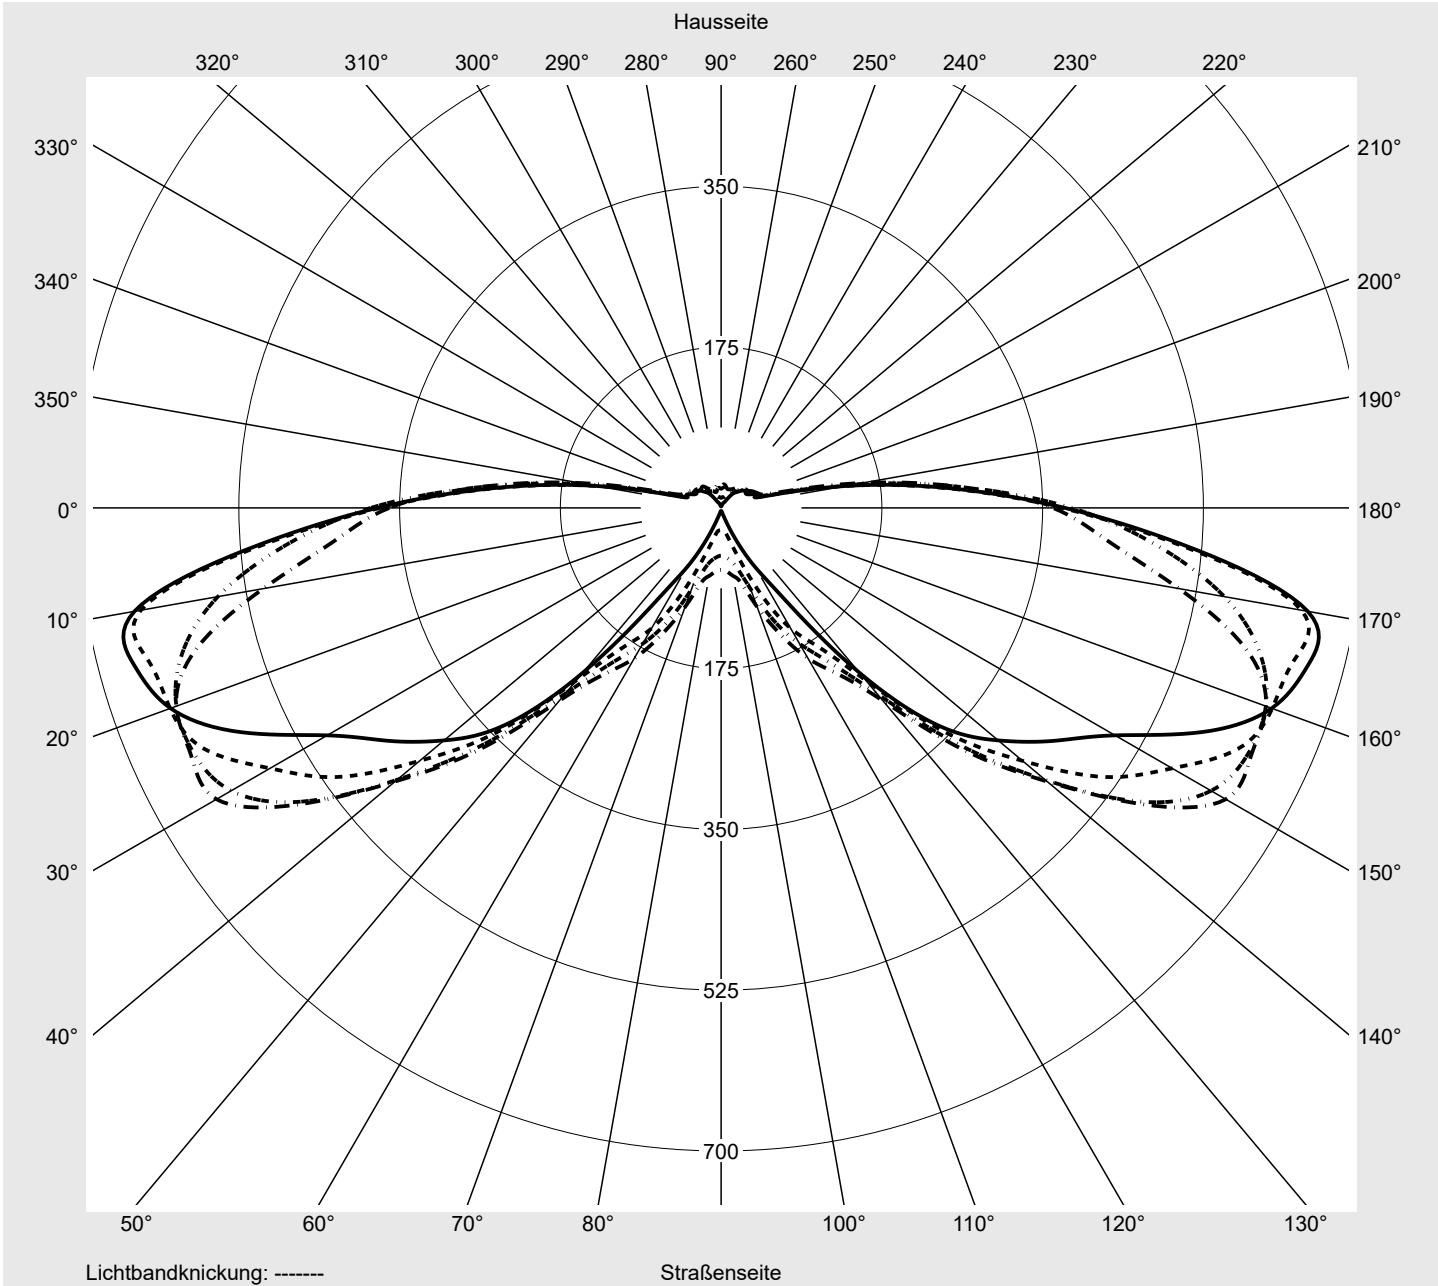

Lichttechnischer Prüfbefund

Familie
Streetlight 11 micro LED

Bestell-Nr.: 5XC1MC1F08CE
EAN: 4069025076410

LP-Nummer
59453_265

Ausführung	Mastansatz- / Mastaufsatzmontage
Optik	direkt, asymmetrisch breit strahlend S100001
Abdeckung	klar, PMMA
Bestückung	LED 4000 K CRI ≥ 70
Betriebsgerät	EVG SITECO iQ
Einstellung	indiv. Einstellung
Bemessungswerte	Nettolichtstrom = 1890 lm Systemleistung = 13.2 W Lichtausbeute = 143.2 lm/W

Leuchtenbetriebswirkungsgrade

Eta	100.0%
Eta 0° - 90°	100.0%
Eta 90° - 180°	0.0%

Lichtstärkeklasse nach EN13201-2

Klasse:	G1
Imax 70°	645.0
Imax 80°	167.3
Imax 90°	0.0
Imax >90°	0.0
Imax >95°	0.0

Messbedingungen

DIN EN 13032 und DIN 5032

Lichttechnischer Prüfbefund

Familie Streetlight 11 micro LED	Bestell-Nr.: 5XC1MC1F08CE EAN: 4069025076410	LP-Nummer 59453_265
--	---	--------------------------------------

Kegelmantelkurven in cd/klm **KMK 72,5°** **KMK 70°** **KMK 67,5°** **KMK 65°** **siteco**