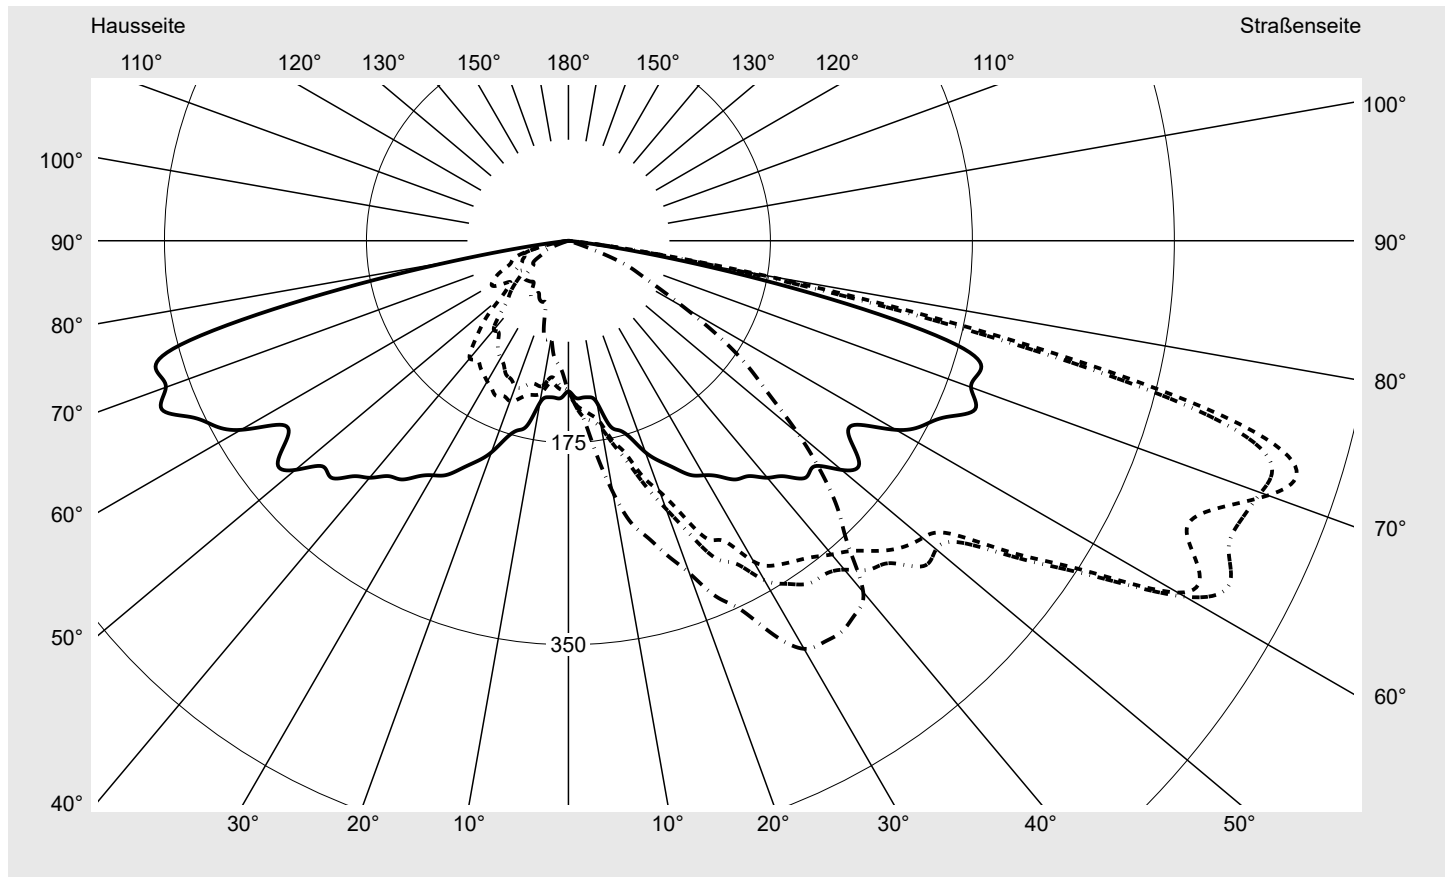

Lichttechnischer Prüfbefund

Familie
Streetlight 11 micro LED

Bestell-Nr.: 5XC1MC1F08CE
EAN: 4069025076410

LP-Nummer
59453_265

Ausführung	Mastansatz- / Mastaufsatzmontage
Optik	direkt, asymmetrisch breit strahlend S100001
Abdeckung	klar, PMMA
Bestückung	LED 4000 K CRI ≥ 70
Betriebsgerät	EVG SITECO iQ
Einstellung	indiv. Einstellung
Bemessungswerte	Nettolichtstrom = 1890 lm Systemleistung = 13.2 W Lichtausbeute = 143.2 lm/W

Seriendokumentation
25.04.2024

siteco

Lichtstärke in cd/klm

C180-0

C195-15

C200-20

C270-90

Imax: 661 cd/klm

Leuchtenbetriebswirkungsgrade

Eta	100.0%
Eta 0° - 90°	100.0%
Eta 90° - 180°	0.0%

Lichtstärkeklasse nach EN13201-2

Klasse:	G1
Imax 70°	645.0
Imax 80°	167.3
Imax 90°	0.0
Imax >90°	0.0
Imax >95°	0.0

Messbedingungen