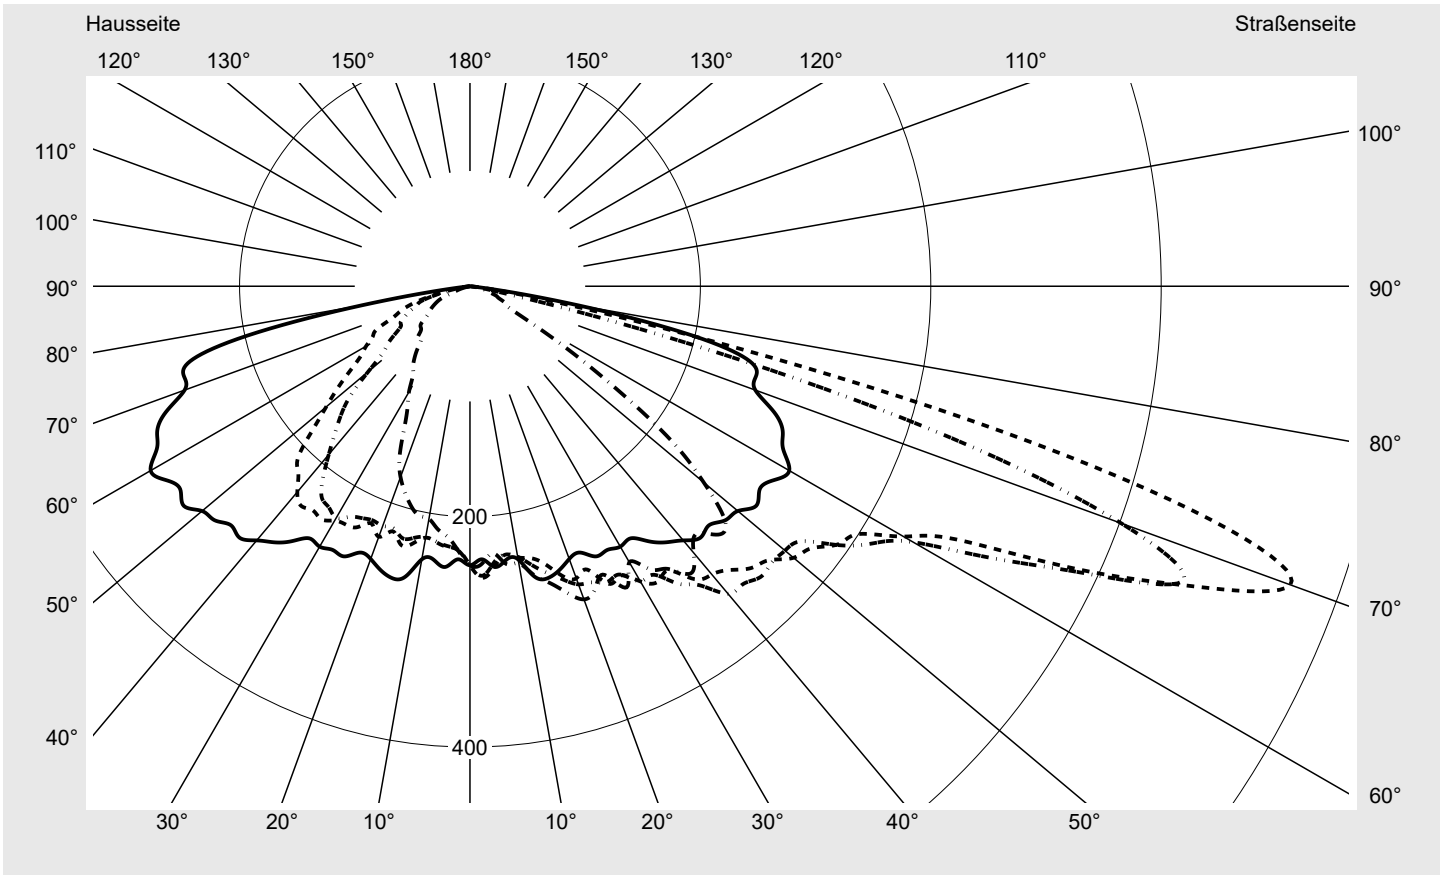

**Optik** direkt, asymmetrisch breit strahlend S100003

**Abdeckung** Einscheibensicherheitsglas (ESG)

**Bestückung** LED 3000 K | CRI ≥ 70

**Betriebsgerät** EVG SITECO - Smart Interface

**Bemessungswerte** Nettolichtstrom = 28310 lm  
Systemleistung = 211.4 W  
Lichtausbeute = 133.9 lm/W

**Seriendokumentation**  
**27.05.2024**

**siteco**

**Lichtstärke in cd/klm**

**C180-0**

**C205-25**

**C210-30**

**C270-90**

**Imax: 758 cd/klm**

**Leuchtenbetriebswirkungsgrade**

Eta 100.0%

Eta 0° - 90° 100.0%

Eta 90° - 180° 0.0%

**Lichtstärkeklasse nach EN13201-2**

Klasse: G3

Imax 70° 757.8

Imax 80° 95.1

Imax 90° 0.0

Imax >90° 0.0

Imax >95° 0.0

**Messbedingungen**

DIN EN 13032 und DIN 5032

**Lichttechnischer Prüfbefund**

<b>Familie</b> Streetlight 31 maxi	<b>Bestell-Nr.:</b> 5XH4D3AT08SA <b>EAN:</b> 4069025102898	<b>LP-Nummer</b> 59076_2557
---------------------------------------	---	--------------------------------