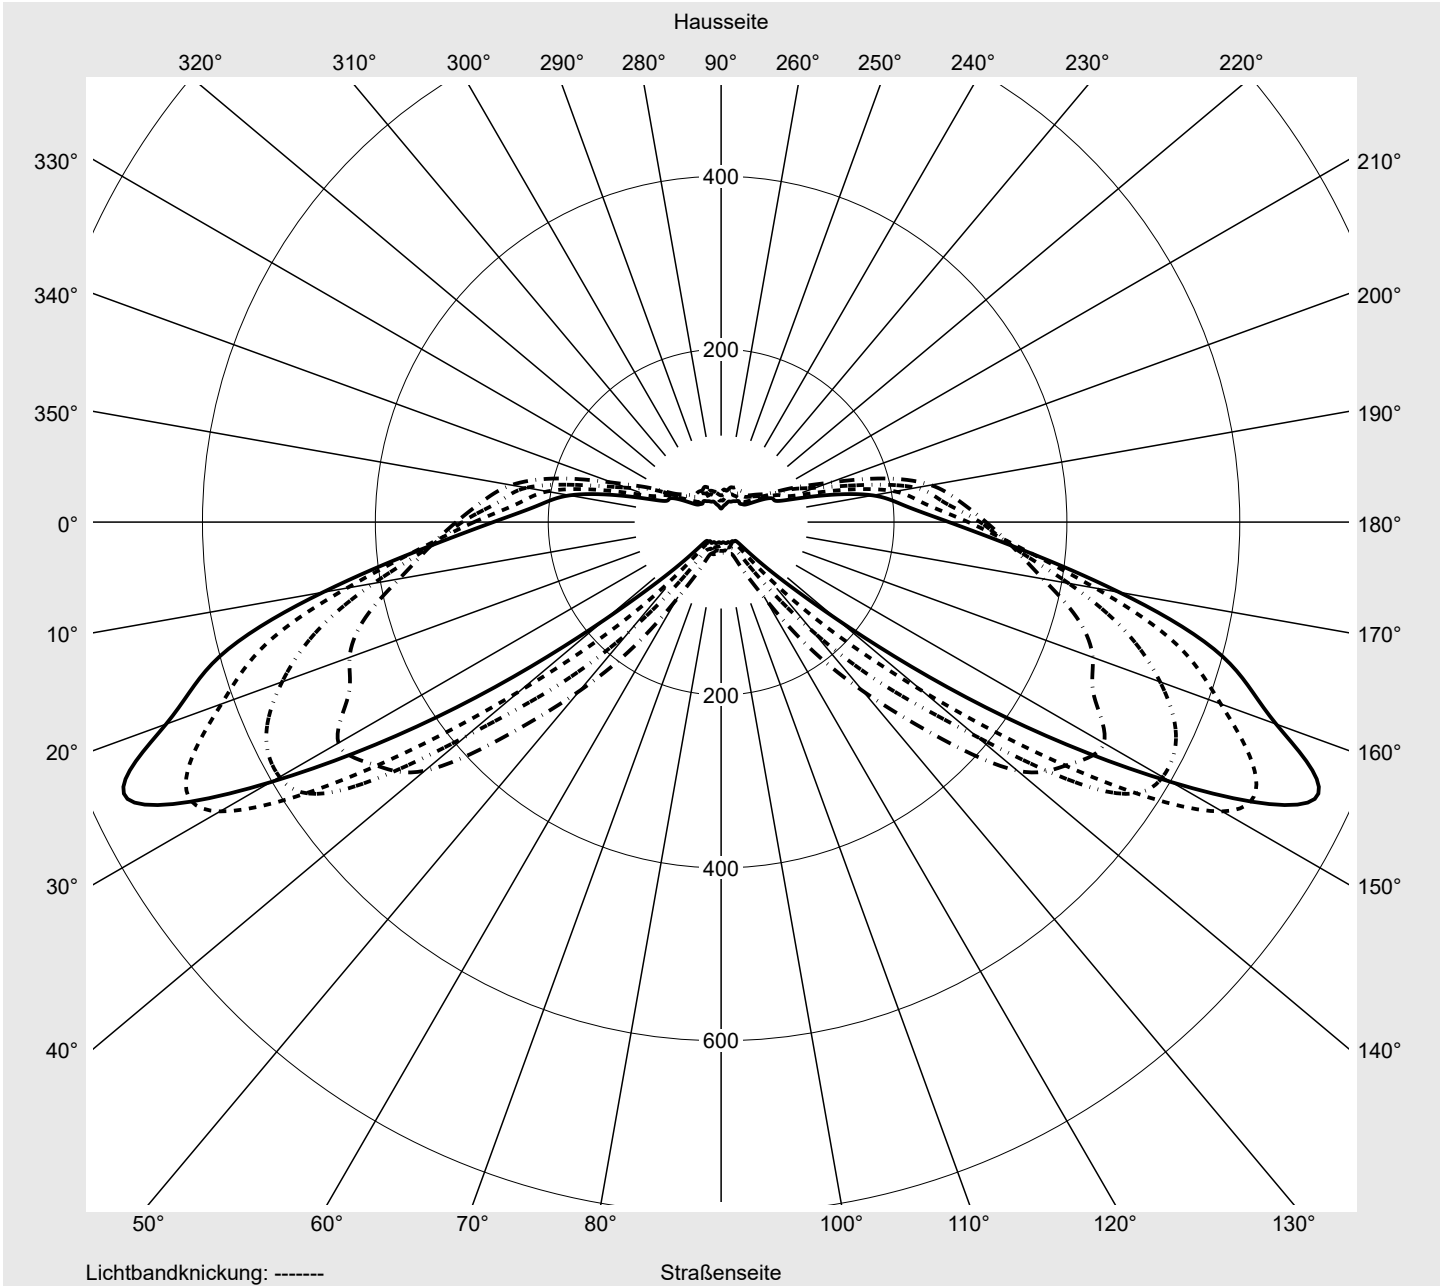

**Leuchtenbetriebswirkungsgrade**

Eta 100.0%

Eta 0° - 90° 100.0%

Eta 90° - 180° 0.0%

**Lichtstärkeklasse nach EN13201-2**

Klasse: G3

Imax 70° 757.8

Imax 80° 95.1

Imax 90° 0.0

Imax >90° 0.0

Imax >95° 0.0

**Messbedingungen**

DIN EN 13032 und DIN 5032

**Lichttechnischer Prüfbefund**

<b>Familie</b> Streetlight 31 maxi	<b>Bestell-Nr.:</b> 5XH4D3AT08SA <b>EAN:</b> 4069025102898	<b>LP-Nummer</b> 59076_2557
---------------------------------------	---	--------------------------------

**Kegelmantelkurven in cd/klm**    **KMK 70°**    **KMK 67,5°**    **KMK 65°**    **KMK 62,5°**    **siteco**