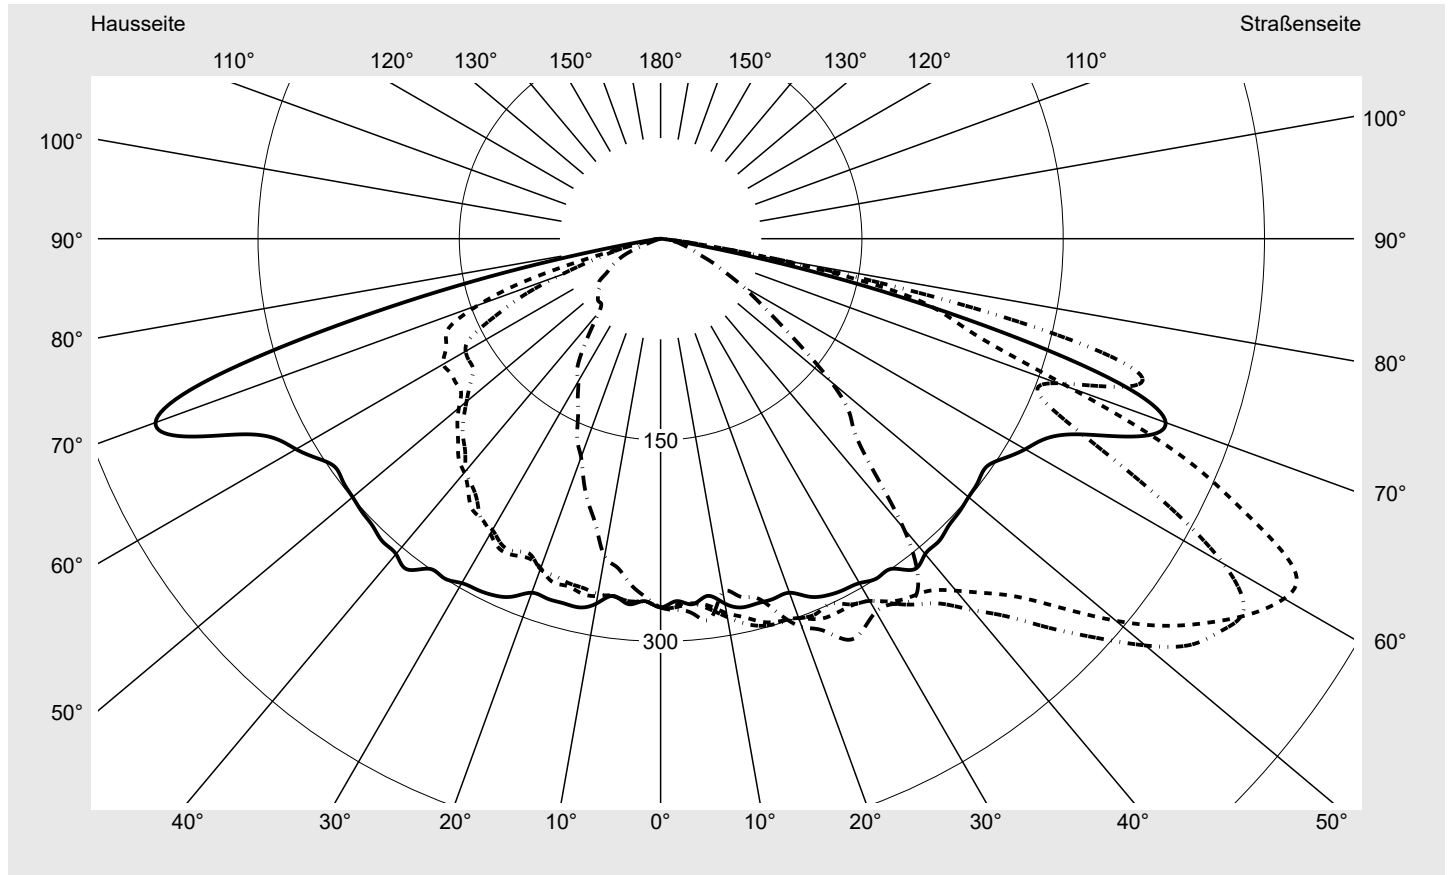

Lichttechnischer Prüfbefund

Familie
Streetlight 31 maxi toolless

Bestell-Nr.: 5XH8C31T08TA
EAN: 4069025104588

LP-Nummer
59082_659

Ausführung Mastansatz- / Mastaufsatzmontage, Smart Interface oben/unten
Optik asymmetrisch, breit strahlend (ST0.8a G)
Abdeckung Einscheibensicherheitsglas (ESG)
Bestückung LED 3000 K | CRI ≥ 70
Betriebsgerät EVG SITECO - Smart Interface
Bemessungswerte Nettolichtstrom = 33650 lm
Systemleistung = 228.8 W
Lichtausbeute = 147.1 lm/W

Seriendokumentation
27.05.2024

siteco

Lichtstärke in cd/klm

C180-0

C195-15

C200-20

C270-90

Imax: 536 cd/klm

Leuchtenbetriebswirkungsgrade

Eta 100.0%
Eta 0° - 90° 100.0%
Eta 90° - 180° 0.0%

Lichtstärkeklasse nach EN13201-2

Klasse: G4
Imax 70° 493.9
Imax 80° 97.8
Imax 90° 0.0
Imax >90° 0.0
Imax >95° 0.0

Messbedingungen

DIN EN 13032 und DIN 5032

Lichttechnischer Prüfbefund

Familie Streetlight 31 maxi toolless	Bestell-Nr.: 5XH8C31T08TA EAN: 4069025104588	LP-Nummer 59082_659
--	---	-------------------------------

Kegelmantelkurven in cd/klm **KMK 60°** **KMK 57.5°** **KMK 55°** **KMK 52.5°** **siteco**