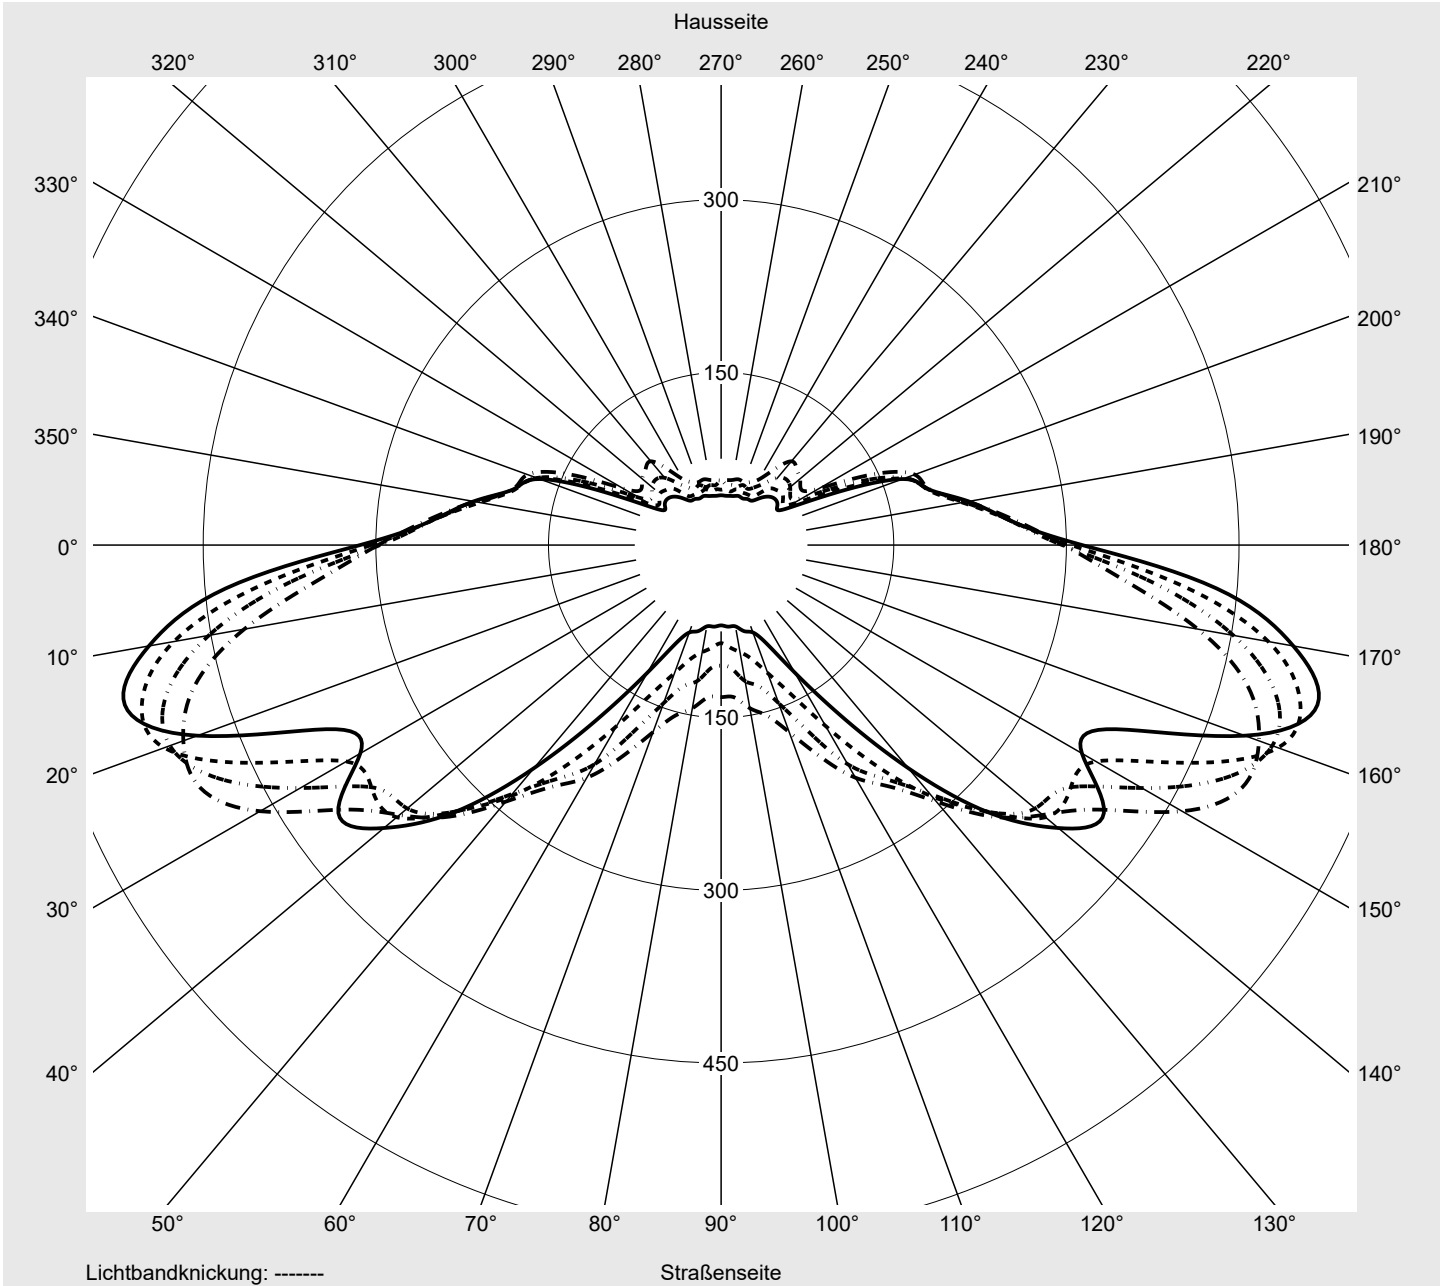

Lichttechnischer Prüfbefund

Familie
Streetlight 31 maxi toolless

Bestell-Nr.: 5XH8C31T08TA
EAN: 4069025104588

LP-Nummer
59082_659

Ausführung Mastansatz- / Mastaufsatzmontage, Smart Interface oben/unten
Optik asymmetrisch, breit strahlend (ST0.8a G)
Abdeckung Einscheibensicherheitsglas (ESG)
Bestückung LED 3000 K | CRI ≥ 70
Betriebsgerät EVG SITECO - Smart Interface
Bemessungswerte Nettolichtstrom = 33650 lm
Systemleistung = 228.8 W
Lichtausbeute = 147.1 lm/W

Leuchtenbetriebswirkungsgrade

Eta 100.0%
Eta 0° - 90° 100.0%
Eta 90° - 180° 0.0%

Lichtstärkeklasse nach EN13201-2

Klasse: G4
Imax 70° 493.9
Imax 80° 97.8
Imax 90° 0.0
Imax >90° 0.0
Imax >95° 0.0

Messbedingungen

DIN EN 13032 und DIN 5032

Lichttechnischer Prüfbefund

Familie Streetlight 31 maxi toolless	Bestell-Nr.: 5XH8C31T08TA EAN: 4069025104588	LP-Nummer 59082_659
--	---	-------------------------------

Kegelmantelkurven in cd/klm **KMK 60°** **KMK 57.5°** **KMK 55°** **KMK 52.5°** **siteco**