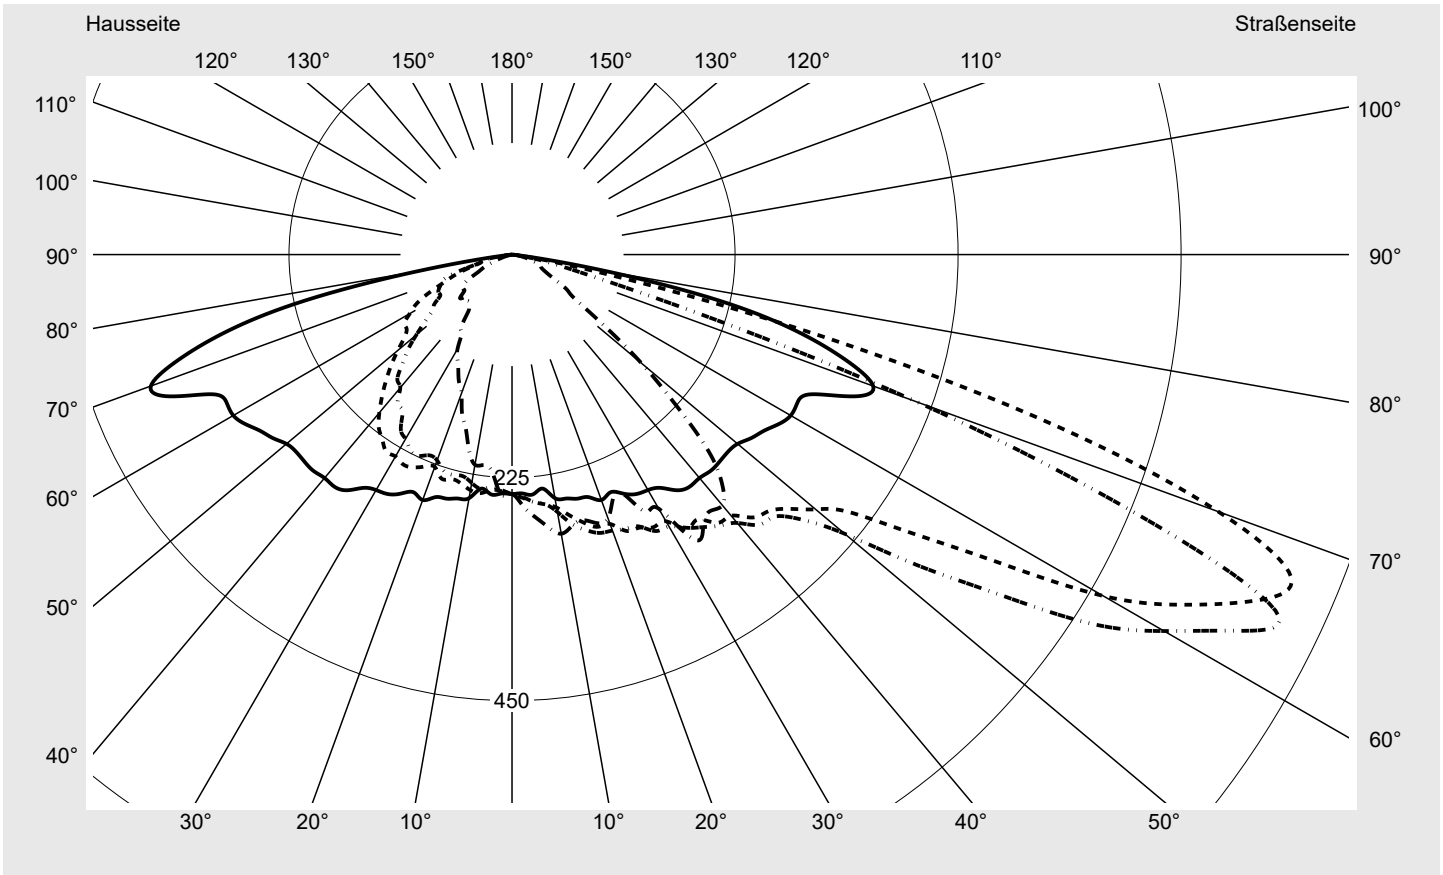

Lichttechnischer Prüfbefund

Familie
Streetlight 21 midi LED

Bestell-Nr.: 5XE3C63T08LB
EAN: 4058352727775

LP-Nummer
59081_2550

Ausführung Mastansatz- / Mastaufsatzmontage, Smart Interface oben/unten
Optik direkt, asymmetrisch breit strahlend S080002
Abdeckung Einscheibensicherheitsglas (ESG)
Bestückung LED 2700 K | CRI ≥ 70
Betriebsgerät EVG-Smart Interface
Bemessungswerte Nettolichtstrom = 12860 lm
 Systemleistung = 99.6 W
 Lichtausbeute = 129.1 lm/W

Seriendokumentation
22.10.2024

siteco

Lichtstärke in cd/klm

C180-0

C200-20

C205-25

C270-90

Imax: 851 cd/klm

Leuchtenbetriebswirkungsgrade

Eta 100.0%
 Eta 0° - 90° 100.0%
 Eta 90° - 180° 0.0%

Lichtstärkeklasse nach EN13201-2

Klasse: G3
 Imax 70° 826.1
 Imax 80° 99.6
 Imax 90° 0.0
 Imax >90° 0.0
 Imax >95° 0.0

Messbedingungen