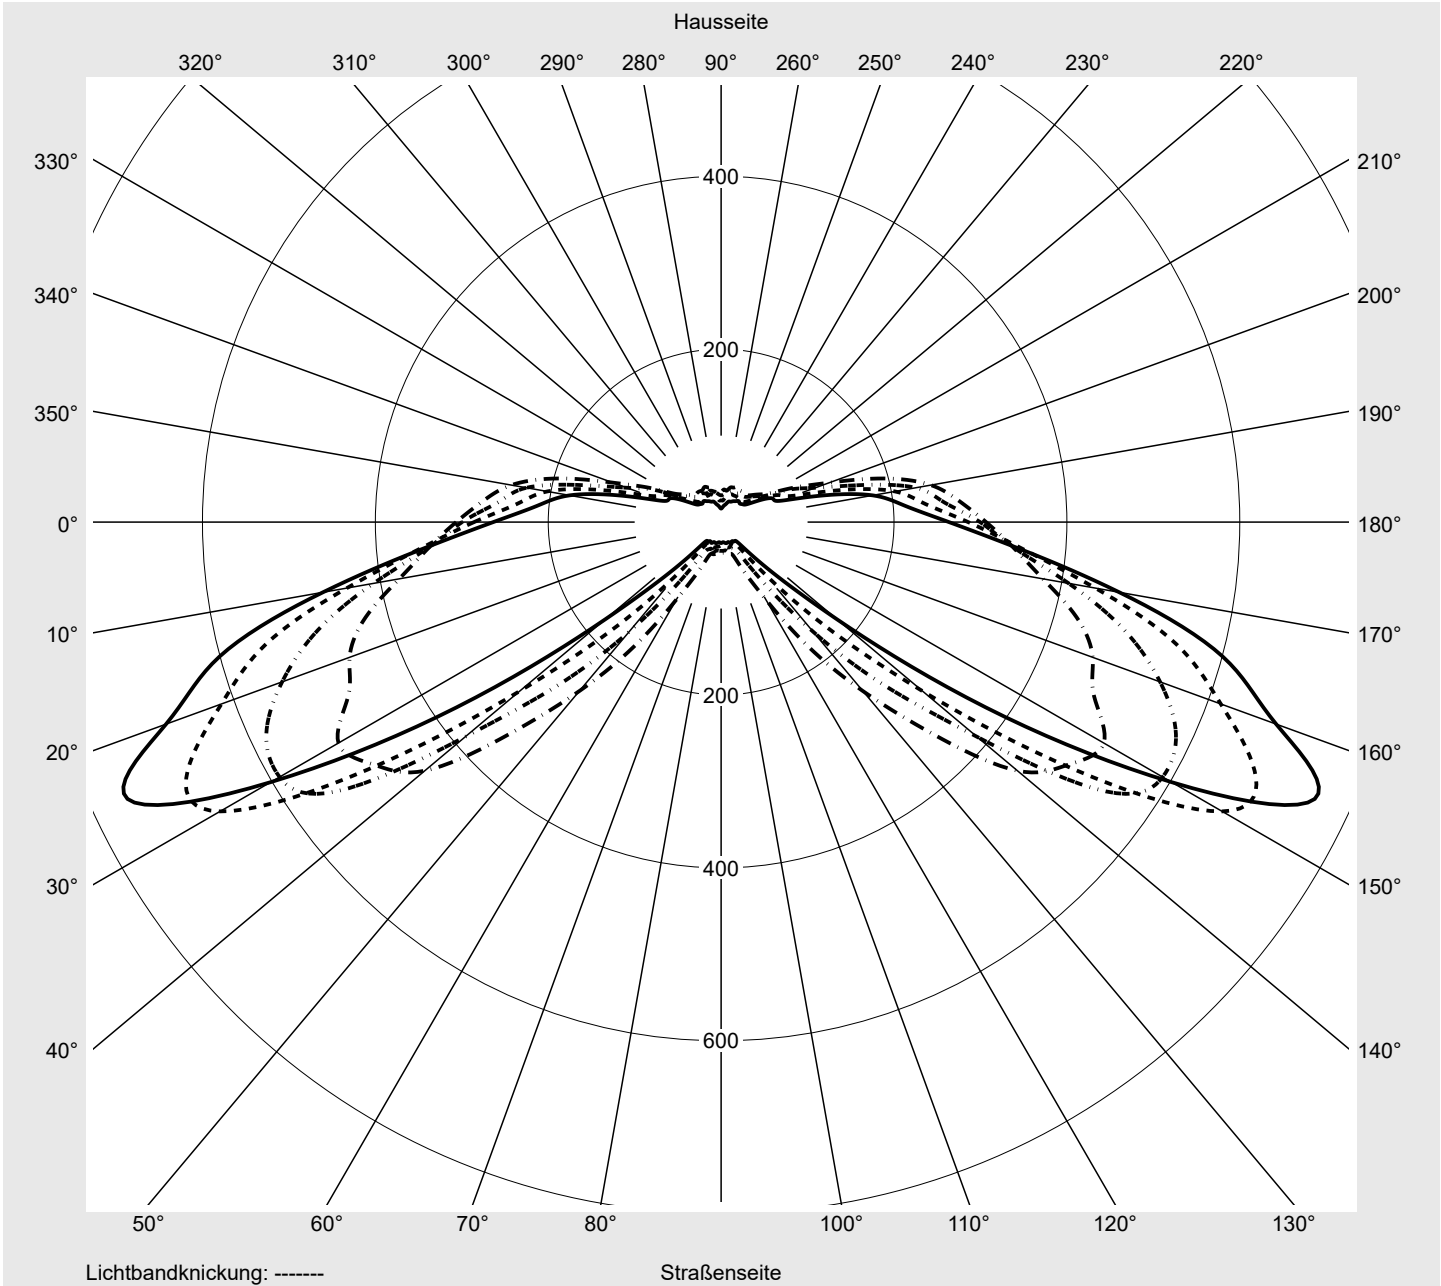

Lichttechnischer Prüfbefund

Familie
Streetlight 31 mini
Bestell-Nr.: 5XH2D3AT08HA
EAN: 4069025102348
LP-Nummer
59076_2776

Ausführung	Mastansatz- / Mastaufsatzmontage, Smart Interface oben/unten
Optik	direkt, asymmetrisch breit strahlend S100003
Abdeckung	Einscheibensicherheitsglas (ESG)
Bestückung	LED 3000 K CRI ≥ 70
Betriebsgerät	EVG SITECO - Smart Interface
Bemessungswerte	Nettolichtstrom = 9230 lm Systemleistung = 68.3 W Lichtausbeute = 135.1 lm/W

Seriendokumentation
14.01.2025
siteco
Lichtstärke in cd/klm
 C180-0

 C205-25

 C210-30

 C270-90

Imax: 758 cd/klm

Leuchtenbetriebswirkungsgrade

Eta	100.0%
Eta 0° - 90°	100.0%
Eta 90° - 180°	0.0%

Lichtstärkeklasse nach EN13201-2

Klasse:	G3
Imax 70°	757.8
Imax 80°	95.1
Imax 90°	0.0
Imax >90°	0.0
Imax >95°	0.0

Messbedingungen

DIN EN 13032 und DIN 5032

Lichttechnischer Prüfbefund

Familie
Streetlight 31 mini

Bestell-Nr.: 5XH2D3AT08HA
EAN: 4069025102348

LP-Nummer
59076_2776

Kegelmantelkurven in cd/klm **KMK 70°** **KMK 67,5°** **KMK 65°** **KMK 62,5°** **siteco**

Lichttechnischer Prüfbefund

Familie Streetlight 31 mini	Bestell-Nr.: 5XH2D3AT08HA EAN: 4069025102348	LP-Nummer 59076_2776
Wertetabelle Lichtstärkemessung		Maximale Lichtstärke
		siteco