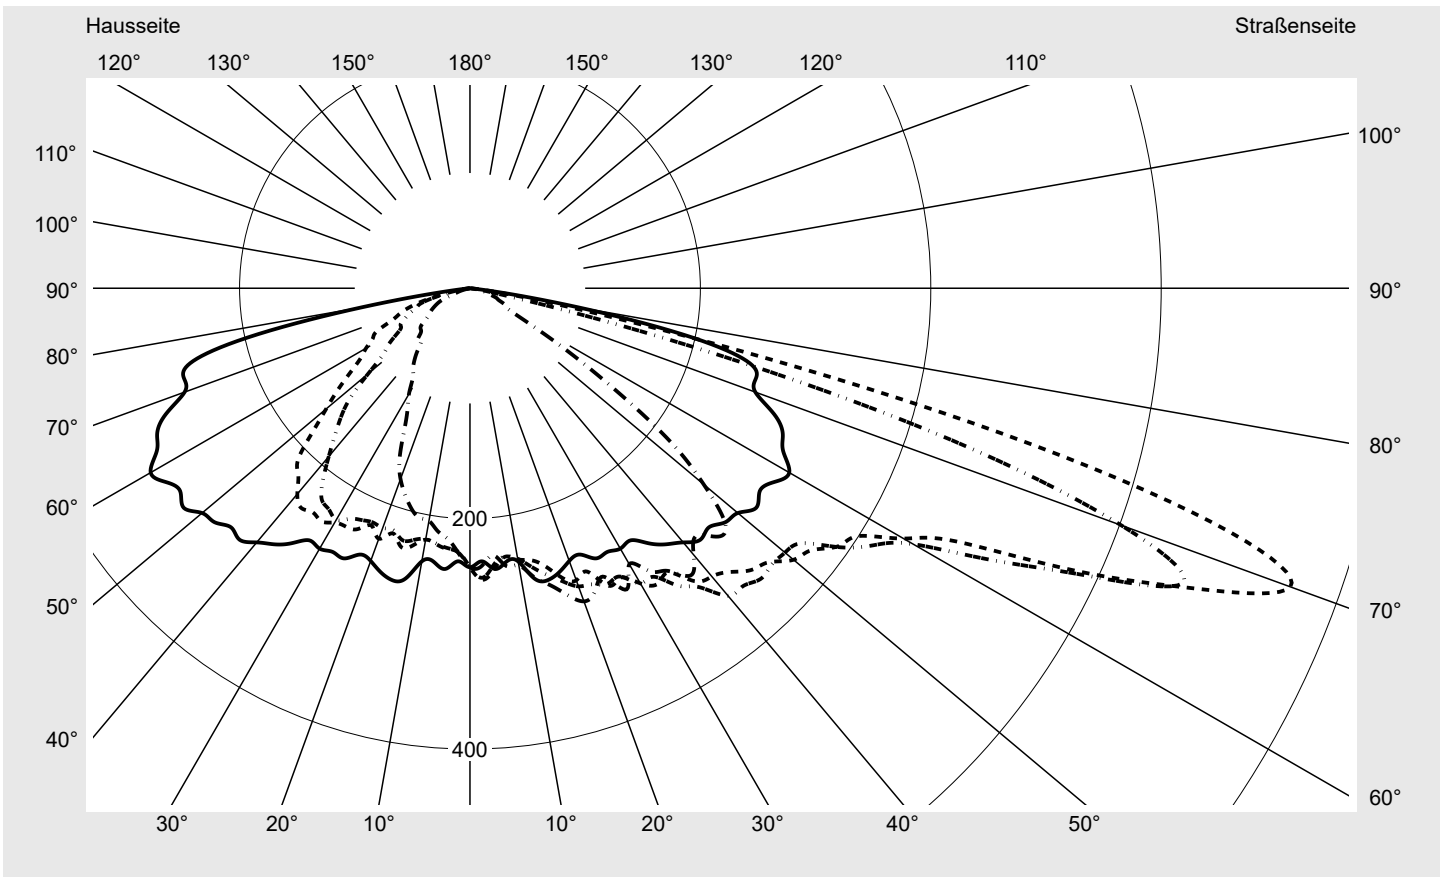

Lichttechnischer Prüfbefund

Familie
Streetlight 31 mini
Bestell-Nr.: 5XH2D3AT08HA
EAN: 4069025102348
LP-Nummer
59076_2776

Ausführung	Mastansatz- / Mastaufsatzmontage, Smart Interface oben/unten
Optik	direkt, asymmetrisch breit strahlend S100003
Abdeckung	Einscheibensicherheitsglas (ESG)
Bestückung	LED 3000 K CRI ≥ 70
Betriebsgerät	EVG SITECO - Smart Interface
Bemessungswerte	Nettolichtstrom = 9230 lm Systemleistung = 68.3 W Lichtausbeute = 135.1 lm/W

Seriendokumentation
14.01.2025
siteco
Lichtstärke in cd/klm
 C180-0

 C205-25

 C210-30

 C270-90

Imax: 758 cd/klm

Leuchtenbetriebswirkungsgrade

Eta	100.0%
Eta 0° - 90°	100.0%
Eta 90° - 180°	0.0%

Lichtstärkeklasse nach EN13201-2

Klasse:	G3
Imax 70°	757.8
Imax 80°	95.1
Imax 90°	0.0
Imax >90°	0.0
Imax >95°	0.0

Messbedingungen

DIN EN 13032 und DIN 5032

Lichttechnischer Prüfbefund

Familie
Streetlight 31 mini

Bestell-Nr.: 5XH2D3AT08HA
EAN: 4069025102348

LP-Nummer
59076_2776

Kegelmantelkurven in cd/klm **KMK 70°** **KMK 67,5°** **KMK 65°** **KMK 62,5°** **siteco**

Lichttechnischer Prüfbefund

Familie Streetlight 31 mini	Bestell-Nr.: 5XH2D3AT08HA EAN: 4069025102348	LP-Nummer 59076_2776
Wertetabelle Lichtstärkemessung		Maximale Lichtstärke
		siteco