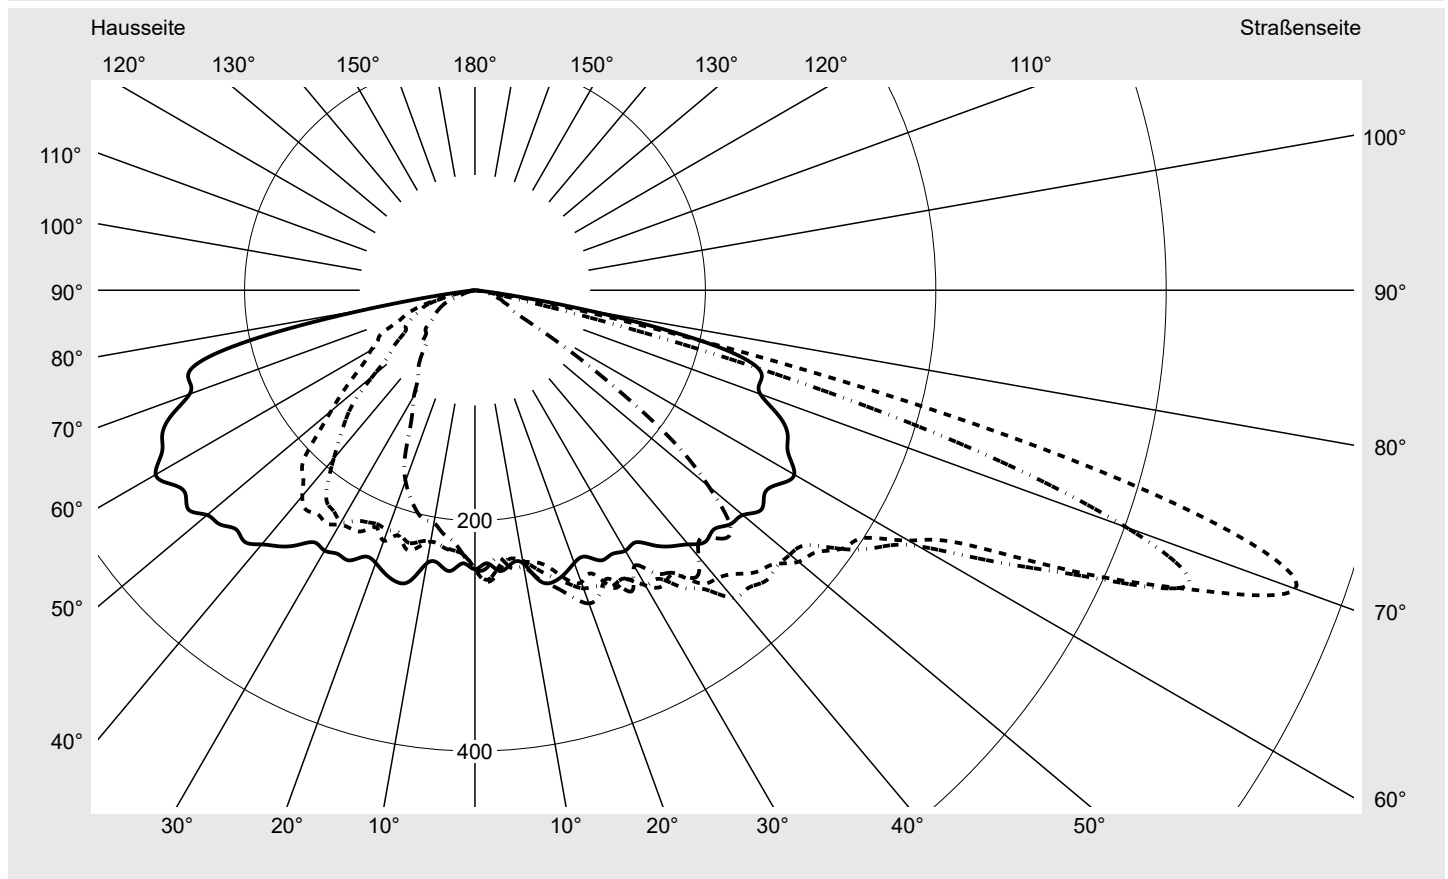

Lichttechnischer Prüfbefund

Familie
Streetlight 31 mini

Bestell-Nr.: 5XH2D71B08GA
EAN: 4069025102423

LP-Nummer
59076_2972

Ausführung Mastansatz- / Mastaufsatzmontage
Optik direkt, asymmetrisch breit strahlend
 S100003
Abdeckung Einscheibensicherheitsglas (ESG)
Bestückung LED 2200 K | CRI ≥ 70
Betriebsgerät EVG SITECO
Bemessungswerte Nettolichtstrom = 4620 lm
 Systemleistung = 37.3 W
 Lichtausbeute = 123.9 lm/W

Seriendokumentation
18.03.2025

siteco

Lichtstärke in cd/klm

C180-0

C205-25

C210-30

C270-90

Imax: 758 cd/klm

Leuchtenbetriebswirkungsgrade

Eta 100.0%
 Eta 0° - 90° 100.0%
 Eta 90° - 180° 0.0%

Lichtstärkeklasse nach EN13201-2

Klasse: G3
 Imax 70° 757.8
 Imax 80° 95.1
 Imax 90° 0.0
 Imax >90° 0.0
 Imax >95° 0.0

Messbedingungen

Kegelmantelkurven in cd/klm **KMK 70°** **KMK 67,5°** **KMK 65°** **KMK 62,5°** **siteco**

Lichttechnischer Prüfbefund

Familie Streetlight 31 mini	Bestell-Nr.: 5XH2D71B08GA EAN: 4069025102423	LP-Nummer 59076_2972
Wertetabelle Lichtstärkemessung		Maximale Lichtstärke
		siteco