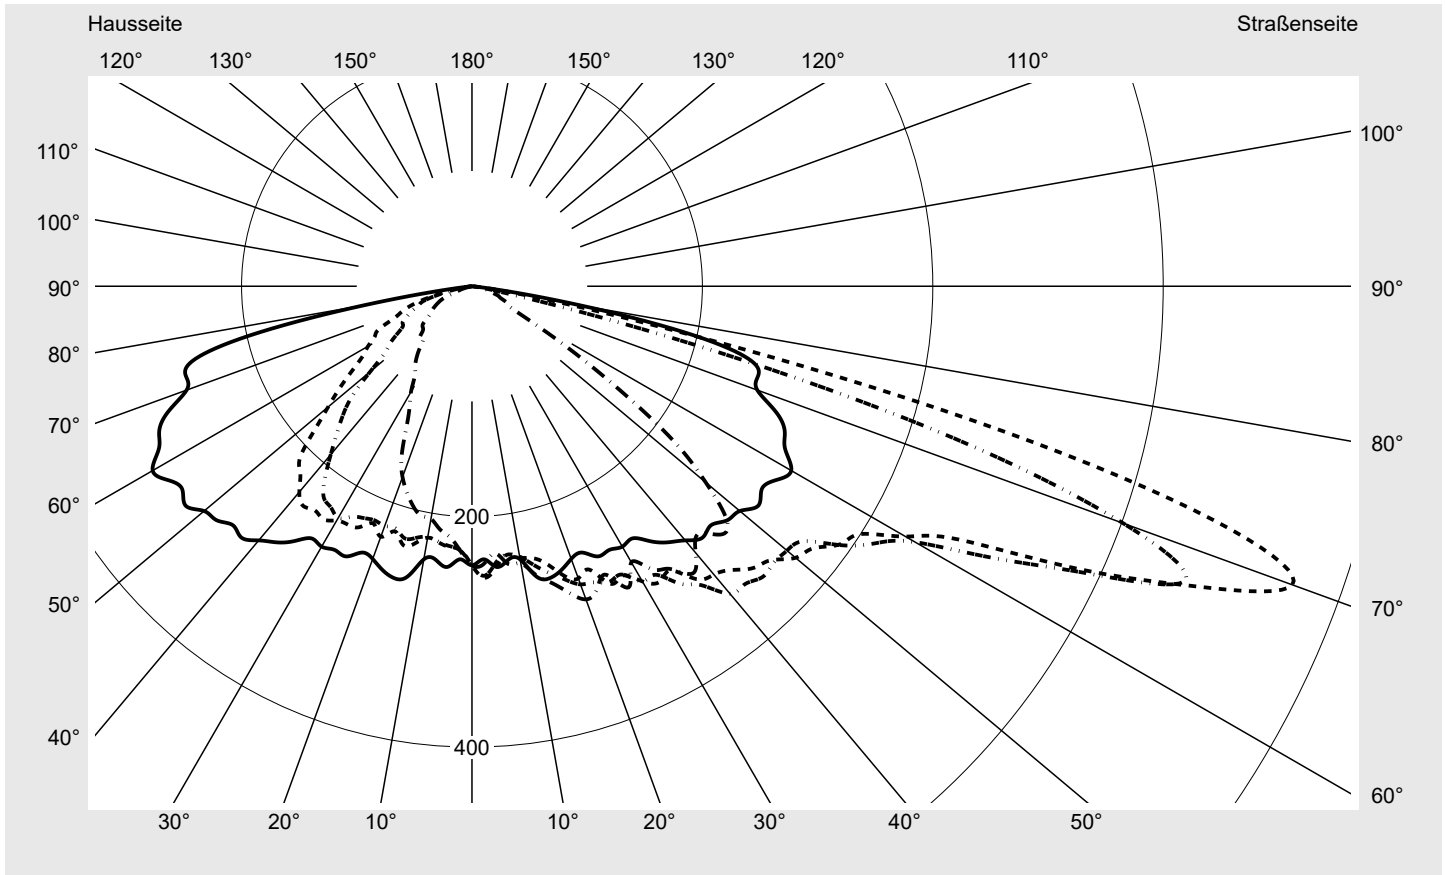

Abdeckung Einscheibensicherheitsglas (ESG)

Bestückung LED 3000 K | CRI ≥ 70

Betriebsgerät EVG SITECO - Smart Interface

Bemessungswerte Nettolichtstrom = 2860 lm
Systemleistung = 19.2 W
Lichtausbeute = 149 lm/W

Seriendokumentation
30.06.2025

siteco

Lichtstärke in cd/klm

C180-0

C205-25

C210-30

C270-90

Imax: 758 cd/klm

Leuchtenbetriebswirkungsgrade

Eta 100.0%
Eta 0° - 90° 100.0%
Eta 90° - 180° 0.0%

Lichtstärkeklasse nach EN13201-2

Klasse: G3
Imax 70° 757.8
Imax 80° 95.1
Imax 90° 0.0
Imax >90° 0.0
Imax >95° 0.0

Messbedingungen