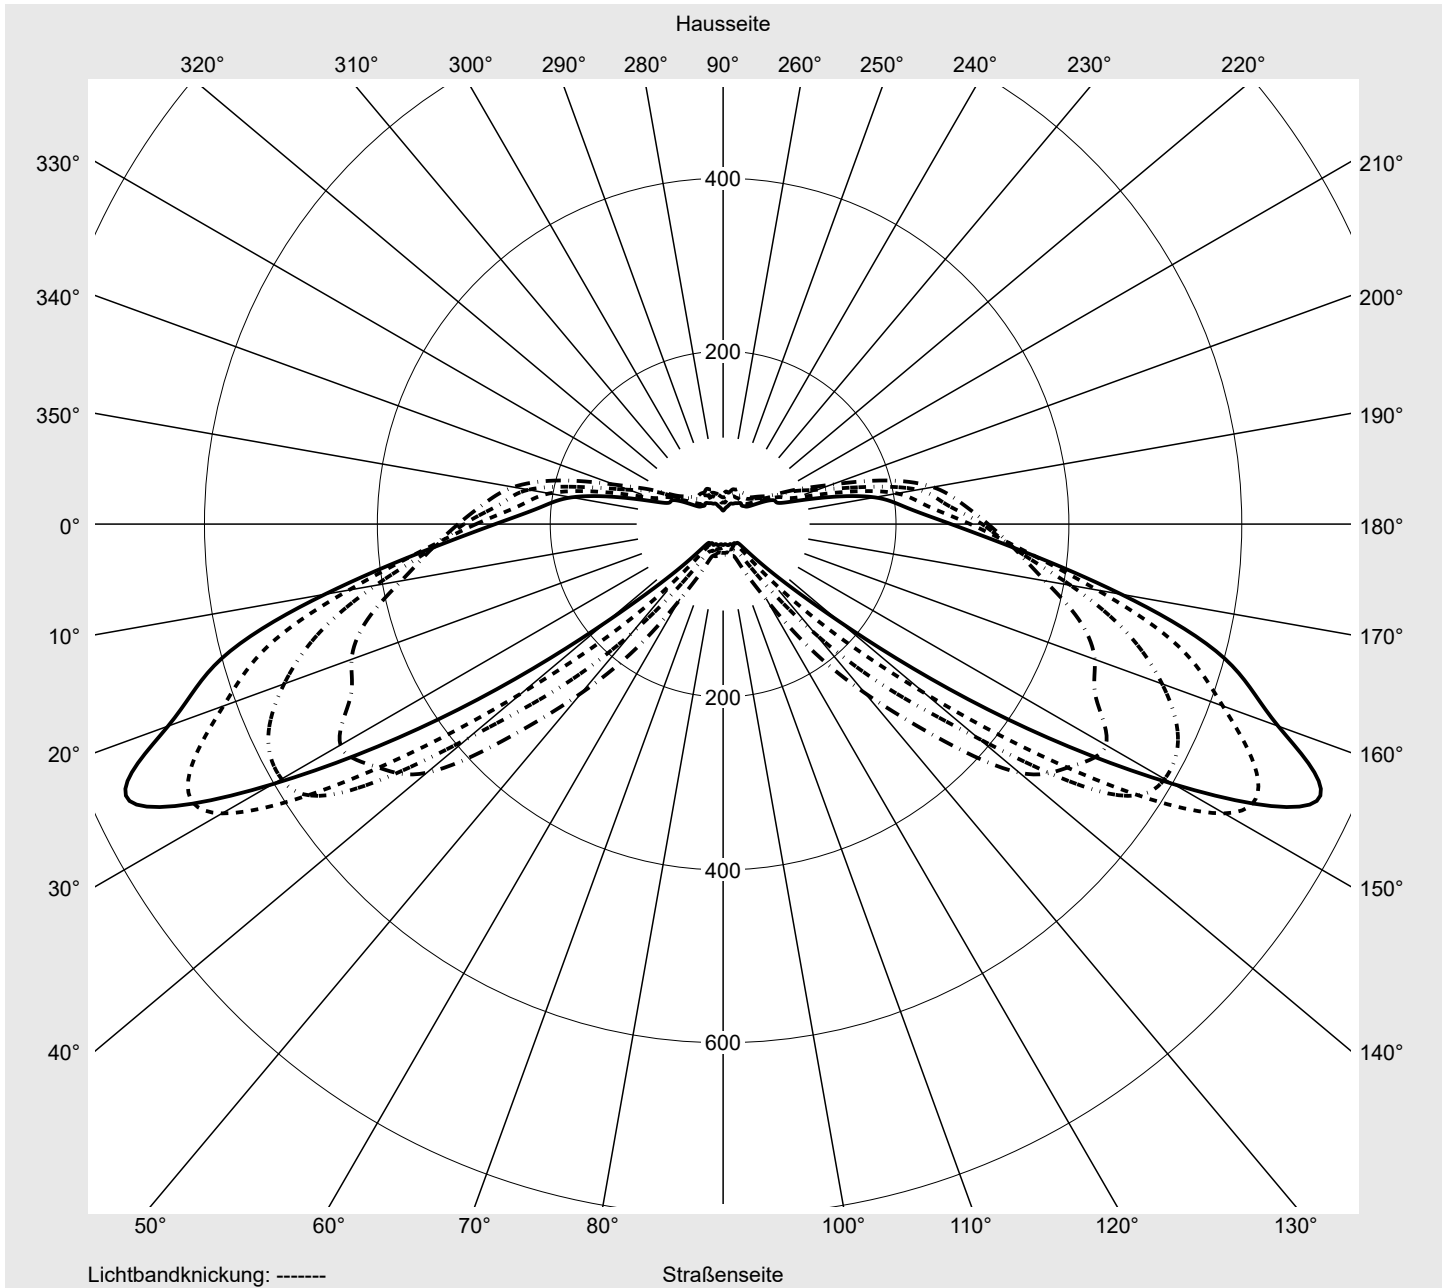

Lichttechnischer Prüfbefund

Familie Streetlight 31 micro	Bestell-Nr.: 5XH1D31S08BA EAN: 4069025510822	LP-Nummer 59076_3358

Kegelmantelkurven in cd/klm   **KMK 70°**   **KMK 67,5°**   **KMK 65°**   **KMK 62,5°**   **siteco**

Lichttechnischer Prüfbefund

Familie Streetlight 31 micro	Bestell-Nr.: 5XH1D31S08BA EAN: 4069025510822	LP-Nummer 59076_3358
Wertetabelle Lichtstärkemessung		Maximale Lichtstärke
		siteco

C- Ebenen	0° 180°	5° 175°	10° 170°	15° 165°	20° 160°	25° 155°	30° 150°	35° 145°	40° 140°	45° 135°	50° 130°	55° 125°	60° 120°
γ	Lichtstärke in cd/klm												
0,0°	242.2	242.2	242.2	242.2	242.2	242.2	242.2	242.2	242.2	242.2	242.2	242.2	242.2
2,5°	237.2	240.2	243.6	247.1	250.1	253.3	251.5	253.0	253.9	252.9	249.2	247.7	247.6
5,0°	244.6	247.2	246.5	245.5	245.0	244.3	240.5	238.5	236.3	236.3	235.1	233.7	233.4
7,5°	239.7	245.1	248.3	244.6	238.3	235.0	234.8	231.4	230.3	234.8	234.3	239.5	238.7
10,0°	240.7	249.2	251.4	243.9	239.9	238.9	238.4	242.1	240.6	240.8	243.3	249.6	251.2
12,5°	258.0	251.3	242.2	234.8	236.0	241.7	247.8	251.1	250.2	252.7	253.4	256.8	257.4
15,0°	262.2	249.0	244.4	246.5	247.0	249.2	257.5	261.4	264.2	266.4	265.5	261.6	261.2
17,5°	258.3	251.3	248.4	253.2	259.5	262.9	266.6	264.1	266.6	271.6	270.9	268.4	275.4
20,0°	251.9	249.8	249.6	255.8	262.8	269.8	275.4	276.2	274.3	273.3	279.4	281.1	281.7
22,5°	250.2	252.4	255.0	266.6	270.7	266.2	278.1	280.2	283.2	284.7	277.3	280.4	284.0
25,0°	258.8	258.1	263.4	267.5	275.0	285.0	283.0	287.9	292.3	291.9	288.1	291.2	291.4
27,5°	258.1	259.3	264.2	271.8	275.5	283.2	282.1	292.3	297.8	295.7	295.0	295.6	295.2
30,0°	261.0	264.7	278.4	274.8	287.8	295.8	295.6	301.4	307.5	307.5	302.4	301.2	298.5
32,5°	259.5	271.5	275.0	285.5	290.4	303.8	296.9	312.8	318.7	323.5	314.1	299.9	297.4
35,0°	270.2	277.9	282.4	285.4	294.7	301.1	315.2	320.4	320.7	320.8	310.6	315.9	307.3
37,5°	280.1	288.9	291.9	300.1	302.5	320.5	327.1	330.1	327.2	324.3	312.1	312.9	322.0
40,0°	288.0	294.9	294.8	301.0	311.0	326.6	348.4	339.0	340.9	323.5	314.9	336.9	331.0
42,5°	296.1	297.5	298.1	316.3	327.4	334.0	350.7	340.8	336.4	326.9	332.4	337.9	345.0
45,0°	293.4	307.2	308.2	316.1	329.3	345.7	356.8	343.0	340.7	351.3	353.6	361.0	358.7
47,5°	300.6	307.3	314.8	328.8	344.9	352.0	355.2	354.7	351.0	370.6	372.7	358.6	351.6
50,0°	303.5	304.1	310.6	329.1	357.1	366.7	357.0	357.9	374.0	384.7	373.8	352.0	342.3
52,5°	313.1	308.3	311.4	326.1	362.1	373.6	363.6	377.1	396.3	399.9	374.1	343.5	326.4
55,0°	307.1	316.8	324.7	337.2	363.3	390.4	392.0	402.7	402.8	386.8	366.3	344.1	310.0
57,5°	313.1	325.8	337.5	353.8	370.6	400.3	415.2	426.0	418.2	382.6	371.0	318.2	258.7
60,0°	320.0	336.4	356.7	382.3	399.2	434.6	444.2	455.3	436.4	397.2	321.8	253.6	192.9
62,5°	306.5	339.5	378.1	425.8	457.4	476.0	511.2	489.6	447.5	347.0	255.1	175.8	103.5
65,0°	299.6	340.0	408.3	483.0	540.4	580.6	589.8	543.1	386.3	266.9	165.4	84.9	43.0
67,5°	285.8	348.9	439.6	545.0	615.1	681.0	669.3	499.2	304.3	169.4	77.8	34.0	31.0
70,0°	263.6	344.2	467.8	600.6	683.4	757.8	601.6	373.8	175.0	76.2	32.7	27.1	25.4
72,5°	260.2	352.1	495.4	595.6	690.0	674.7	438.4	194.3	80.1	34.9	24.8	22.8	22.3
75,0°	251.4	355.3	453.9	502.5	563.4	449.7	222.3	65.9	33.6	23.0	18.2	18.2	18.1
77,5°	197.9	250.8	269.9	280.6	272.8	192.3	58.2	20.2	16.5	16.7	17.0	14.7	13.0
80,0°	95.1	86.3	83.1	87.4	87.1	61.8	14.5	10.9	9.9	10.1	14.8	9.2	8.4
82,5°	19.9	14.9	10.6	15.6	24.6	15.4	6.7	8.0	5.4	4.5	5.7	4.8	5.3
85,0°	1.2	1.1	1.6	1.3	1.6	1.7	1.9	2.0	2.1	1.8	1.8	1.6	1.8
87,5°	0.3	0.3	0.4	0.4	0.4	0.4	0.4	0.5	0.5	0.4	0.4	0.5	0.5
90,0°	0.0	0.0	0.0	0.0	0.0	0.0	0.0	0.0	0.0	0.0	0.0	0.0	0.0