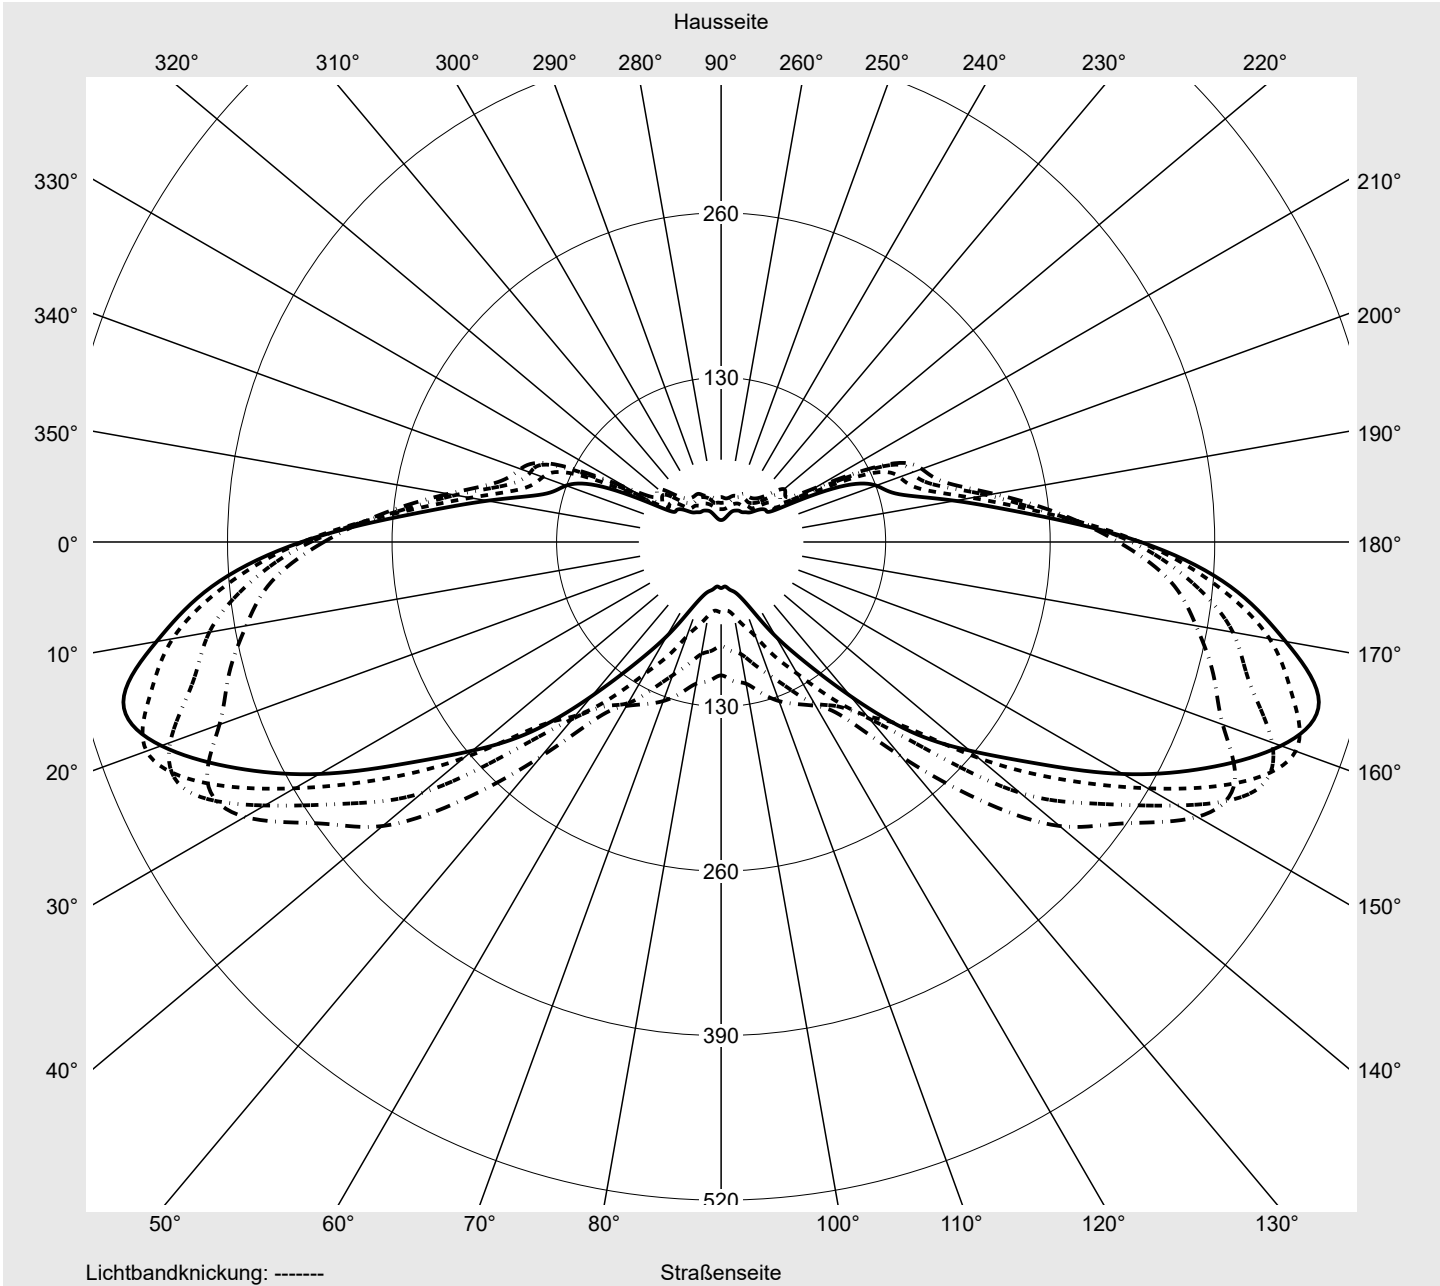

Lichttechnischer Prüfbefund

Familie
Streetlight 31 micro

Bestell-Nr.: 5XH1D3AT08EA
EAN: 4069025511287

LP-Nummer
59078_981

Ausführung Mastansatz- / Mastaufsatzmontage, Smart Interface oben/unten
Optik asymmetrisch, breit strahlend (ST1.0a G)
Abdeckung Einscheibensicherheitsglas (ESG)
Bestückung LED 3000 K | CRI ≥ 70
Betriebsgerät EVG SITECO - Smart Interface
Bemessungswerte Nettolichtstrom = 5600 lm
 Systemleistung = 38.0 W
 Lichtausbeute = 147.4 lm/W

Leuchtenbetriebswirkungsgrade

Eta	100.0%
Eta 0° - 90°	100.0%
Eta 90° - 180°	0.0%

Lichtstärkeklasse nach EN13201-2

Klasse:	G4
Imax 70°	461.5
Imax 80°	96.1
Imax 90°	0.0
Imax >90°	0.0
Imax >95°	0.0

Messbedingungen

DIN EN 13032 und DIN 5032

Lichttechnischer Prüfbefund

Familie Streetlight 31 micro	Bestell-Nr.: 5XH1D3AT08EA EAN: 4069025511287	LP-Nummer 59078_981
--	---	-------------------------------

Kegelmantelkurven in cd/klm **KMK 67,5°** **KMK 65°** **KMK 62,5°** **KMK 60°** **siteco**