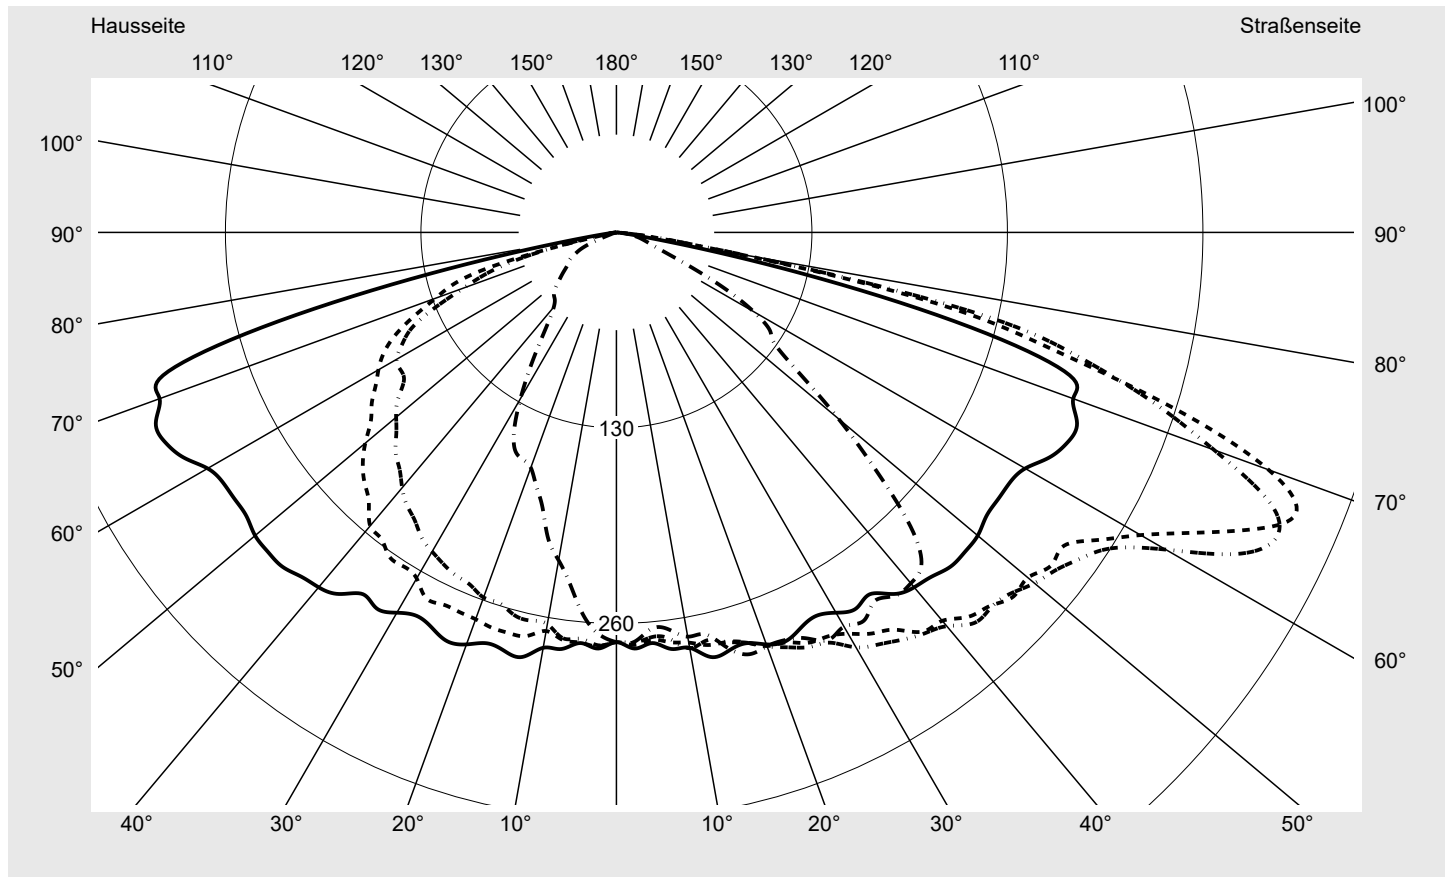

Lichttechnischer Prüfbefund

Familie
Streetlight 31 micro

Bestell-Nr.: 5XH1D3AT08EA
EAN: 4069025511287

LP-Nummer
59078_981

Ausführung Mastansatz- / Mastaufsatzmontage, Smart Interface oben/unten
Optik asymmetrisch, breit strahlend (ST1.0a G)
Abdeckung Einscheibensicherheitsglas (ESG)
Bestückung LED 3000 K | CRI ≥ 70
Betriebsgerät EVG SITECO - Smart Interface
Bemessungswerte Nettolichtstrom = 5600 lm
 Systemleistung = 38.0 W
 Lichtausbeute = 147.4 lm/W

Seriendokumentation
30.06.2025

siteco

Lichtstärke in cd/klm

C180-0

C195-15

C200-20

C270-90

Imax: 489 cd/klm

Leuchtenbetriebswirkungsgrade

Eta	100.0%
Eta 0° - 90°	100.0%
Eta 90° - 180°	0.0%

Lichtstärkeklasse nach EN13201-2

Klasse:	G4
Imax 70°	461.5
Imax 80°	96.1
Imax 90°	0.0
Imax >90°	0.0
Imax >95°	0.0

Messbedingungen