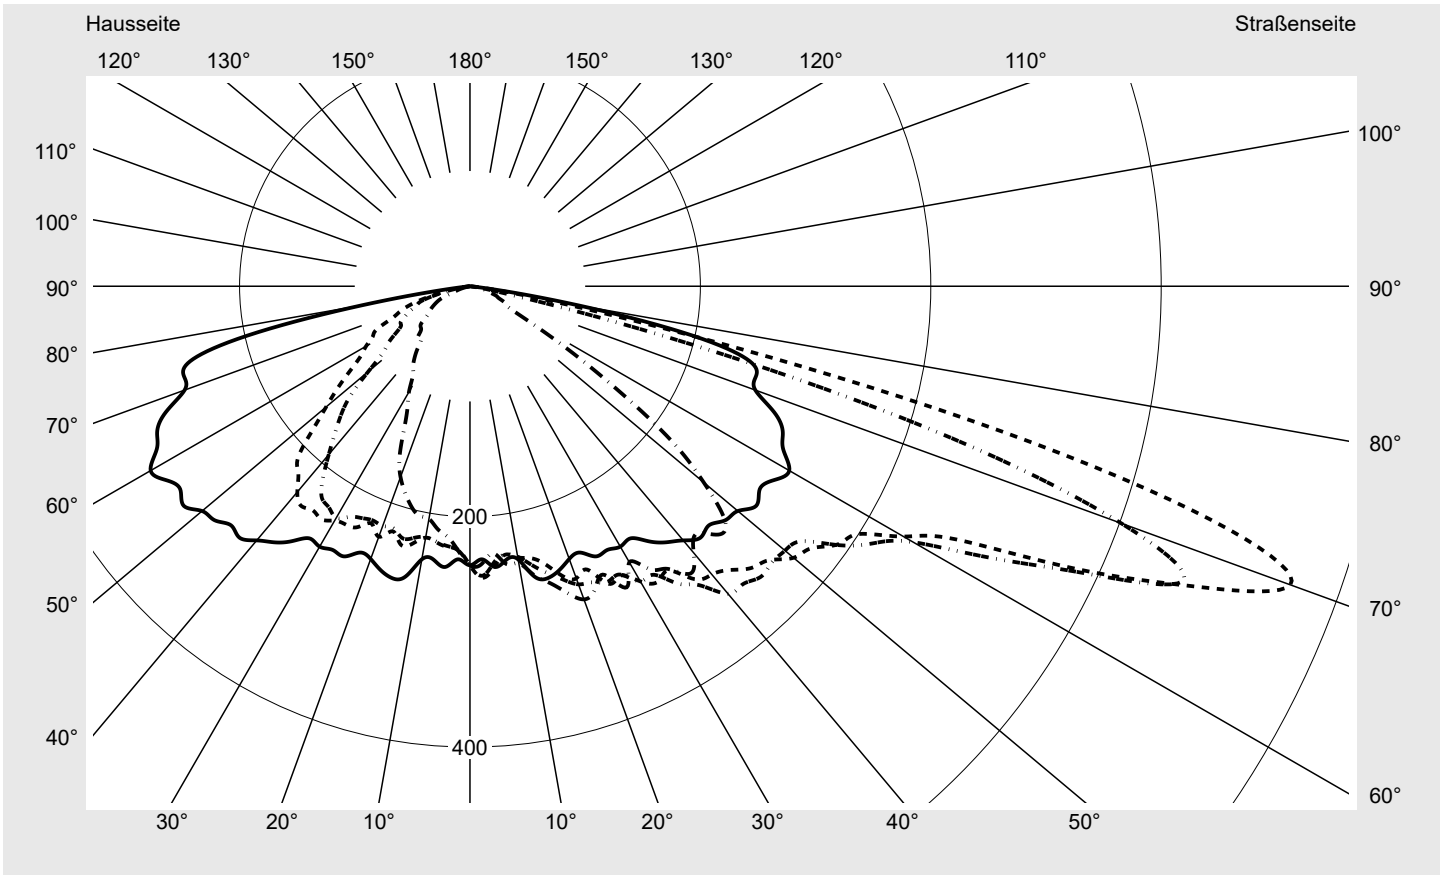

Lichttechnischer Prüfbefund

Familie
Streetlight 31 micro toolless

Bestell-Nr.: 5XH5D31A08BA
EAN: 4069025512765

LP-Nummer
59076_3423

Ausführung Mastansatz- / Mastaufsatzmontage
Optik direkt, asymmetrisch breit strahlend
S100003
Abdeckung Einscheibensicherheitsglas (ESG)
Bestückung LED 3000 K | CRI ≥ 70
Betriebsgerät EVG SITECO
Bemessungswerte Nettolichtstrom = 2850 lm
Systemleistung = 19.1 W
Lichtausbeute = 149.2 lm/W

Seriendokumentation
30.06.2025

siteco

Lichtstärke in cd/klm

C180-0

C205-25

C210-30

C270-90

Imax: 758 cd/klm

Leuchtenbetriebswirkungsgrade

Eta 100.0%
Eta 0° - 90° 100.0%
Eta 90° - 180° 0.0%

Lichtstärkeklasse nach EN13201-2

Klasse: G3
Imax 70° 757.8
Imax 80° 95.1
Imax 90° 0.0
Imax >90° 0.0
Imax >95° 0.0

Messbedingungen