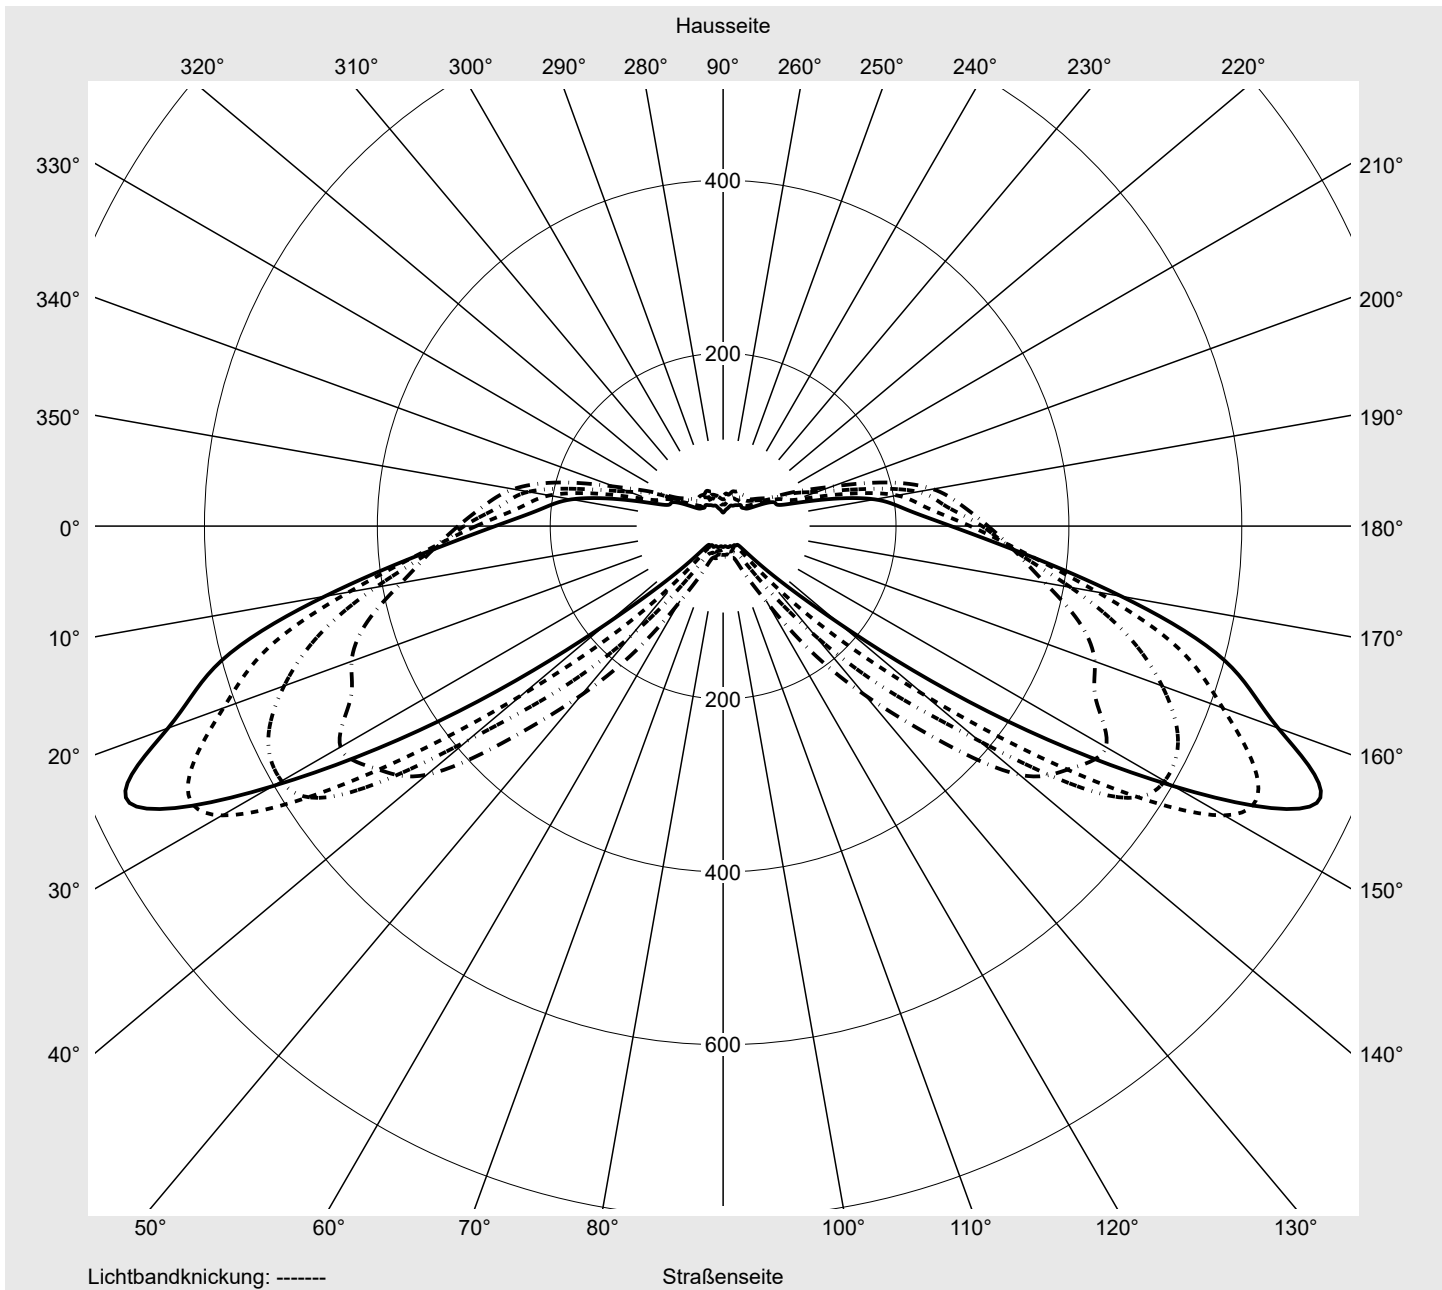

Lichttechnischer Prüfbefund

Familie
Streetlight 31 micro toolless

Bestell-Nr.: 5XH5D31A08BA
EAN: 4069025512765

LP-Nummer
59076_3423

Ausführung Mastansatz- / Mastaufsatzmontage
Optik direkt, asymmetrisch breit strahlend
S100003
Abdeckung Einscheibensicherheitsglas (ESG)
Bestückung LED 3000 K | CRI ≥ 70
Betriebsgerät EVG SITECO
Bemessungswerte Nettolichtstrom = 2850 lm
Systemleistung = 19.1 W
Lichtausbeute = 149.2 lm/W

Seriendokumentation
30.06.2025

siteco

Lichtstärke in cd/klm

C180-0

C205-25

C210-30

C270-90

Imax: 758 cd/klm

Leuchtenbetriebswirkungsgrade

Eta 100.0%
Eta 0° - 90° 100.0%
Eta 90° - 180° 0.0%

Lichtstärkeklasse nach EN13201-2

Klasse: G3
Imax 70° 757.8
Imax 80° 95.1
Imax 90° 0.0
Imax >90° 0.0
Imax >95° 0.0

Messbedingungen

DIN EN 13032 und DIN 5032

Lichttechnischer Prüfbefund

Familie Streetlight 31 micro toolless	Bestell-Nr.: 5XH5D31A08BA EAN: 4069025512765	LP-Nummer 59076_3423
---	---	--------------------------------

Kegelmantelkurven in cd/klm **KMK 70°** **KMK 67,5°** **KMK 65°** **KMK 62,5°** **siteco**