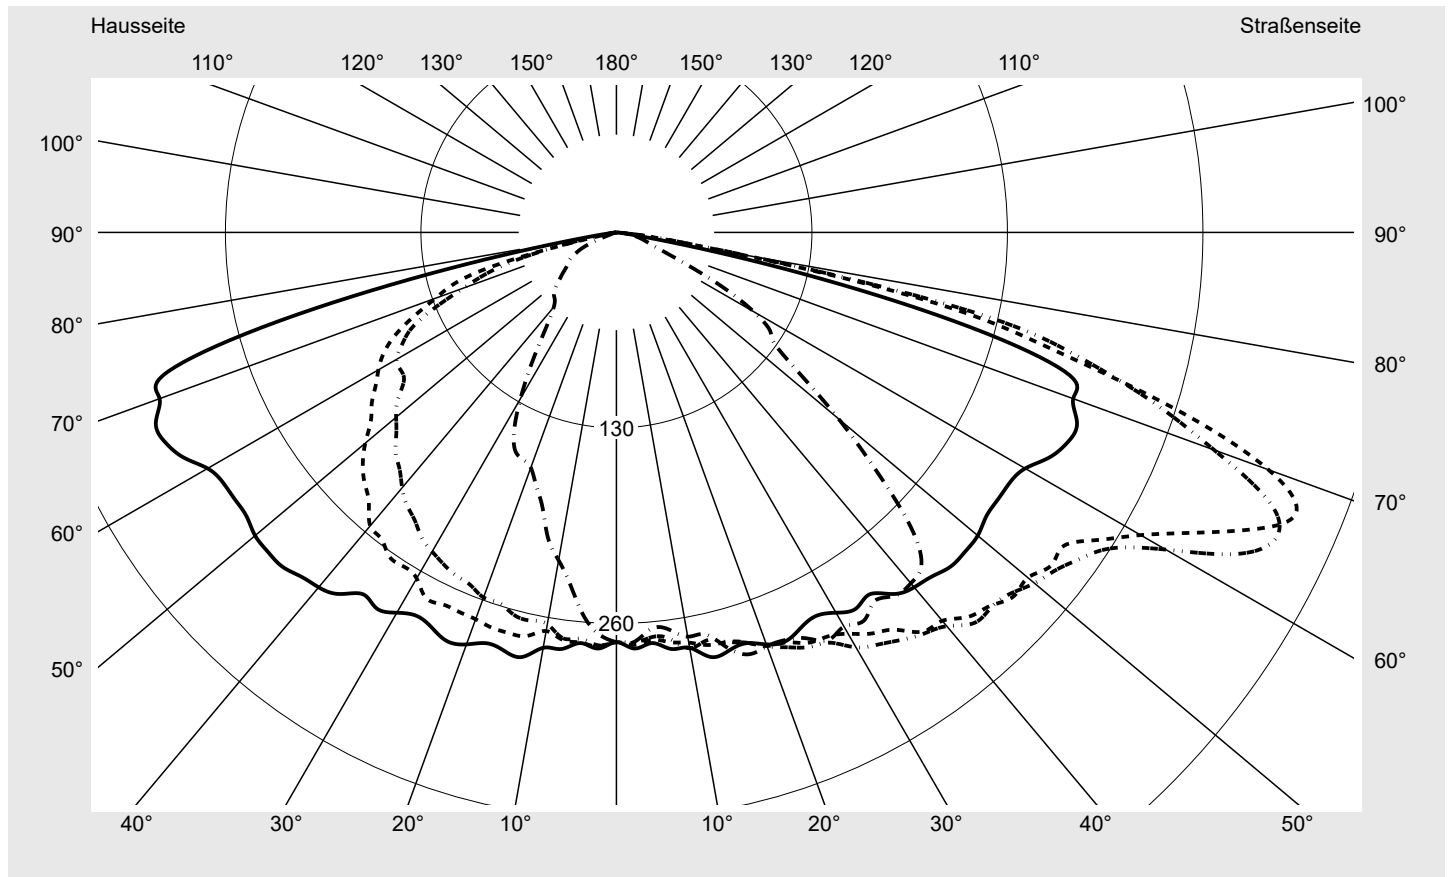

Lichttechnischer Prüfbefund

Familie
Streetlight 31 micro toolless

Bestell-Nr.: 5XH5D3AS08EA
EAN: 4069025513397

LP-Nummer
59078_1066

Ausführung Mastansatz- / Mastaufsatzmontage, Smart Interface oben
Optik asymmetrisch, breit strahlend (ST1.0a G)
Abdeckung Einscheibensicherheitsglas (ESG)
Bestückung LED 3000 K | CRI ≥ 70
Betriebsgerät EVG SITECO - Smart Interface
Bemessungswerte Nettolichtstrom = 5600 lm
Systemleistung = 38.0 W
Lichtausbeute = 147.4 lm/W

Seriendokumentation
30.06.2025

siteco

Lichtstärke in cd/klm

C180-0

C195-15

C200-20

C270-90

Imax: 489 cd/klm

Leuchtenbetriebswirkungsgrade

Eta 100.0%
Eta 0° - 90° 100.0%
Eta 90° - 180° 0.0%

Lichtstärkeklasse nach EN13201-2

Klasse: G4
Imax 70° 461.5
Imax 80° 96.1
Imax 90° 0.0
Imax >90° 0.0
Imax >95° 0.0

Messbedingungen