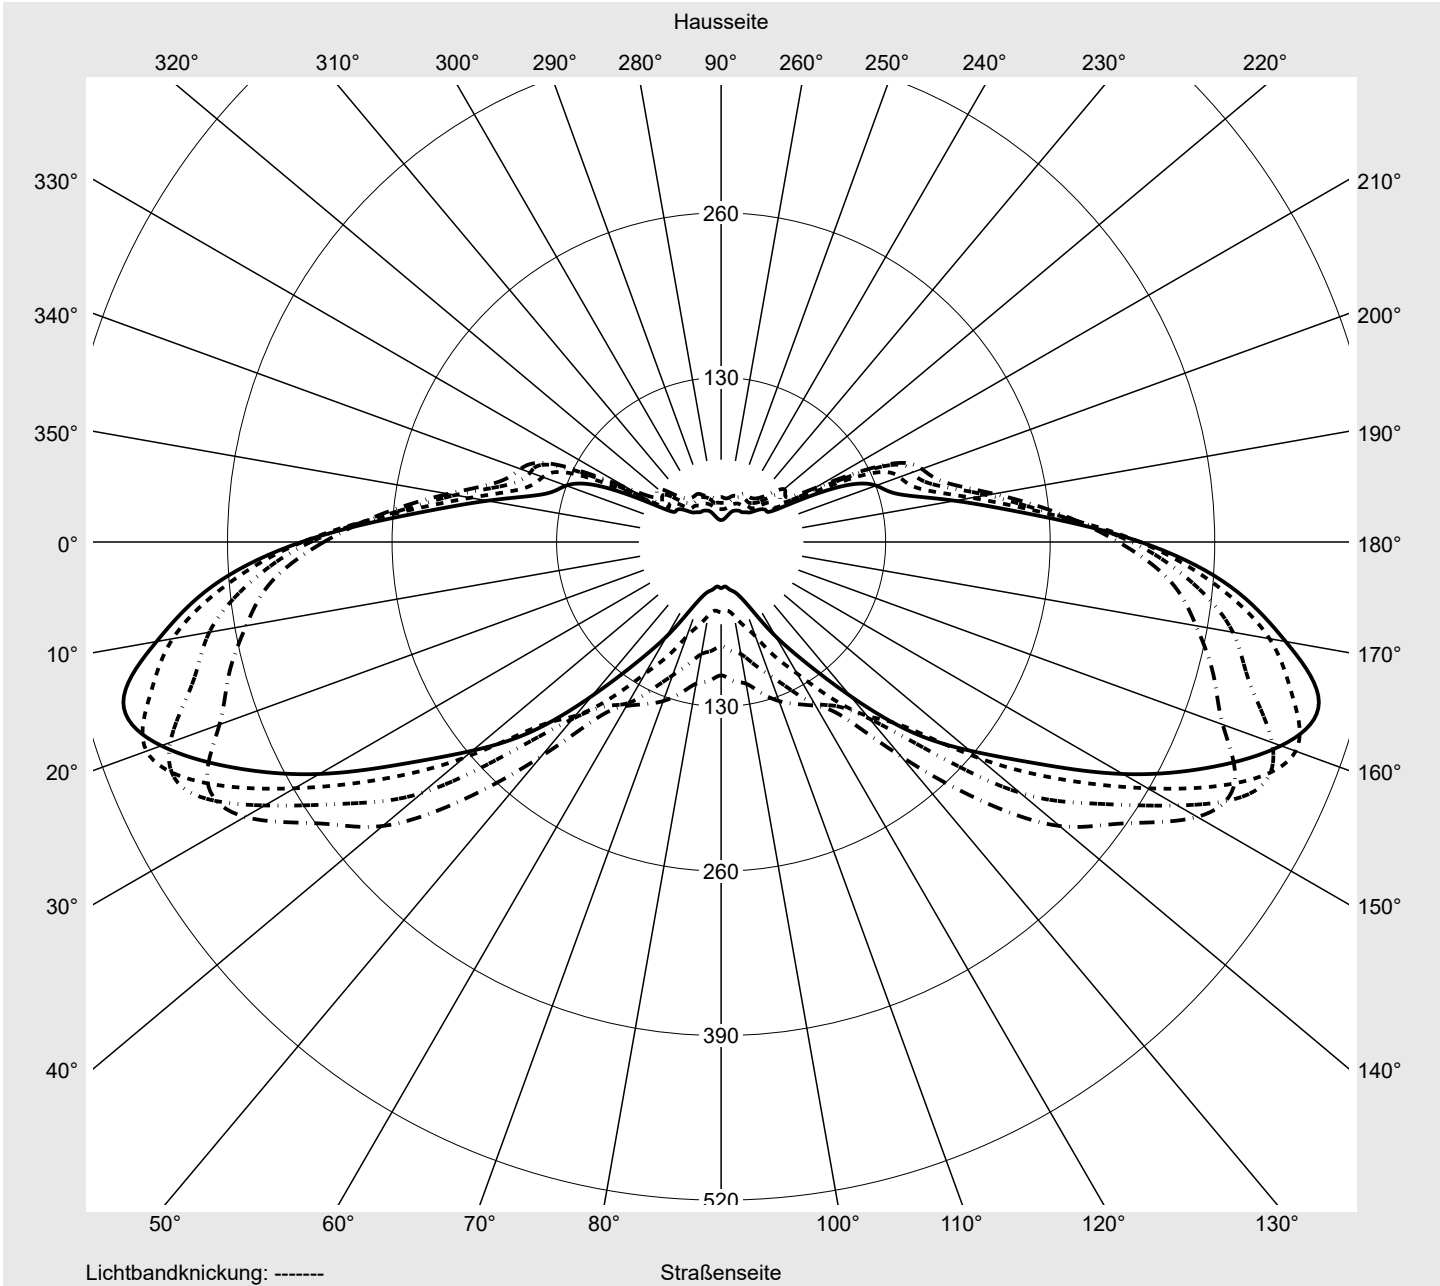

Lichttechnischer Prüfbefund

Familie
Streetlight 31 micro toolless

Bestell-Nr.: 5XH5D3AS08EA
EAN: 4069025513397

LP-Nummer
59078_1066

Ausführung Mastansatz- / Mastaufsatzmontage, Smart Interface oben
Optik asymmetrisch, breit strahlend (ST1.0a G)
Abdeckung Einscheibensicherheitsglas (ESG)
Bestückung LED 3000 K | CRI ≥ 70
Betriebsgerät EVG SITECO - Smart Interface
Bemessungswerte Nettolichtstrom = 5600 lm
Systemleistung = 38.0 W
Lichtausbeute = 147.4 lm/W

Leuchtenbetriebswirkungsgrade

Eta 100.0%
Eta 0° - 90° 100.0%
Eta 90° - 180° 0.0%

Lichtstärkeklasse nach EN13201-2

Klasse: G4
Imax 70° 461.5
Imax 80° 96.1
Imax 90° 0.0
Imax >90° 0.0
Imax >95° 0.0

Messbedingungen

DIN EN 13032 und DIN 5032

Lichttechnischer Prüfbefund

Familie Streetlight 31 micro toolless	Bestell-Nr.: 5XH5D3AS08EA EAN: 4069025513397	LP-Nummer 59078_1066
---	---	--------------------------------

Kegelmantelkurven in cd/klm **KMK 67,5°** **KMK 65°** **KMK 62,5°** **KMK 60°** **siteco**