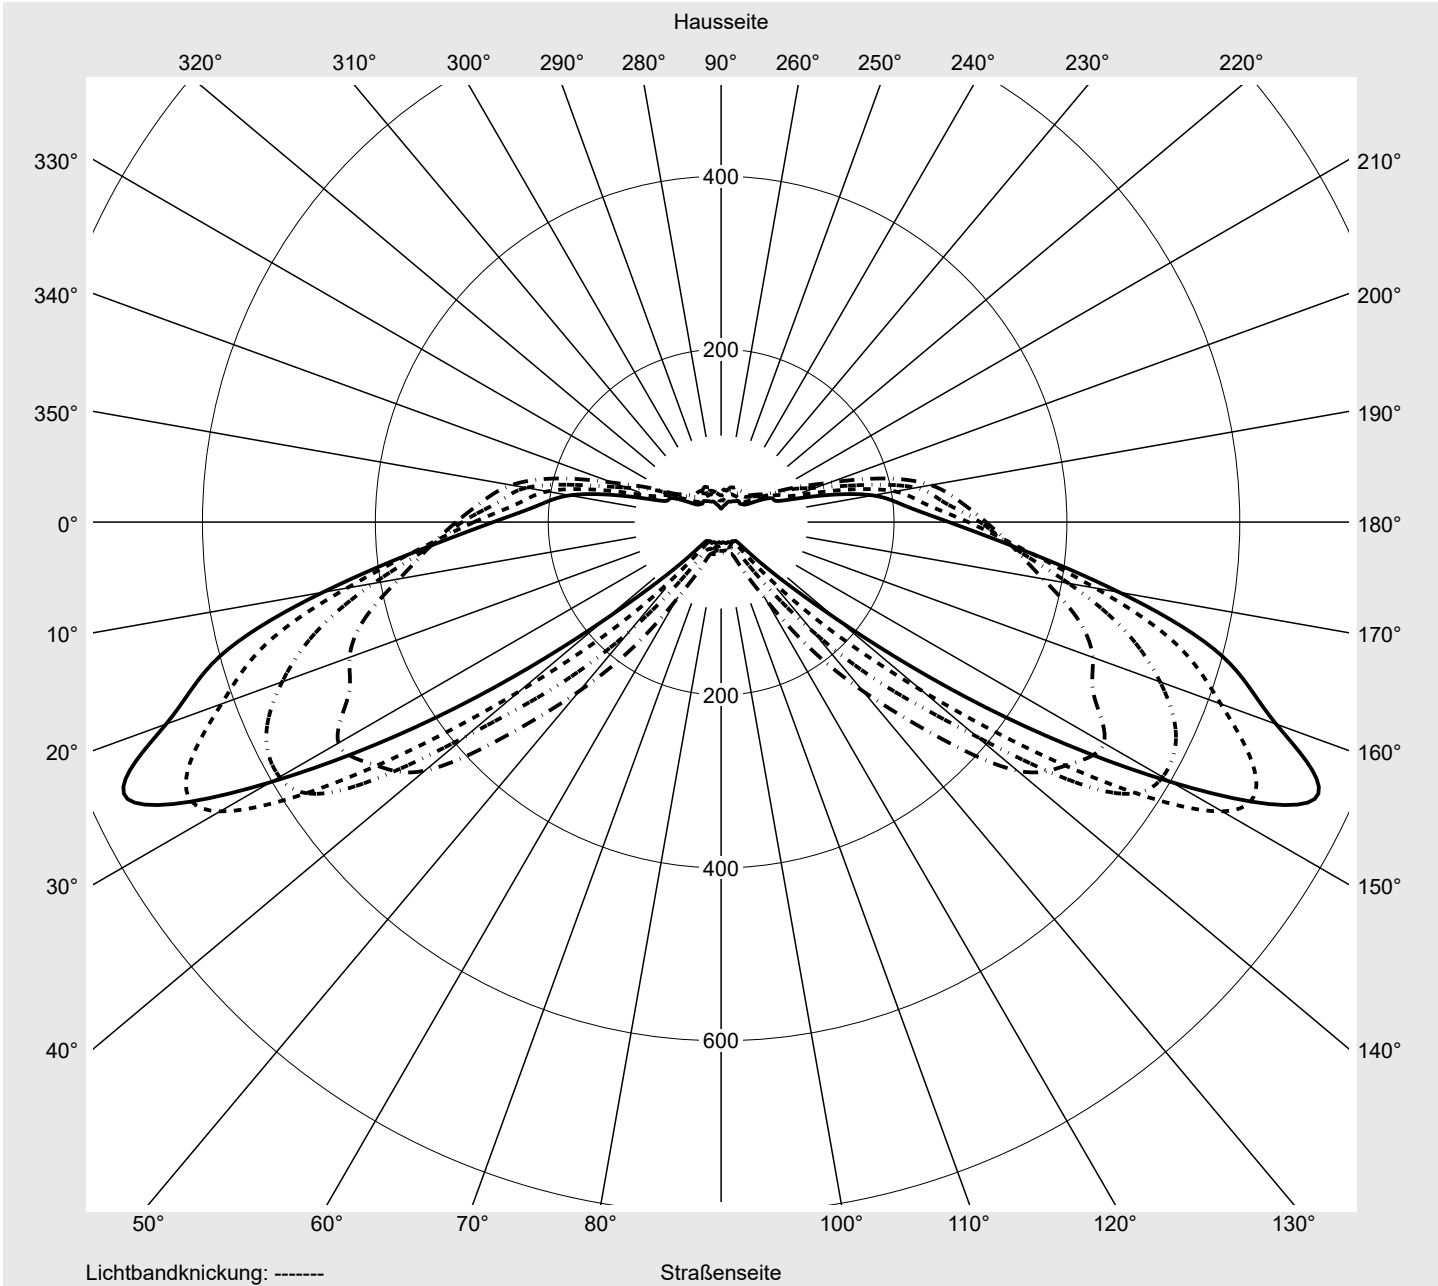

## Lichttechnischer Prüfbefund

**Familie**  
Streetlight 31 micro toolless

**Bestell-Nr.:** 5XH5D3BN08BA  
**EAN:** 4069025513489

**LP-Nummer**  
59076\_3478

**Ausführung** Mastansatz- / Mastaufsatzmontage, NEMA 7 pin (DALI)  
**Optik** direkt, asymmetrisch breit strahlend S100003  
**Abdeckung** Einscheibensicherheitsglas (ESG)  
**Bestückung** LED 3000 K | CRI ≥ 70  
**Betriebsgerät** EVG SITECO  
**Bemessungswerte** Nettolichtstrom = 2850 lm  
Systemleistung = 19.1 W  
Lichtausbeute = 149.2 lm/W

**Seriendokumentation**  
30.06.2025

siteco

**Lichtstärke in cd/klm**

C180-0

C205-25

C210-30

C270-90

**Imax: 758 cd/klm**

**Leuchtenbetriebswirkungsgrade**

Eta	100.0%
Eta 0° - 90°	100.0%
Eta 90° - 180°	0.0%

**Lichtstärkeklasse nach EN13201-2**

Klasse:	G3
Imax 70°	757.8
Imax 80°	95.1
Imax 90°	0.0
Imax >90°	0.0
Imax >95°	0.0

**Messbedingungen**

**Kegelmantelkurven in cd/klm**    **KMK 70°**    **KMK 67,5°**    **KMK 65°**    **KMK 62,5°**    **siteco**