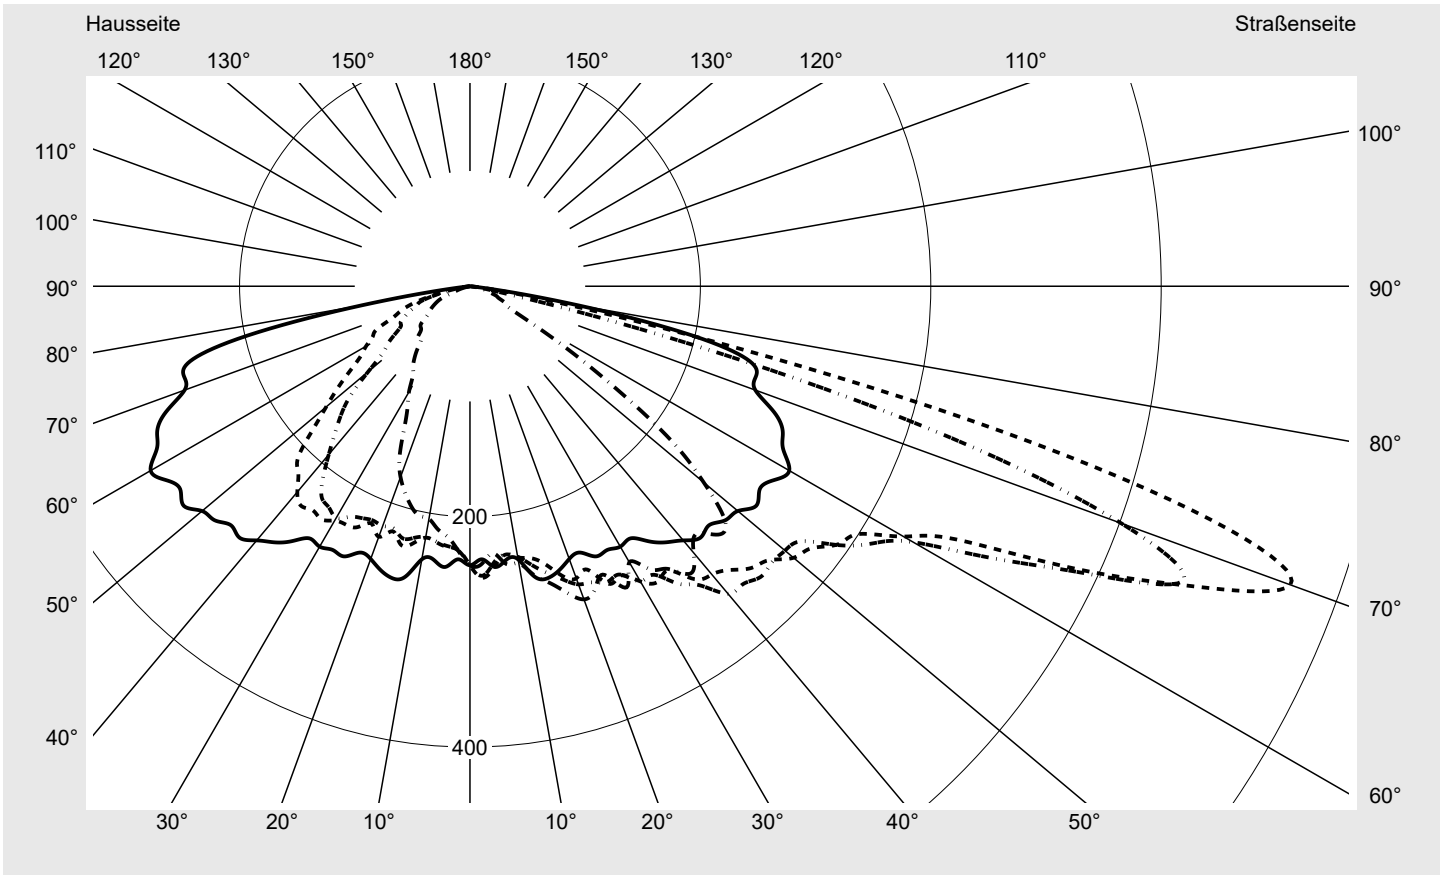

## Lichttechnischer Prüfbefund

**Familie**  
Streetlight 31 micro toolless

**Bestell-Nr.:** 5XH5D3BN08BA  
**EAN:** 4069025513489

**LP-Nummer**  
59076\_3478

**Ausführung** Mastansatz- / Mastaufsatzmontage, NEMA 7 pin (DALI)  
**Optik** direkt, asymmetrisch breit strahlend S100003  
**Abdeckung** Einscheibensicherheitsglas (ESG)  
**Bestückung** LED 3000 K | CRI ≥ 70  
**Betriebsgerät** EVG SITECO  
**Bemessungswerte** Nettolichtstrom = 2850 lm  
Systemleistung = 19.1 W  
Lichtausbeute = 149.2 lm/W

**Seriendokumentation**  
30.06.2025

siteco

**Lichtstärke in cd/klm**

C180-0

C205-25

C210-30

C270-90

**Imax: 758 cd/klm**

**Leuchtenbetriebswirkungsgrade**

Eta	100.0%
Eta 0° - 90°	100.0%
Eta 90° - 180°	0.0%

**Lichtstärkeklasse nach EN13201-2**

Klasse:	G3
Imax 70°	757.8
Imax 80°	95.1
Imax 90°	0.0
Imax >90°	0.0
Imax >95°	0.0

**Messbedingungen**