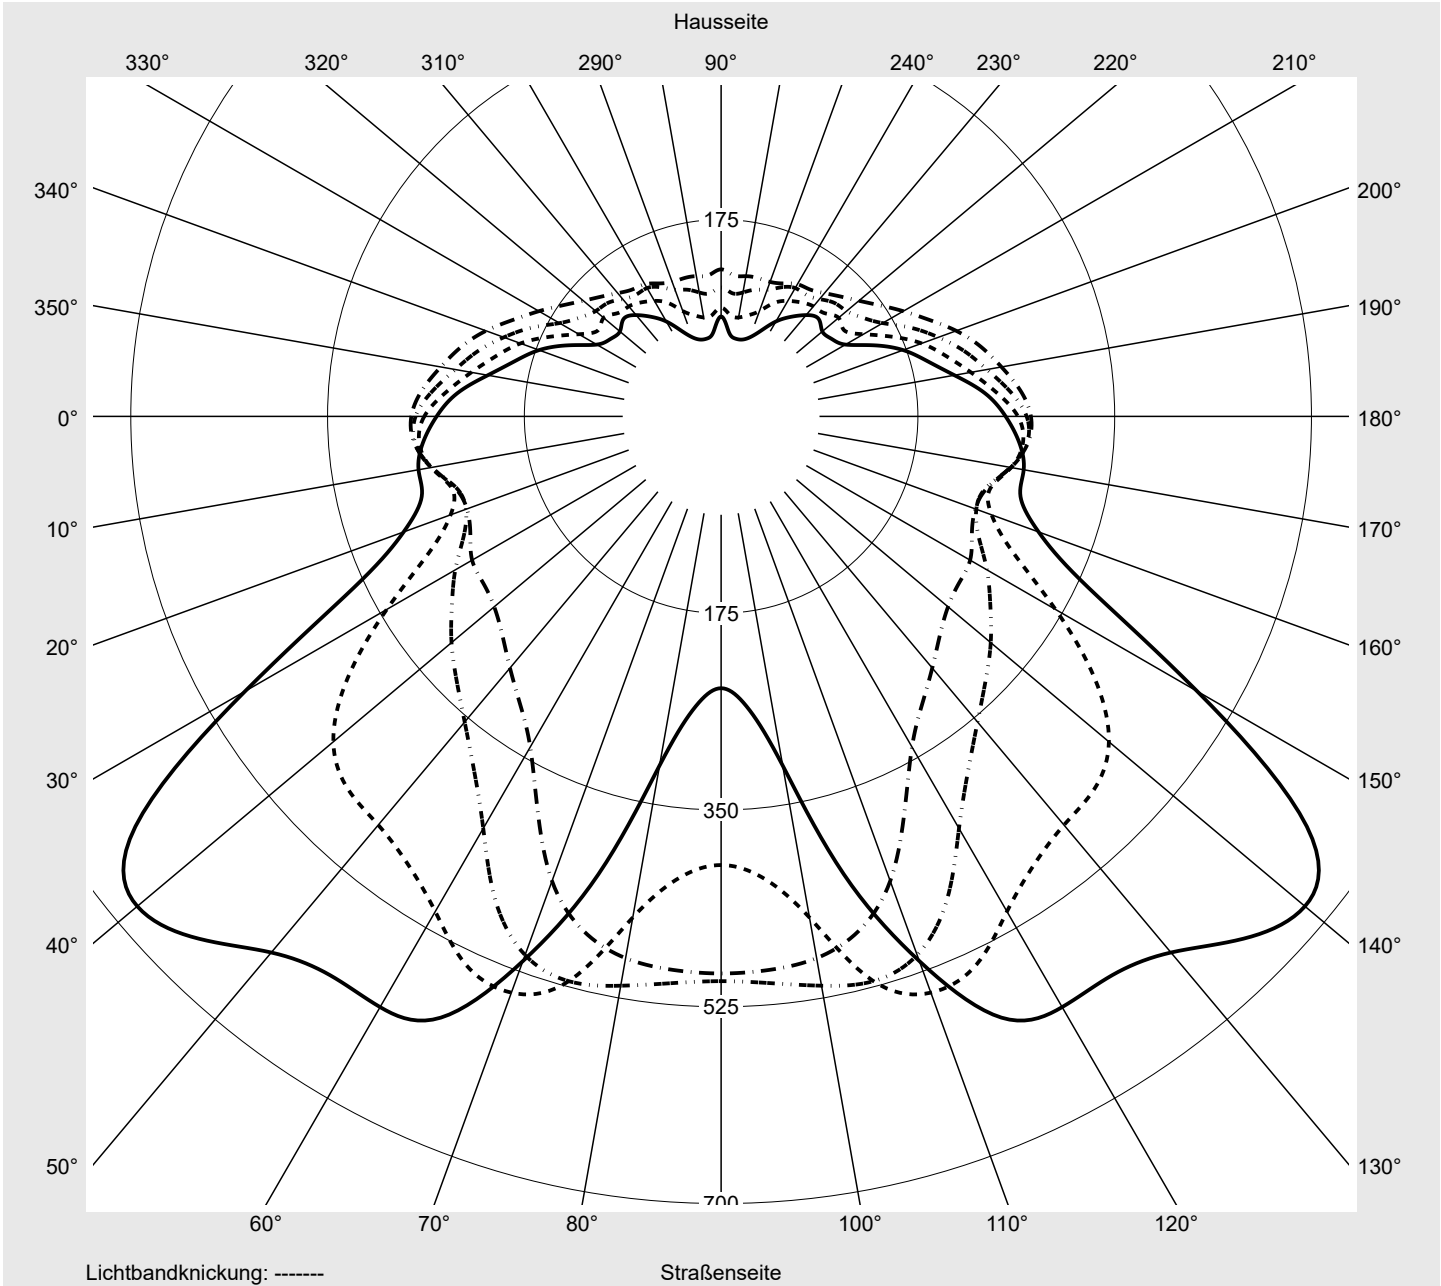

Leuchtenbetriebswirkungsgrade

Eta	100.0%
Eta 0° - 90°	100.0%
Eta 90° - 180°	0.0%

Lichtstärkeklasse nach EN13201-2

Klasse:	G3
Imax 70°	623.9
Imax 80°	57.0
Imax 90°	0.0
Imax >90°	0.0
Imax >95°	0.0

Messbedingungen

DIN EN 13032 und DIN 5032

Lichttechnischer Prüfbefund

Familie Streetlight 31 maxi toolless	Bestell-Nr.: 5XH813AT08TA EAN: 4069025514202	LP-Nummer 59798_2335
--	---	--------------------------------

Kegelmantelkurven in cd/klm **KMK 62,5°** **KMK 60°** **KMK 57,5°** **KMK 55°** **siteco**