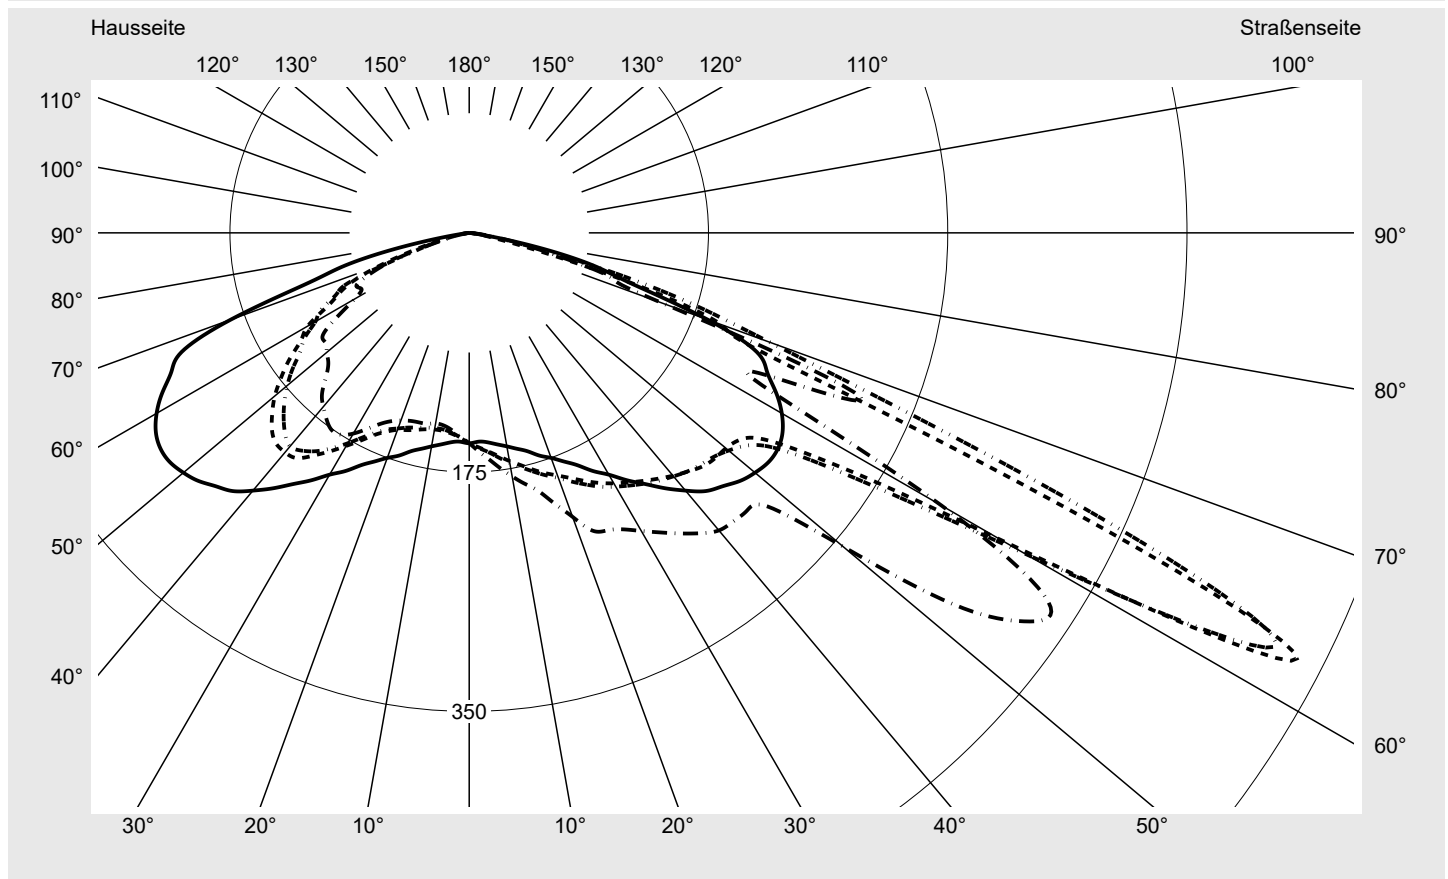

Lichttechnischer Prüfbefund

Familie
Streetlight 31 maxi toolless

Bestell-Nr.: 5XH813AT08TA
EAN: 4069025514202

LP-Nummer
59798_2335

Ausführung Mastansatz- / Mastaufsatzmontage, Smart Interface oben/unten
Optik asymmetrisch strahlend (PL32G)
Abdeckung Einscheibensicherheitsglas (ESG)
Bestückung LED 3000 K | CRI ≥ 70
Betriebsgerät EVG SITECO - Smart Interface
Bemessungswerte Nettolichtstrom = 33430 lm
Systemleistung = 228.8 W
Lichtausbeute = 146.1 lm/W

Seriendokumentation
26.08.2025

siteco

Lichtstärke in cd/klm

C180-0

C220-40

C225-45

C270-90

Imax: 678 cd/klm

Leuchtenbetriebswirkungsgrade

Eta	100.0%
Eta 0° - 90°	100.0%
Eta 90° - 180°	0.0%

Lichtstärkeklasse nach EN13201-2

Klasse:	G3
Imax 70°	623.9
Imax 80°	57.0
Imax 90°	0.0
Imax >90°	0.0
Imax >95°	0.0

Messbedingungen